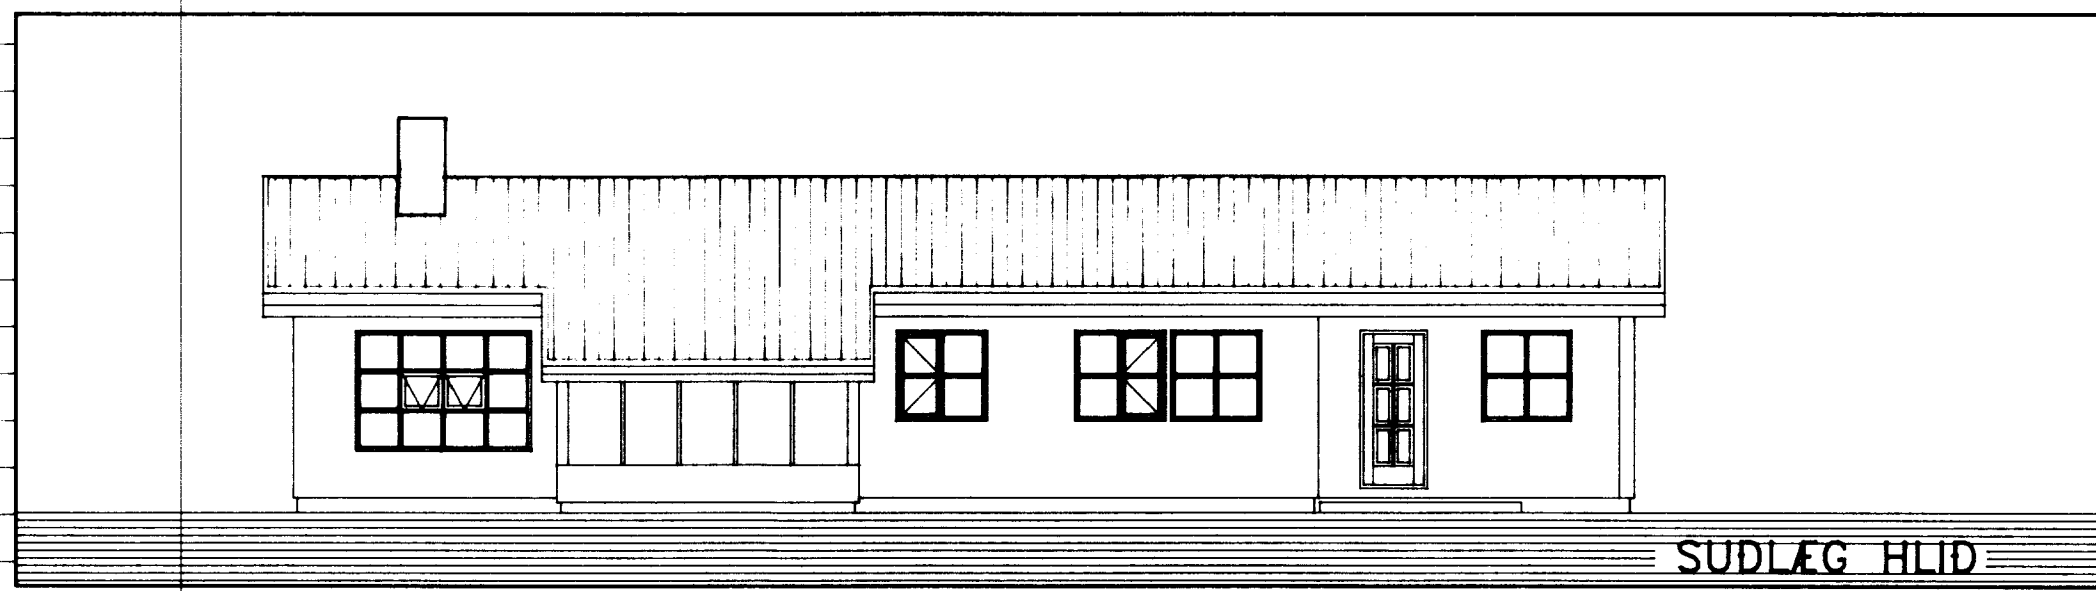

Meistarar:
Ólafur Laifsson

Ólafur Laifsson

TEIKNIVER
SELFOSSI

Teiknistofa, teiknþjónusta Sími 98-21738

Íbúðarhús BRAUTARHOLTI, Skeiðahreppi
Ú T L I T

Mkv.= 1:100, TEIKN.: ssh

St.-Sandvík 4, 1 ágúst 1991

Jana Skarpsnes

S11-91.06

1-02