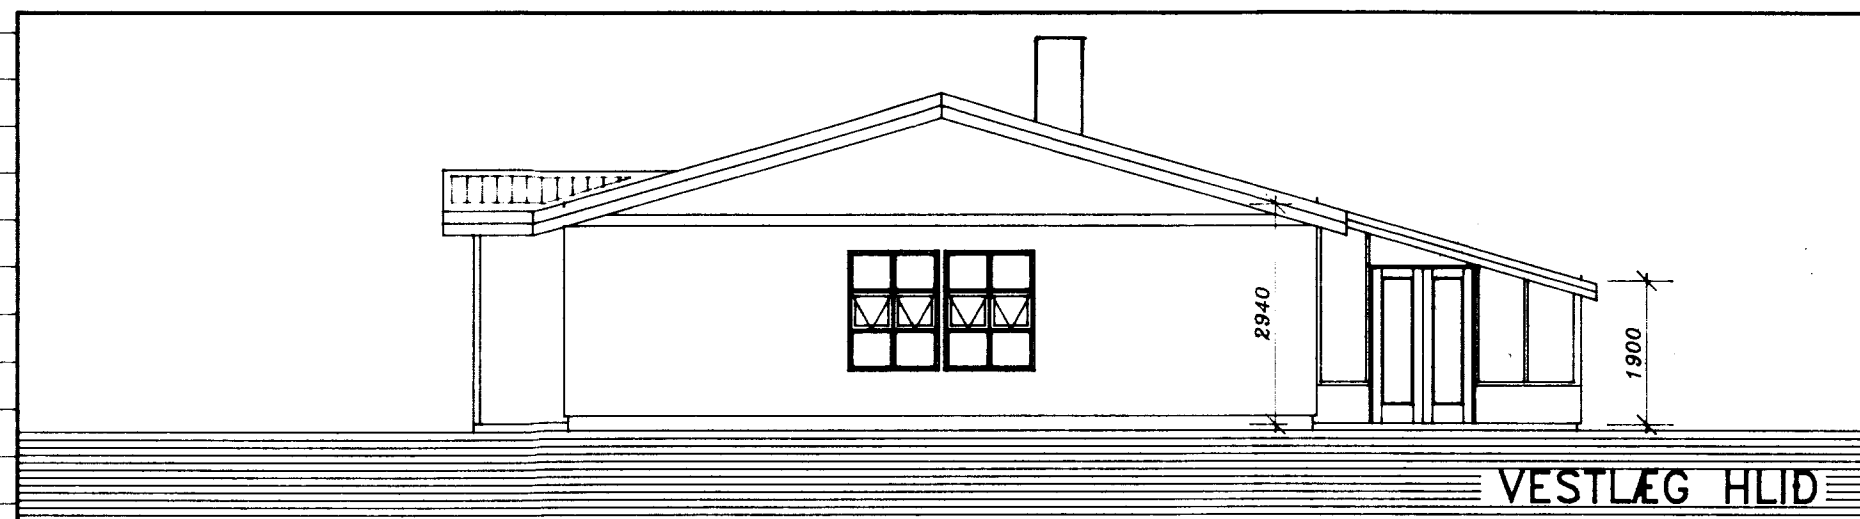

SUDLÆG HLID