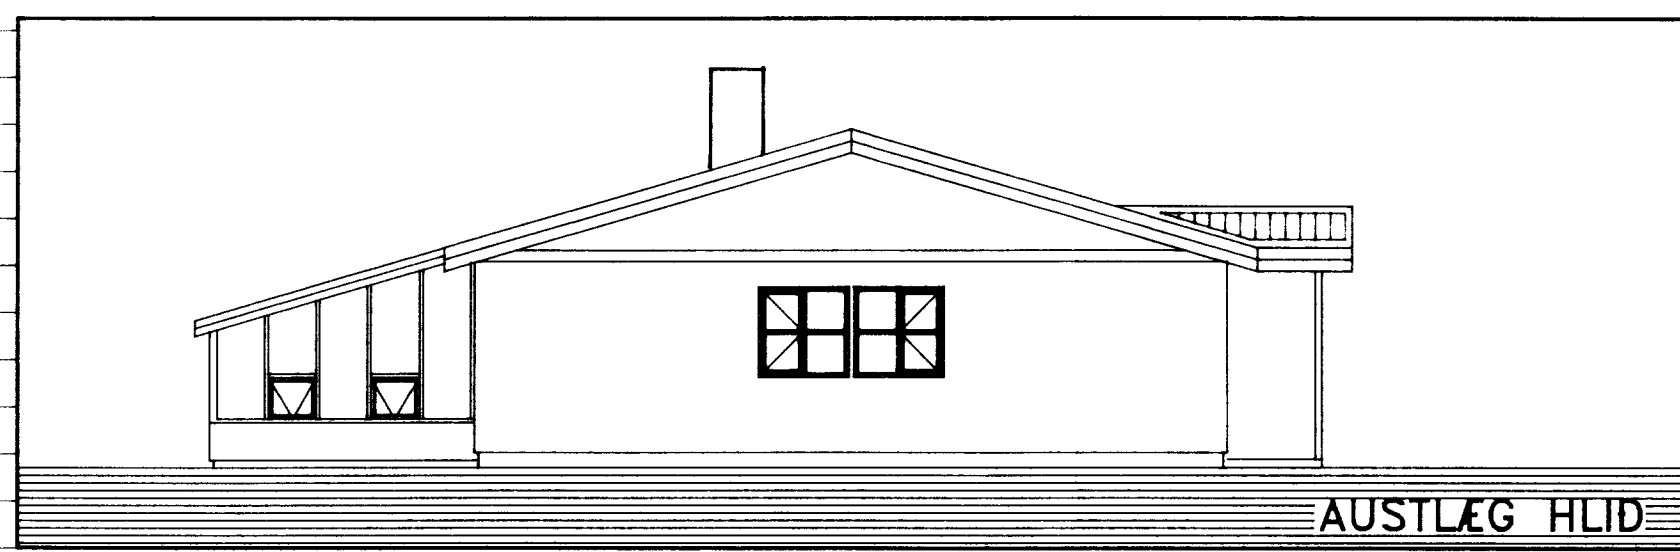

VESTLÆG HLID

AUSTLÆG HLID

TEIKNIVER
SELFOSSI

Teiknistofa, teiknþjónusta Sími 98-21738

Íbúðarhús BRAUTARHOLTI, Skeiðahreppi
Ú T L I T

Mkv.= 1:100, TEIKN.: ssh

St.-Sandvík 4, 1 ágúst 1991

Jana Skarpsnes

S11-91.06

1-02