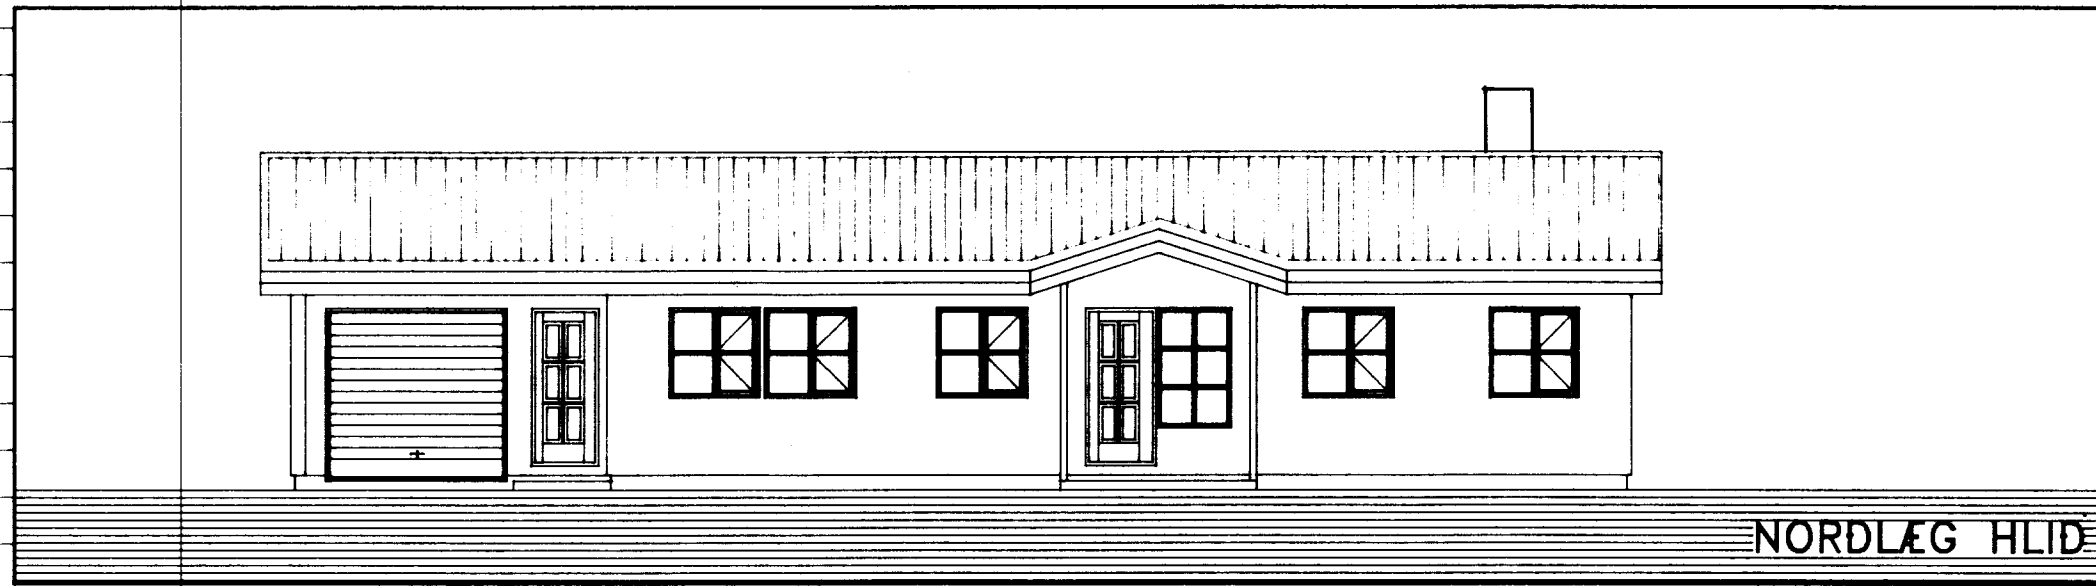

Meistarar:
Ólafur Laifsson

Ólafur Laifsson

NORÐLÆG HLID