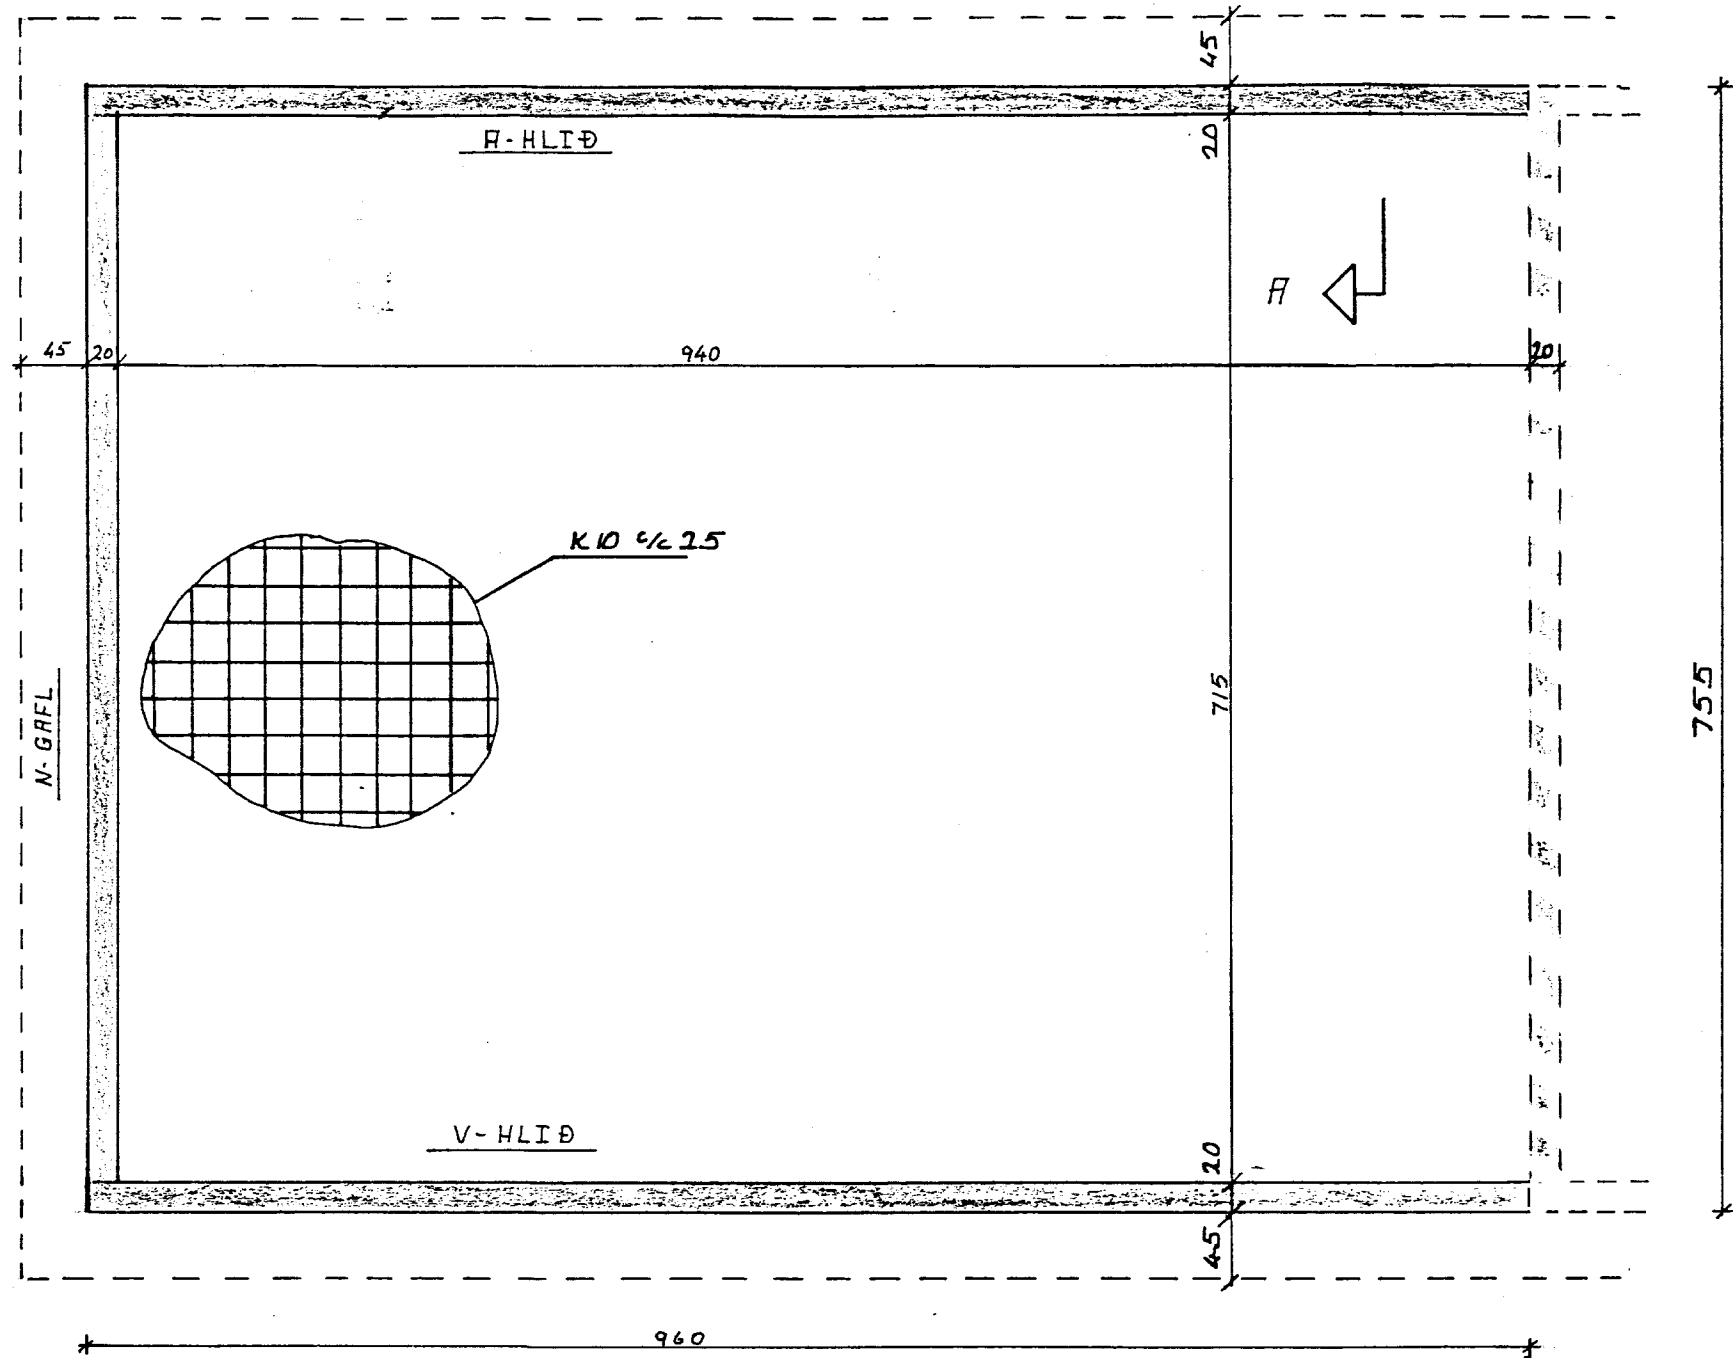

GRUNNMÝND, 1:50

SNID A-A 1:10

Stamp: 26/4/88
 Signature: *Alfmar Einarsson*

5-6564

72.5 m²

Alfmar Einarsson
 Lýsningarmennta

AFGREIÐSLUHÚS, VIÐBYGGING BRAUTARHOLTÍ, SKEIÐUM	
Mkv. 1:10 1:50	SÖKKULL, GÖLFPLATA GRUNNMÝND OG SNID
H: Friðberg Stefánur T: F.S.	
Nr. 6001 Dagz. 14.04.88	