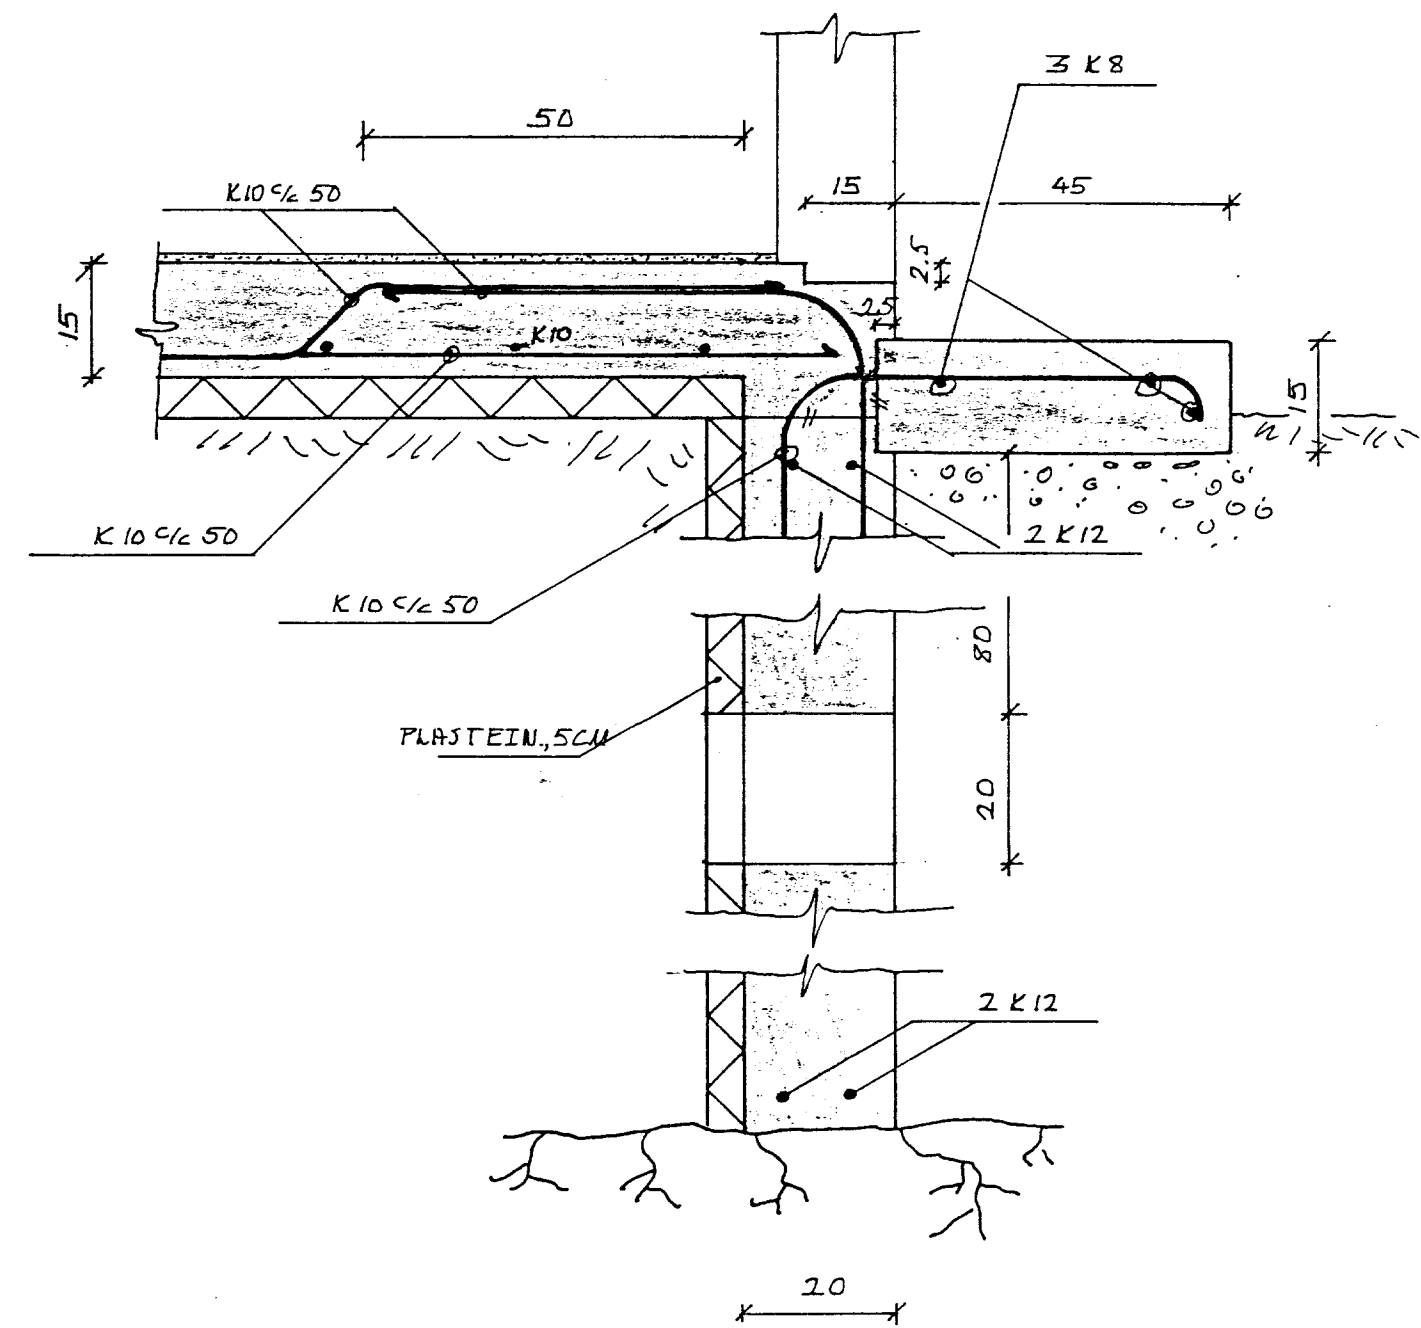

GRUNNMÝND, 1:50

SNID A-A 1:10

Stamp: 26/4/88
 Signature: *Alfmar Einarsson*

5-6564

72.5 m²

Alfmar Einarsson
 Lýsningarmennta

AFGREIÐSLUHÚS, VIÐBYGGING BRAUTARHOLTÍ, SKEIÐUM	
Mkv. 1:10 1:50	SÖKKULL, GÖLFPLATA GRUNNMÝND OG SNID
H: Friðberg Stefánur T: F.S.	
Nr. 6001 Dagz. 14.04.88	