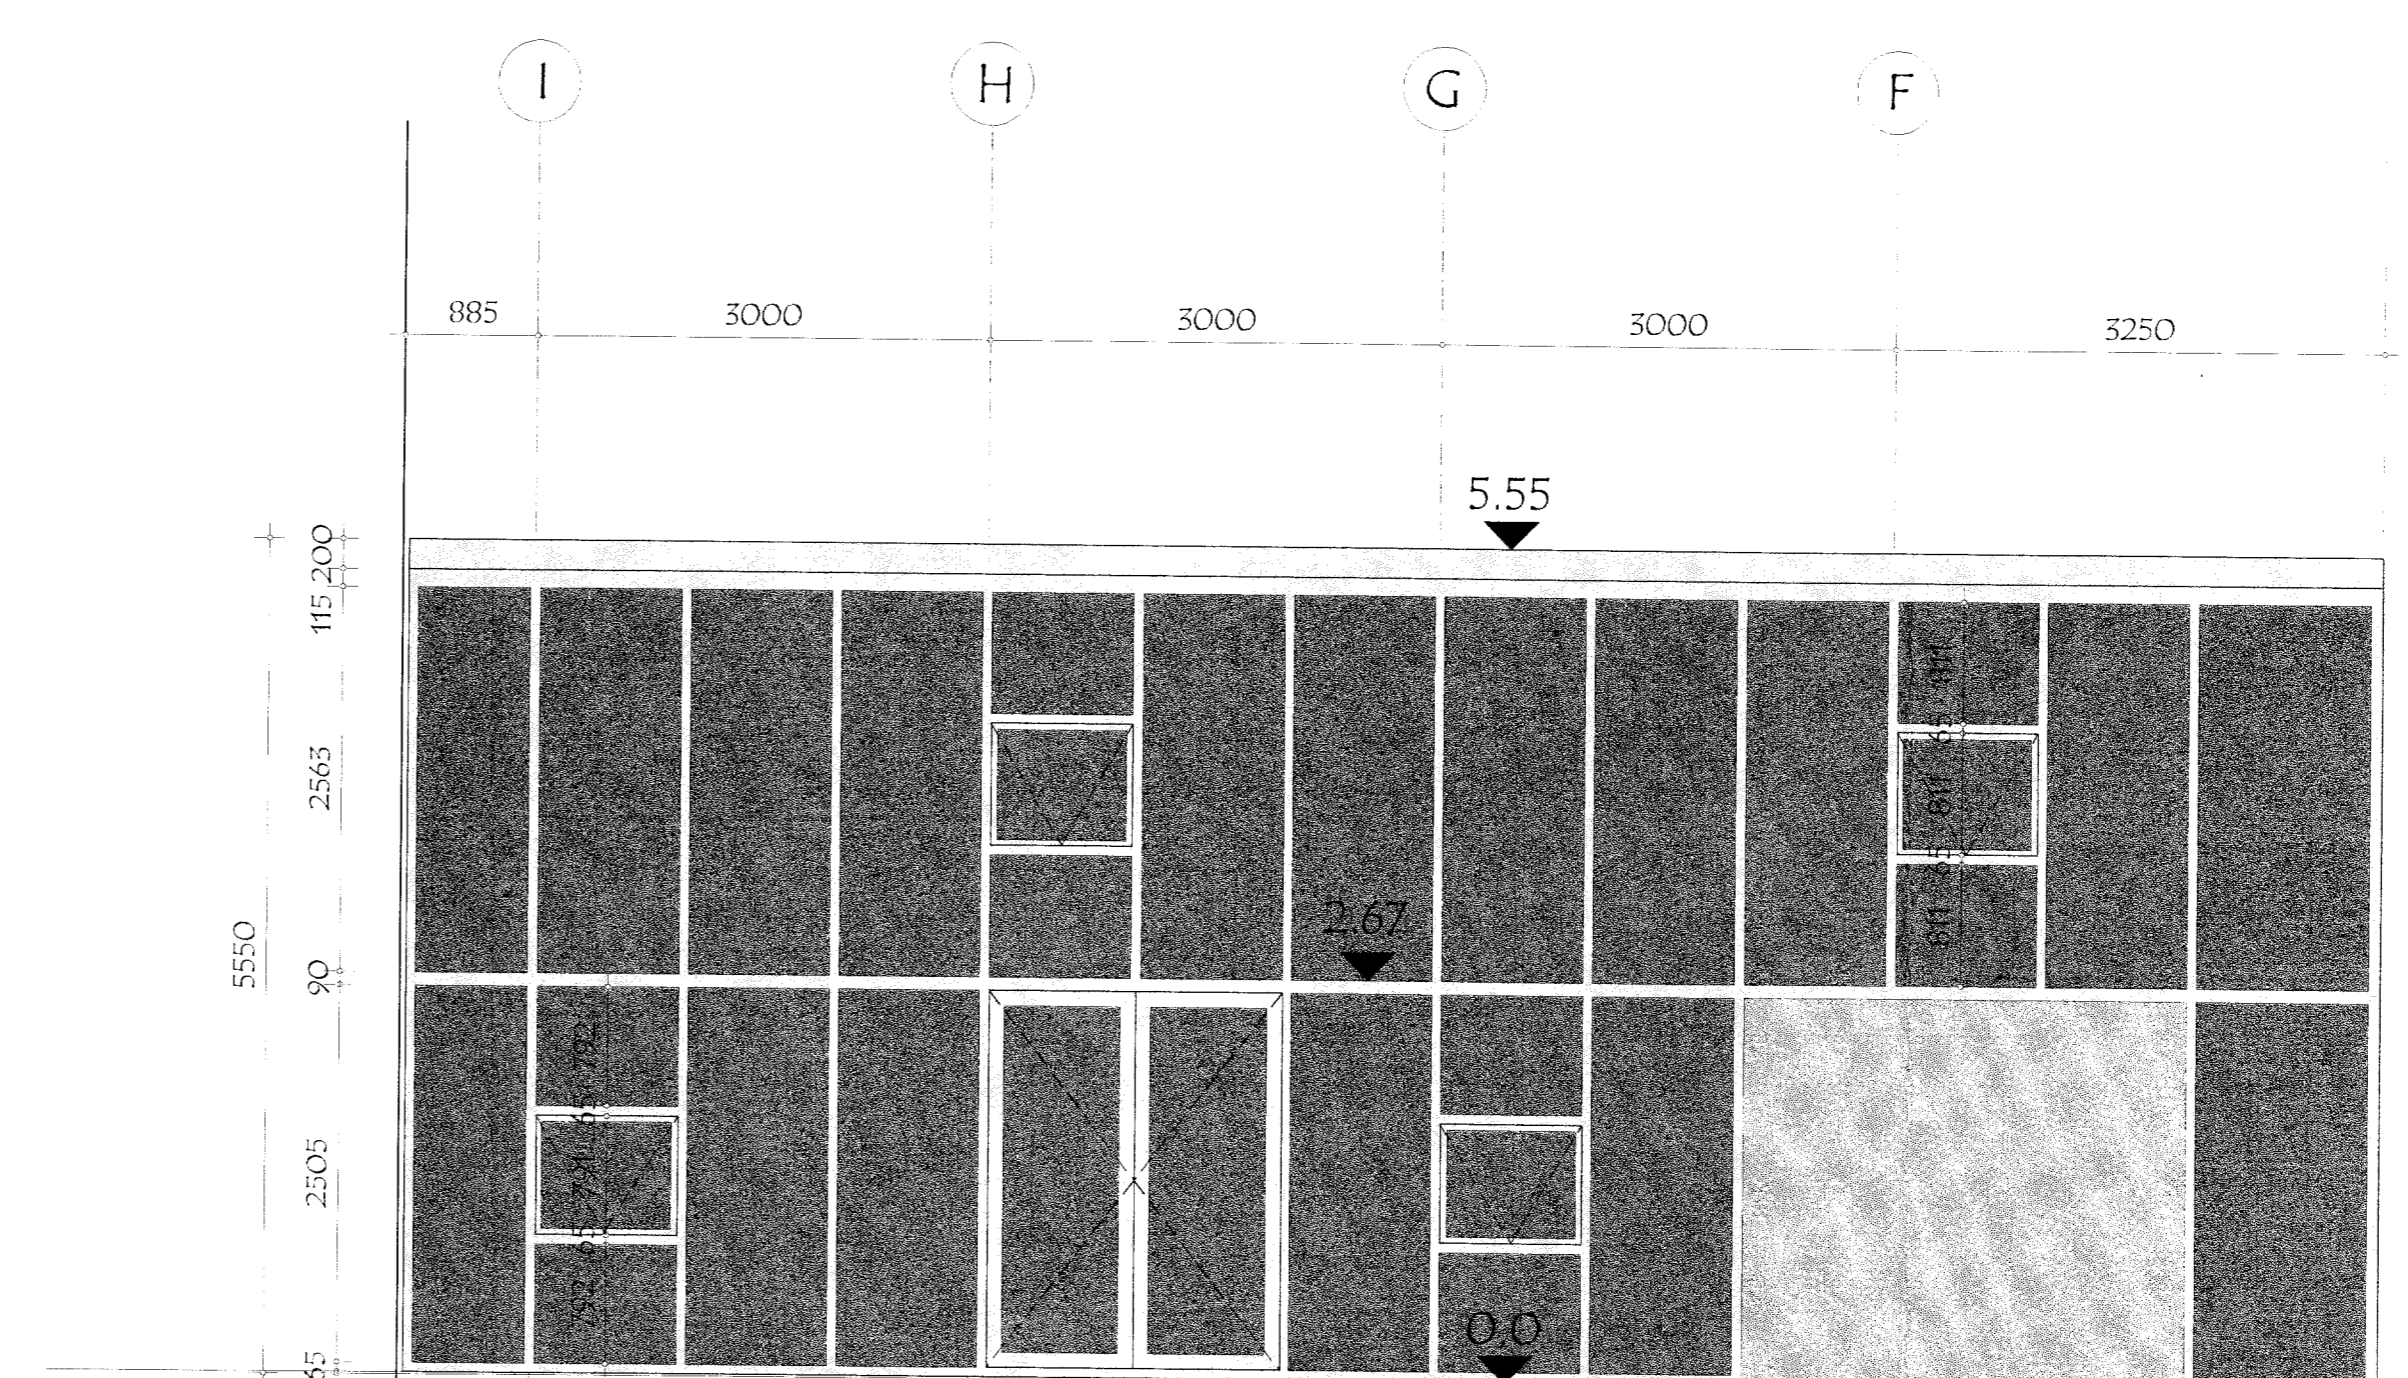

ÚTLIT SUÐUR

ÚTLIT VESTUR

ÚTLIT SUÐVESTUR

Grunnskólinn Brautarholti	
sérteikning	no 1:5
útlit suður og vestur	kvæði 1:50
dags 07. sep. 2001	hreytt
teiknistofan STRIKIÐ skólavéðustígur 28 101 Reykjavík arkun@plandia.is fax 3626123	
arkitekti frá: guðrún stefánsdóttir kt 070757-4789 sími 5915333 8623355 gumlaugur björn jónsson kt 110254-3349 sími 5612040 6976984 ingá sigurðardóttir kt 030159-1079 sími 5626163 8616163	