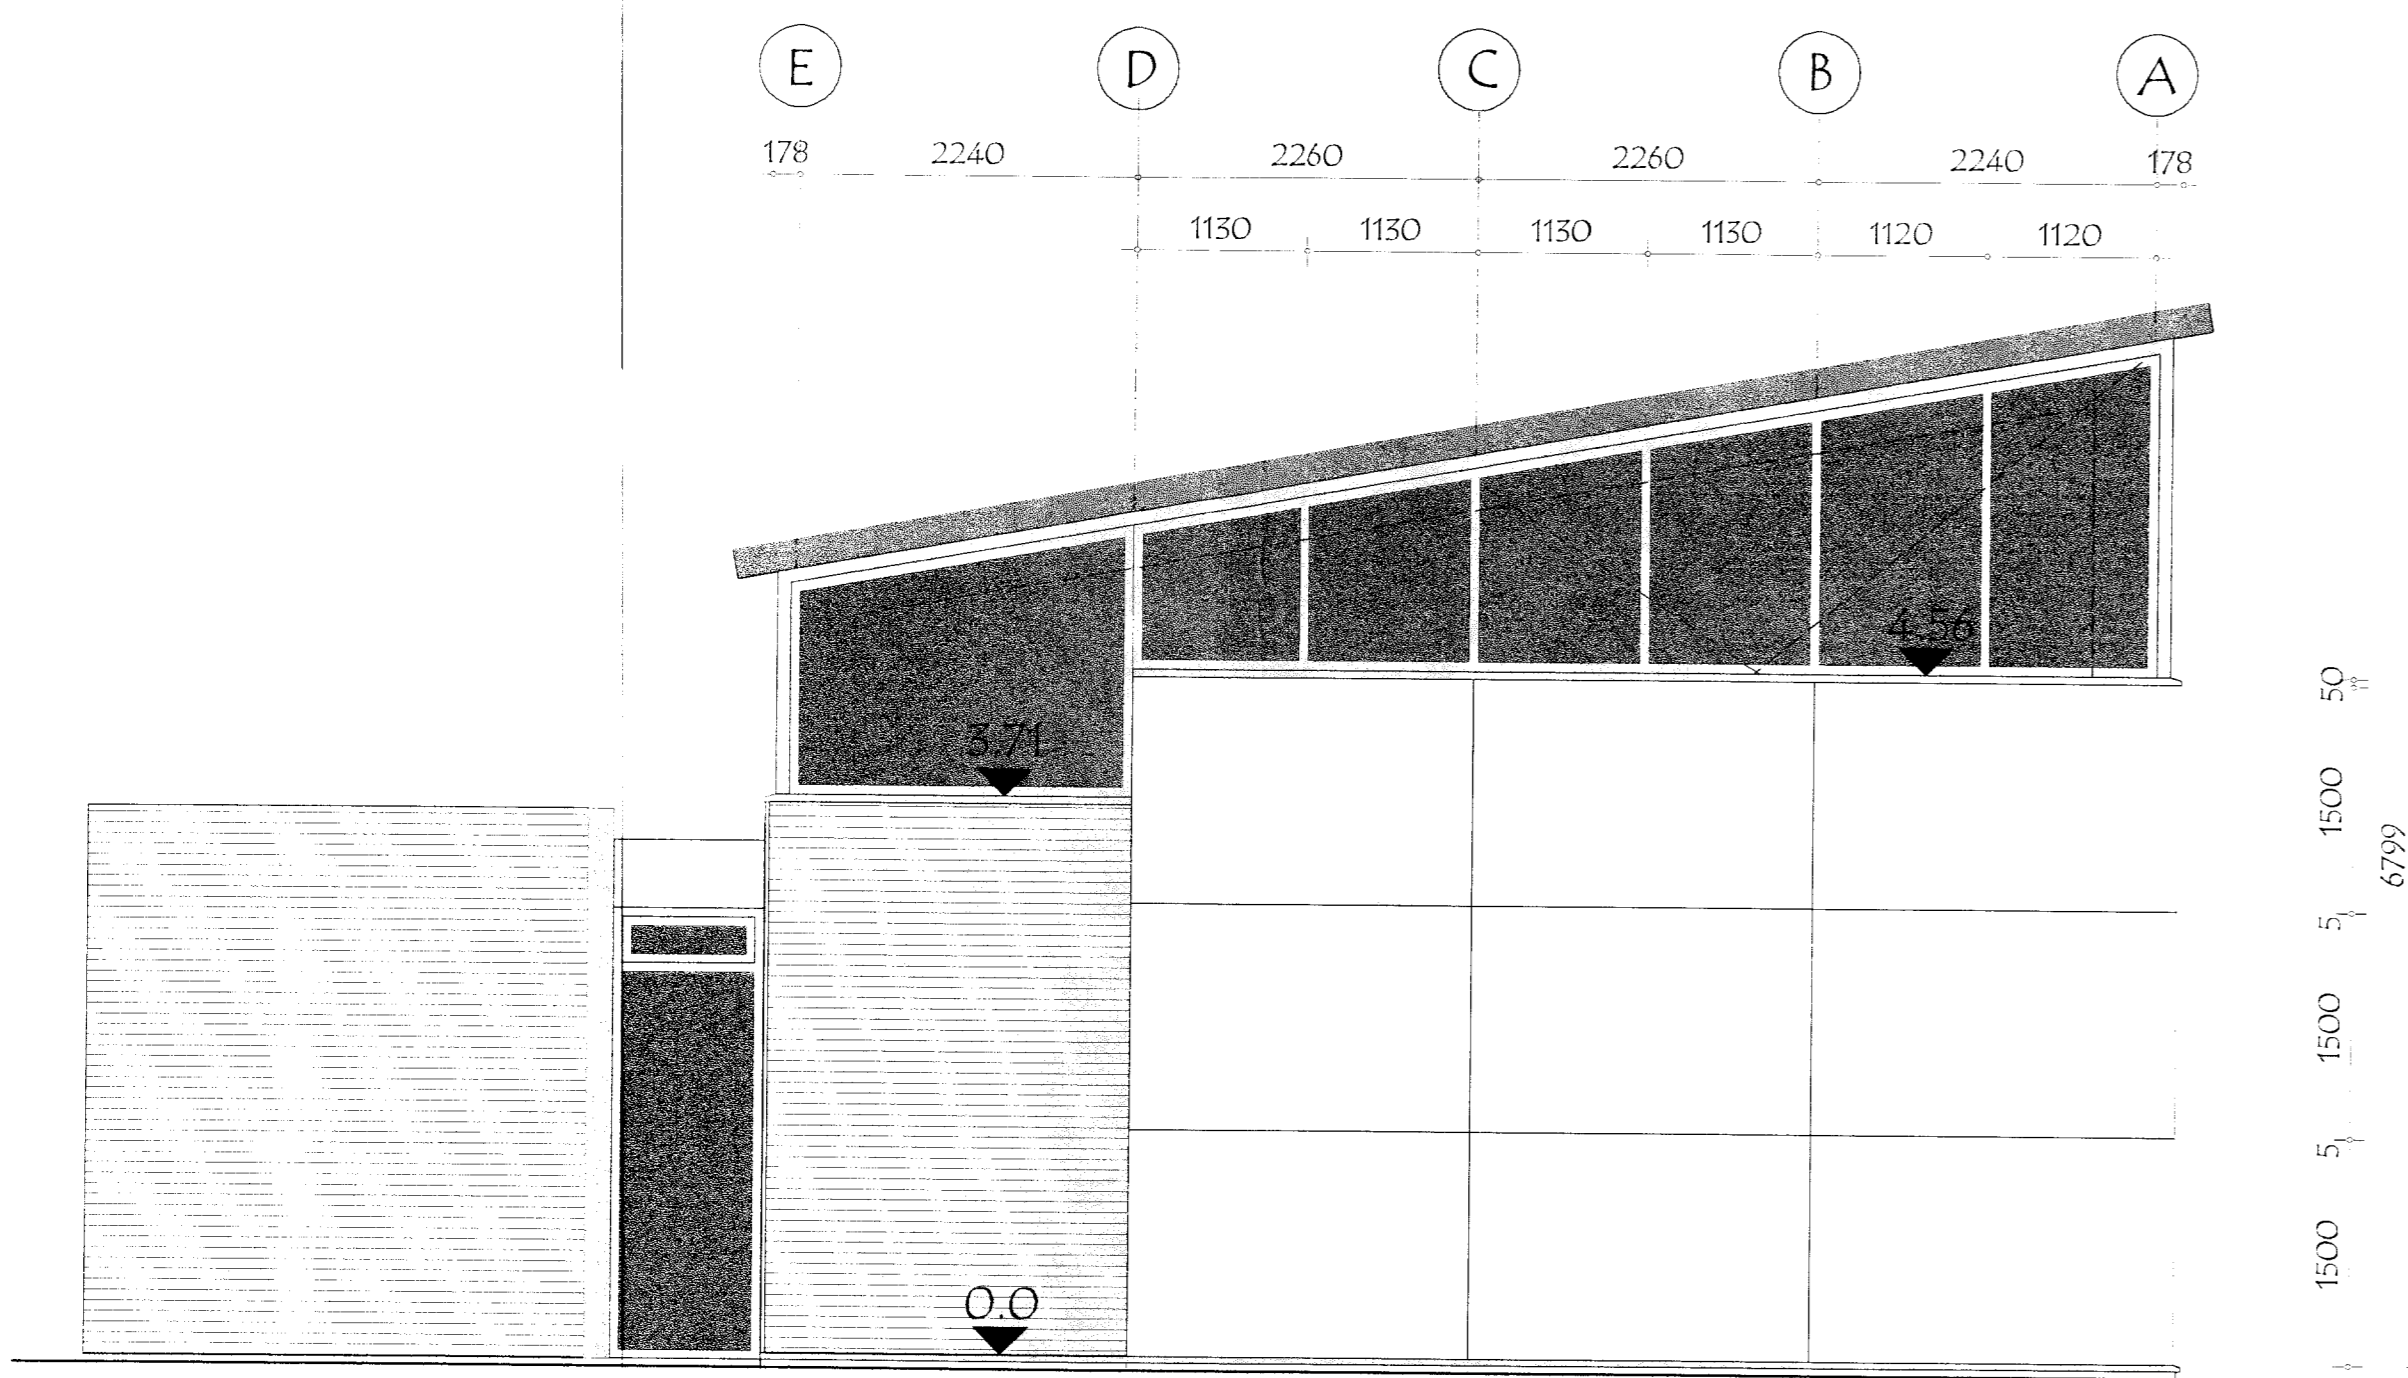

ÚTLIT SUÐUR

ÚTLIT VESTUR

ÚTLIT SUÐVESTUR

Grunnskólinn Brautarholti	
sérteikning	no 1:5
útlit suður og vestur	kvæði 1:50
dags 07. sep. 2001	hreytt
teiknistofan STRIKIÐ skólavéðustígur 28 101 Reykjavík arkun@plandia.is fax 3626123	
arkitekti frá: guðrún stefánsdóttir kt 070757-4789 sími 5915333 8623355 gumlaugur björn jónsson kt 110254-3349 sími 5612040 6976984 ingá sigurðardóttir kt 030159-1079 sími 5626163 8616163	