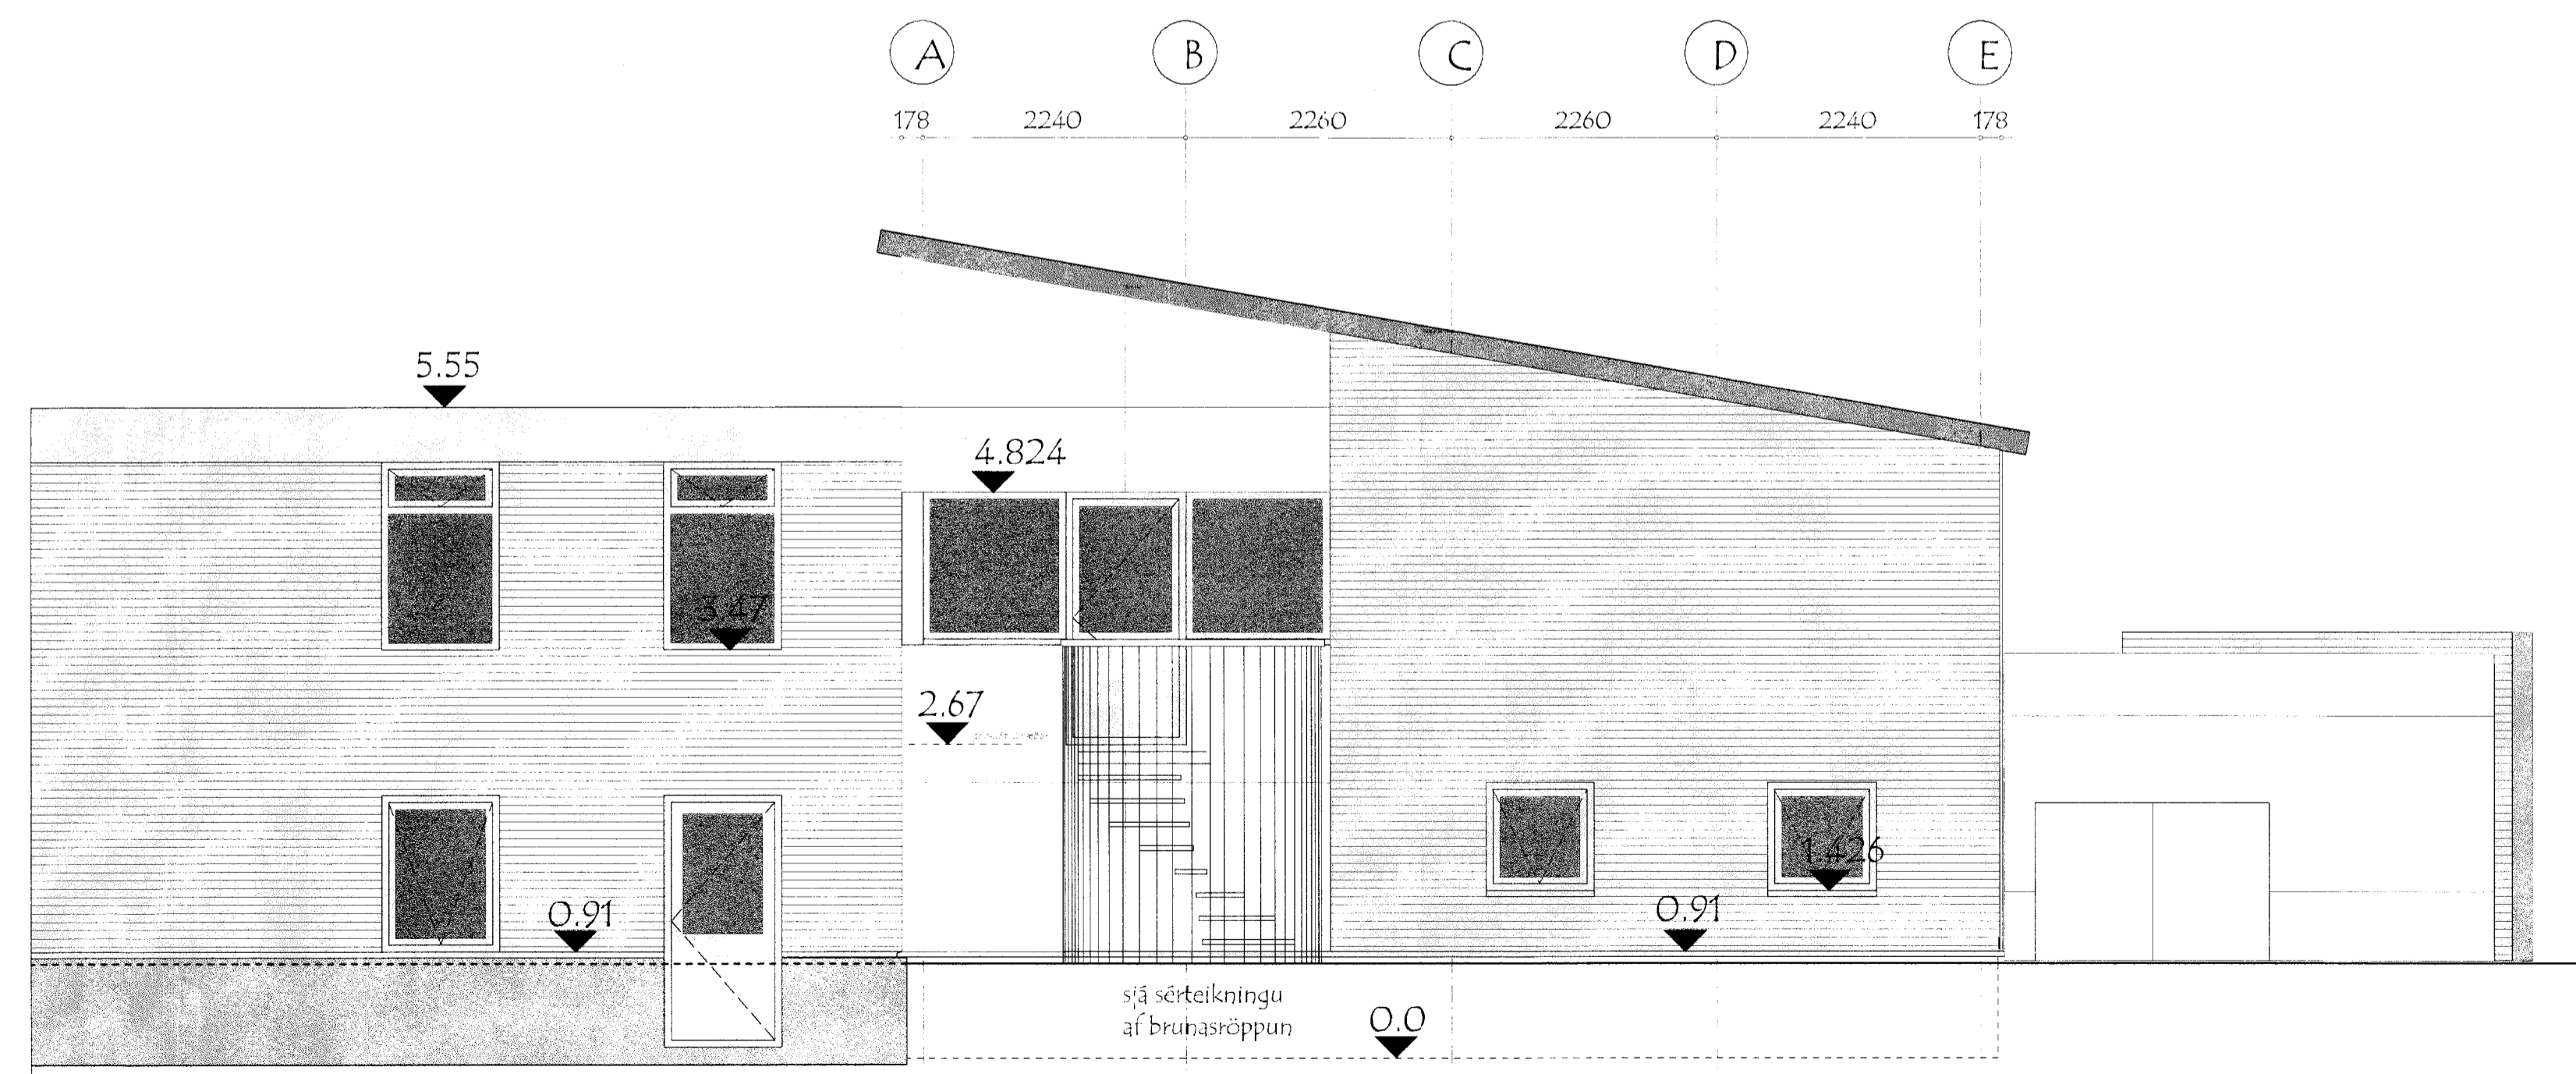

ÚTLIT NORÐUR

ÚTLIT AUSTUR

**Grunnskólinn Brautarholti**

sérteikning	no. 1.4
útlit norður og austur	kvæði 1.50
dags: 07. sep. 2001	breytt

teiknistofan STRIKIÐ skólavöðustígur 28 101 Reykjavík  
arkitektar: guðrún stéfnisdóttir tel. 070757-4789 sími 5515333 8623333  
gunnlaugur hjólmjósson tel. 10234-3549 sími 5620242 697698-  
ingá sigurðardóttir tel. 080099-9779 sími 5626165 8616165