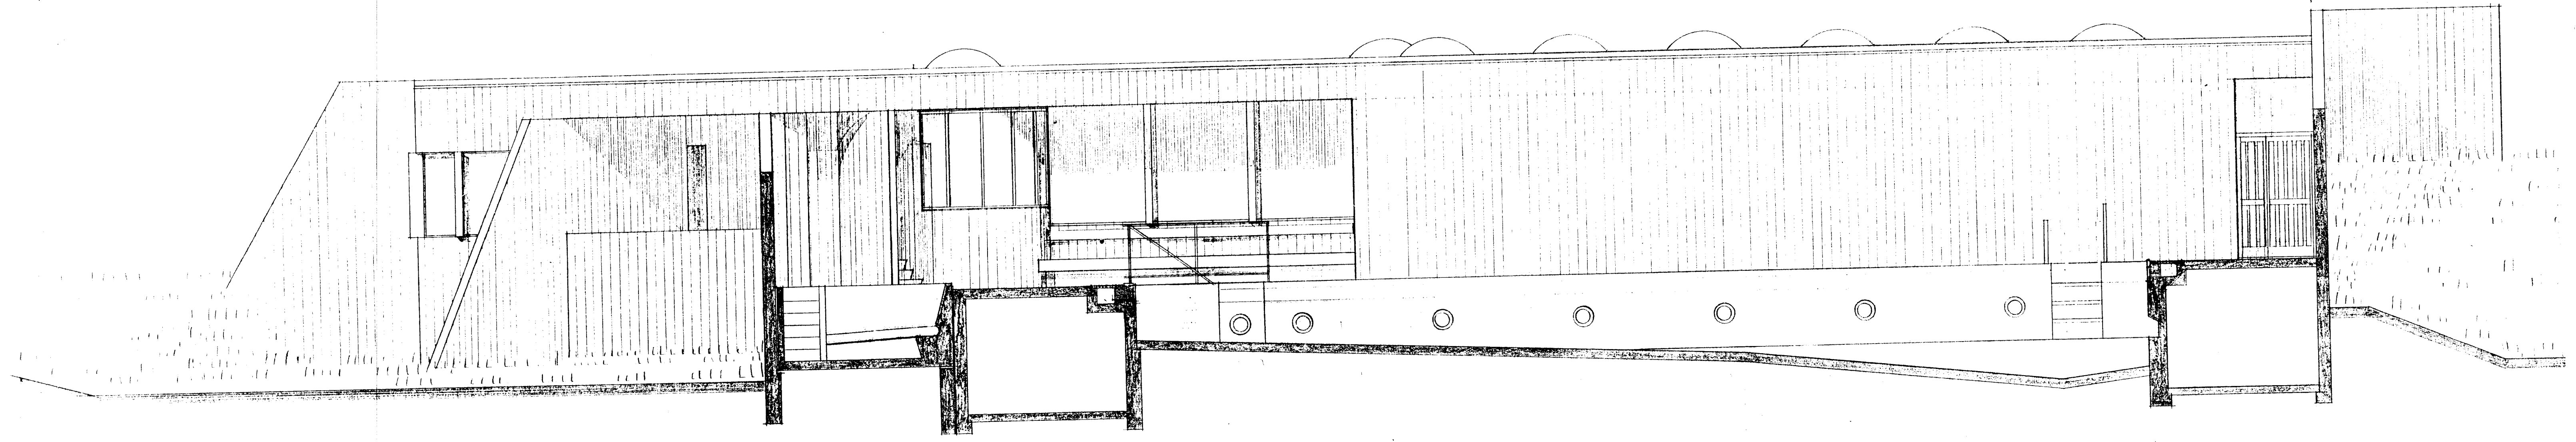

SIBS Bl 22

vesturhlíð skemmtustofa um. 1:50
d. v. 25.5.72 Jón Einar Þorleifsson arkitekt
Tómas Gísl. Adalsteinsson byggingafr.

SIBS Bl 21

vesturhlíð um. 1:50
d. v. 25.5.72 Jón Einar Þorleifsson arkitekt
Tómas Gísl. Adalsteinsson byggingafr.