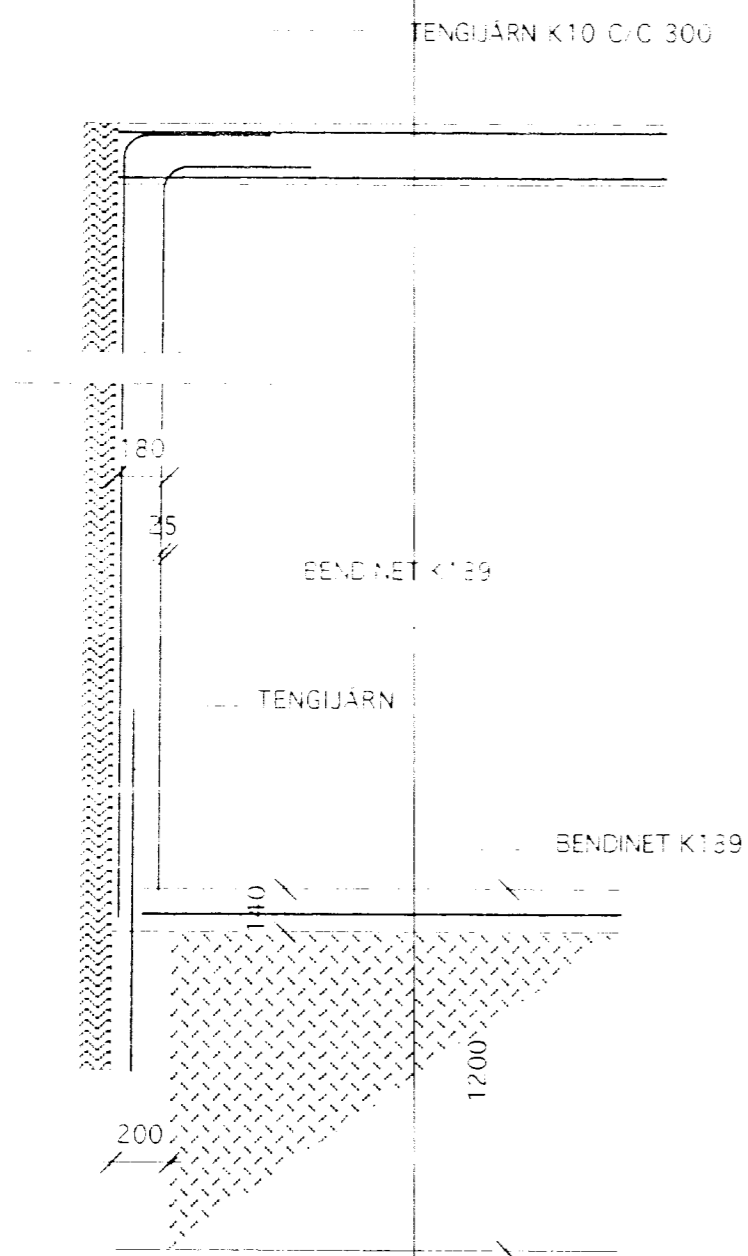

SNID Í ÚTVEGG

SNID Í LANGVEGG

SNID Í ÞVERVEGG

ÖLL MÁL ERU Í mm
 STEYPA S 200 MESTASTEINASTÆRD D25 mm
 STÁL KS50:50

BRJÁNSSTADIR SKEIÐAHREPPI FERÐAÞJÓNUSTA
 SNIDMYNDIR Í VEGGI
 MÆLIKVARDI 1:25
 18. OKTÓBER 1996 Óðinn sigurgeirsson