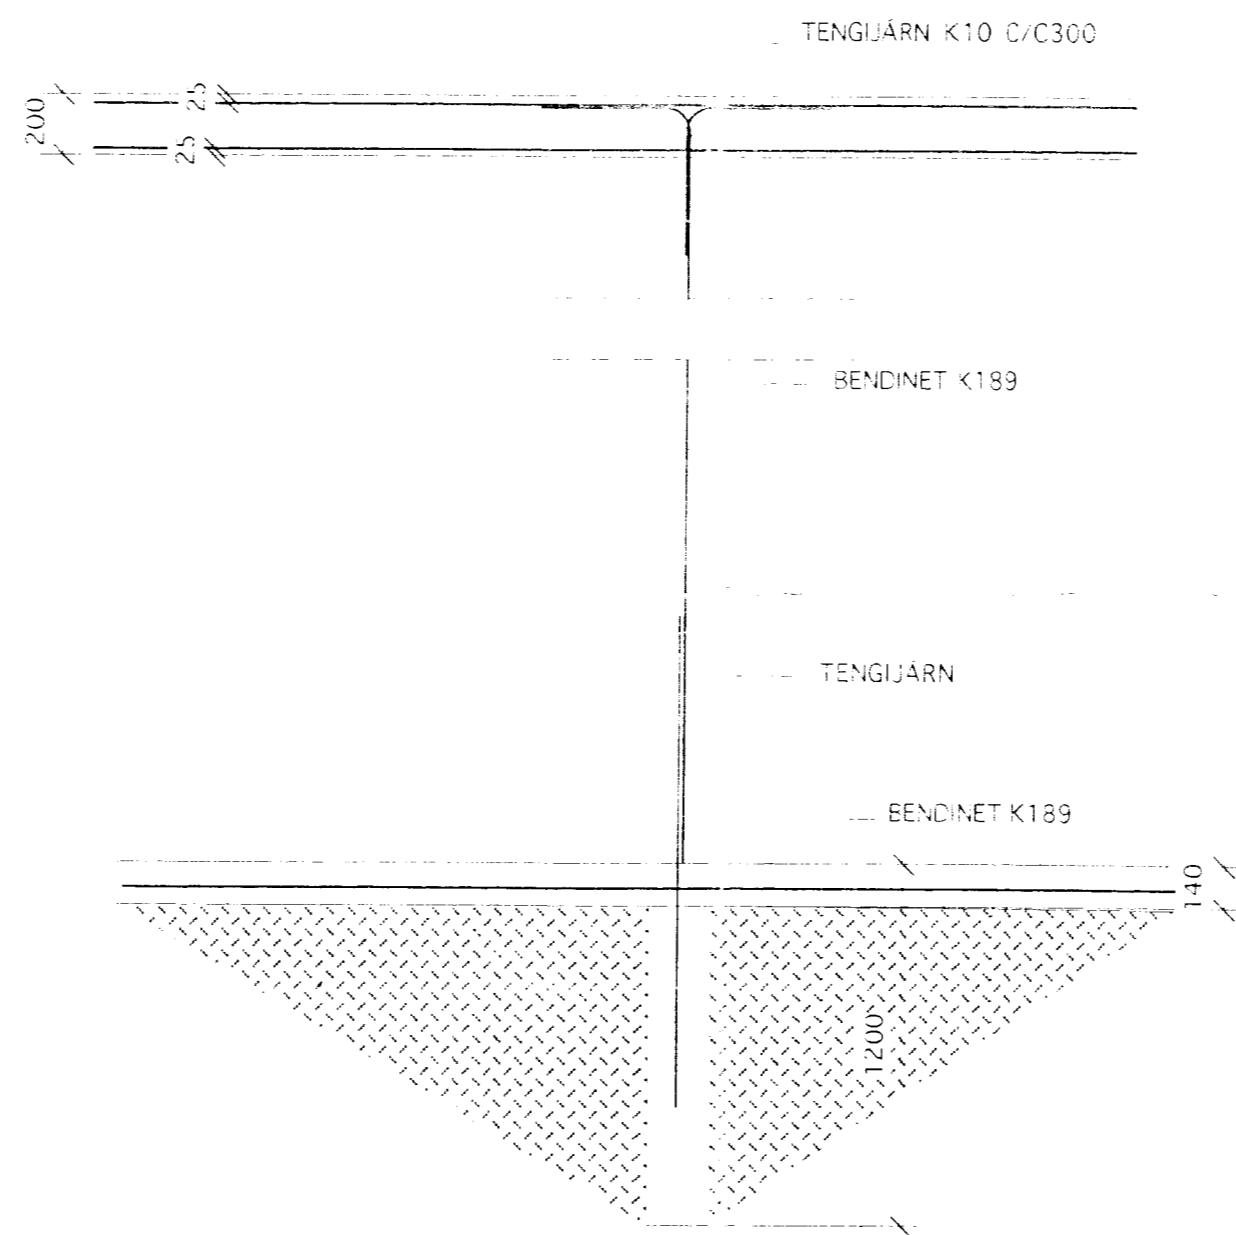

SNID Í ÚTVEGG

SNID Í LANGVEGG

SNID Í ÞVERVEGG

ÖLL MÁL ERU Í mm
 STEYPA S 200 MESTASTEINASTÆRD D25 mm
 STÁL KS50:50

BRJÁNSSTADIR SKEIÐAHREPPI FERÐAÞJÓNUSTA
 SNIDMYNDIR Í VEGGI
 MÆLIKVARDI 1:25
 18. OKTÓBER 1996 Óðinn sigurgeirsson