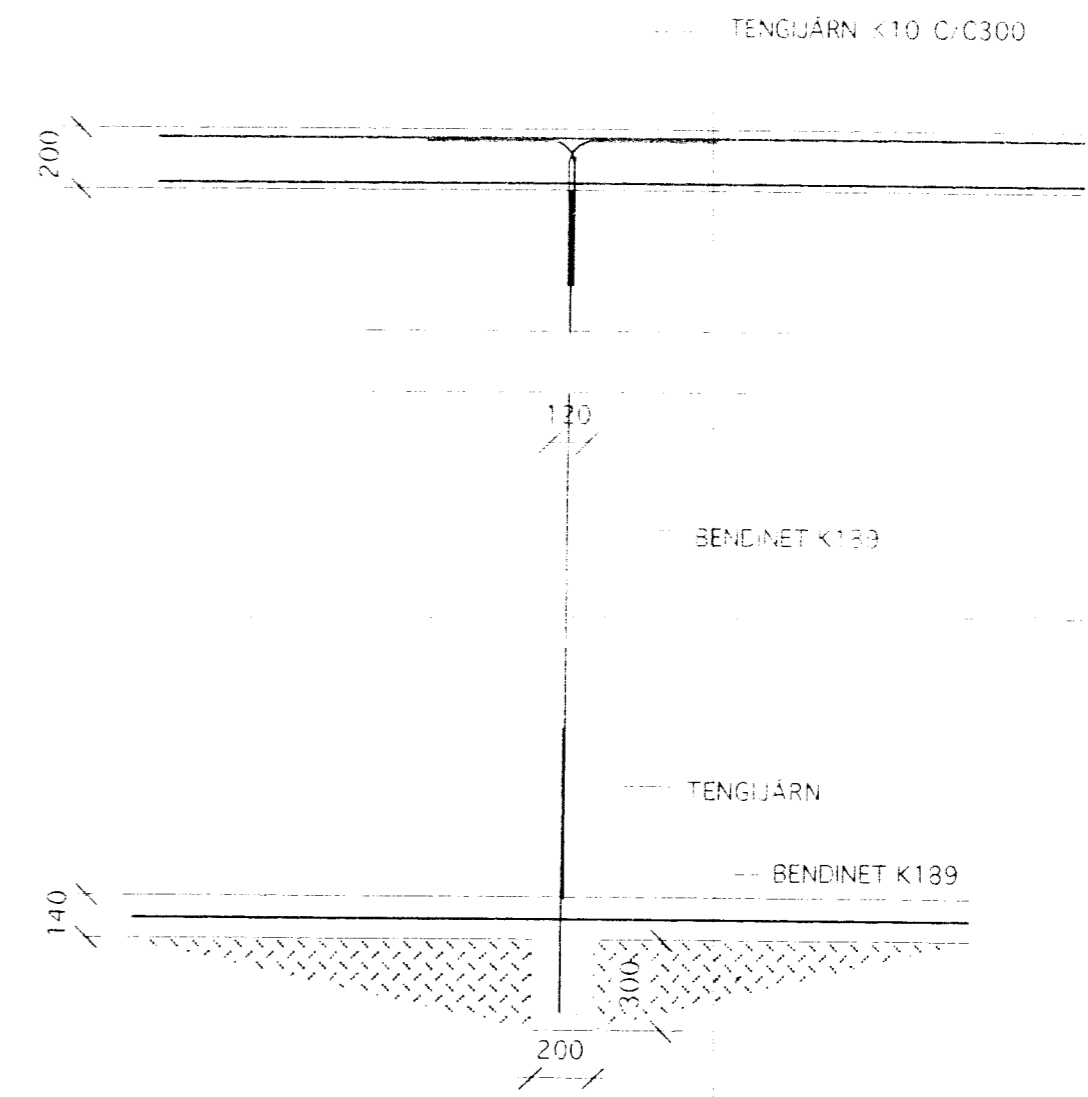

SNID Í ÚTVEGG

SNID Í LANGVEGG

SNID Í ÞVERVEGG

ÖLL MÁL ERU Í mm
 STEYPA S 200 MESTASTEINASTÆRD D25 mm
 STÁL KS50:50

BRJÁNSSTADIR SKEIÐAHREPPI FERÐAÞJÓNUSTA
 SNIDMYNDIR Í VEGGI
 MÆLIKVARDI 1:25
 18. OKTÓBER 1996 Óðinn sigurgeirsson