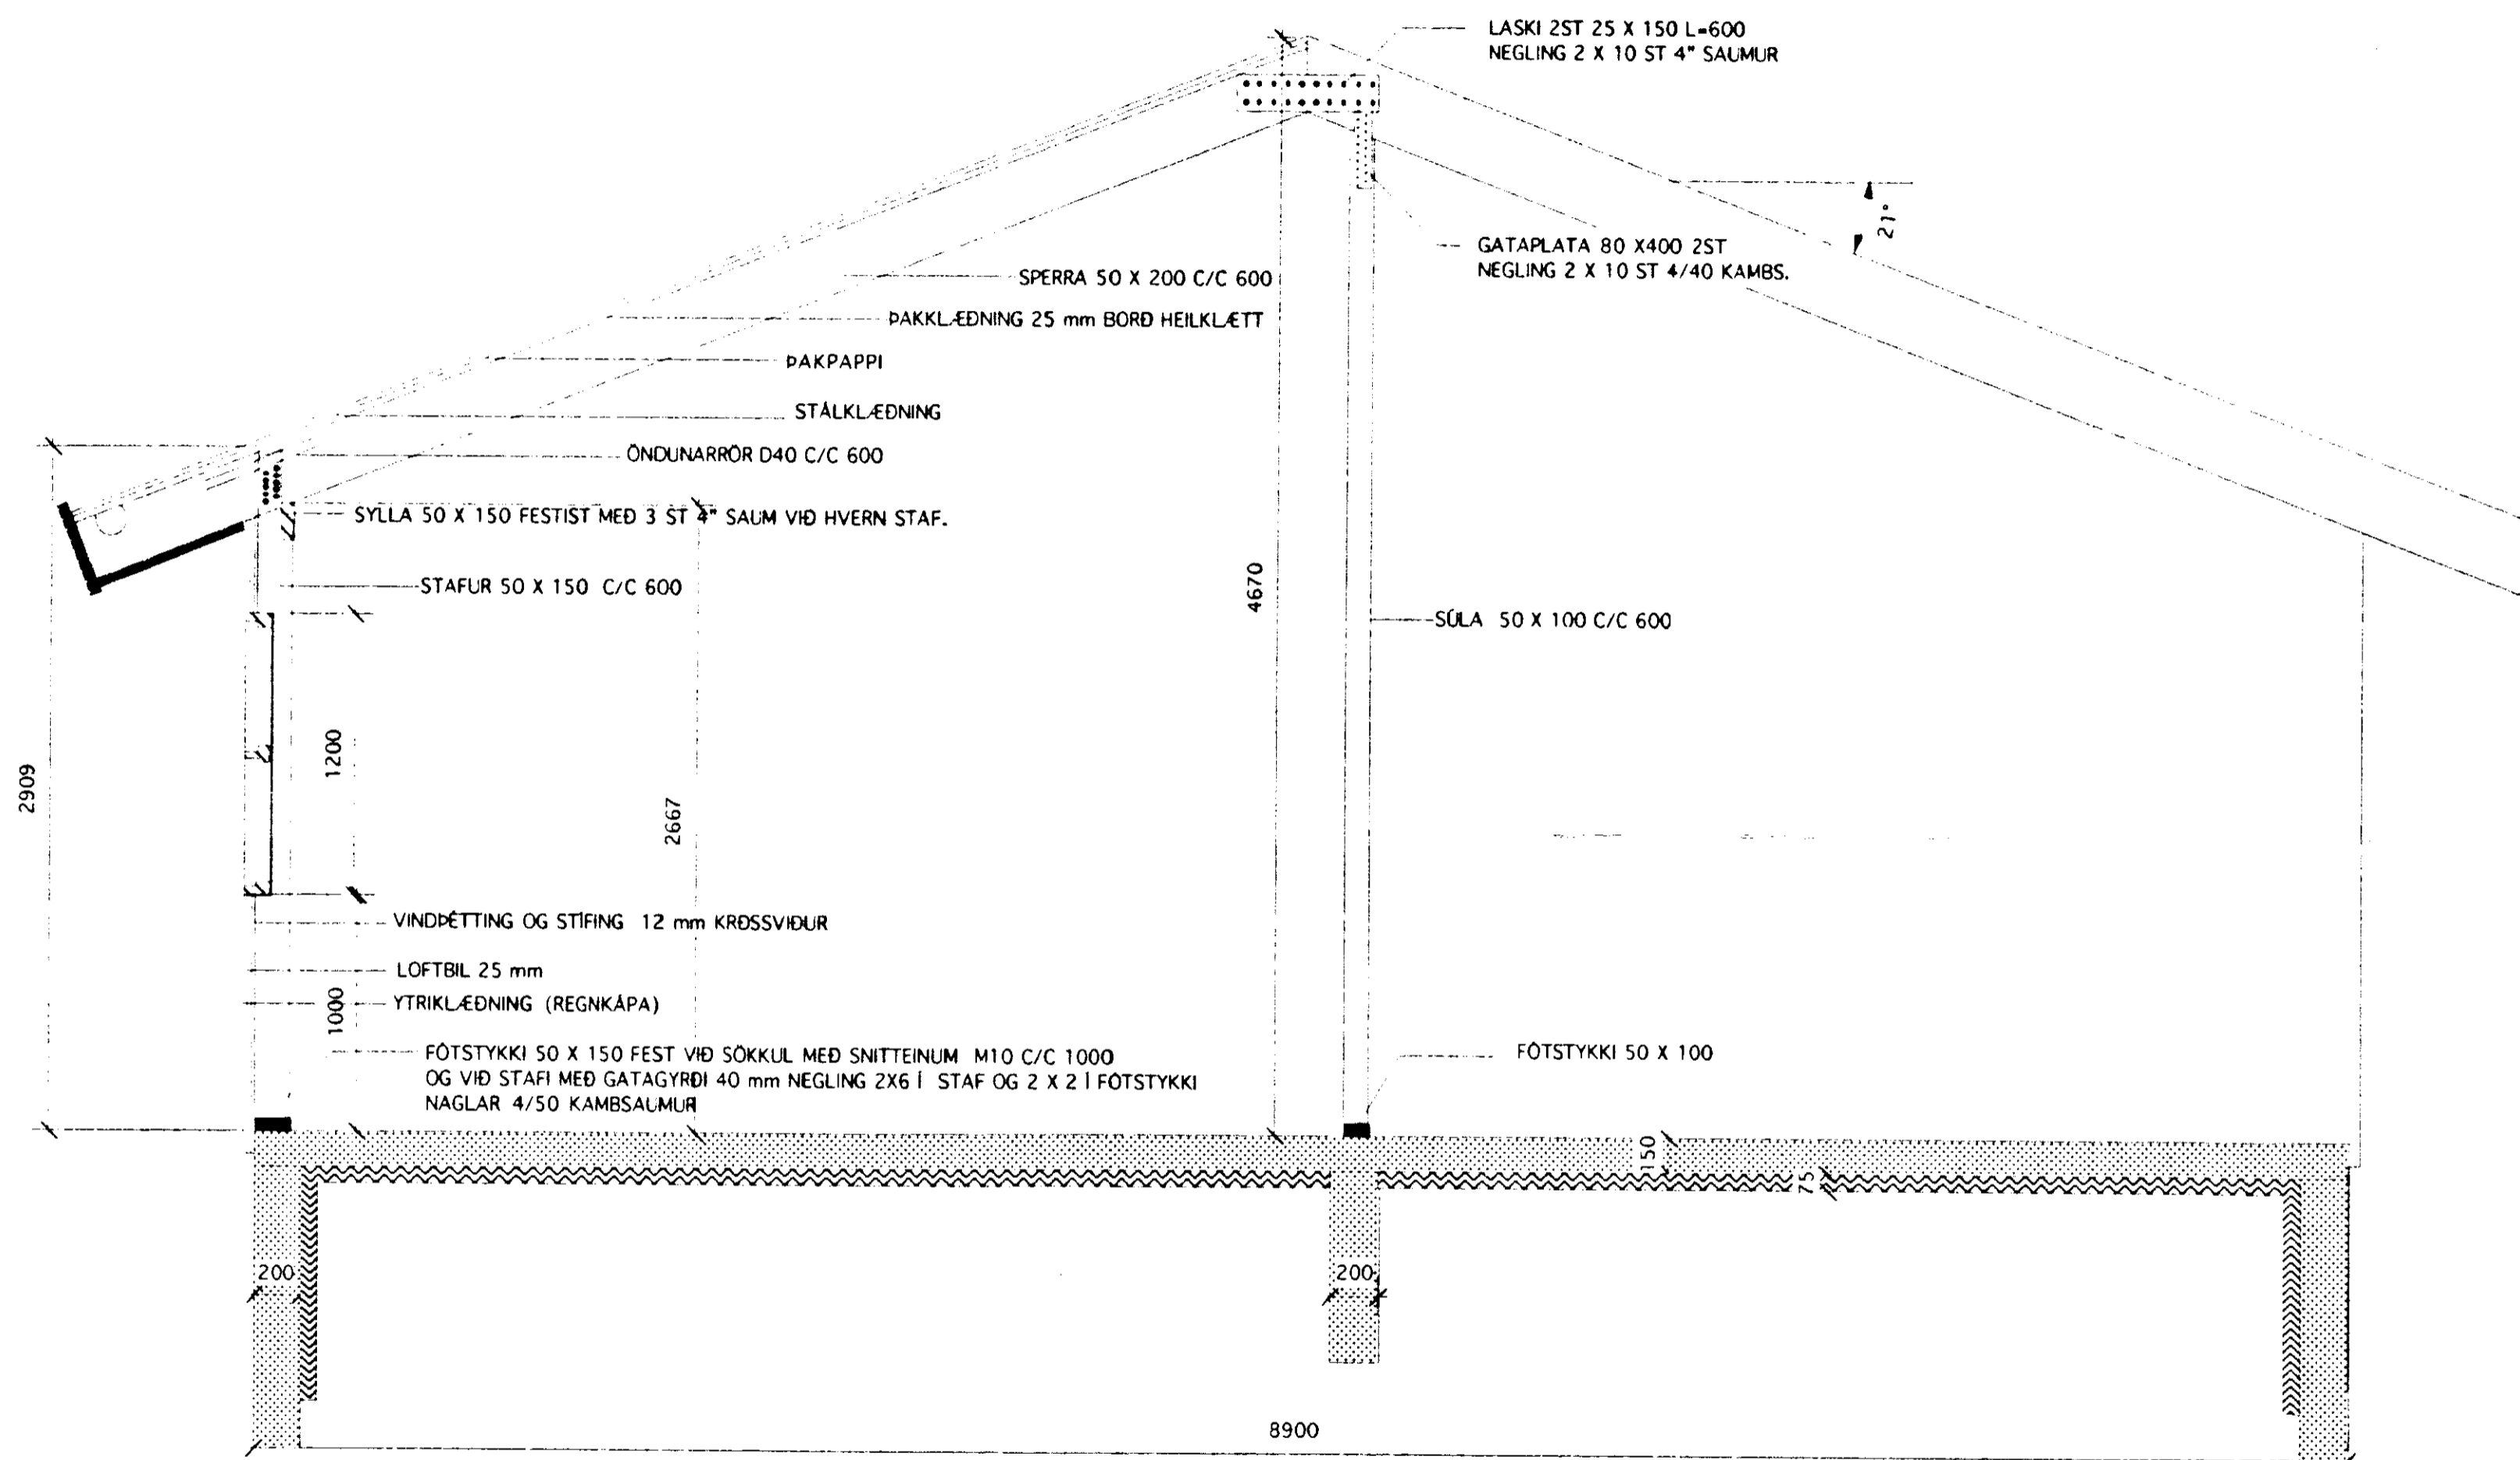

*Óðinn Sigurgeirsson*

SMÁBÝLI VIÐ ÁRNES GNÚPVERJAHREPP

ÍBÚÐARHÚS Á LÓÐ L1.

SNÍÐ A - A

MKV 1: 25

24. 05. 98.  
ÓÐINN SIGURGEIRSSON