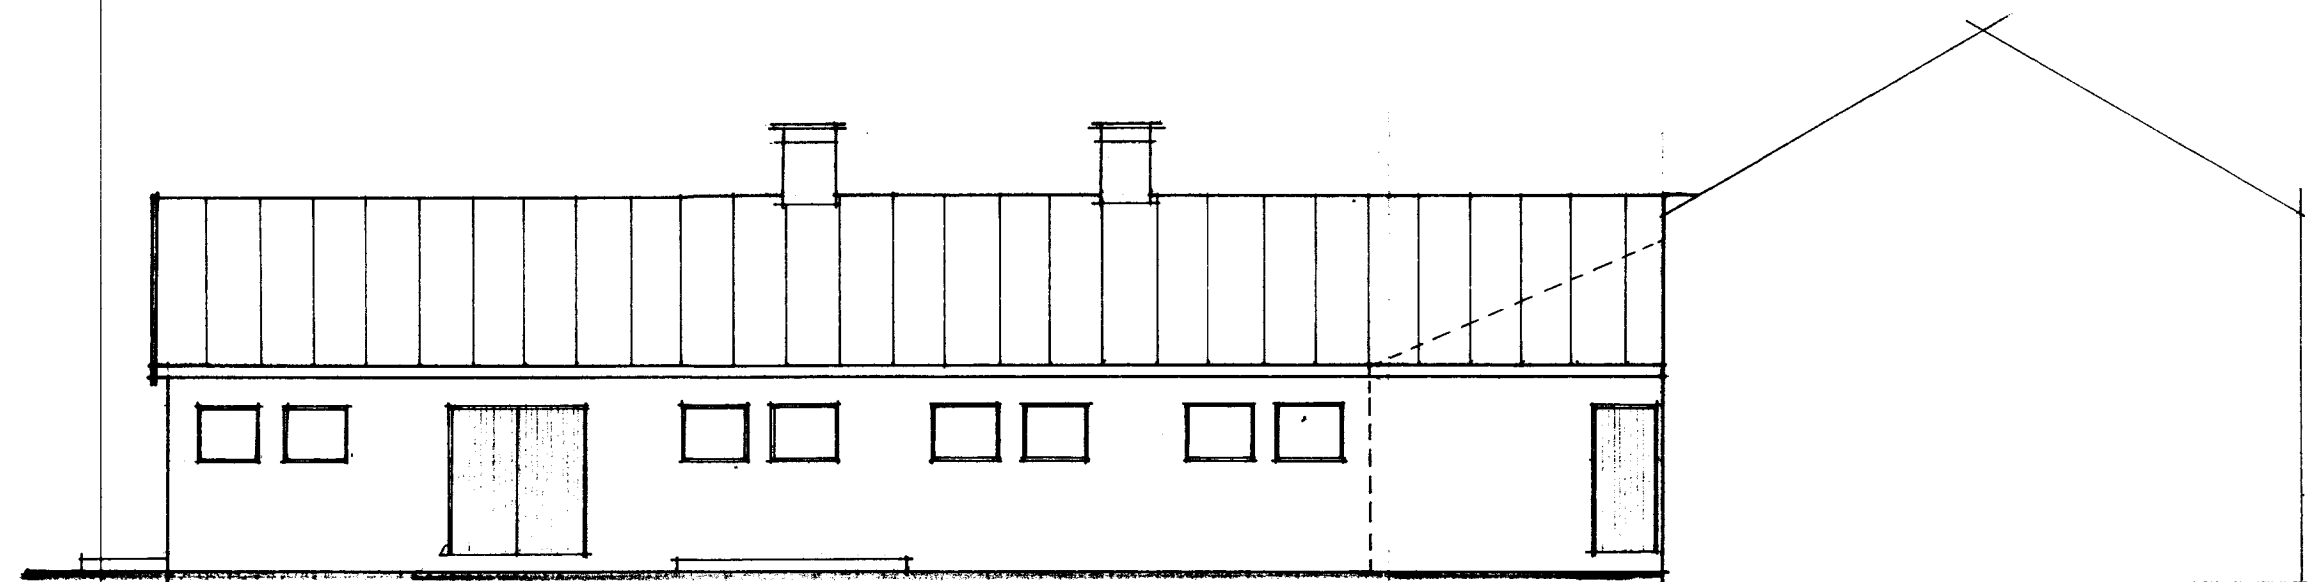

Samp. 13/16'84  
Hanna Þinnarsen

SUDURHLIÐ

AUSTURSTAFN

NORÐURHLIÐ

AFSTÖÐUMYND MKV 1:500

BÚNAÐARFÉLAG ÍSLANDS, BENDAHOELLINNI, RVÍK. S. 91-19200

EFRI - BRUNAVELLIR, SKEIDHR., ÁRN. MKV 1:100 1:500  
DAGS 19. 6. 1983