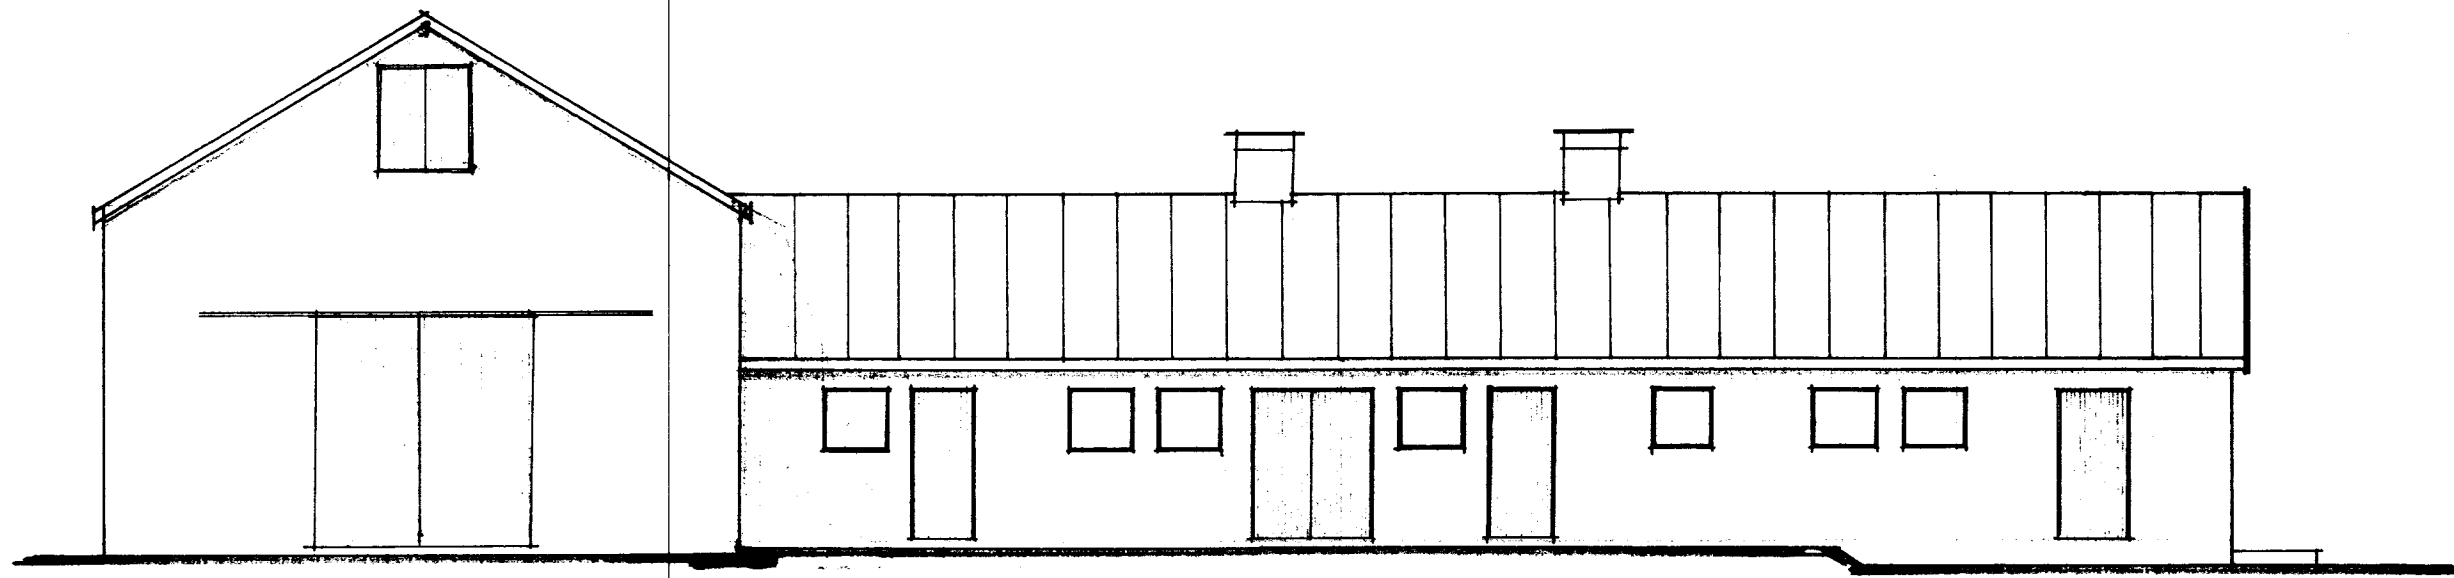

Samp. 13/16'84  
Hanna Þinnarsen

SUDURHLIÐ

AUSTURSTAFN

NORÐURHLIÐ

AFSTÖÐUMYND MKV 1:500

BÚNAÐARFÉLAG ÍSLANDS, BENDAHOELLINNI, RVÍK. S. 91-19200

EFRI - BRUNAVELLIR, SKEIDHR., ÁRN. MKV 1:100 1:500  
DAGS 19. 6. 1983