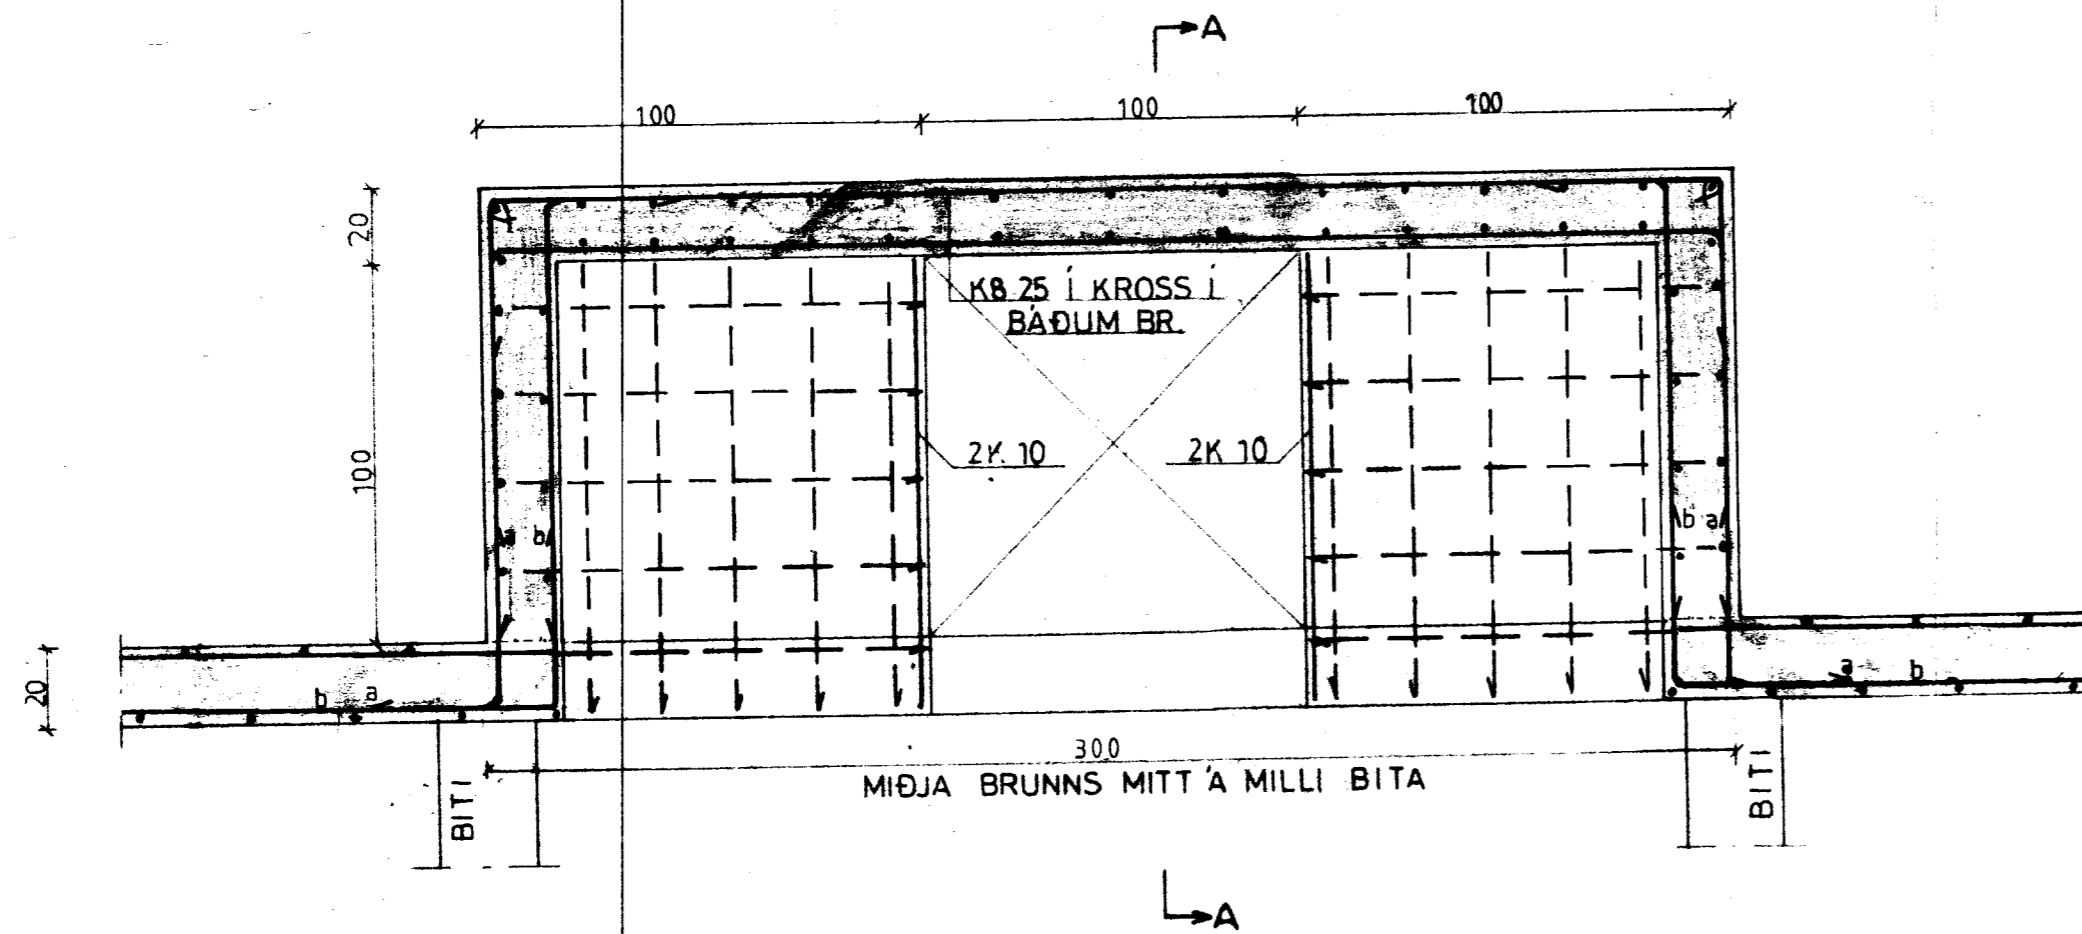

DÆLUBRUNNUR SNIÐ B-B  
M=1:20

SNIÐ A-A  
M=1:20

BL Efri Brúsvellir skaið Árn.			
BL BYGGINGASTOFNUN LANDBÚNADARINS (S 25444)			
DÆLUBRUNNUR	Mætkv.	Reikn.	
	1:20	Tækn.	
		Samb.	
Reykjavík, 02. 1984		Verkafni nr.	
Sj. Sveldur		5	
		Brýtingar	