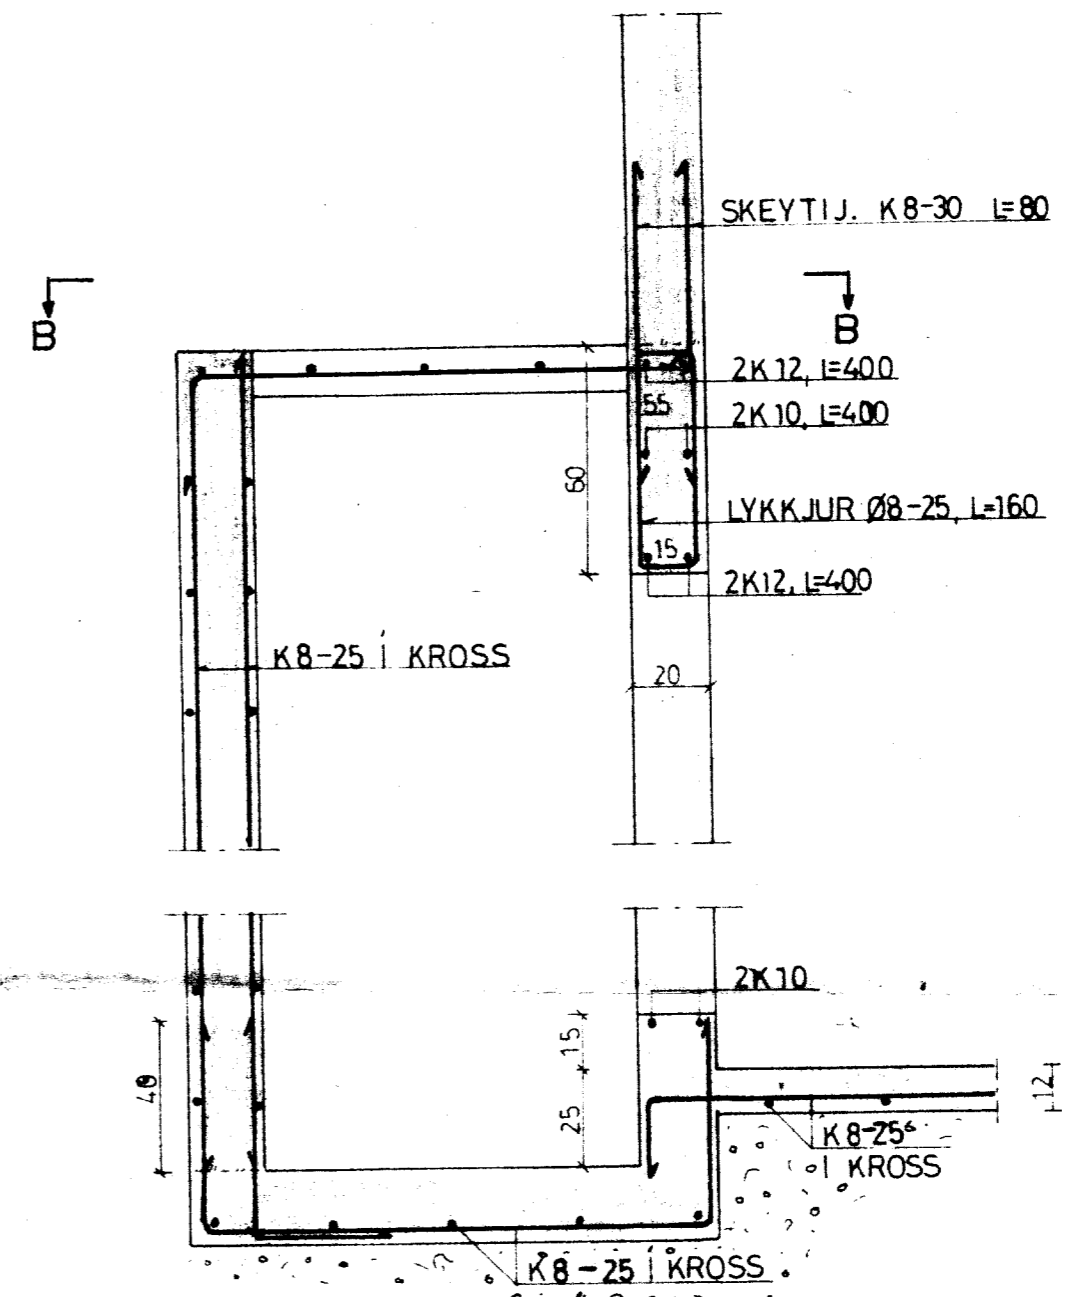

DÆLUBRUNNUR SNIÐ B-B  
M=1:20

SNIÐ A-A  
M=1:20

BL Efri Brúsvellir skaið Árn.			
BL BYGGINGASTOFNUN LANDBÚNADARINS (S 25444)			
DÆLUBRUNNUR	Mætkv.	Reikn.	
	1:20	Tækn.	
		Samb.	
Reykjavík, 02. 1984		Verkafni nr.	
Sj. Sveldur		5	
		Brýtingar	