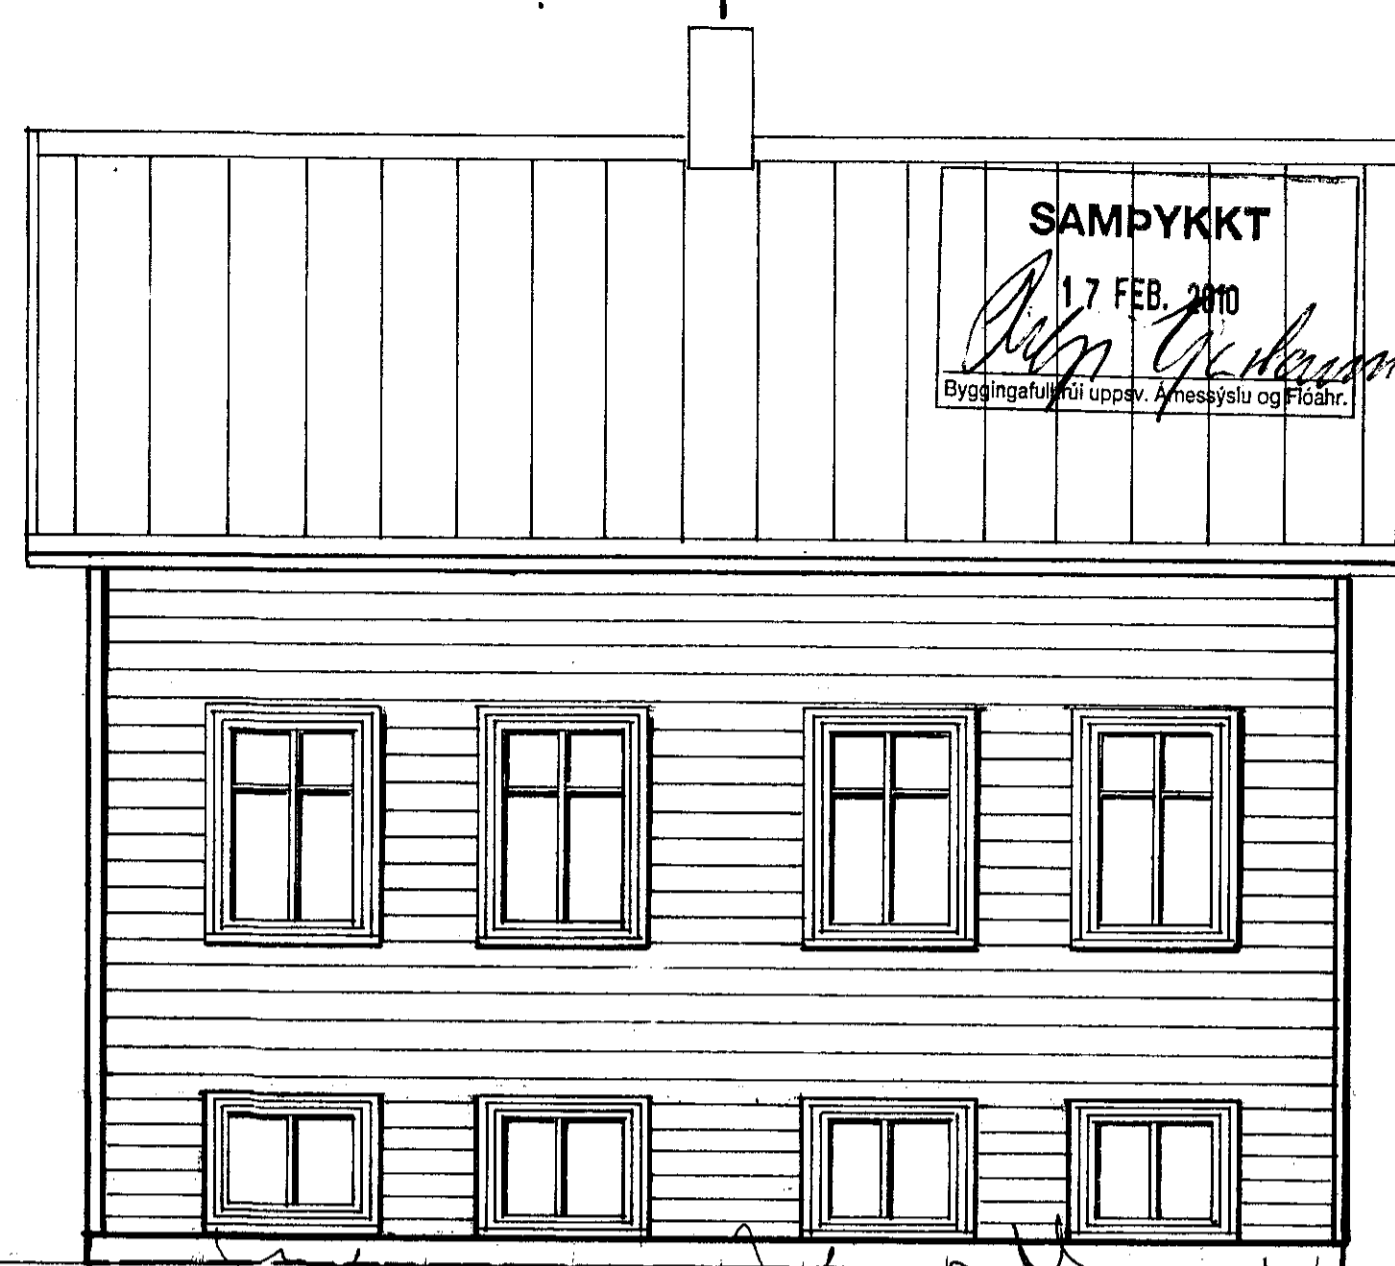

AUSTUR

SUÐUR

VESTUR

NORÐUR

2010-01-11
ÍBÚÐARHÚS (ENDURBÆTUR):
BRJÁNSSTÖÐUM, LÓÐ NR 1,
SKEIÐA- OG GNÚPVERJAHR.

2010-01-11

Jóhannes Pétursson 010448-3959 S - 567-5107
 Sigurður Sigurðsson 021146-2349 S - 566-6613 695-3002
 johp@isholf.is