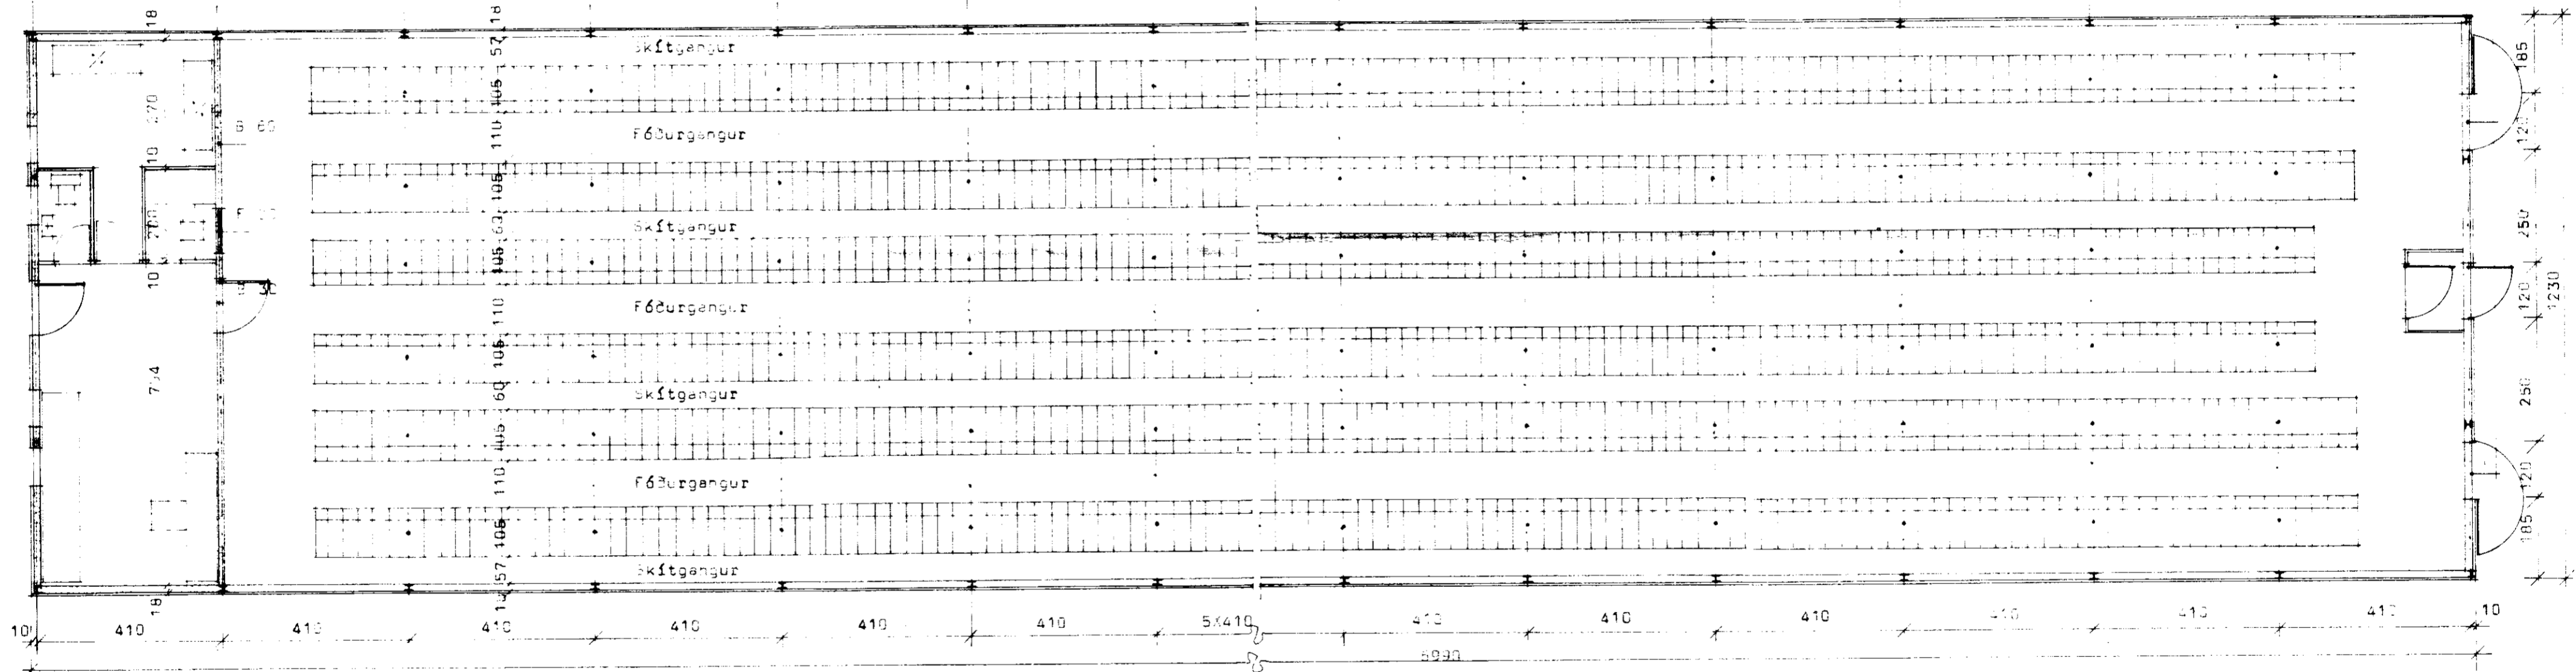

Semp. 23/1/87

 Hjóna Ólafsson

afstæðamynd 1:500

GRUNNMYND

BL BYGGINGASTOFNUN LANDBUNADARINS
 LAUGAVEGI 120 REYKJAVÍK, SÍMI 25444
 SÉLSTJÓRN, húsnæðisáhr., Árn.,
 Þinkeskáli fyrir 356 leður,
 afstæðamynd, afstæðamynd.

TEIKN. NR. 85-5213 1/2
 Breytt frá
 Mælikvæði 1:100, 1:500
 DAGSETNING
 TEIKNAD

Gunnar M. Hansen