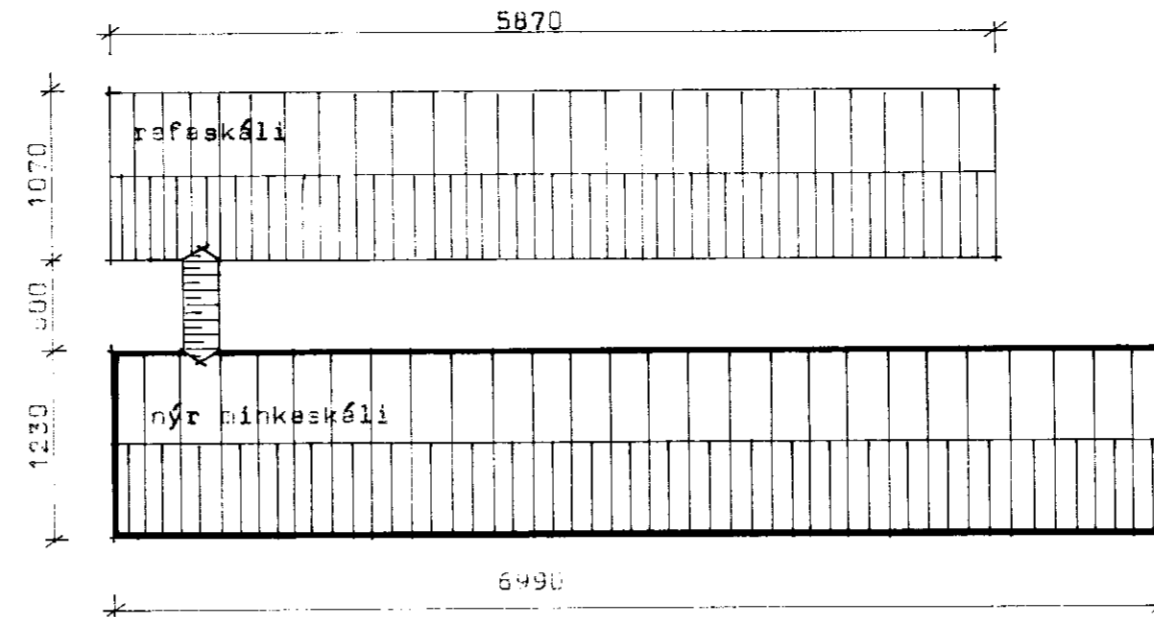

Semp. 23/1/87

 Hjóna Ólafsson

afstæðamynd 1:500

GRUNNMYND

BL BYGGINGASTOFNUN LANDBUNADARINS
 LAUGAVEGI 120 REYKJAVÍK, SÍMI 25444
 SÉLSTJÓRN, húsnæðisáhr., Árn.,
 Þinkeskáli fyrir 356 leður,
 afstæðamynd, afstæðamynd.

TEIKN. NR. 85-5213 1/2
 Breytt frá
 Mælikvæði 1:100, 1:500
 DAGSETNING
 TEIKNAD

Gunnar M. Hansen