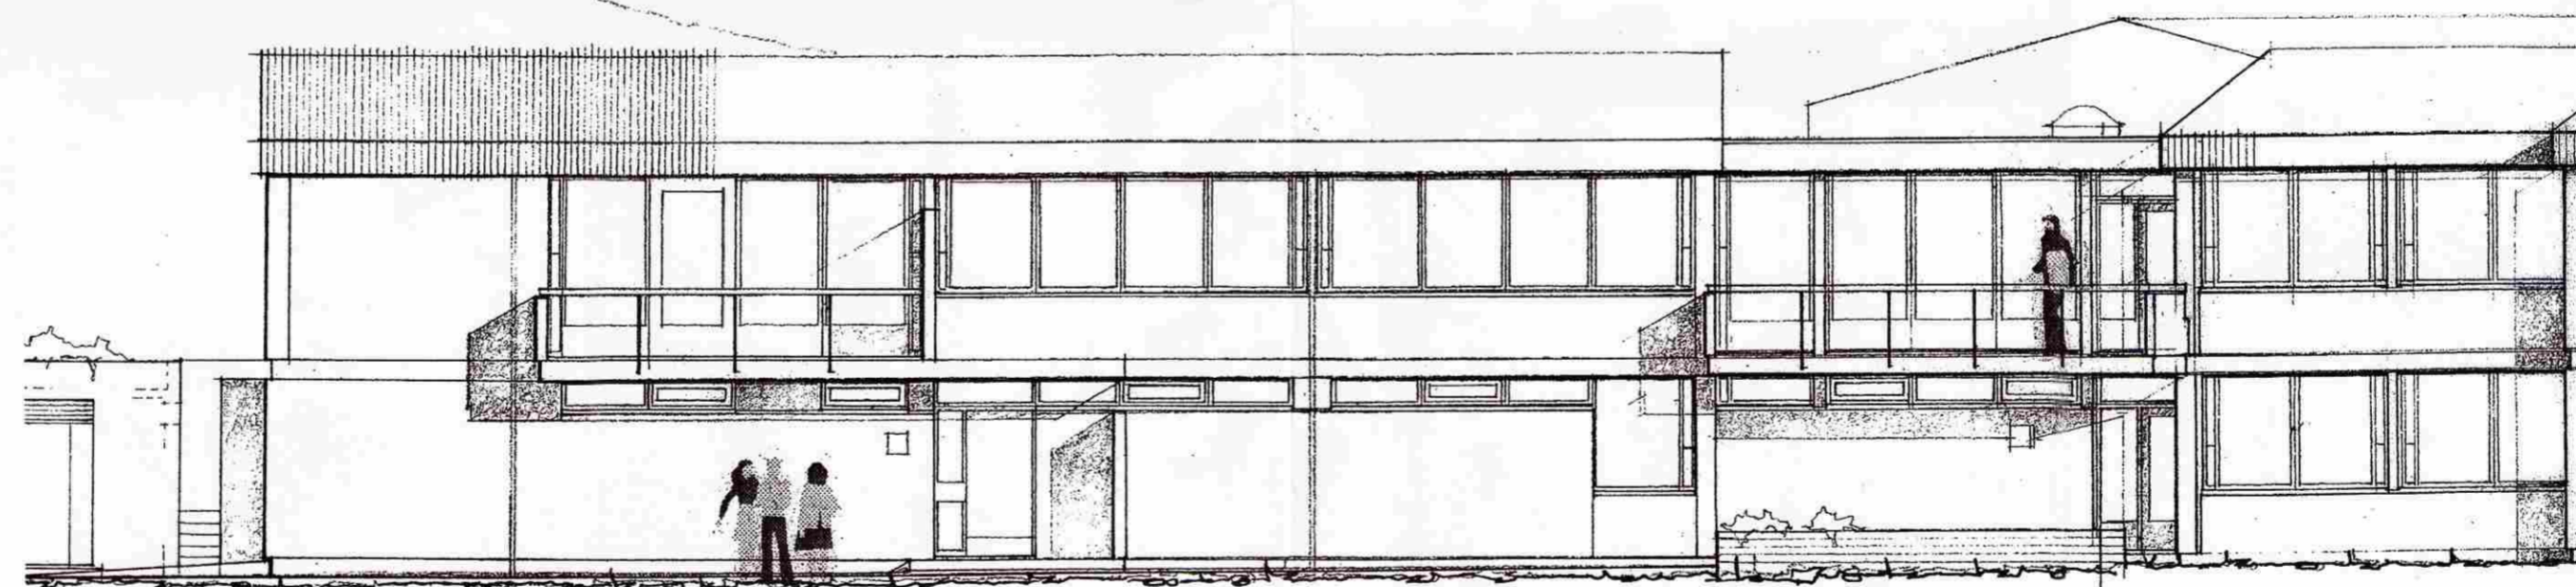

SAMÞYKKT

11 FEB. 2009

Alf Kjartansson
Bygginguðlitrúi uppá, Ámæssýslu og Flóahf.

Blað nr. 1

Teiknað í júlí 1980 af
Guðm. Kr. Kristinssyni og Ferdinand Alfreðssyni

FYRIR BREYTINGU NORÐAUSTURHLIÐ M. 1:100

EFTIR BREYTINGU NORÐAUSTURHLIÐ M. 1:100

FYRIR BREYTINGU SUÐVESTURHLIÐ M. 1:100

EFTIR BREYTINGU SUÐVESTURHLIÐ M. 1:100

LANDSVIRKJUN
MÖTUNEYTI OG STARFSMAHAÚS
AÐ BÚRFELI

BREYTING Á GLUGGUM MÖTUNEYTIS, M.1:100
FEBRÚAR 2009

Ferdinand Alfreðsson

FERDINAND ALFRÉÐSSON