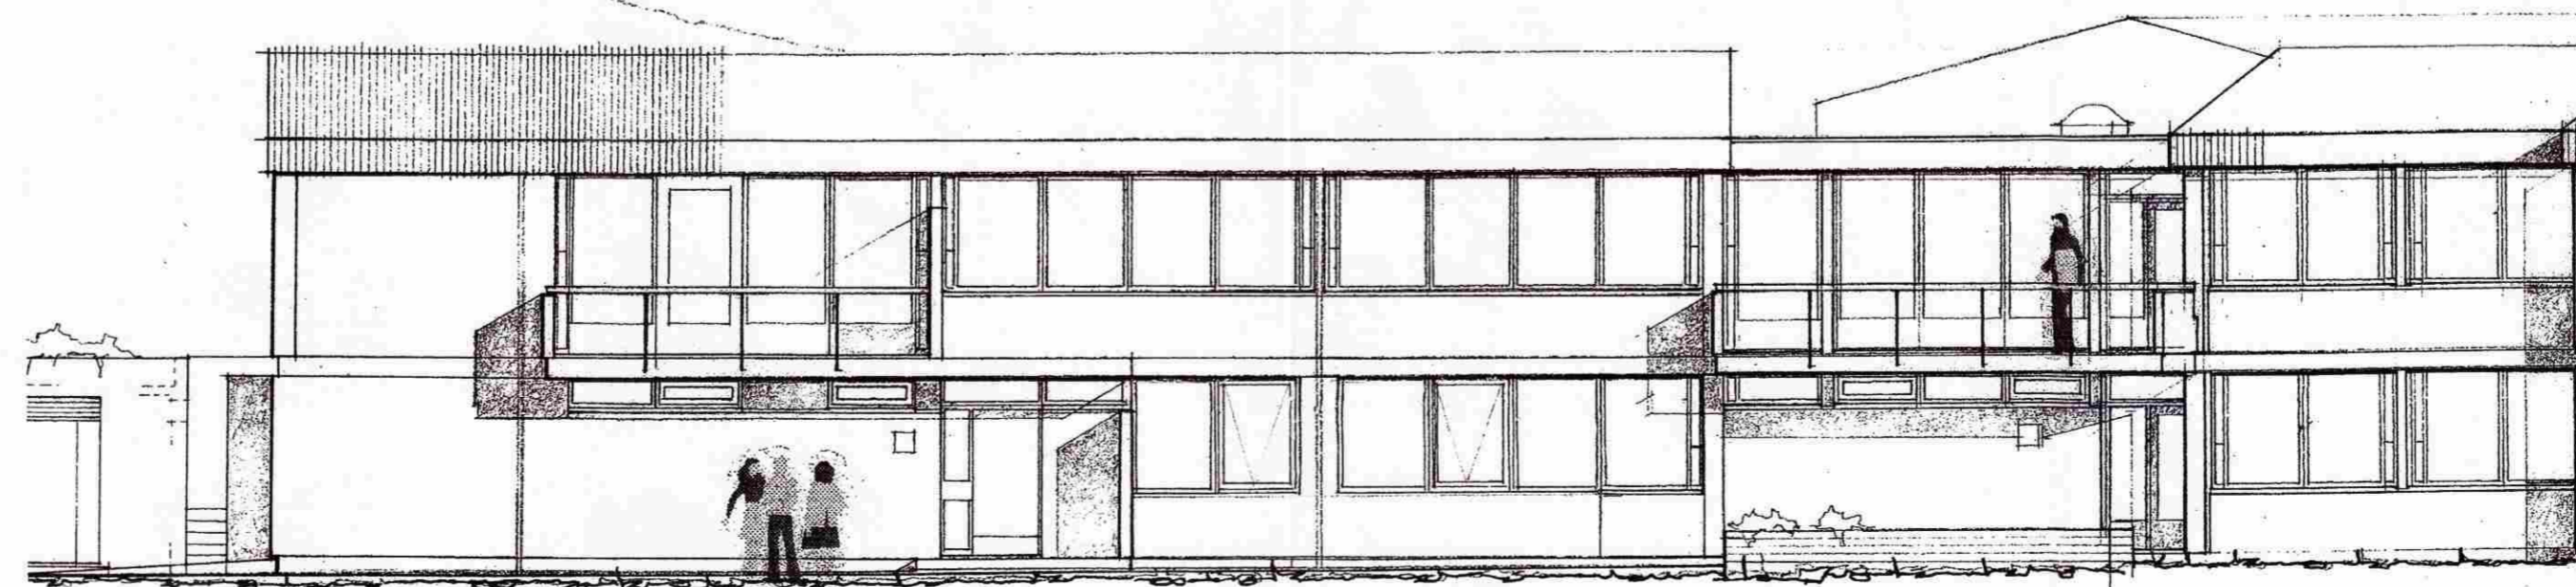

SAMÞYKKT

11 FEB. 2009

Alf Kjartansson
Bygginguðlitrúi uppá, Ámæssýslu og Flóahf.

Blað nr. 1

Teiknað í júlí 1980 af
Guðm. Kr. Kristinssyni og Ferdinand Alfreðssyni

FYRIR BREYTINGU NORÐAUSTURHLIÐ M. 1:100

EFTIR BREYTINGU NORÐAUSTURHLIÐ M. 1:100

FYRIR BREYTINGU SUÐVESTURHLIÐ M. 1:100

EFTIR BREYTINGU SUÐVESTURHLIÐ M. 1:100

LANDSVIRKJUN
MÖTUNEYTI OG STARFSMAHAÚS
AÐ BÚRFELI

BREYTING Á GLUGGUM MÖTUNEYTIS, M.1:100
FEBRÚAR 2009

Ferdinand Alfreðsson

FERDINAND ALFRÉÐSSON