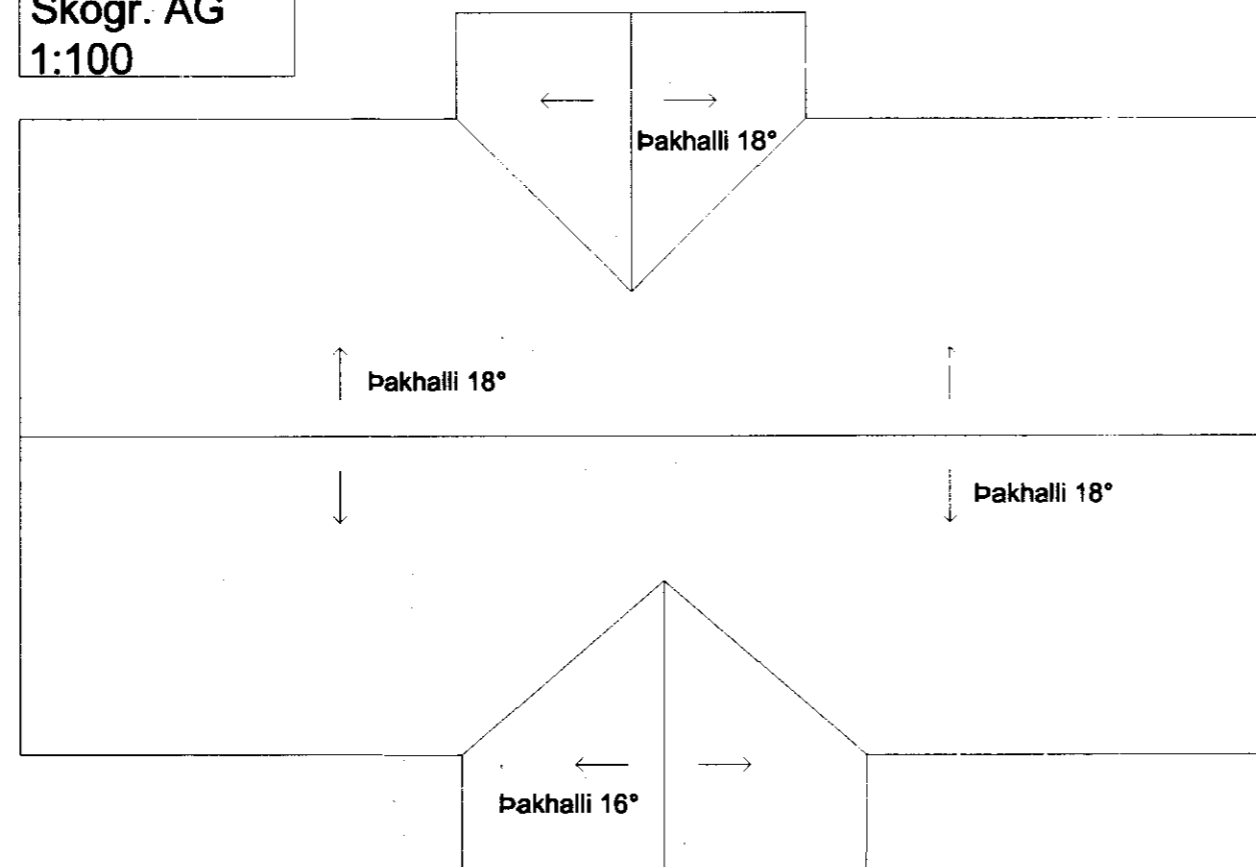

**Þakvirki**  
Skógr. ÁG  
1:50

**Þakskyggni**  
Skógr. ÁG  
1:100

**Þakhalli**  
Skógr. ÁG  
1:100

 <b>Verkfræðistofan Höfn</b> Bolholti 6, 105 Reykjavík kt. 521203-4040 s: 5881580		Skýgagnir 01.06.05	Verktali Armann Guðmunds. Skógræktarland Ármann G.
Sturlaugur Þorsteinsson byggingarverkfræðingur kt. 250253-2579	Sturlaugur Þorsteinsson Guðmundur Jónsson	Skýgagnir 1:50 1:100	Verktali Þakvirki og þakhalli B400 05-127