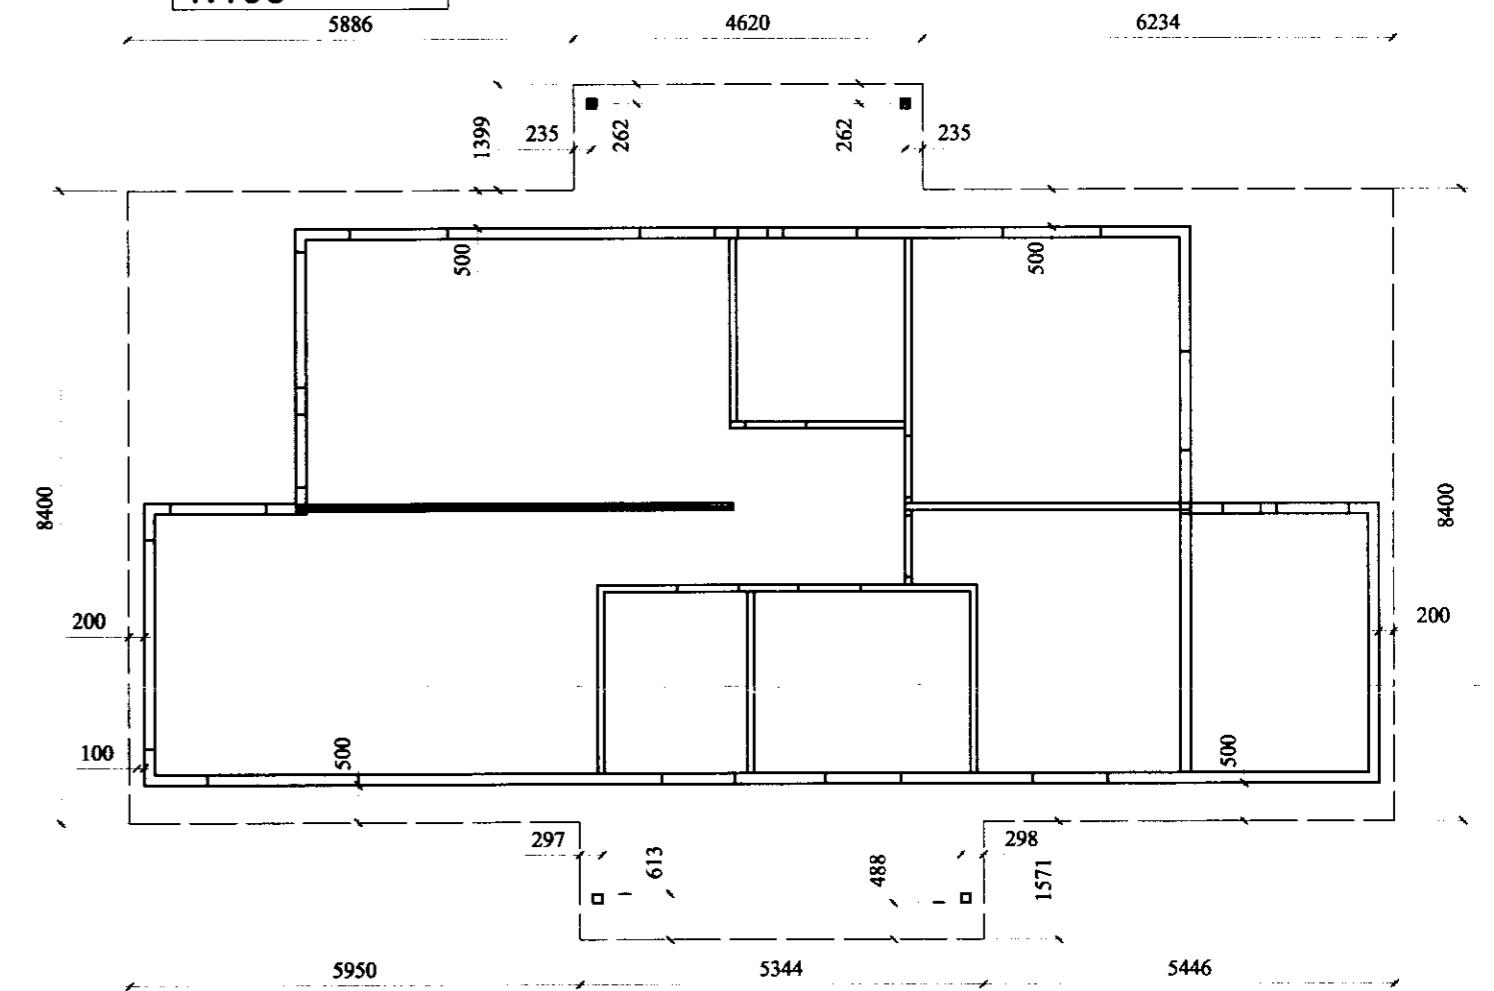

**Þakvirki**  
Skógr. ÁG  
1:50

**Þakskyggni**  
Skógr. ÁG  
1:100

**Þakhalli**  
Skógr. ÁG  
1:100

 <b>Verkfræðistofan Höfn</b> Bolholti 6, 105 Reykjavík kt. 521203-4040 s: 5881580		Skýgagnir 01.06.05	Verktali Armann Guðmunds. Skógræktarland Ármann G.
Sturlaugur Þorsteinsson byggingarverkfræðingur kt. 250253-2579	Sturlaugur Þorsteinsson Guðmundur Jónsson	Skýgagnir 1:50 1:100	Verktali Þakvirki og þakhalli B400 05-127