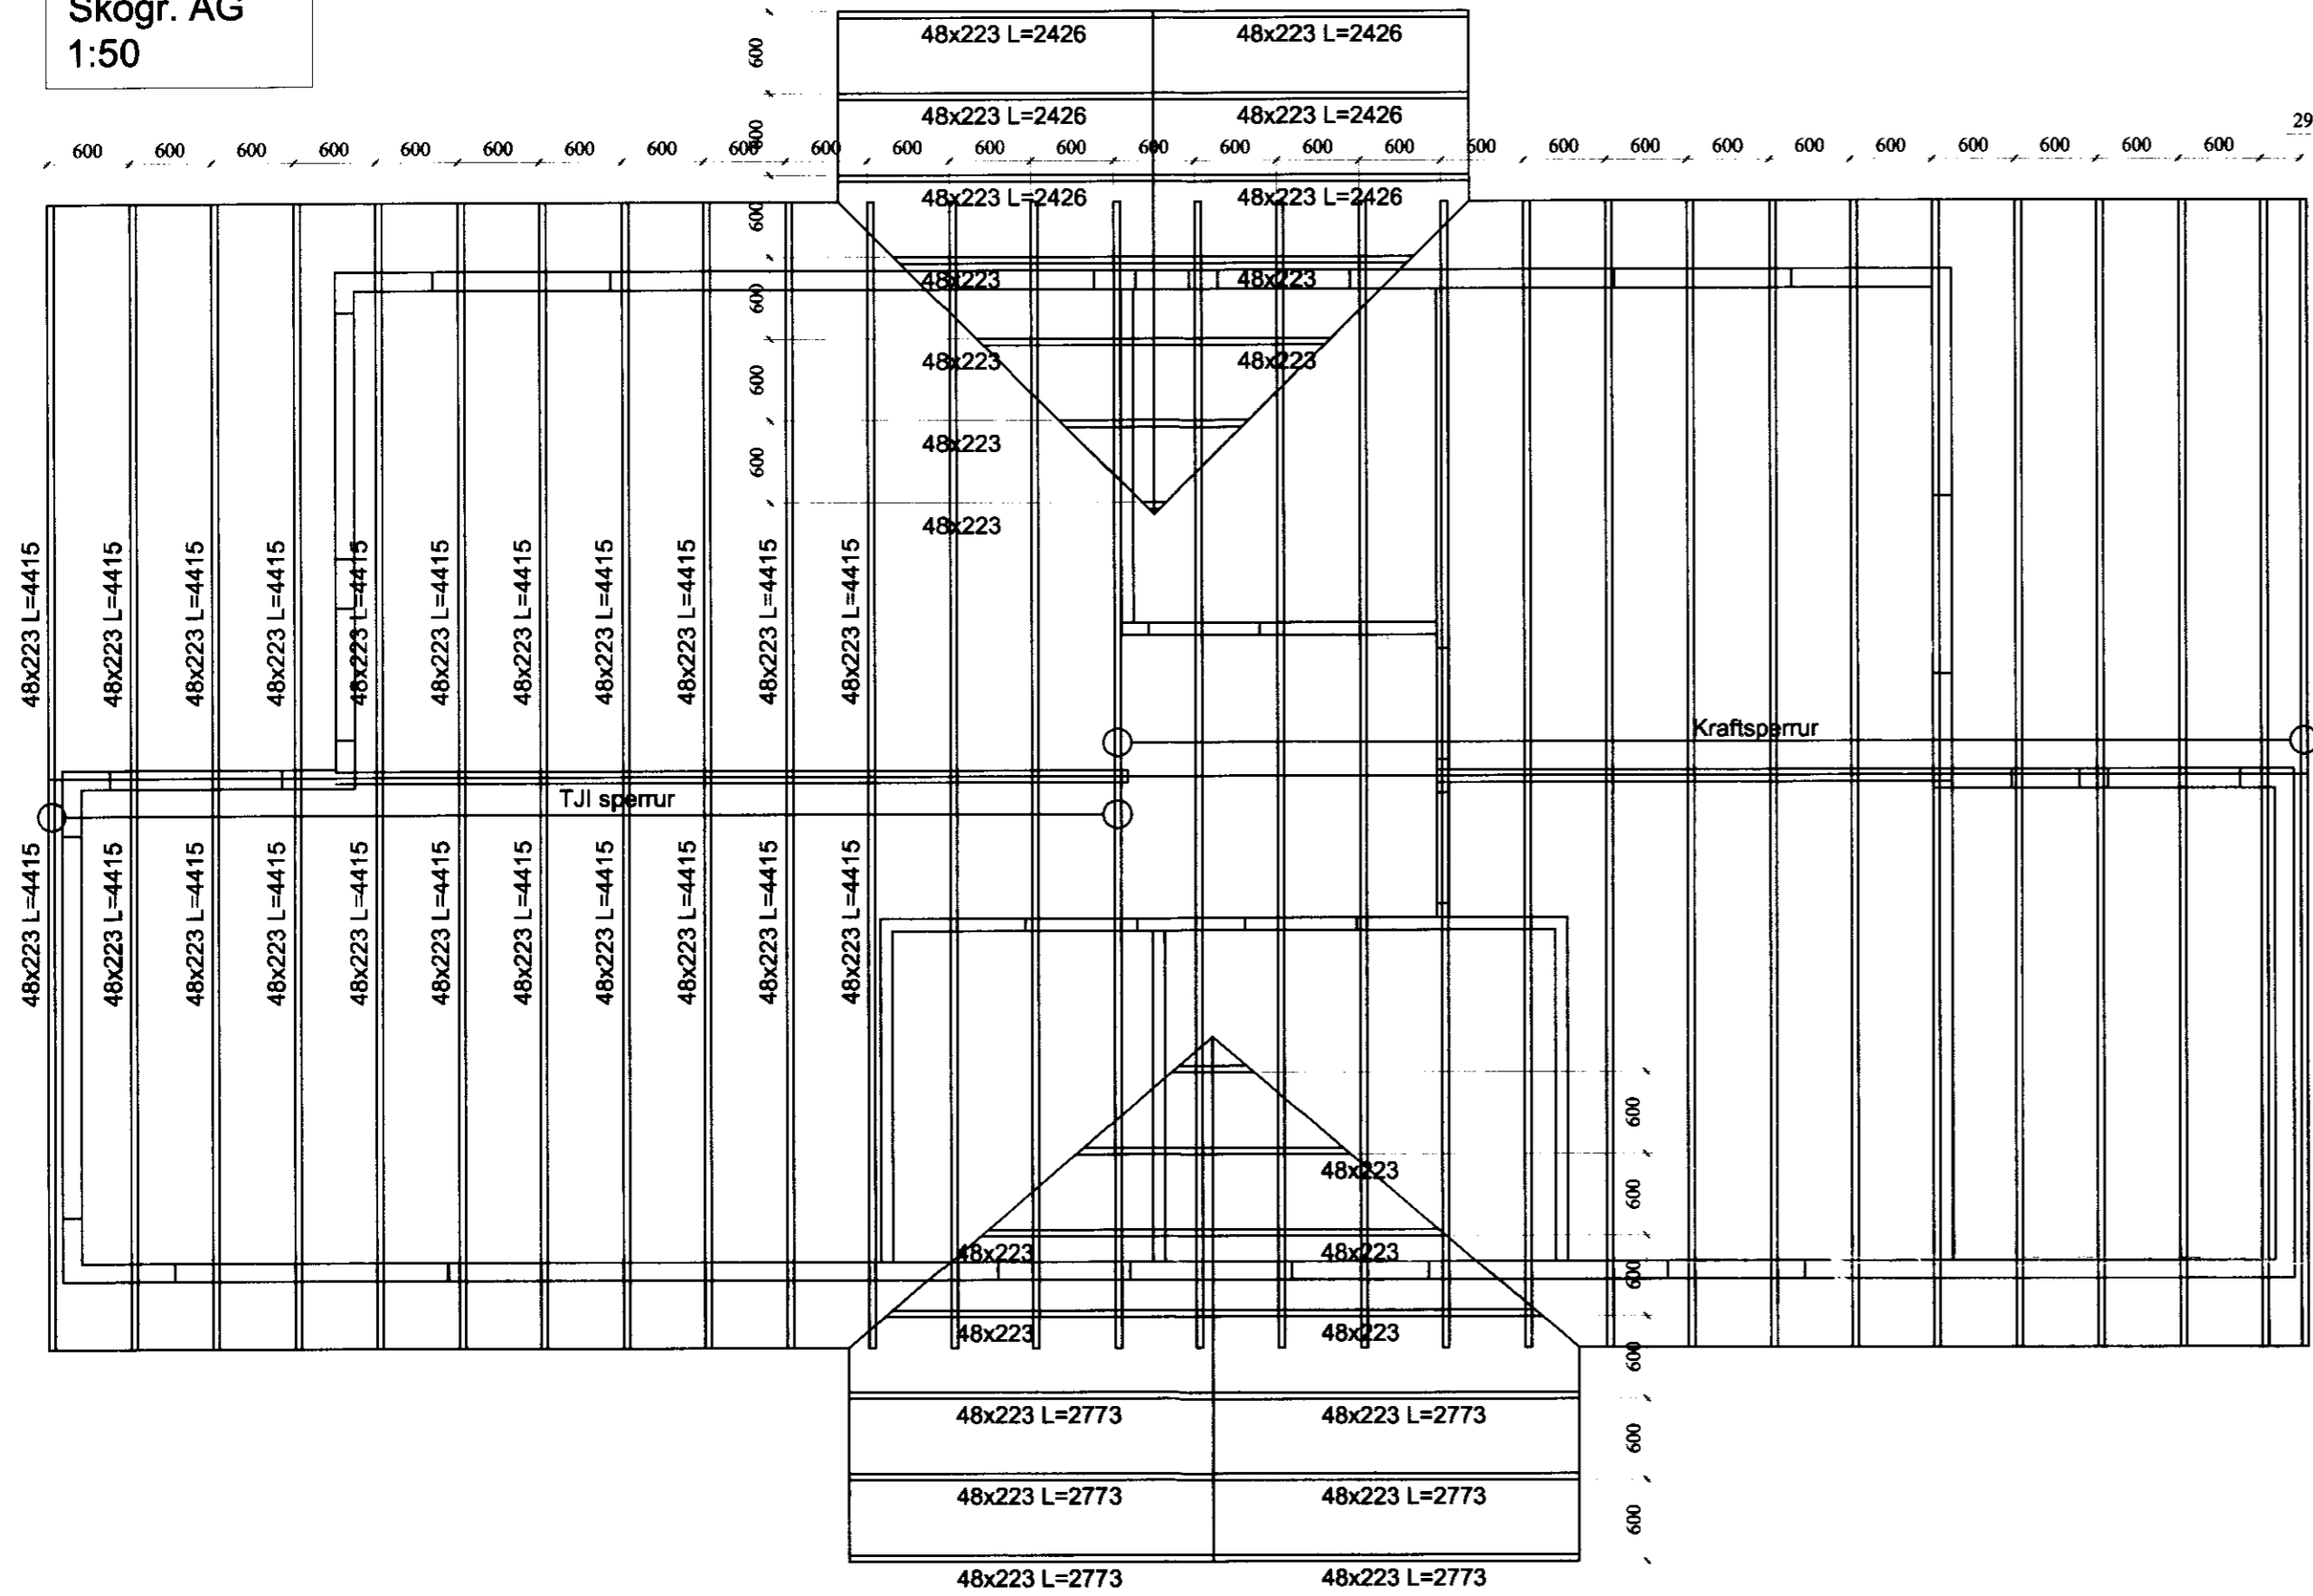

**Þakvirki**  
Skógr. ÁG  
1:50

**Þakskyggni**  
Skógr. ÁG  
1:100

**Þakhalli**  
Skógr. ÁG  
1:100

 <b>Verkfræðistofan Höfn</b> Bolholti 6, 105 Reykjavík kt. 521203-4040 s: 5881580		Skýgagnir 01.06.05	Verktali Armann Guðmunds. Skógræktarland Ármann G.
Sturlaugur Þorsteinsson byggingarverkfræðingur kt. 250253-2579	Sturlaugur Þorsteinsson Guðmundur Jónsson	Skýgagnir 1:50 1:100	Verktali Þakvirki og þakhalli B400 05-127