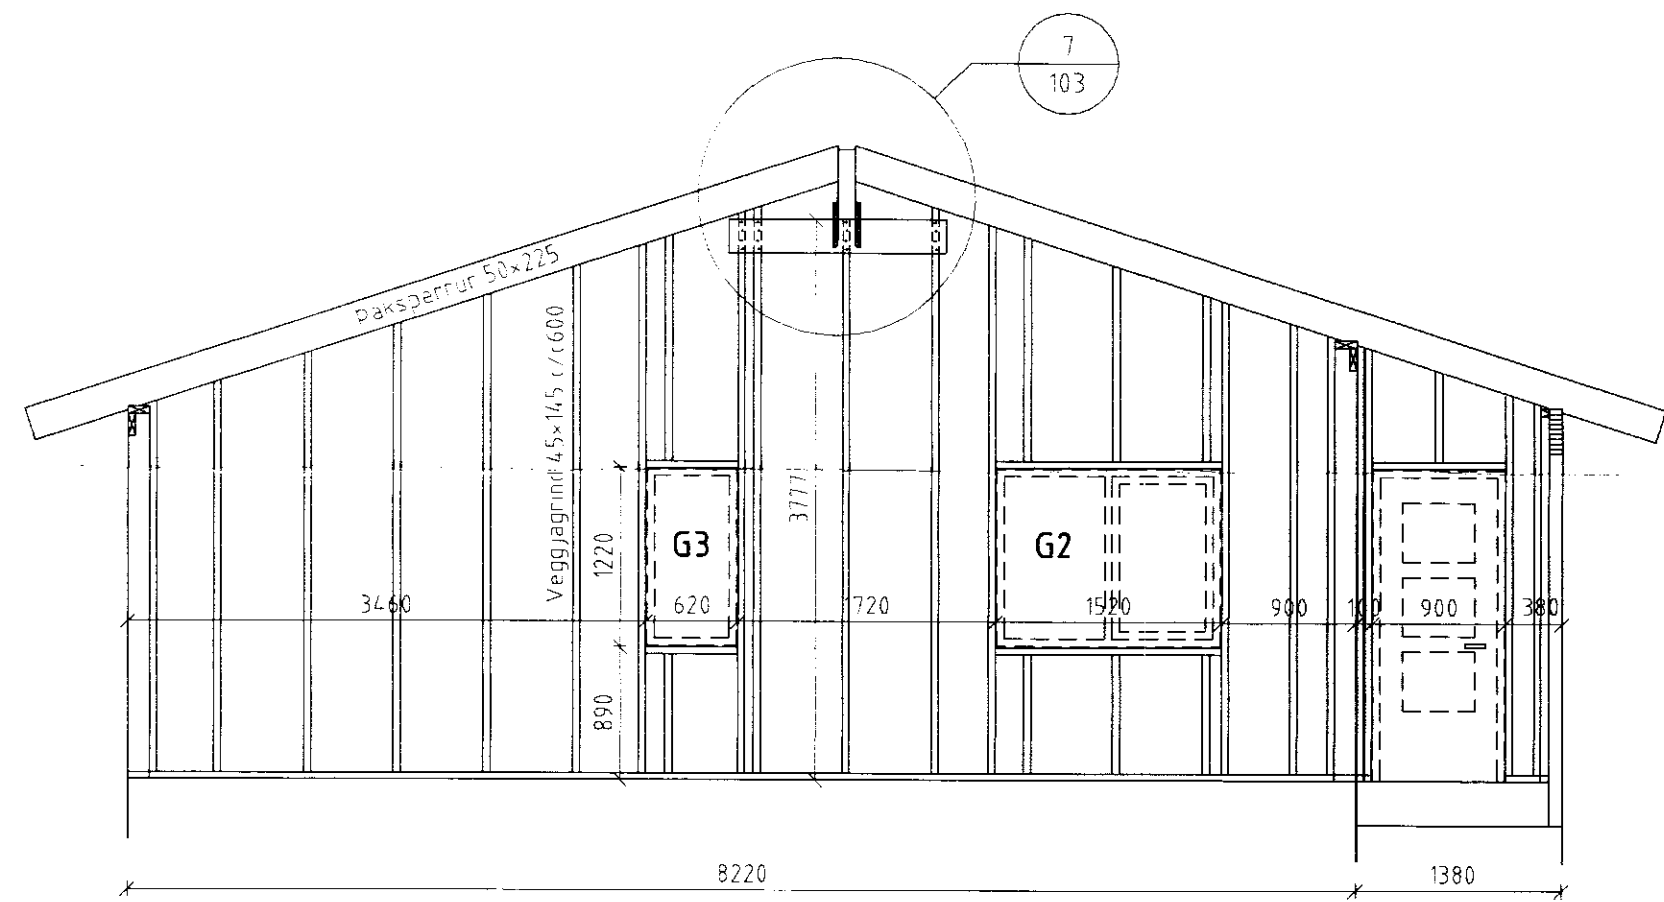

Norðausturgafi Mkv. 150

Norðvesturhlíð Mkv. 150

Suðvesturgafi Mkv. 150

Suðausturhlíð Mkv. 150

Sérmynd Mkv. 110

Breyting	Dags.	Skýring	Br.

Geldingaholt, Gnúpverjahreppi		TEIKN.	BI	DAGS	99.10
Hús Ólafs Jónssonar		REIKN.	BI	VERK	
Veggjagrindur		YFIRF.		BLAD	103
		MKV.	150		
 BJARNI INGIBERGSSON Kf. 030861-2729		Sími: 557 5251, GSM 899 1961		Byggingatæknifræðingur F.T.F.Í	

GEL-103.DWG