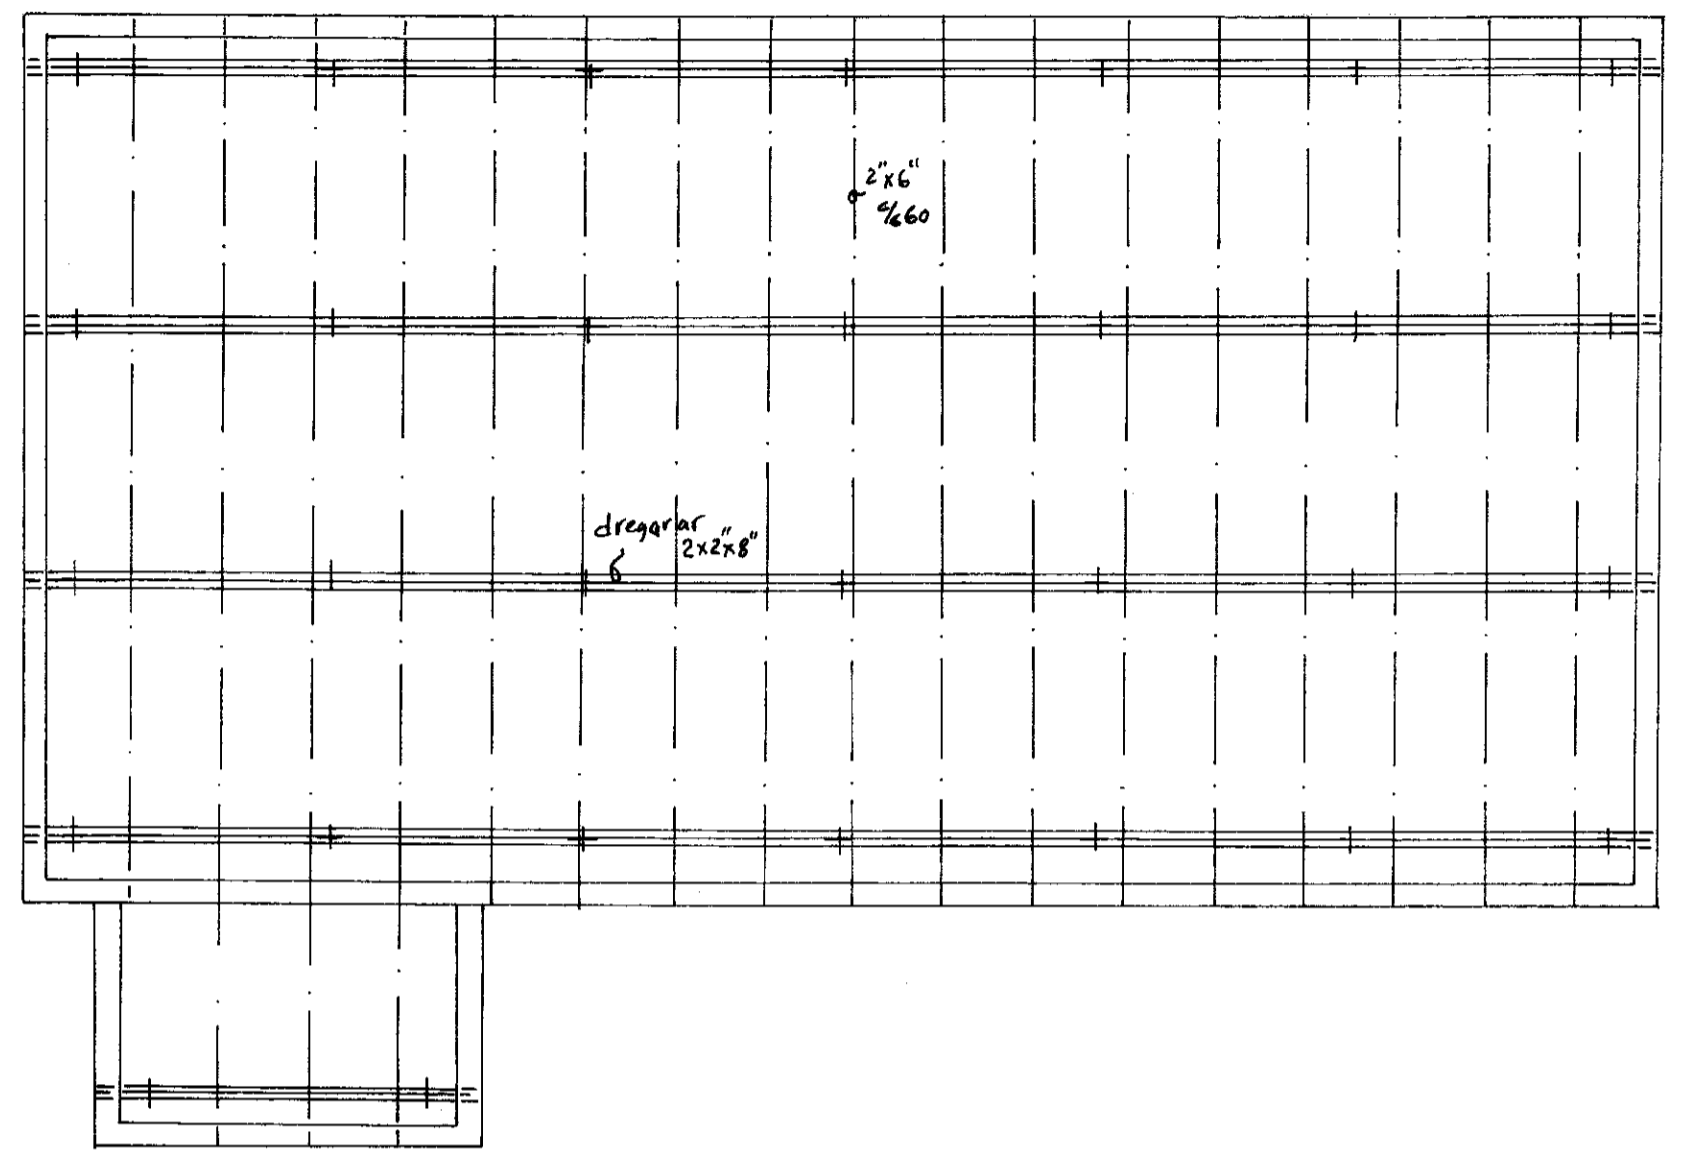

DRÖMUR
 DRÖMUR
 G. P. K.

Grunnmynd undirstöða ; 1:50

Grunnmynd, dregarar og bitar; 1:50

Grunnmynd undirstöða gestahúss; 1:50

Grunnmynd, dregarar og bitar; 1:50

Snið A-A; 1:20

Snið B-B; 1:20

Skýringar:
 Steypa C25
 Timbur T1