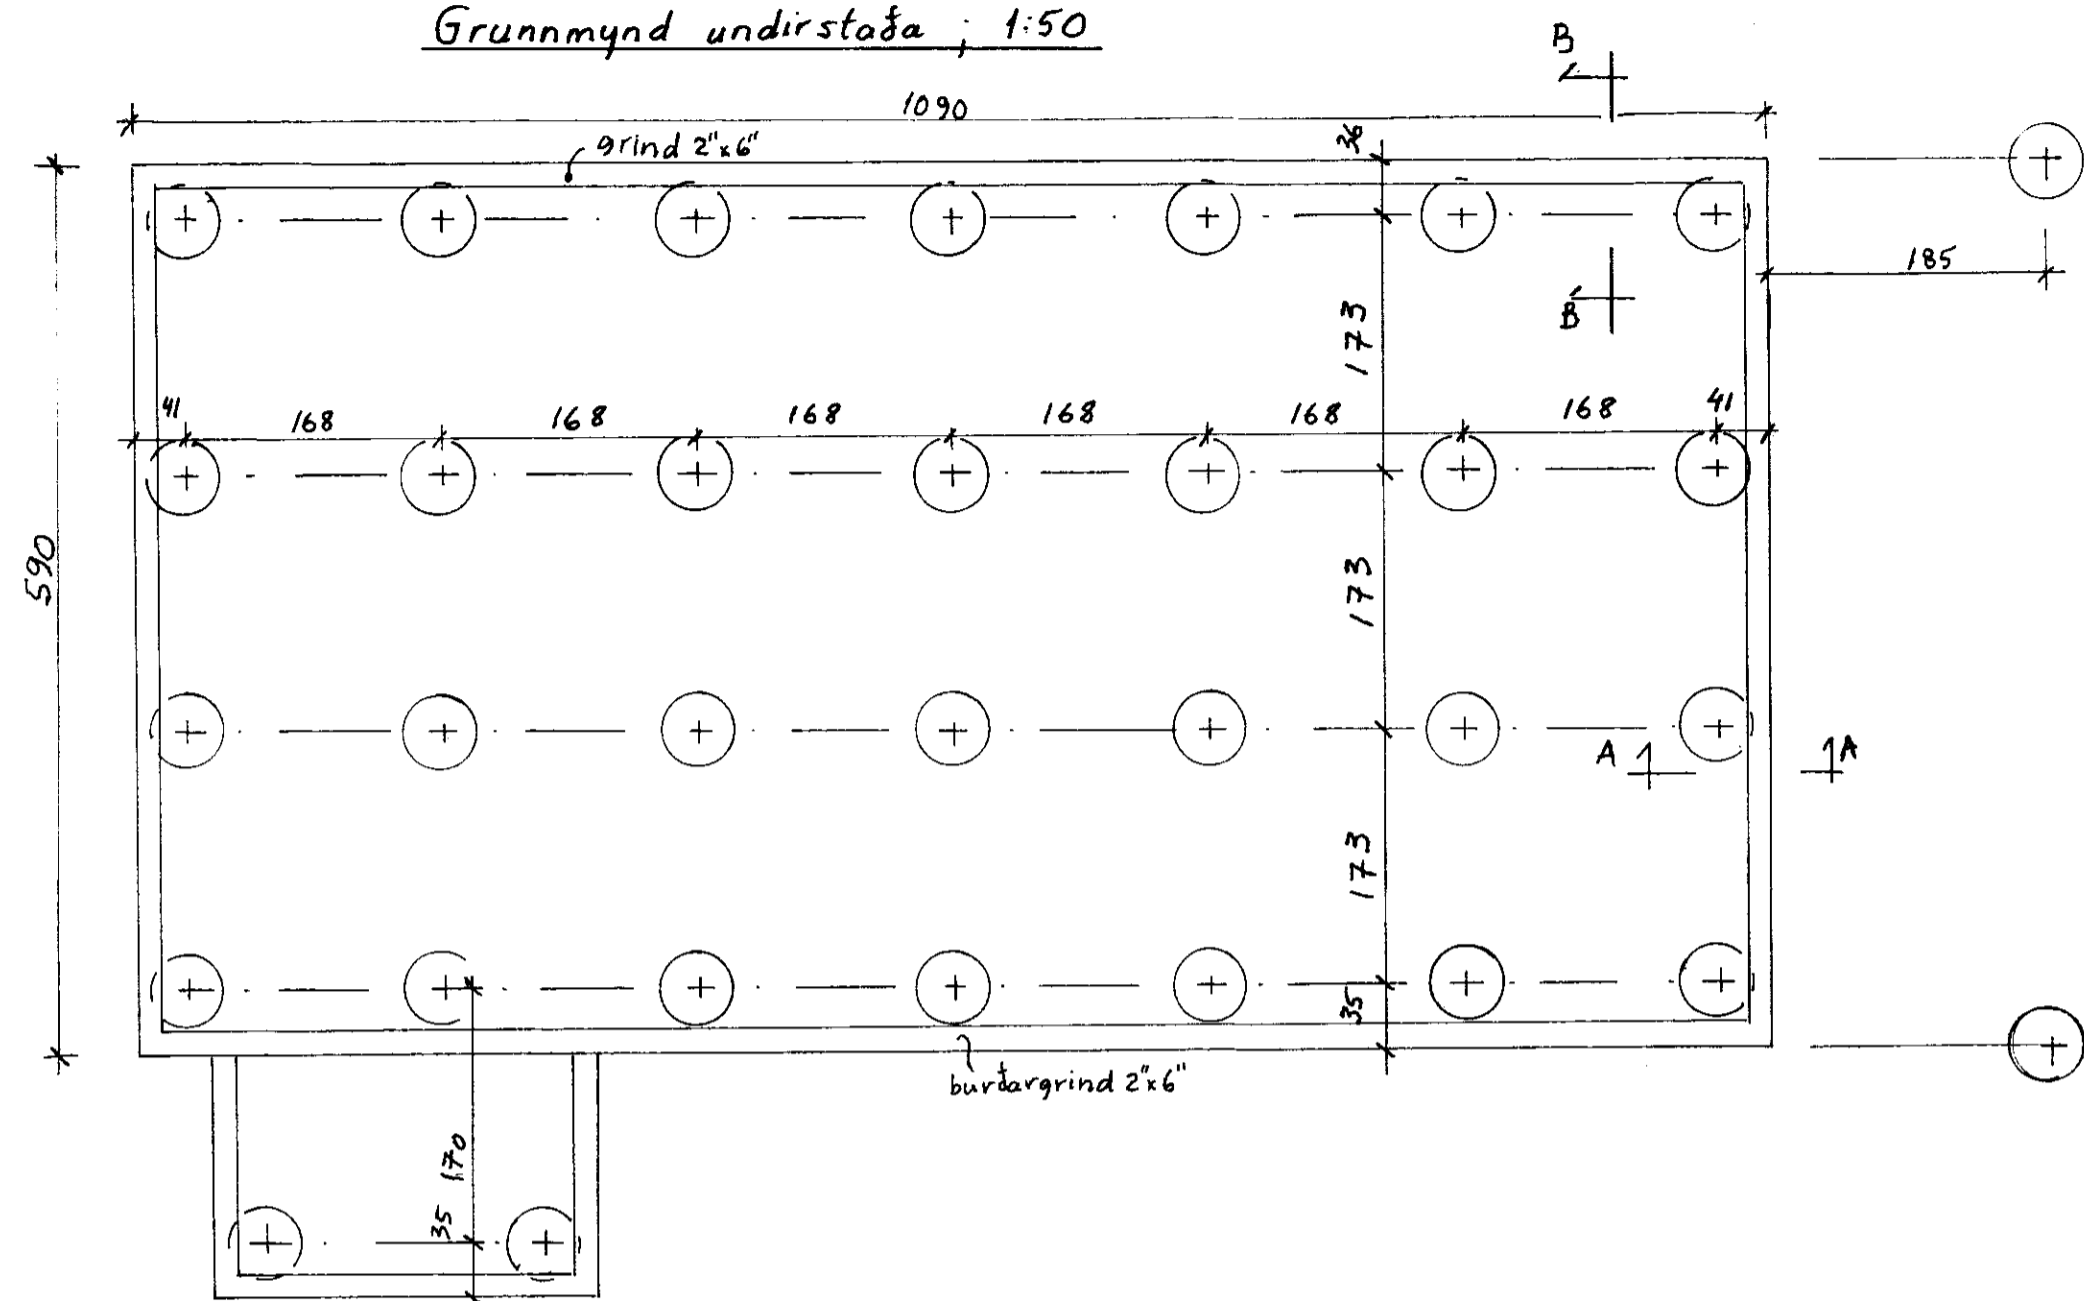

DRÖMUR
 DRÖMUR
 G. P. K.

Grunnmynd undirstöða ; 1:50

Grunnmynd, dregarar og bitar; 1:50

Grunnmynd undirstöða gestahúss; 1:50

Grunnmynd, dregarar og bitar; 1:50

Snið A-A; 1:20

Snið B-B; 1:20

Skýringar:
 Steypa C25
 Timbur T1

Engjavegur í landi Álfstöða, Skeidum, landnr. 195713
 Grunnmyndir undirstöða og burðarvirkis gólfis
 Kristján P. Haraldsson, verkfr. 5.894.1107
 kt 070843-2699

Mkv.
 1:50
 1:20

Marg 2011
 K. Haraldsson

Blað 1/4