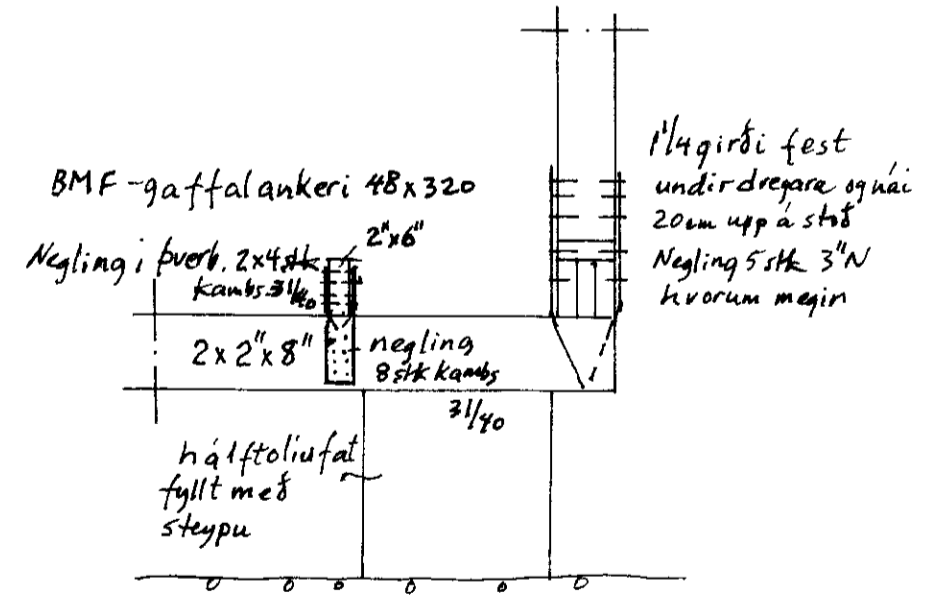

DRÖMUR
 DRÖMUR
 G. P. K.

Grunnmynd undirstöða ; 1:50

Grunnmynd, dregarar og bitar; 1:50

Grunnmynd undirstöða gestahúss; 1:50

Grunnmynd, dregarar og bitar; 1:50

Snið A-A; 1:20

Snið B-B; 1:20

Skýringar:
 Steypa C25
 Timbur T1

Engjavegur í landi Álfstöða, Skeidum, landnr. 195713
 Grunnmyndir undirstöða og burðarvirkis gólfis
 Kristján P. Haraldsson, verkfr. 5.894.1107
 kt 070843-2699

Mkv.
 1:50
 1:20

Marg 2011
 K. Haraldsson

Blað 1/4