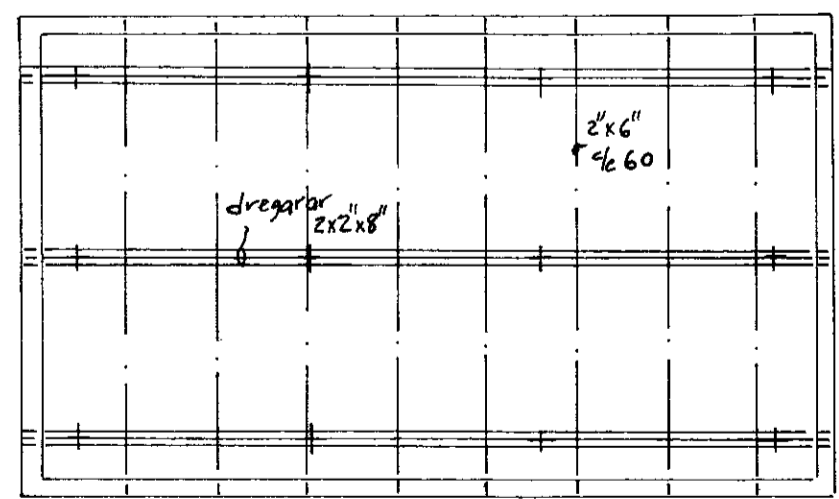

DRÖMUR
 DRÖMUR
 G. P. K.

Grunnmynd undirstöða ; 1:50

Grunnmynd, dregarar og bitar; 1:50

Grunnmynd undirstöða gestahúss; 1:50

Grunnmynd, dregarar og bitar; 1:50

Snið A-A; 1:20

Snið B-B; 1:20

Skýringar:
 Steypa C25
 Timbur T1

Engjavegur í landi Álfstöða, Skeidum, landnr. 195713
 Grunnmyndir undirstöða og burðarvirkis gólfis
 Kristján P. Haraldsson, verkfr. 5.894.1107
 kt 070843-2699

Mkv.
 1:50
 1:20

Marg 2011
 K. Haraldsson

Blað 1/4