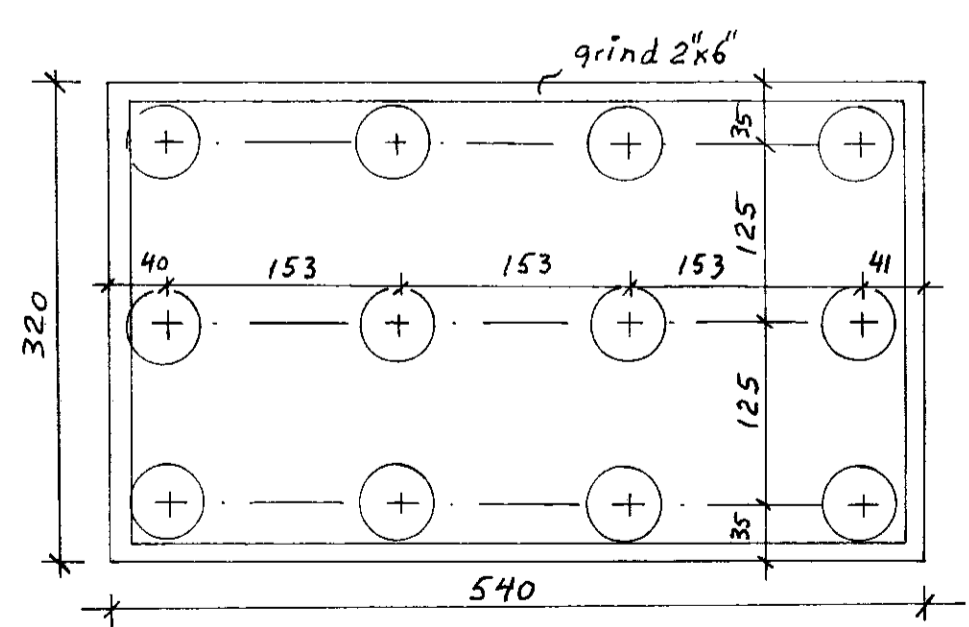

DRÖMUR
 DRÖMUR
 G. P. K.

Grunnmynd undirstöða ; 1:50

Grunnmynd, dregarar og bitar; 1:50

Grunnmynd undirstöða gestahúss; 1:50

Grunnmynd, dregarar og bitar; 1:50

Snið A-A; 1:20

Snið B-B; 1:20

Skýringar:
 Steypa C25
 Timbur T1