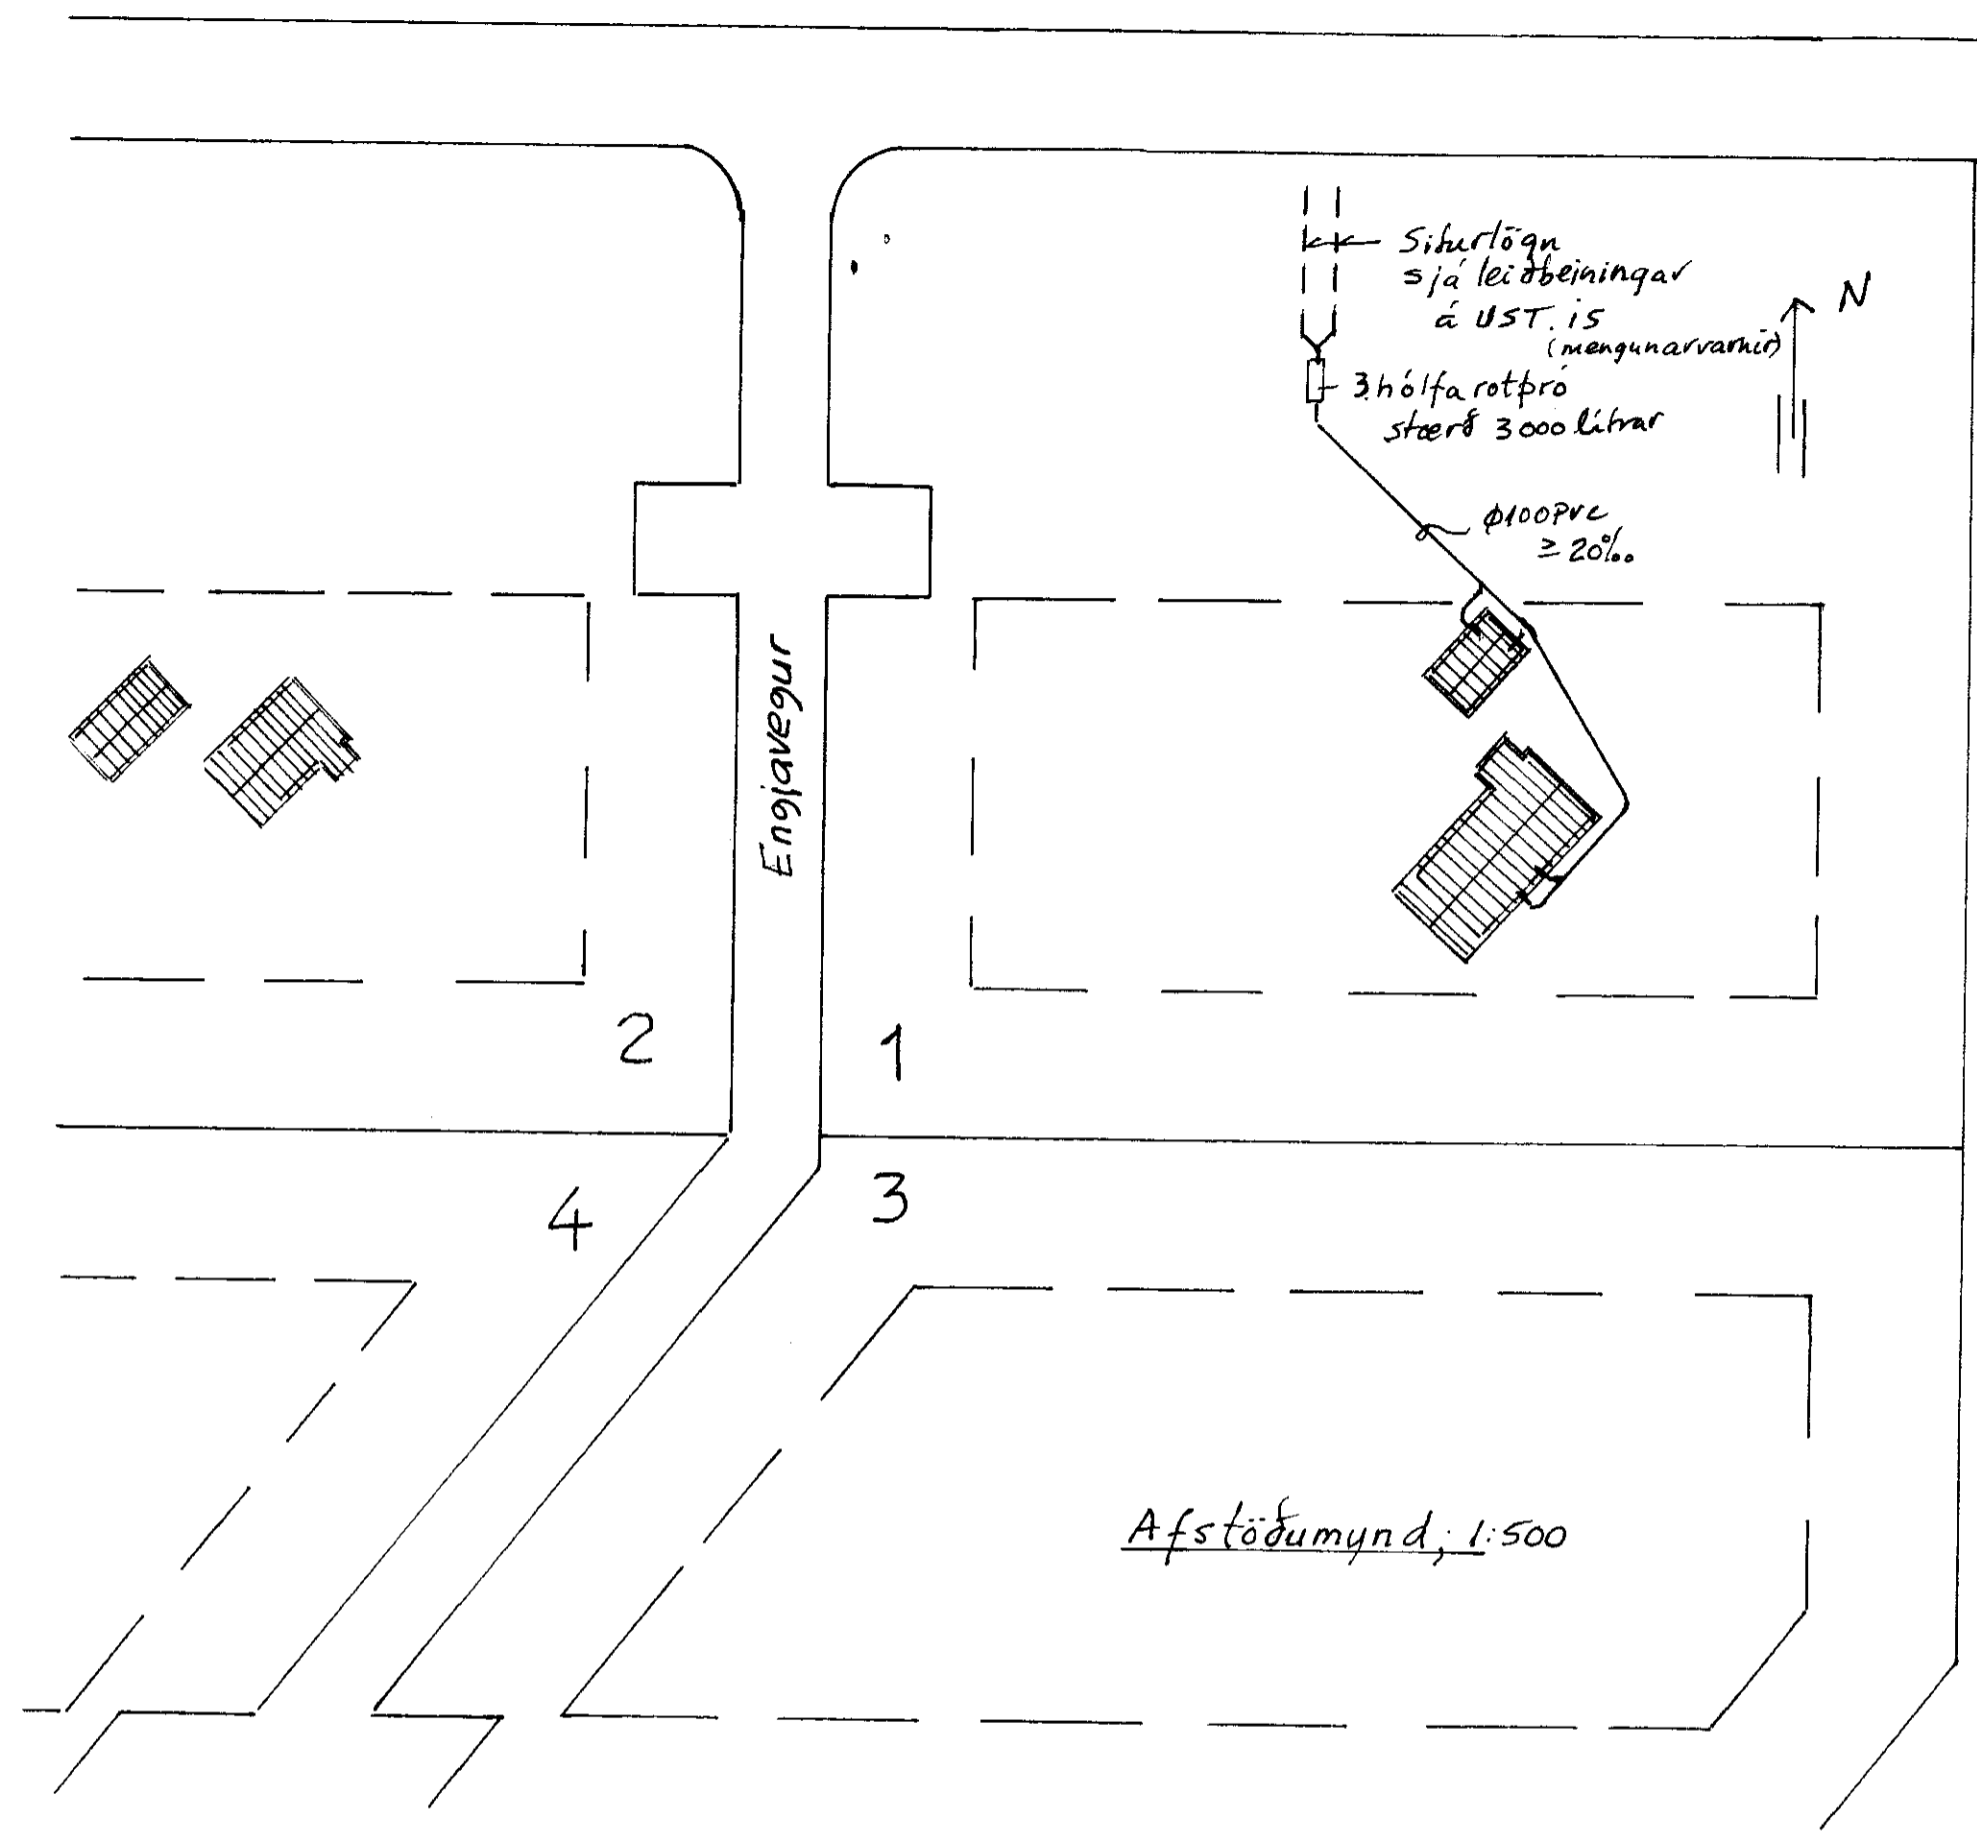

MÖTTING
04.03.2011
Gudjón Þorsteinsson

Engjavegur 1 í landi Álfstaða, Skeiðum, landnr 1957/3	
Frærennsli, rotþrú, afstöðumynd	
Kristján Þ. Haraldsson, verkfr. 5.894.1107 kt070843-2699	
Mkv. 1:50 1:20	Teiknað Mars 2011 K. Haraldsson
	Blað 4/4