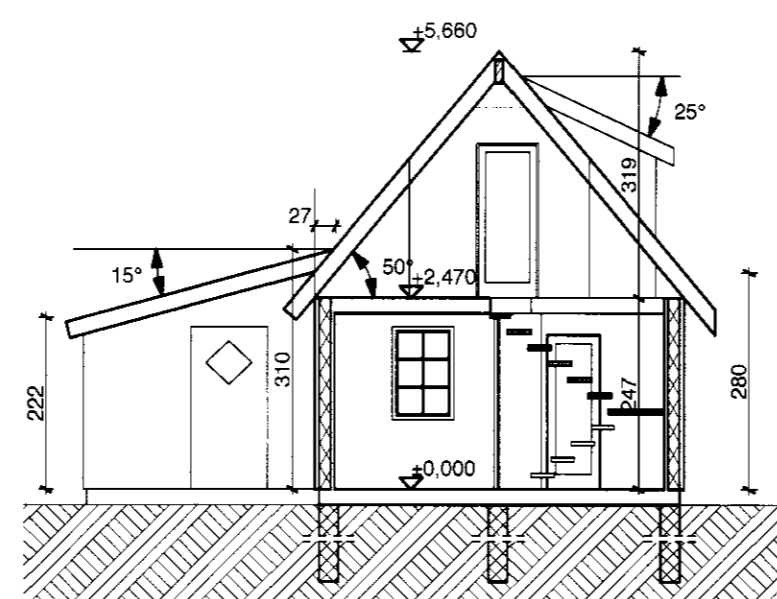

Austur Útlit 1:100

Nordur Útlit 1:100

Sudur Útlit 1:100

Vestur Útlit 1:100

A Skurdmynd 1:100

B Skurdmynd 1:100

Verkefni
FLATIR 10

Heiti
ÚTLIT
SKURÐMYND

kvardi 1:100

verk. nr

dags. 31. ÁGÚST 2009.

dags br.

hönnun G. G.

teikn. nr

teikn G. G.

A-2