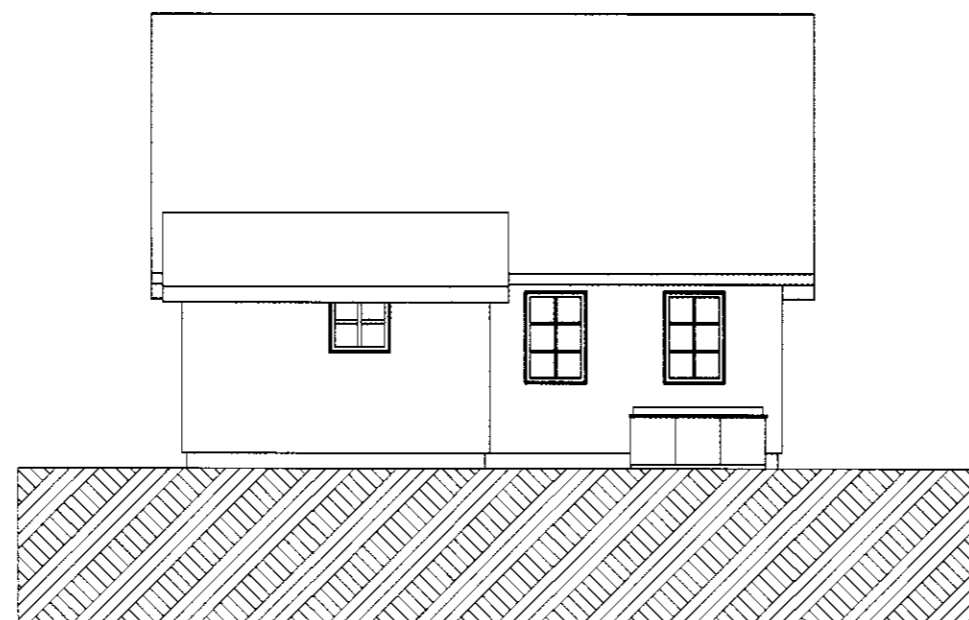

Austur Útlit 1:100

Nordur Útlit 1:100

Sudur Útlit 1:100

Vestur Útlit 1:100

A Skurdmynd 1:100

B Skurdmynd 1:100

Verkefni
FLATIR 10

Heiti
ÚTLIT
SKURÐMYND

kvardi 1:100

verk. nr

dags. 31. ÁGÚST 2009.

dags br.

hönnun G. G.

teikn. nr

teikn G. G.

A-2