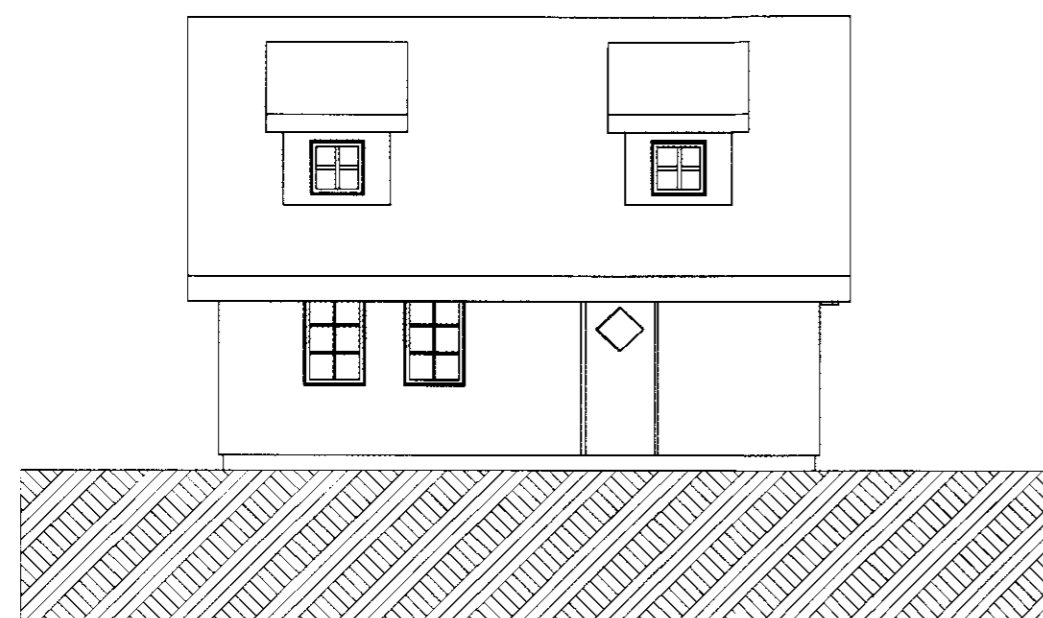

Austur Útlit 1:100

Nordur Útlit 1:100

Sudur Útlit 1:100

Vestur Útlit 1:100

A Skurdmynd 1:100

B Skurdmynd 1:100

Verkefni
FLATIR 10

Heiti
ÚTLIT
SKURÐMYND

kvardi 1:100

verk. nr

dags. 31. ÁGÚST 2009.

dags br.

hönnun G. G.

teikn. nr

teikn G. G.

A-2