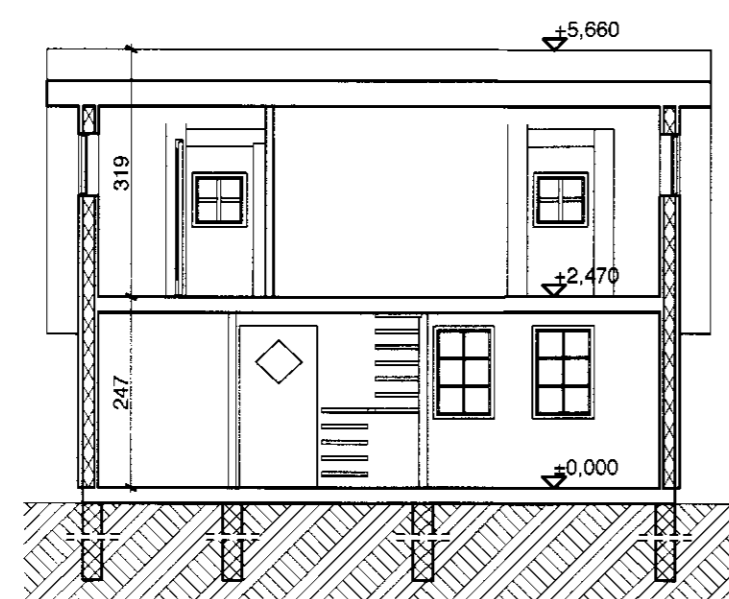

Austur Útlit 1:100

Nordur Útlit 1:100

Sudur Útlit 1:100

Vestur Útlit 1:100

A Skurdmynd 1:100

B Skurdmynd 1:100

Verkefni
FLATIR 10

Heiti
ÚTLIT
SKURÐMYND

kvardi 1:100

verk. nr

dags. 31. ÁGÚST 2009.

dags br.

hönnun G. G.

teikn. nr

teikn G. G.

A-2