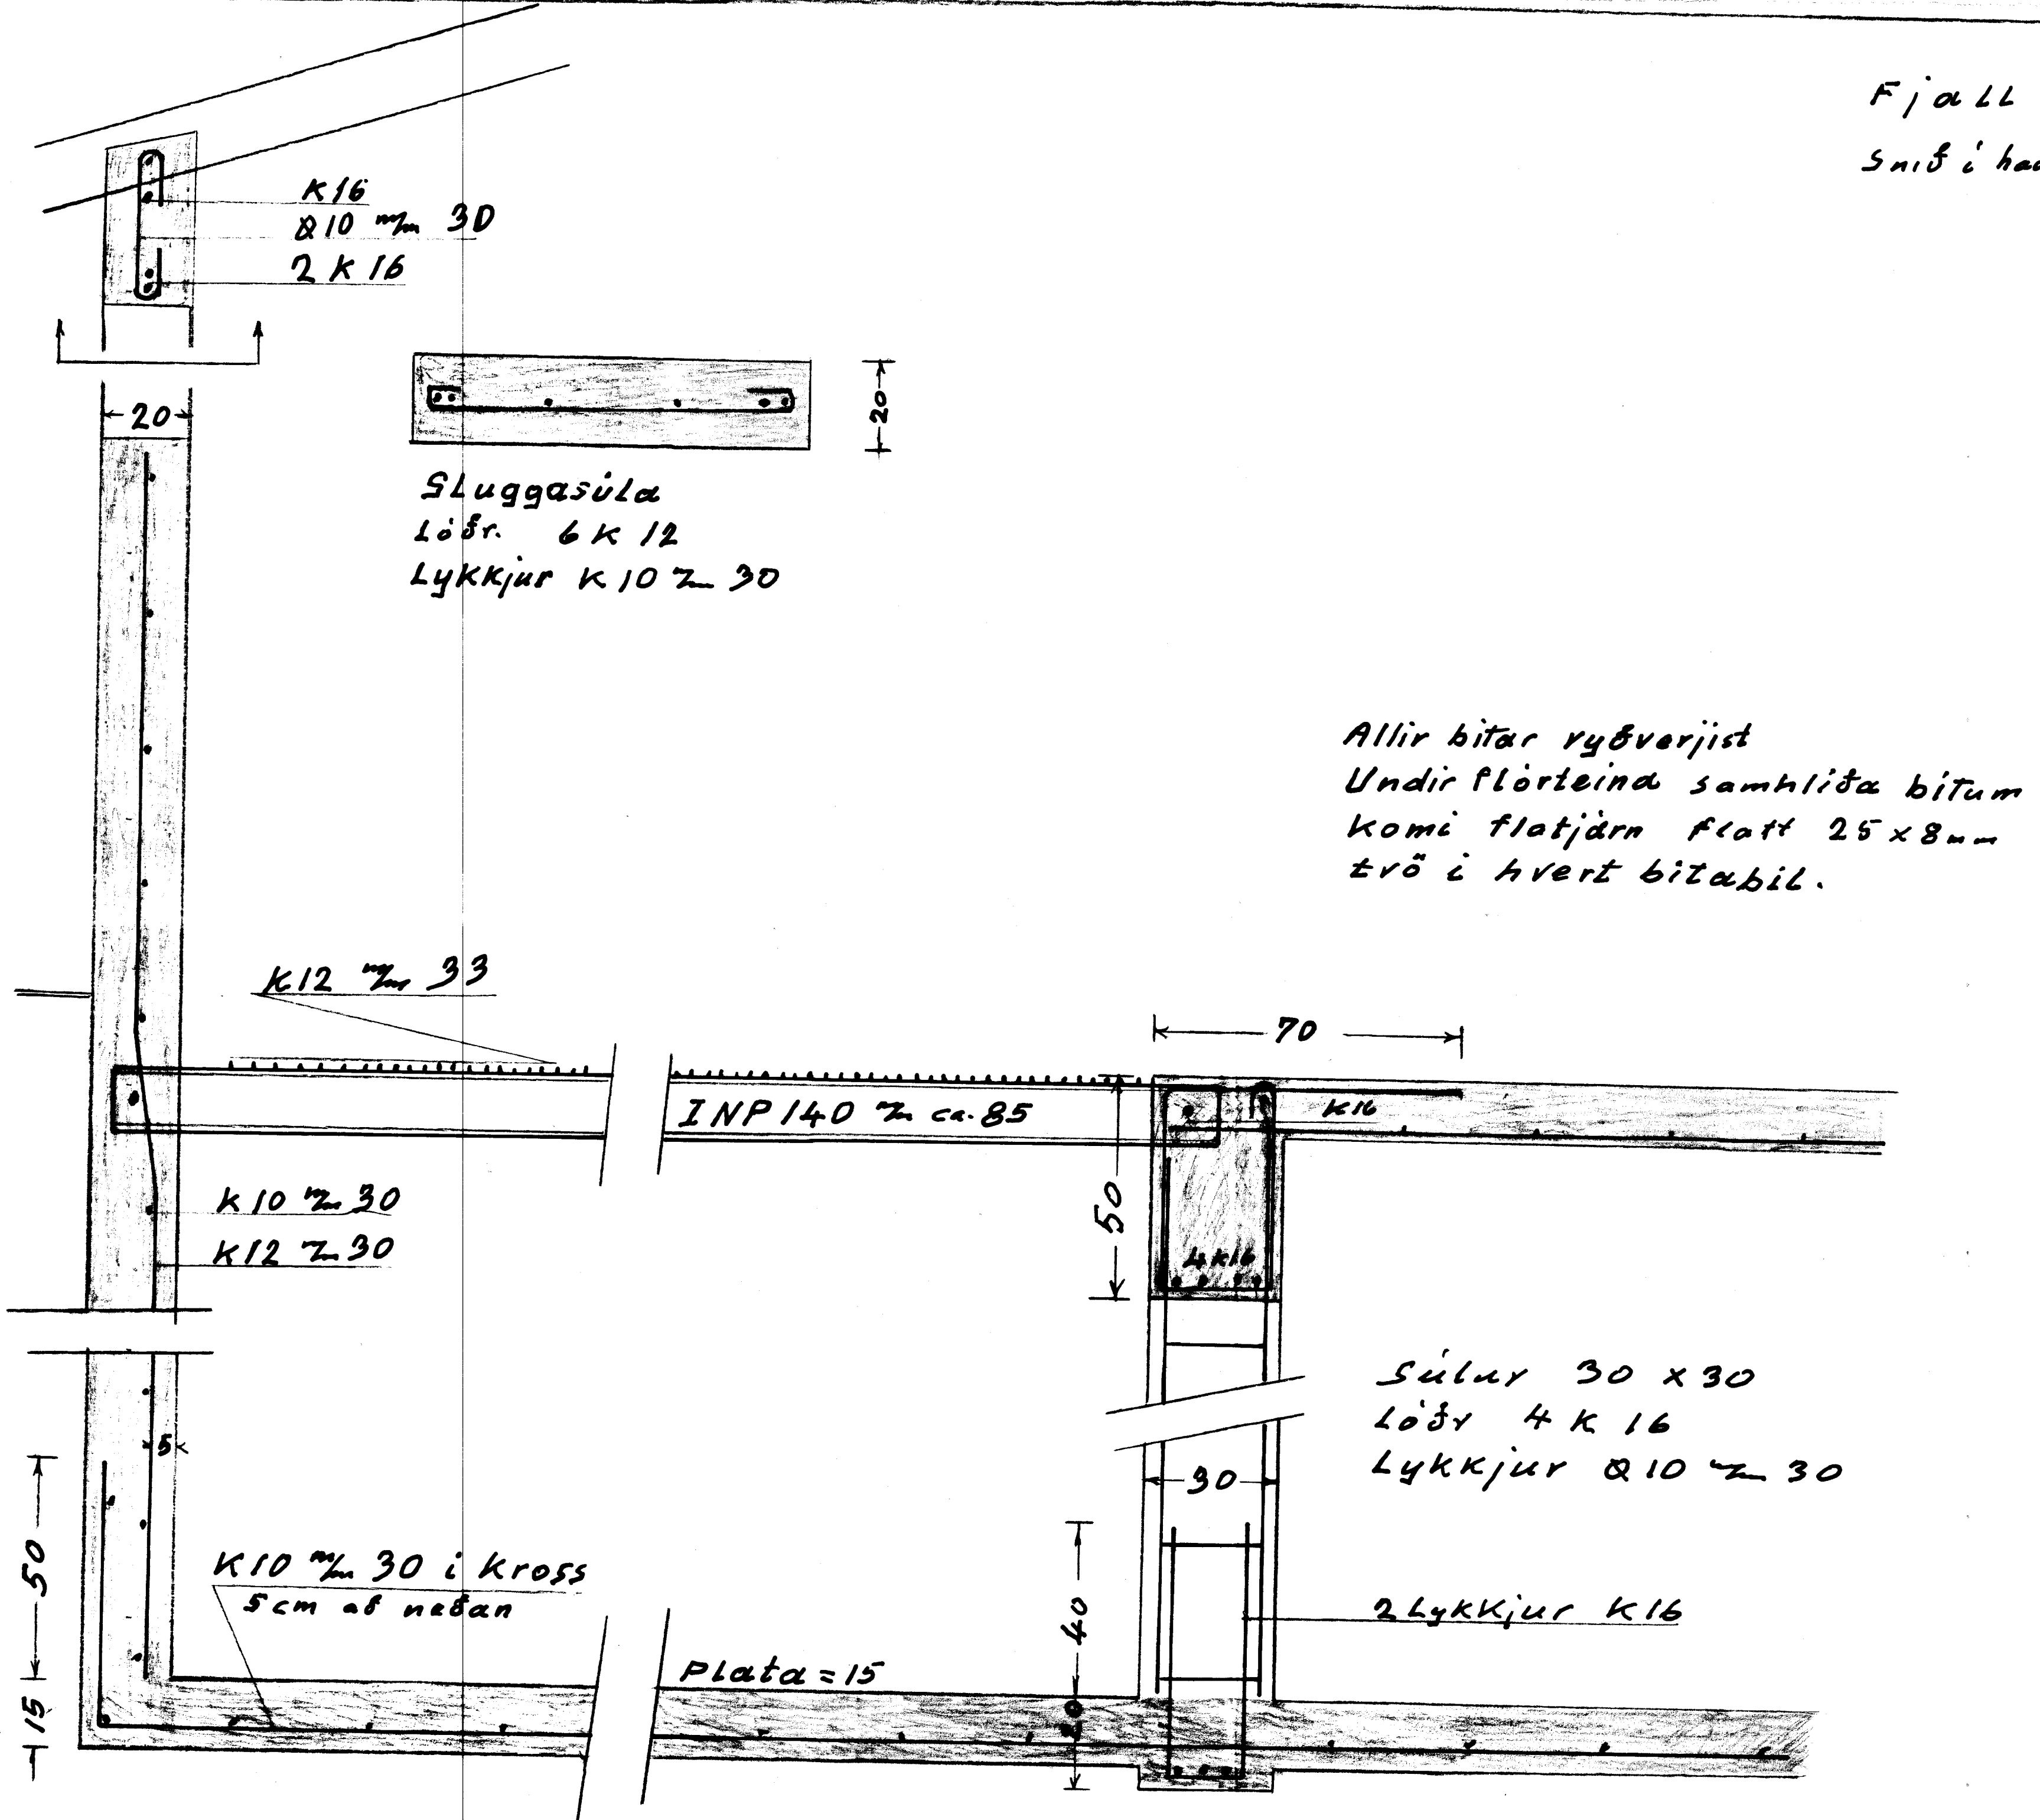

Fjall á Skeiðum Fjö 2. blaf  
 Sníð í haughus, Lausgangan 1:10

Allir bitar ryðverjist  
 Undir flöteindu samhlíða bitum  
 komi flatjárn flatt 25x8mm  
 tvö í hvert bitabil.