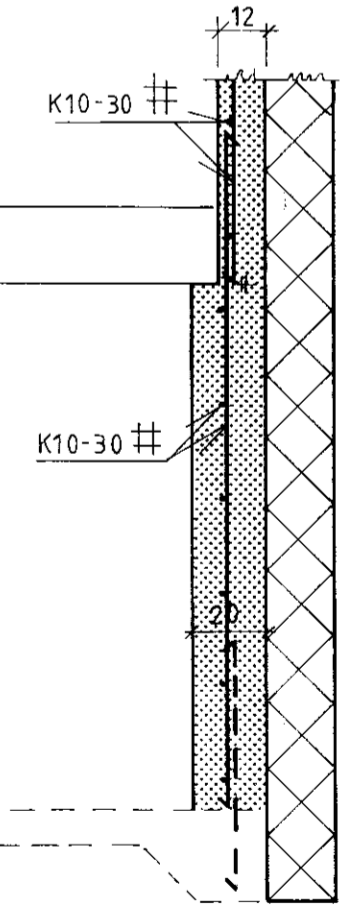

Fjárhúsgólf M=1:50

Snid 2-2 M=1:20

Snid 4-4 M=1:20

Snid 1-1  
M=1:20

Snid 3-3  
M=1:20

BYGGINGAÞJÓNUSTA BÚNAÐARFÉLAGS ÍSLANDS  
 BÆNDAHÖLLINNI, 107 REYKJAVÍK, S: 91 - 630300  
 Fossnes, Gnúpverjahreppi, Árnassýslu.  
 Hesthús/Fjárhús.  
 Gólf. *Pjetur Pjetursson*

TEIKNING NR. 0378-82  
 BLAD NR. 4 af 7  
 MÆLIKVARÐI 1:20 1:50  
 DAGSETNING 28/11/1994  
 HANNAÐ S.S. TEIKNAD *[Signature]*