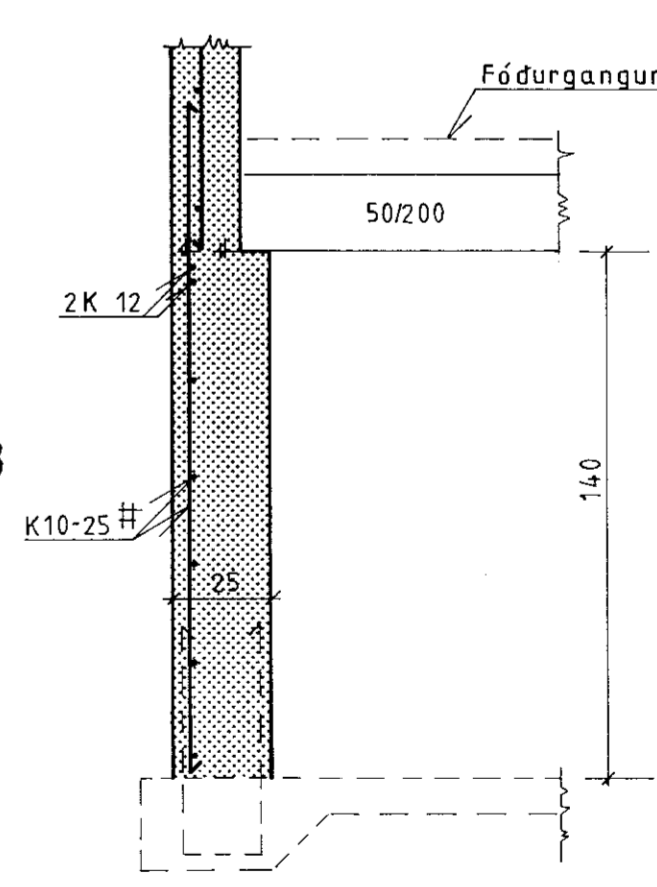

Fjárhúsgólf M=1:50

Snid 2-2 M=1:20

Snid 4-4 M=1:20

Snid 1-1  
M=1:20

Snid 3-3  
M=1:20

BYGGINGAÞJÓNUSTA BÚNAÐARFÉLAGS ÍSLANDS  
 BÆNDAHÖLLINNI, 107 REYKJAVÍK, S: 91 - 630300  
 Fossnes, Gnúpverjahreppi, Árnassýslu.  
 Hesthús/Fjárhús.  
 Gólf. *Pjetur Pjetursson*

TEIKNING NR. 0378-82  
 BLAD NR. 4 af 7  
 MÆLIKVARÐI 1:20 1:50  
 DAGSETNING 28/11/1994  
 HANNAÐ S.S. TEIKNAD *[Signature]*