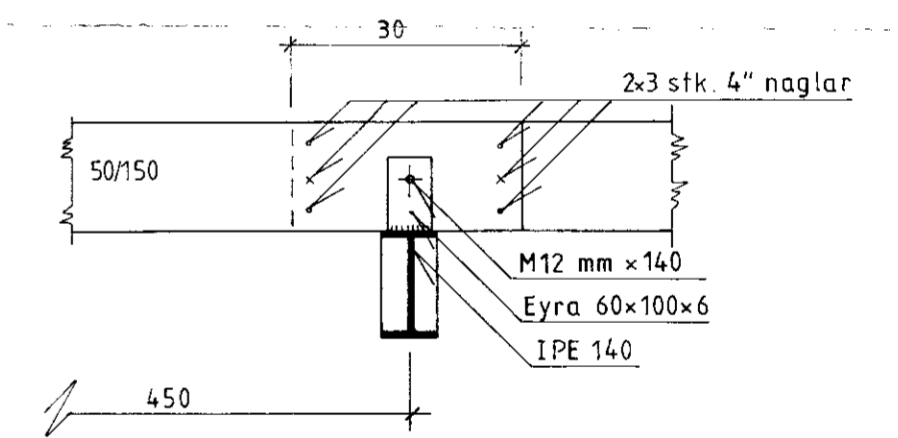

Pak grunnmynd
M=1:50

„L“ Loffræstistrompar.

Snid 1-1
M=1:10

Björg Björnsdóttir