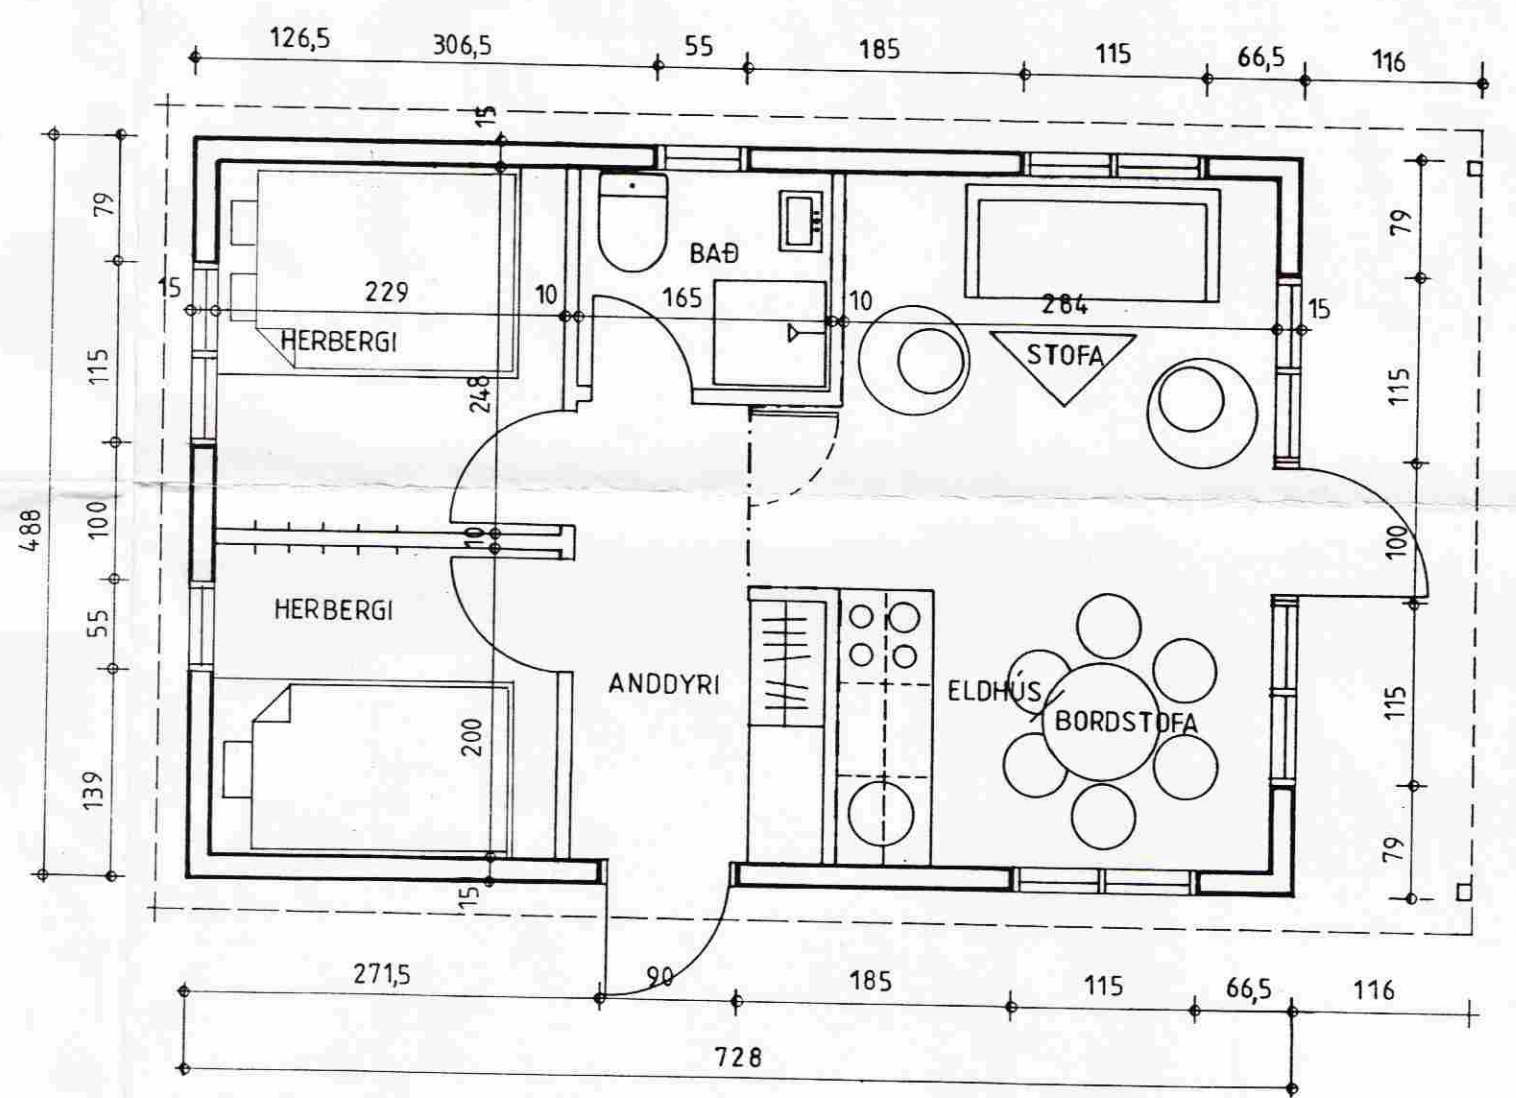

BYGGINGARFULLTRUI  
 Samp. 30/2'96  
 GNÚPVERJAHREPPS  
 Hilmar Guðmarsson

GRUNNMYND STÆRÐ 36m²

AFSTÖBUMYND Mkv. 1:2000 LAND NR. 23  
 SUMARBÚSTAÐASKÍPULAG Í LANDI FOSSNES, GNÚPVERJAHREPPI

**SUMARHÚS** FRÁ KROSSHÖMRUM HF arkitektar: guðrún,gunnlaugur og  
 ÁNANAUSTUM 3 RVK 91-626012 inga fai laugaveg 42 91-626163