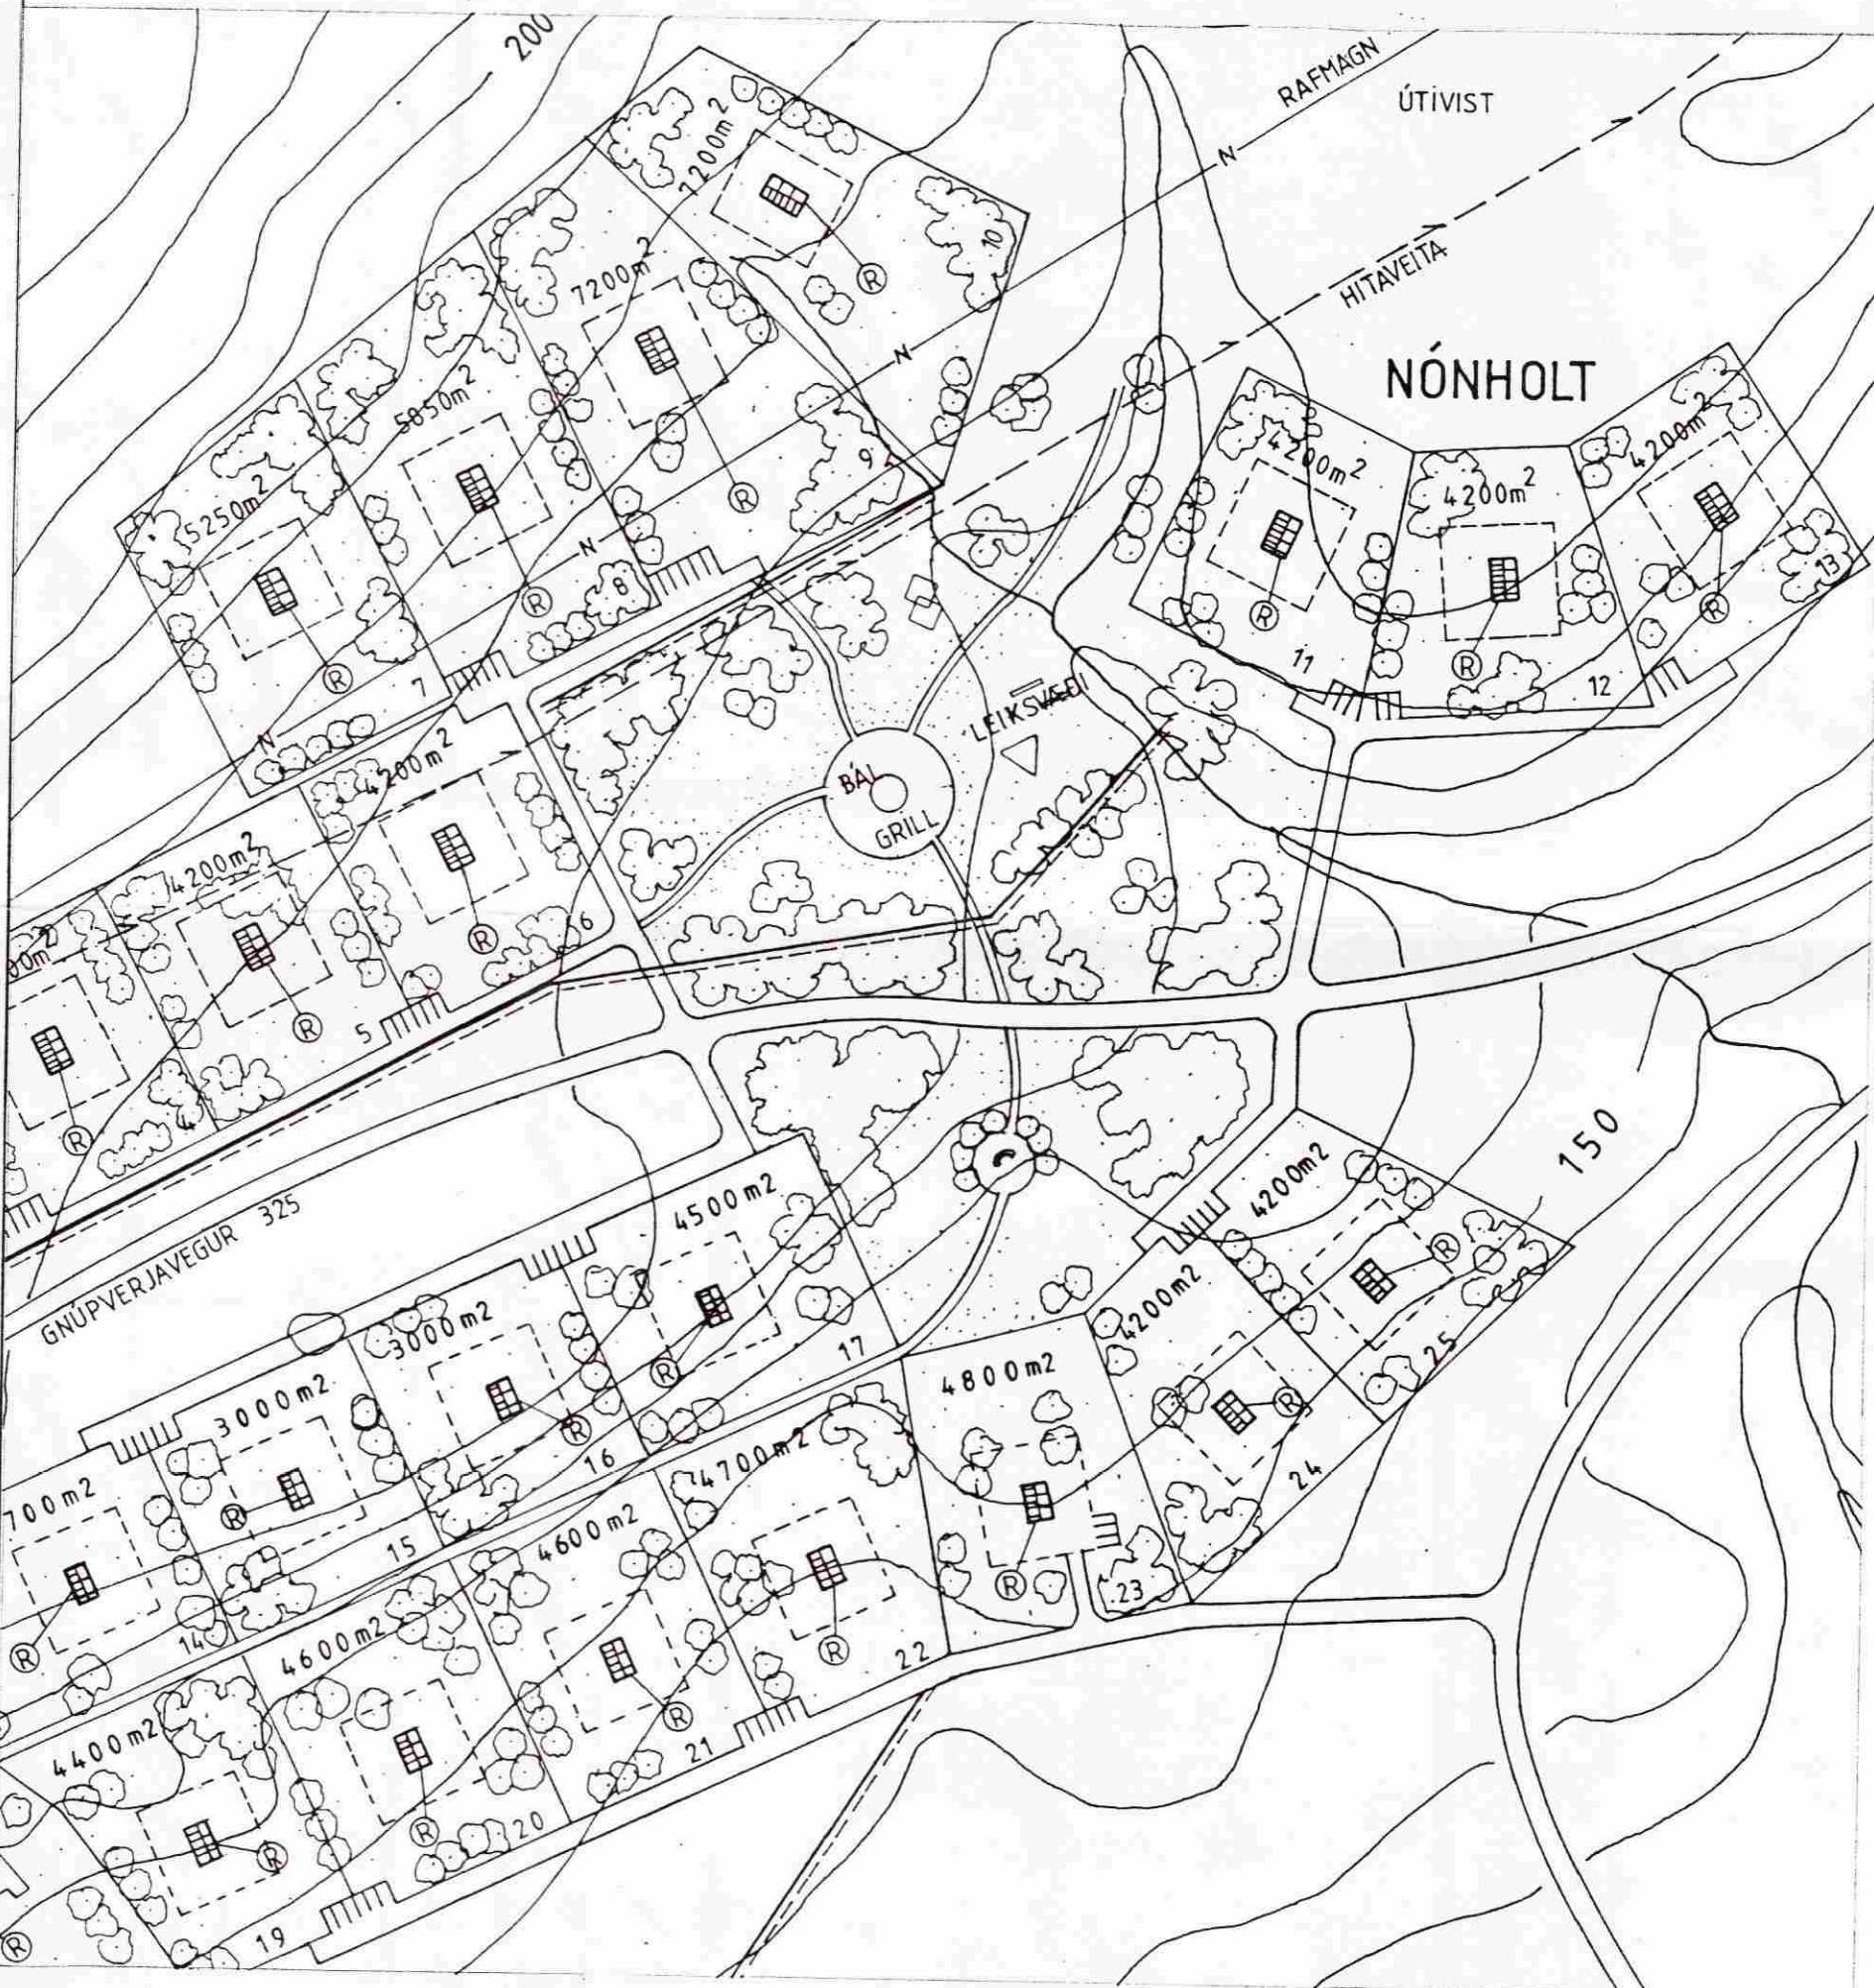

BYGGINGARFULLTRUI  
 Samp. 30/2'96  
 GNÚPVERJAHREPPS  
 Hilmar Guðmarsson

GRUNNMYND STÆRÐ 36m²

AFSTÖBUMYND Mkv. 1:2000 LAND NR. 23  
 SUMARBÚSTAÐASKÍPULAG Í LANDI FOSSNES, GNÚPVERJAHREPPI

**SUMARHÚS** FRÁ KROSSHÖMRUM HF arkitektar: guðrún,gunnlaugur og  
 ÁNANAUSTUM 3 RVK 91-626012 inga fai laugaveg 42 91-626163

FOSSNES GNÚPVERJAHREPPI LAND NR. 23	NO 1
AFSTÖBUMYND, GRUNNMYND.	KVARDI 1:50
DAGS 19.05'93	TEKNI BREYTINGAR

Guðrún Stefánsdóttir