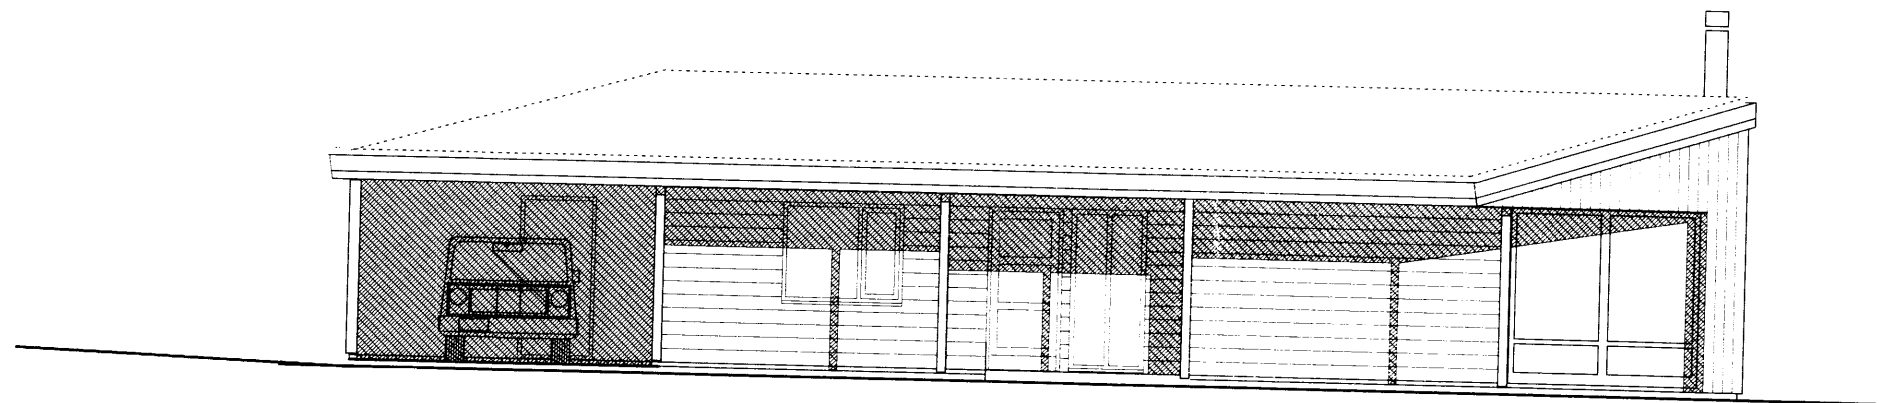

Samþykkt
25 SEPT. 2007
Hinnur Einn
Byggingarfulltrúi uppsveita Árnessýslu

SUÐ-VESTLÆG HLIÐ
mkv. 1 - 100