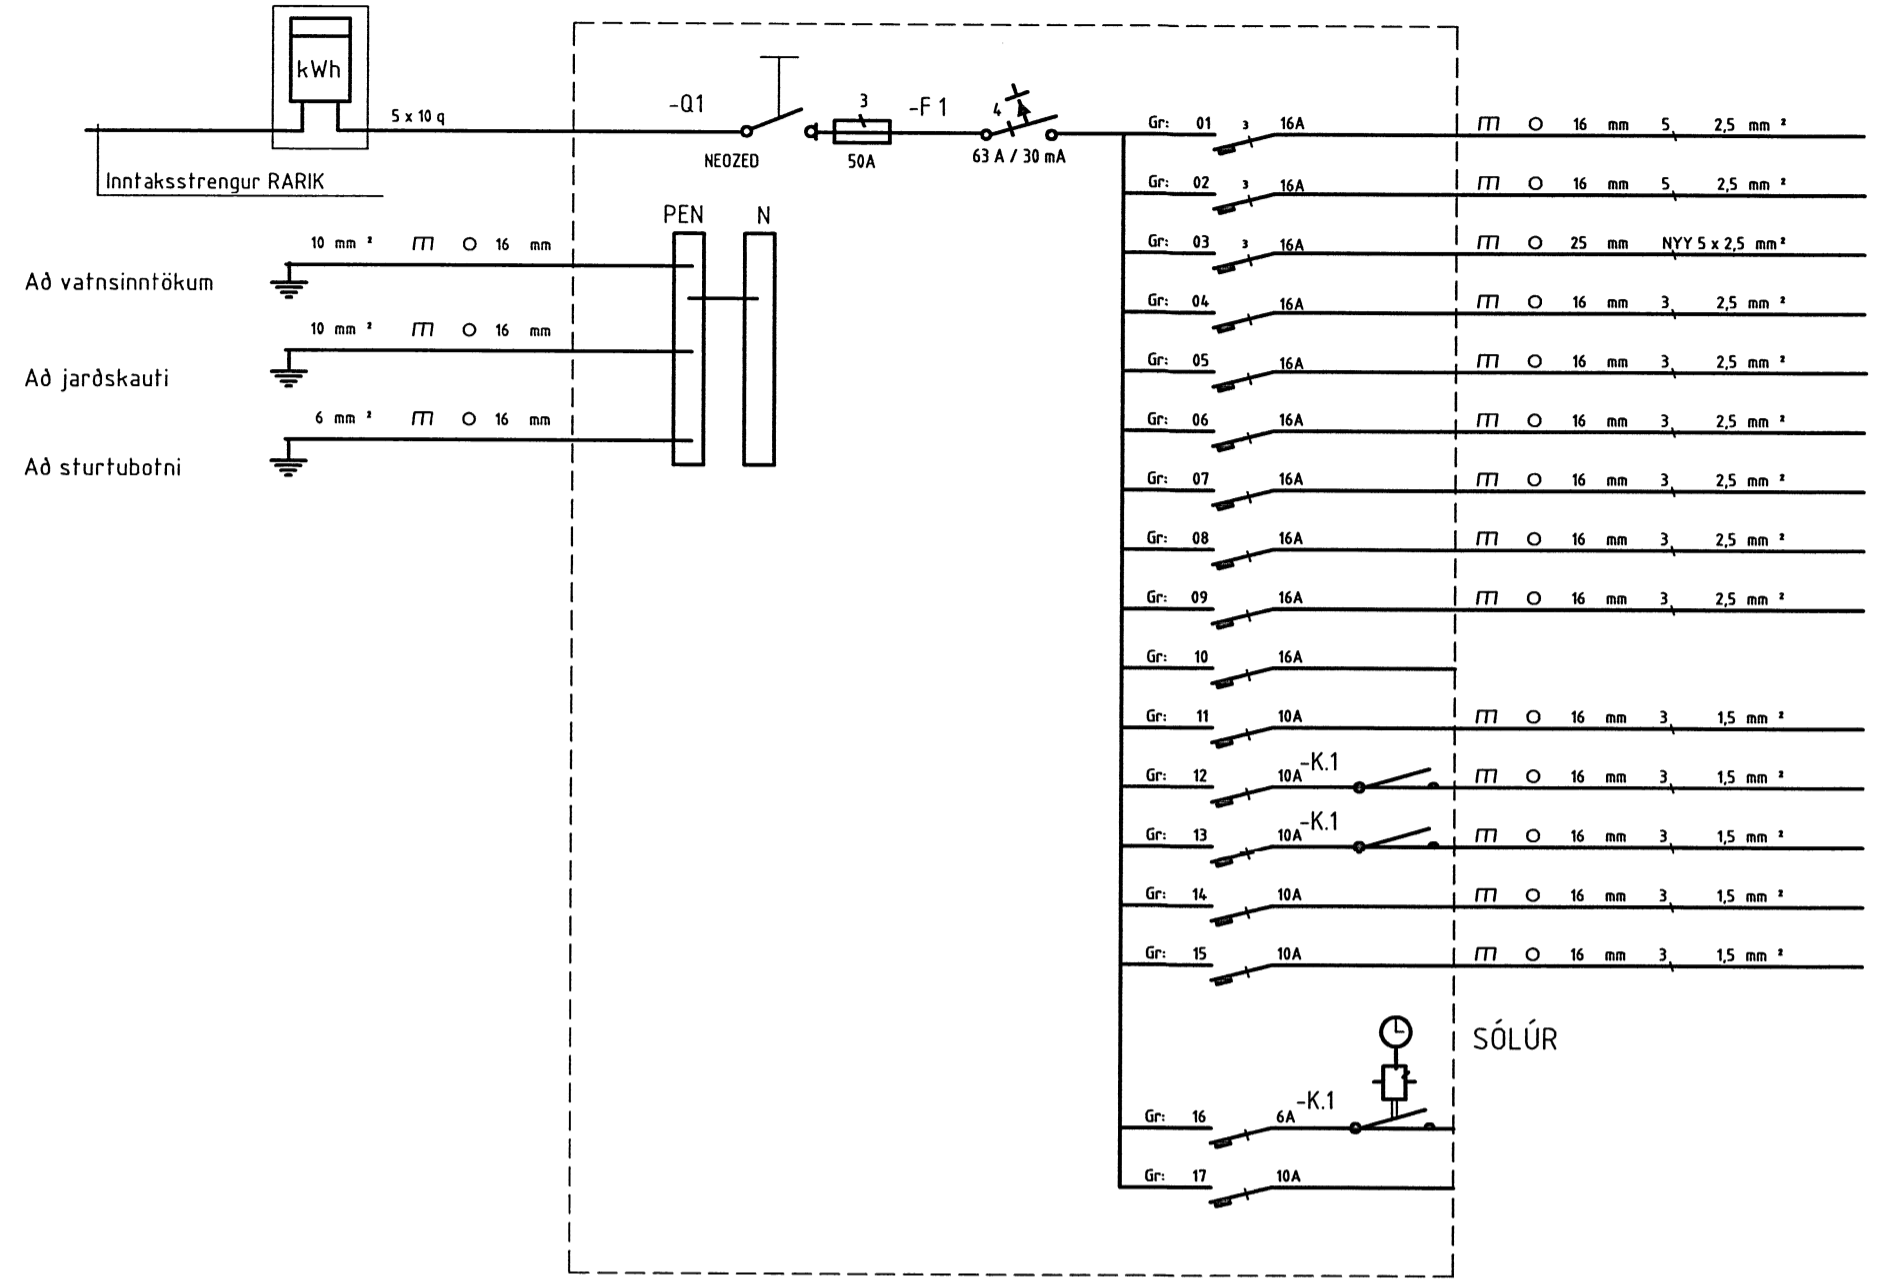

Yfirfarið
5 FEB. 2015

1.1 Utdendørs lysstyring

Utdendørs bevægelsessensorer

Værd at vide...

Den økonomiske
Når prisen er afgørende, bør du vælge en sensor, der har et godt forhold mellem pris og kvalitet. Lidt færre funktioner, men høj kvalitet.
Type 41-227

Den trådløse
I nogle tilfælde vil en trådløs installation være det nemmeste. Især på steder, hvor det kan være vanskeligt at installere, eller når der er lange afstande.
Type FW 180 WW

Foretag det rigtige valg af sensor til udendørs lysstyring
Det kan godt være lidt svært at vælge den rigtige sensor. Derfor har vi lavet denne lille guide, der kan hjælpe dig med at finde den bedste løsning til opgaven.
Er du i tvivl, så kontakt servodan inden du skal igang med opgaven.

Luksus modellen
Servolux sensor er kendt af mange. Den er den sensor i programmet der har de mest fleksible indstillingsmuligheder!
En unik sensor der holder i mange år.
Type 41-222

Større områder
Vælg en svagstrømsinstallation, hvis du skal dække et større område. Dels fordi du kan nøjes med at trække svagstrømskabler rundt, dels fordi du kan opnå en fuldstændig synkron styring med mange funktionsmuligheder.
Type 41-162 / 41-163

	41-222	41-227	41-228	41-229	41-230	41-162	41-163	FW 180 WW
6703102 002236	6703102 006806	6703102 002250	6703102 006585	6703102 006592	6703102 000637	6703102 000644	4014377 886001	4014377 886001
34 24 100 017	34 24 005 565	34 24 100 101	34 24 100 282	34 24 100 295	34 24 005 921	34 24 005 934	34 67 101 413	34 67 101 413
Tekniske data								
Kapsling	IP 54	IP 44	IP 44	IP 55	IP 55	IP 20/54*	IP 20/54*	IP 55
Systemspænding	230 V AC	230 V AC	230 V AC	230 V AC	230 V AC	10...30 V DC**	10...30 V DC**	9 V DC
Detekteringsvinkel	120°	233°	150°	70°	70°	93°	7°	180°
Rækkevidde	6 m	3, 14 m	10 m	5 m	8 m	15 m	30 m	16 m
Effektforbrug	1,3 W	< 1 W	1 W	1,1 W	1,1 W	< 1 W	< 1 W	0,7 W
Lysområde	5 - 300 lux	3 - 30 lux	3 - 30 lux	1 lux - nat	1 lux - nat	20-200 lux	20-200 lux	3 - 200 lux
Glødelampeforbrug	5 200 W	2 200 W	1 300 W	1 300 W	1 000 W	-	-	-
Induktiv last	-	1 200 VA	1 000 VA	1 000 VA	1 300 VA	-	-	-
Kapacitiv last	-	140 µF	24 µF	47 µF	47 µF	-	-	-
Peak strøm	-	85/20 A/mS	20/10 A/mS	-	-	-	-	-
Farve	Grå	Hvid	Grå	A17821: grø	Grø	Hvid	Hvid	Hvid