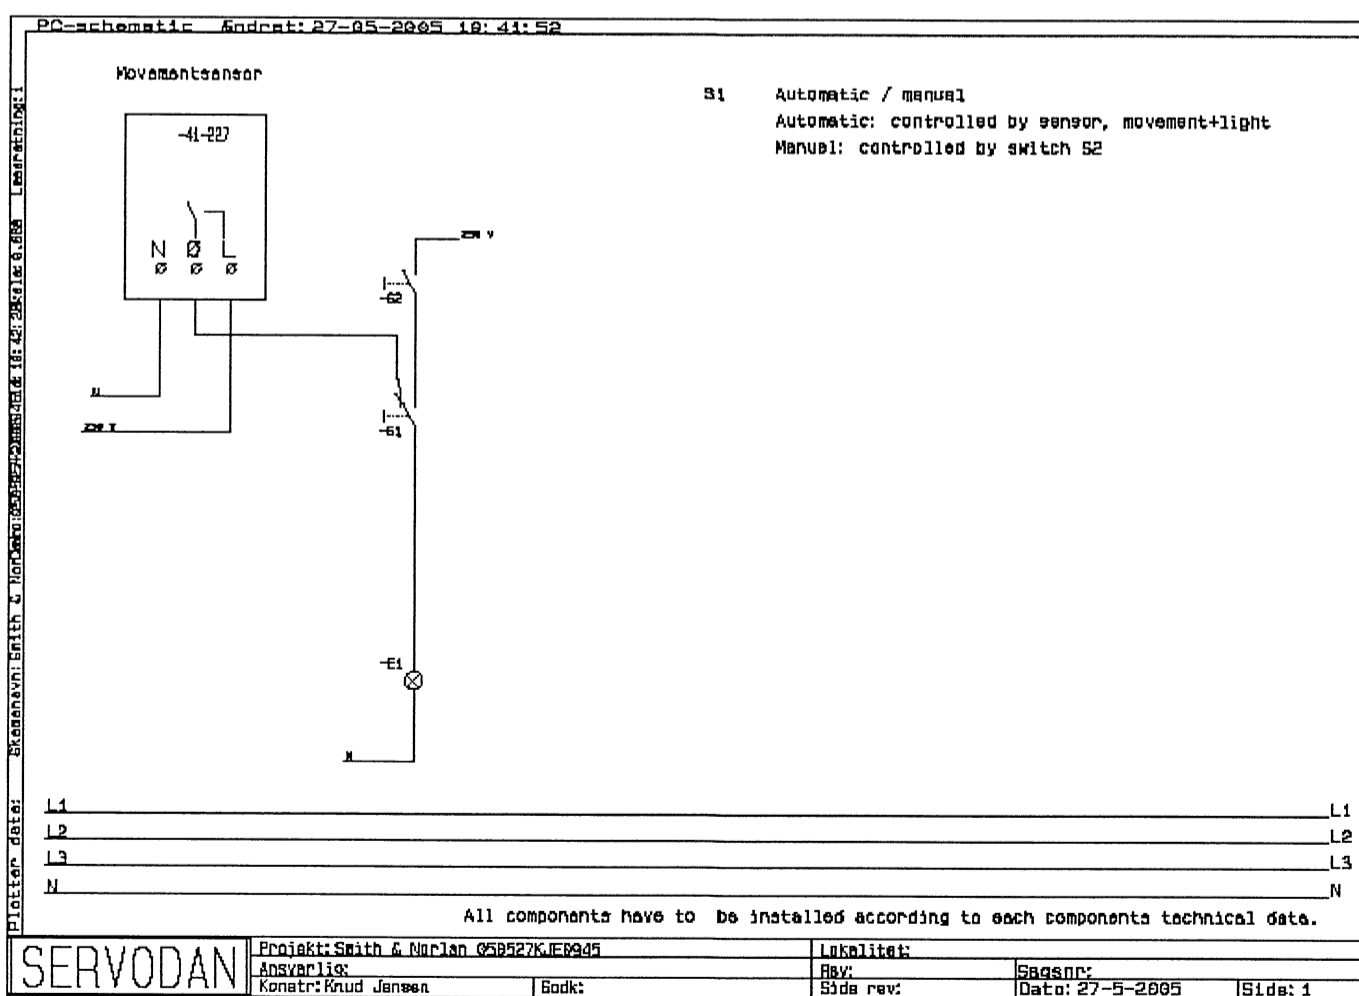

**Den trådløse**  
I nogle tilfælde vil en trådløs installation være det nemmeste. Især på steder, hvor det kan være vanskeligt at installere, eller når der er lange afstande.  
Type FW 180 WW

**Foretag det rigtige valg af sensor til udendørs lysstyring**  
Det kan godt være lidt svært at vælge den rigtige sensor. Derfor har vi lavet denne lille guide, der kan hjælpe dig med at finde den bedste løsning til opgaven.  
Er du i tvivl, så kontakt servodan inden du skal igang med opgaven.

**Luksus modellen**  
Servolux sensor er kendt af mange. Den er den sensor i programmet der har de mest fleksible indstillingsmuligheder!  
En unik sensor der holder i mange år.  
Type 41-222

**Større områder**  
Vælg en svagstrømsinstallation, hvis du skal dække et større område. Dels fordi du kan nøjes med at trække svagstrømskabler rundt, dels fordi du kan opnå en fuldstændig synkron styring med mange funktionsmuligheder.  
Type 41-162 / 41-163

	41-222	41-227	41-228	41-229	41-230	41-162	41-163	FW 180 WW
6703102 002236	6703102 006806	6703102 002250	6703102 006585	6703102 006592	6703102 000637	6703102 000644	4014377 886001	4014377 886001
34 24 100 017	34 24 005 565	34 24 100 101	34 24 100 282	34 24 100 295	34 24 005 921	34 24 005 934	34 67 101 413	34 67 101 413
<b>Tekniske data</b>								
Kapsling	IP 54	IP 44	IP 44	IP 55	IP 55	IP 20/54*	IP 20/54*	IP 55
Systemspænding	230 V AC	230 V AC	230 V AC	230 V AC	230 V AC	10...30 V DC**	10...30 V DC**	9 V DC
Detekteringsvinkel	120°	233°	150°	70°	70°	93°	7°	180°
Rækkevidde	6 m	3, 14 m	10 m	5 m	8 m	15 m	30 m	16 m
Effektforbrug	1,3 W	< 1 W	1 W	1,1 W	1,1 W	< 1 W	< 1 W	0,7 W
Lysområde	5 - 300 lux	3 - 30 lux	3 - 30 lux	1 lux - nat	1 lux - nat	20-200 lux	20-200 lux	3 - 200 lux
Glødelampeforbrug	5 200 W	2 200 W	1 300 W	1 300 W	1 000 W	-	-	-
Induktiv last	-	1 200 VA	1 000 VA	1 000 VA	1 300 VA	-	-	-
Kapacitiv last	-	140 µF	24 µF	47 µF	47 µF	-	-	-
Peak strøm	-	85/20 A/mS	20/10 A/mS	-	-	-	-	-
Farve	Grå	Hvid	Grå	A17821: grø	Grø	Hvid	Hvid	Hvid