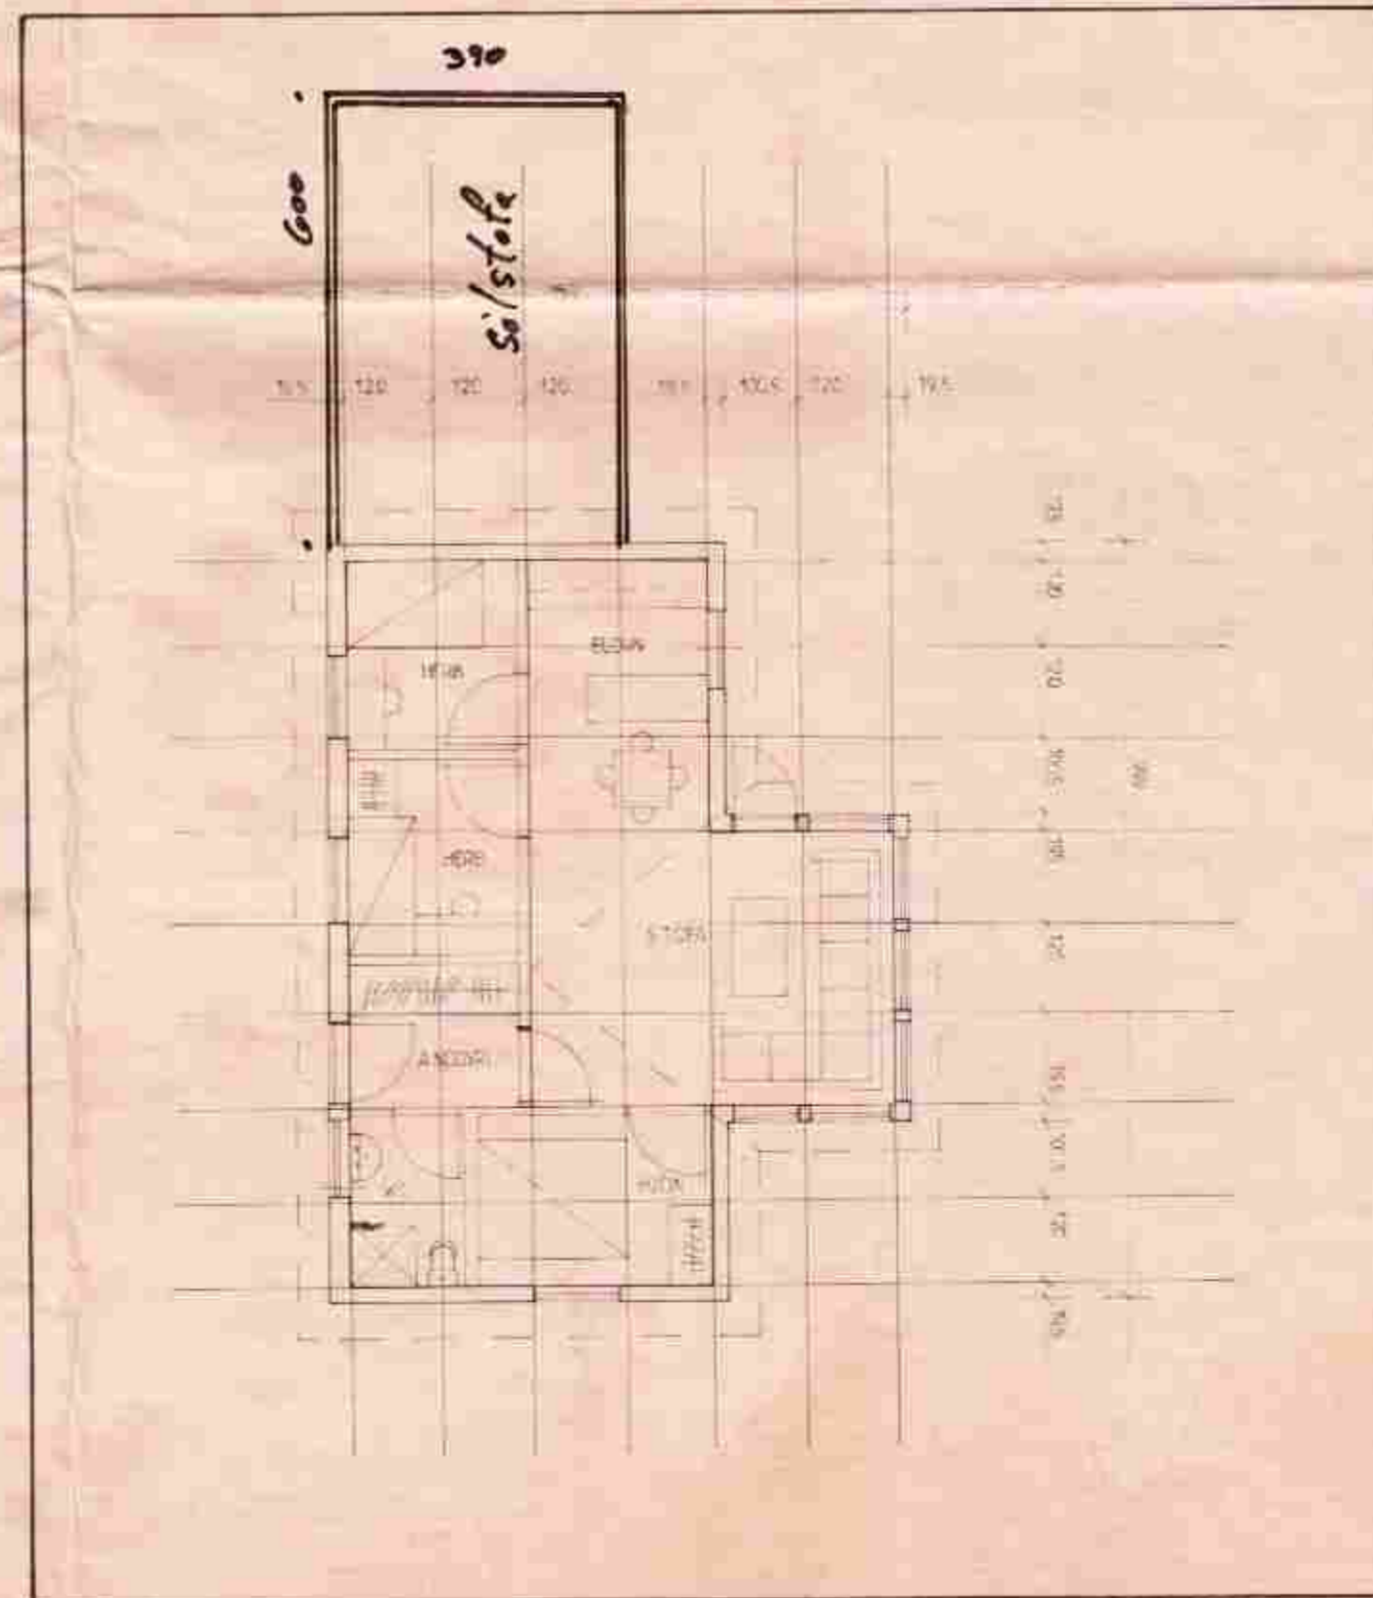

NORÐAUSTUR

SUÐVESTUR

NORÐVESTUR

SUÐAUSTUR

SNÍÐ

GRUNNMYND 1:100

Gunnverjarhepp

SUMARHÚS ADALSTEINS STEIÐRÓSSONAR
AD HÁLI Í GNÚPVERJAHREPP

BYGGT ÚR TIMBUREININGUM FRÁ SAMTAK HF
HÚSEININGUM GAGNHEIÐI 1, SELFOSSI.

STÆRD m² 60,1
m³ 156,0

HRANND:

Stjórn 2018/19