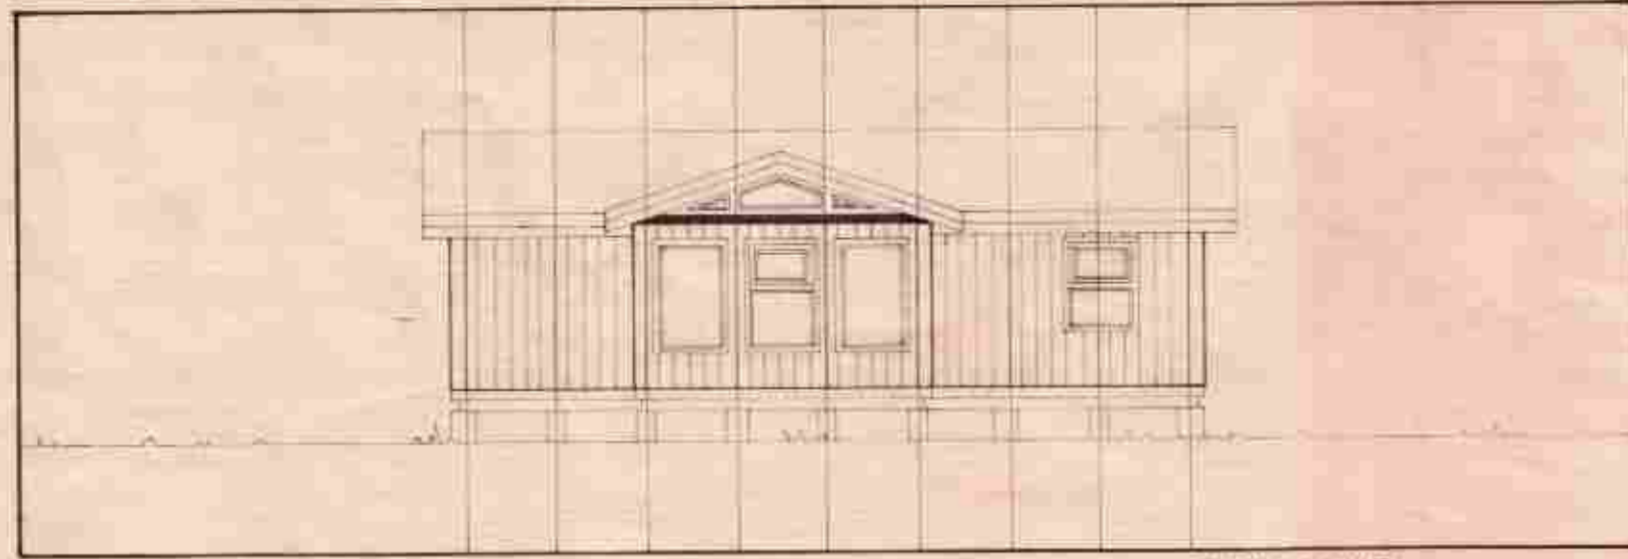

SUÐVESTUR

Gunnverjarhepp

SUMARHÚS ADALSTEINS STEIÐRÓSSONAR
AD HÁLI Í GNÚPVERJAHREPP

BYGGT ÚR TIMBUREININGUM FRÁ SAMTAK HF
HÚSEININGUM GAGNHEIÐI 1, SELFOSSI.

STÆRD m² 60,1
m³ 156,0

HRANND:

Stjórn 2018/19