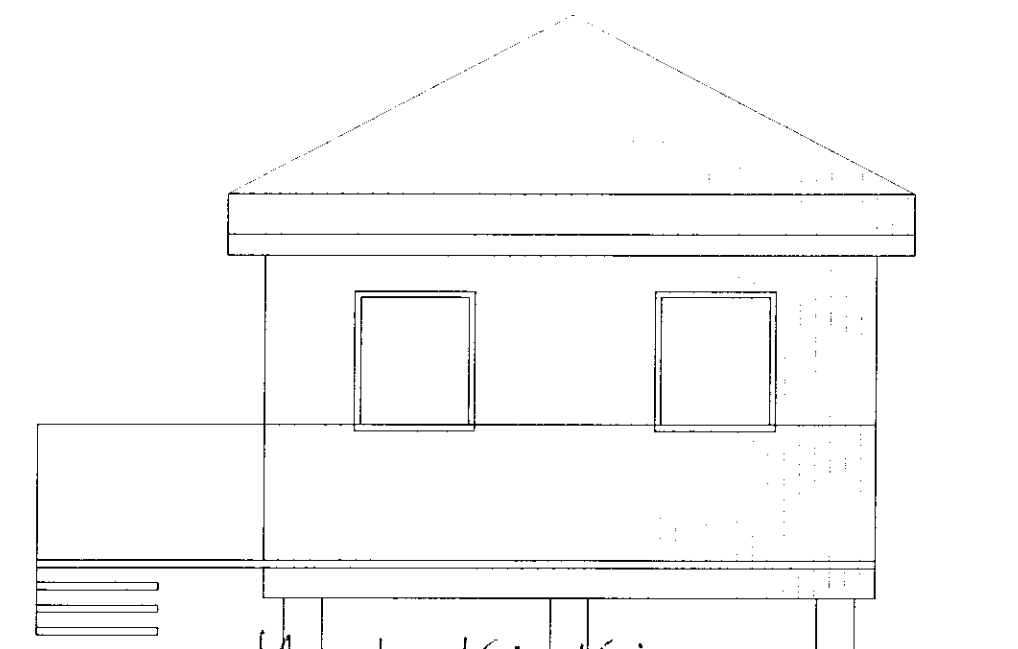

Austur

Norður

Vestur

Suður

Steinþór Kári Káráson
Steinþór Kári Káráson arkitekt epl-fái
 reynimelur 44 reykjavík is-107 sími 552 02 96 kkarason@mmmedia.is 160867-5319
 0 1 5m 1:100

Hæll I **Sumarhús við Hlíðargerði**
Núverandi útlit

dags	teiknað	verk	teikn.	breyt.	blað
11.01	skk	10	102	.	2/4