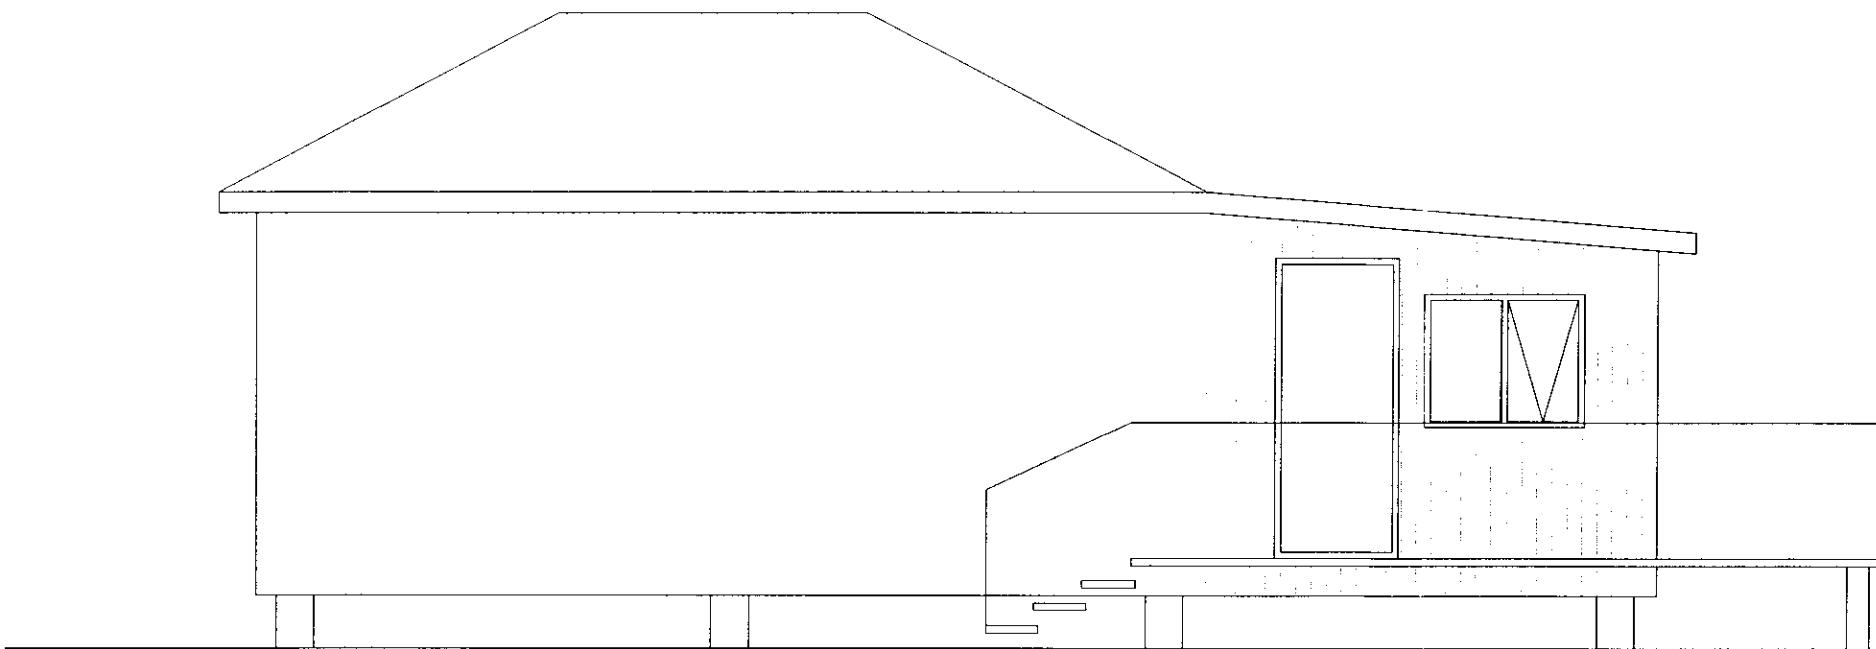

Austur

Norður

Vestur

Suður

Steinþór Kári Káráson
Steinþór Kári Káráson arkitekt epl-fái
 reynimelur 44 reykjavík is-107 sími 552 02 96 kkarason@mmmedia.is 160867-5319
 0 1 5m 1:100

Hæll I **Sumarhús við Hlíðargerði**
Núverandi útlit

dags	teiknað	verk	teikn.	breyt.	blað
11.01	skk	10	102	.	2/4