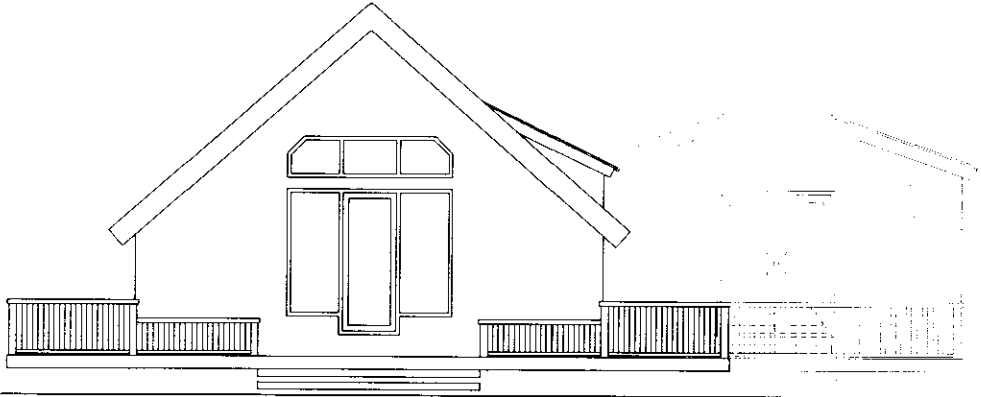

ásýnd til suð-austurs

ásýnd til suð-vesturs

steinpór kári kárason arkitekt epfl-fai
reynímélur 44 reykjavík is-107 sími 552'02'96 / 897'72'97 kkarason@mi.is 160867-5319

Steinþór Kári Kárasón

12 Sumarhús í Kálfhaga í landi Hæls I í Gnúpverjahr
Aðaluppdrættir

teikn.	mkv.	dags	blað
102 útlitsmyndir	1:100	06.02	2/3