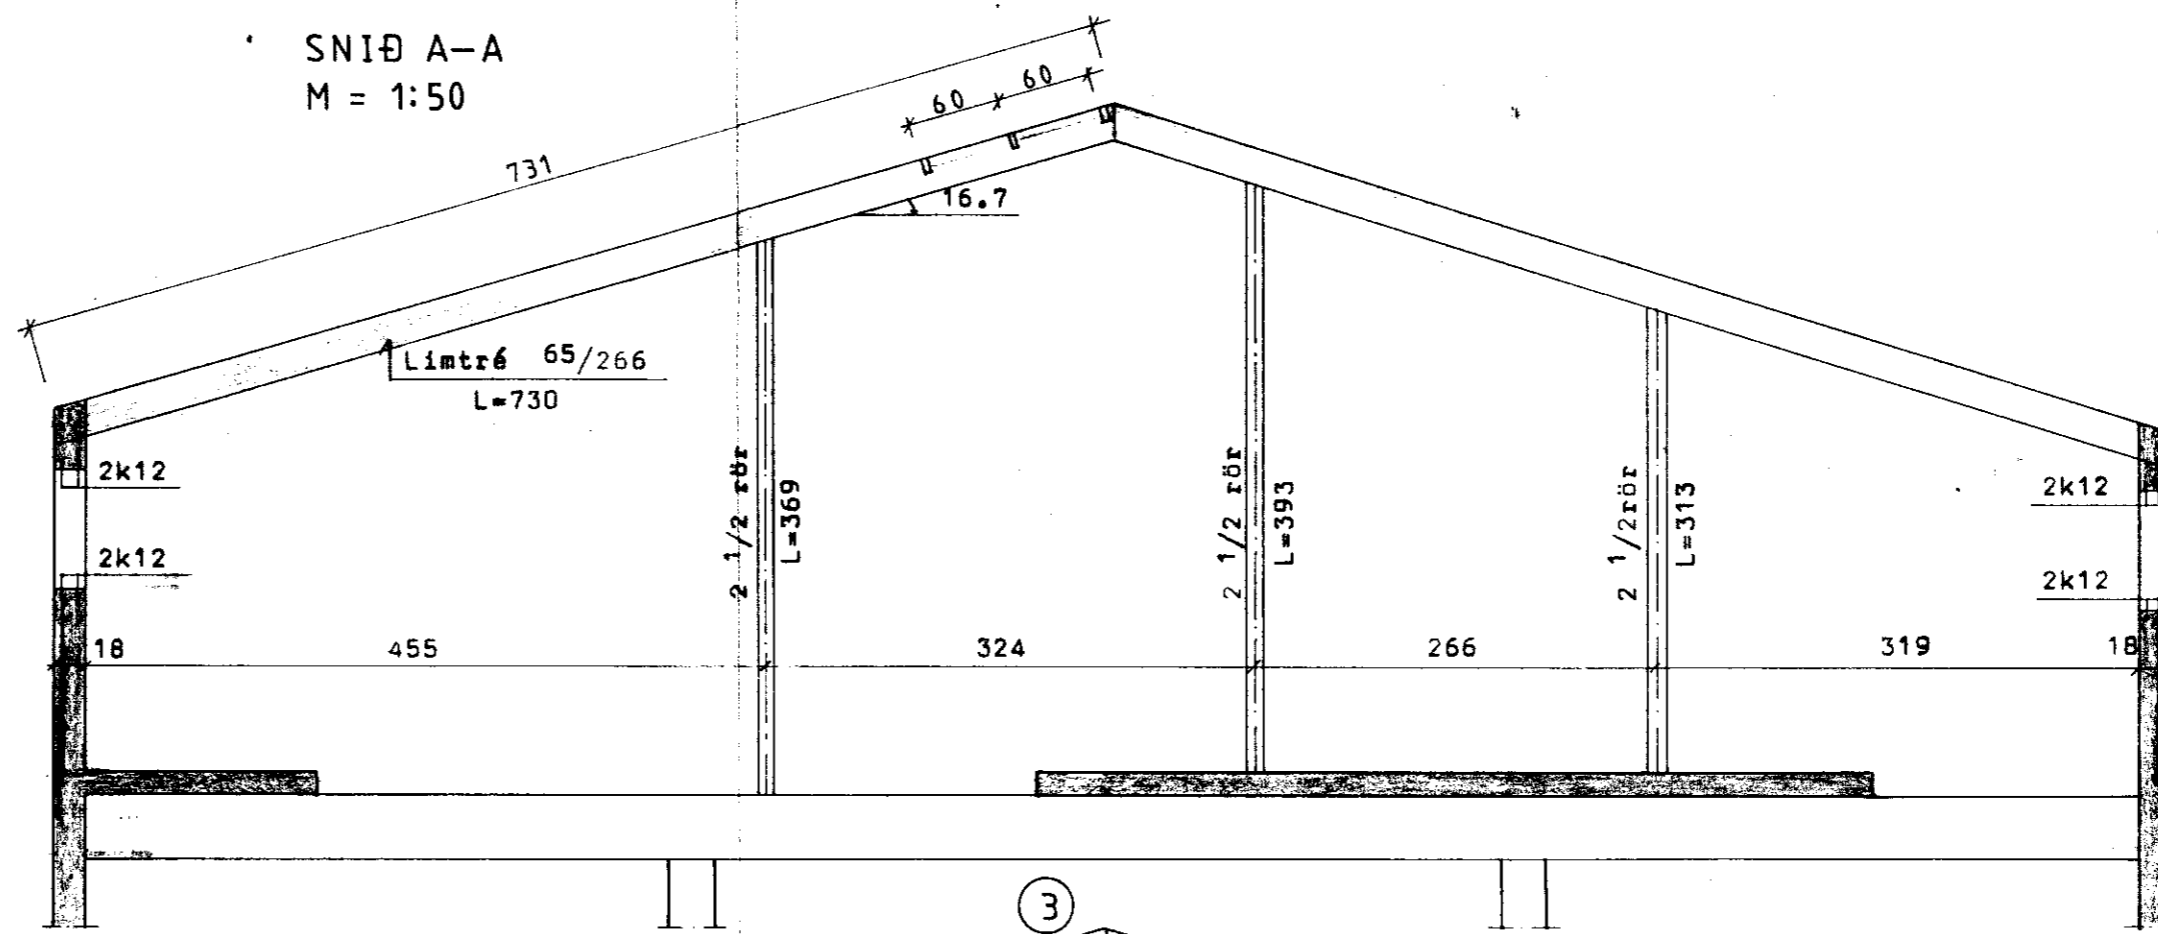

GRUNNMYND AF ÞAK
M = 1:100

SNIÐ A-A
M = 1:50

SNIÐ B-B
M = 1:50

DEILI M = 1:10

FESTING LANGBANDA
M = 1:10

BL BYGGINGASTOFNUN LANDBÚNAÐARINS
LAUGAVEGI 120, REYKJAVÍK, Sími 25444

HALL I, GNÚPVERJAHREPPI, ÁRN.

G. N.

TEIKN. NR. 10-4952

BREYTT FRÁ

MÆLIKVARDI 1:100, 1:50, 1:10

DAGSETNING NÓV. 1985.

TEIKNAD G.N.