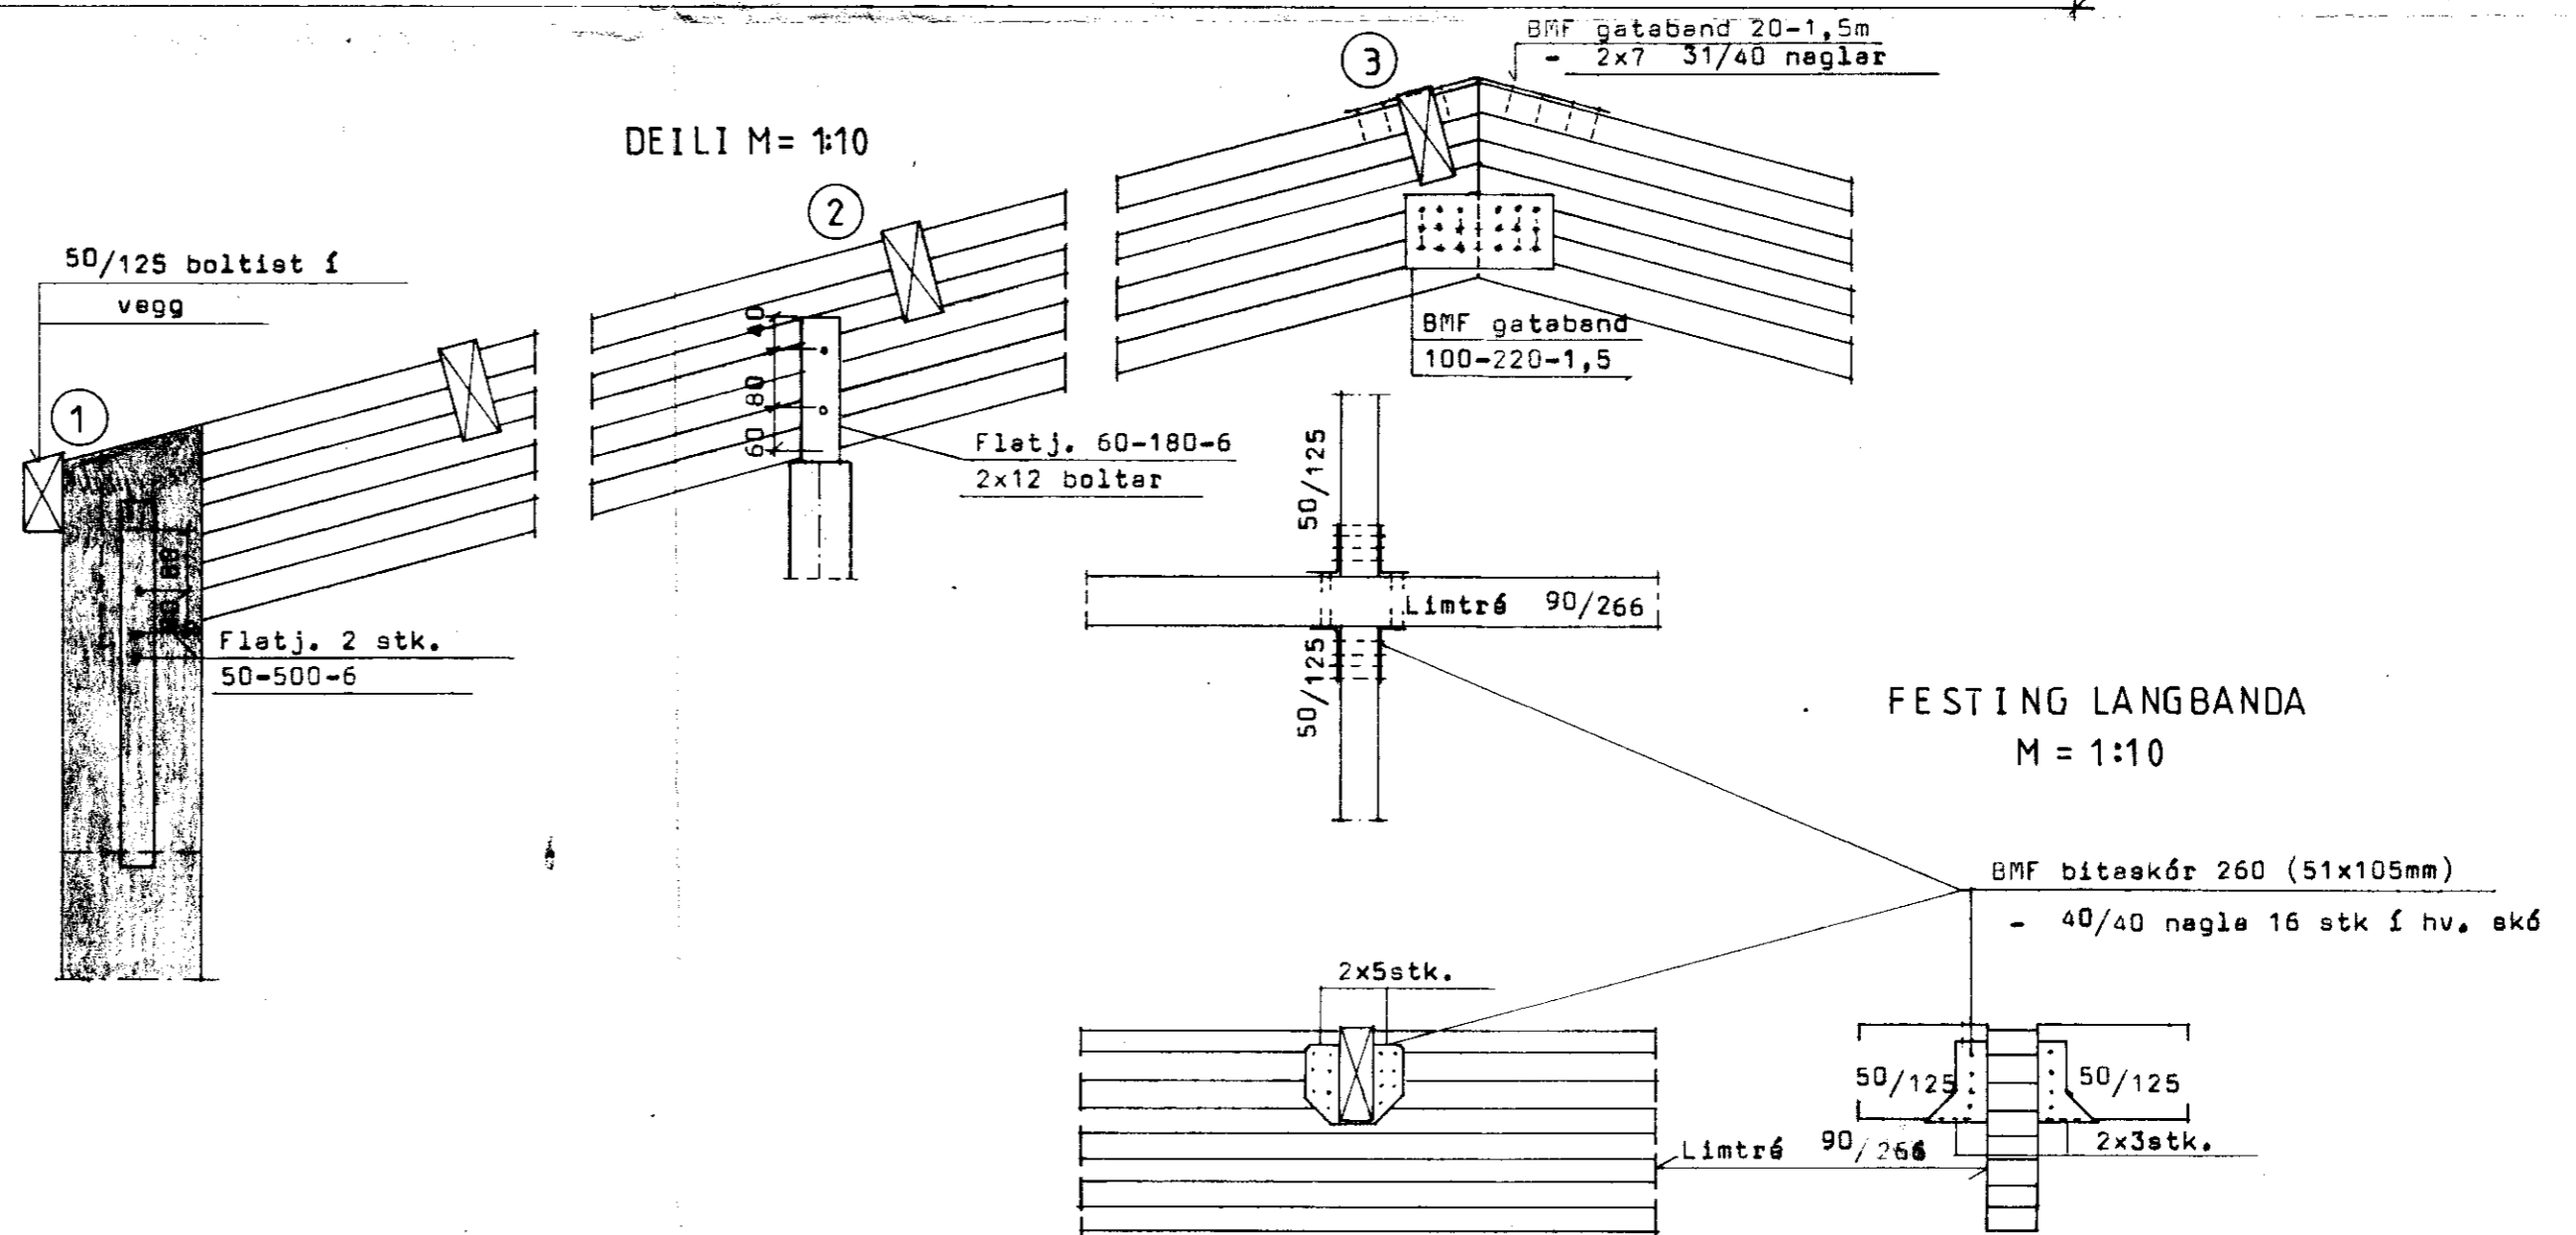

GRUNNMYND AF ÞAK
M = 1:100

SNIÐ A-A
M = 1:50

SNIÐ B-B
M = 1:50

DEILI M = 1:10

FESTING LANGBANDA
M = 1:10

BL BYGGINGASTOFNUN LANDBÚNAÐARINS
LAUGAVEGI 120, REYKJAVÍK, Sími 25444

HALL I, GNÚPVERJAHREPPI, ÁRN.

G. N.

TEIKN. NR. 10-4952

BREYTT FRÁ

MÆLIKVARDI 1:100, 1:50, 1:10

DAGSETNING NÓV. 1985.

TEIKNAD G.N.