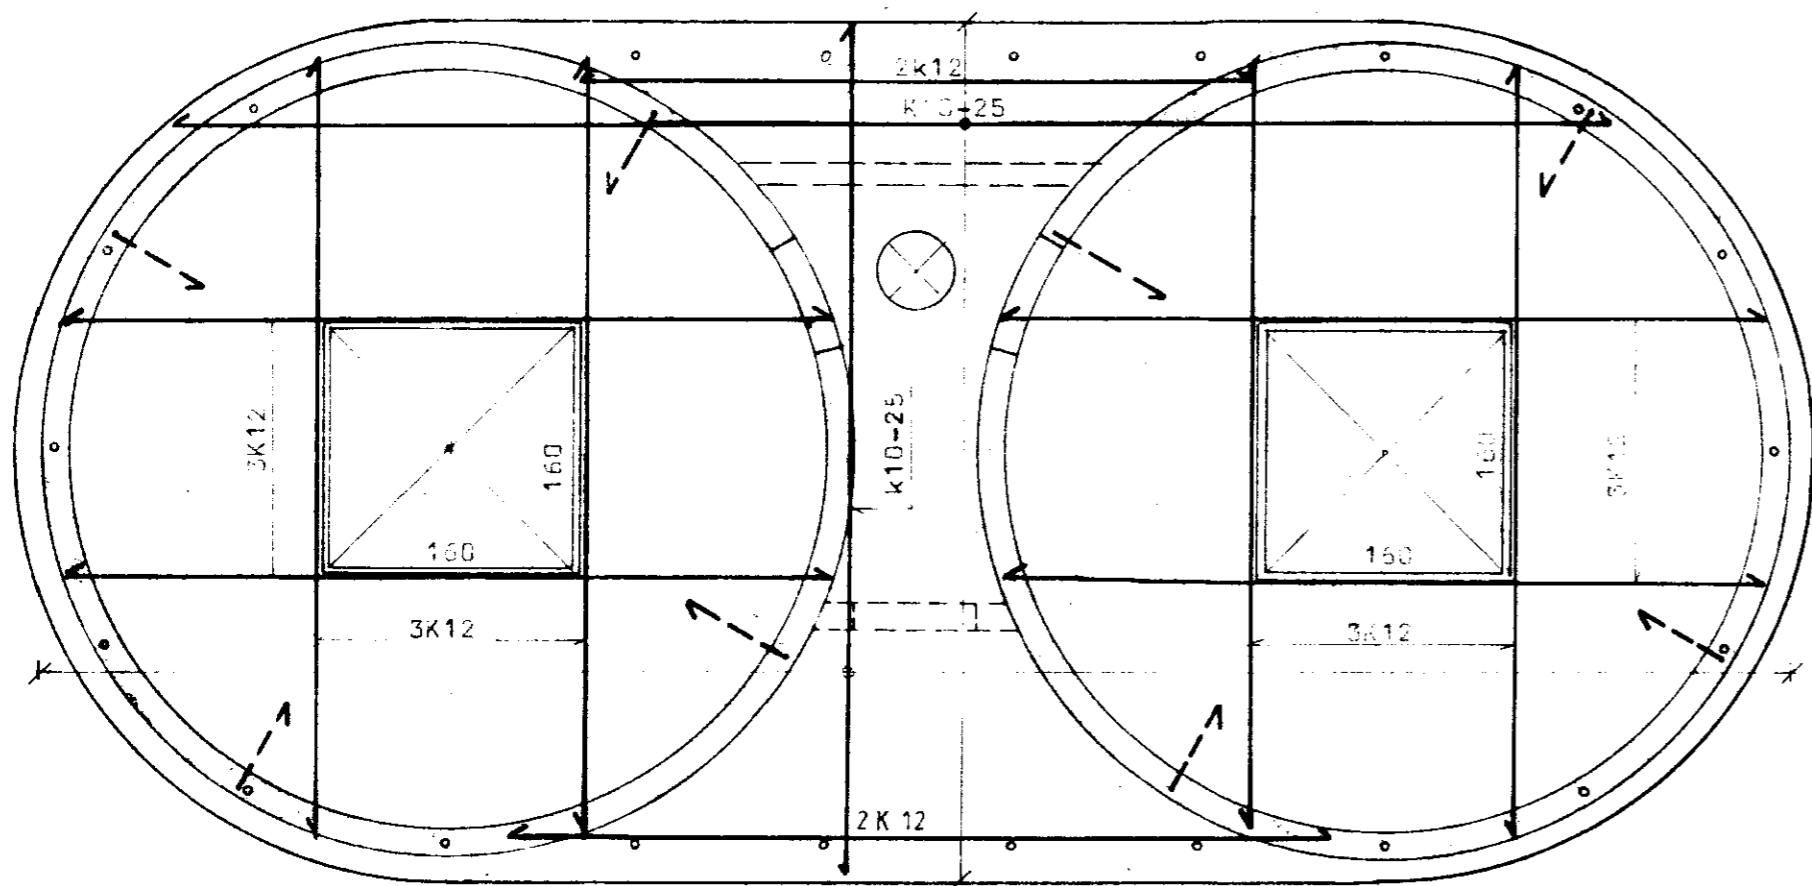

Tilvitnun
 Sept. 15/85
 Hanna Einarsdóttir

ÞAKPLATA
 M=1:50

ÞAKBRÚN
 M=1:10

ÞAKLÚGA
 M=1:10

HANDRÍÐSSTÓÐ
 M=1:10

BL BYGGINGASTOFNUN LANDBUNADARINS
 LAUGAVEGI 120 REYKJAVÍK SIMI 25444
 HÆLL, GNÚPVERJAHREPPI. ÁRN.,
 PLATA YFIR VOTHEYSTURNI

TEIKN. NR. 30-4915/3
 BREYTT FRA
 MÆLIKVARDI 1:50, 1:10
 DAGSETNING SEPT. 1984
 TEIKNAD. I.H.