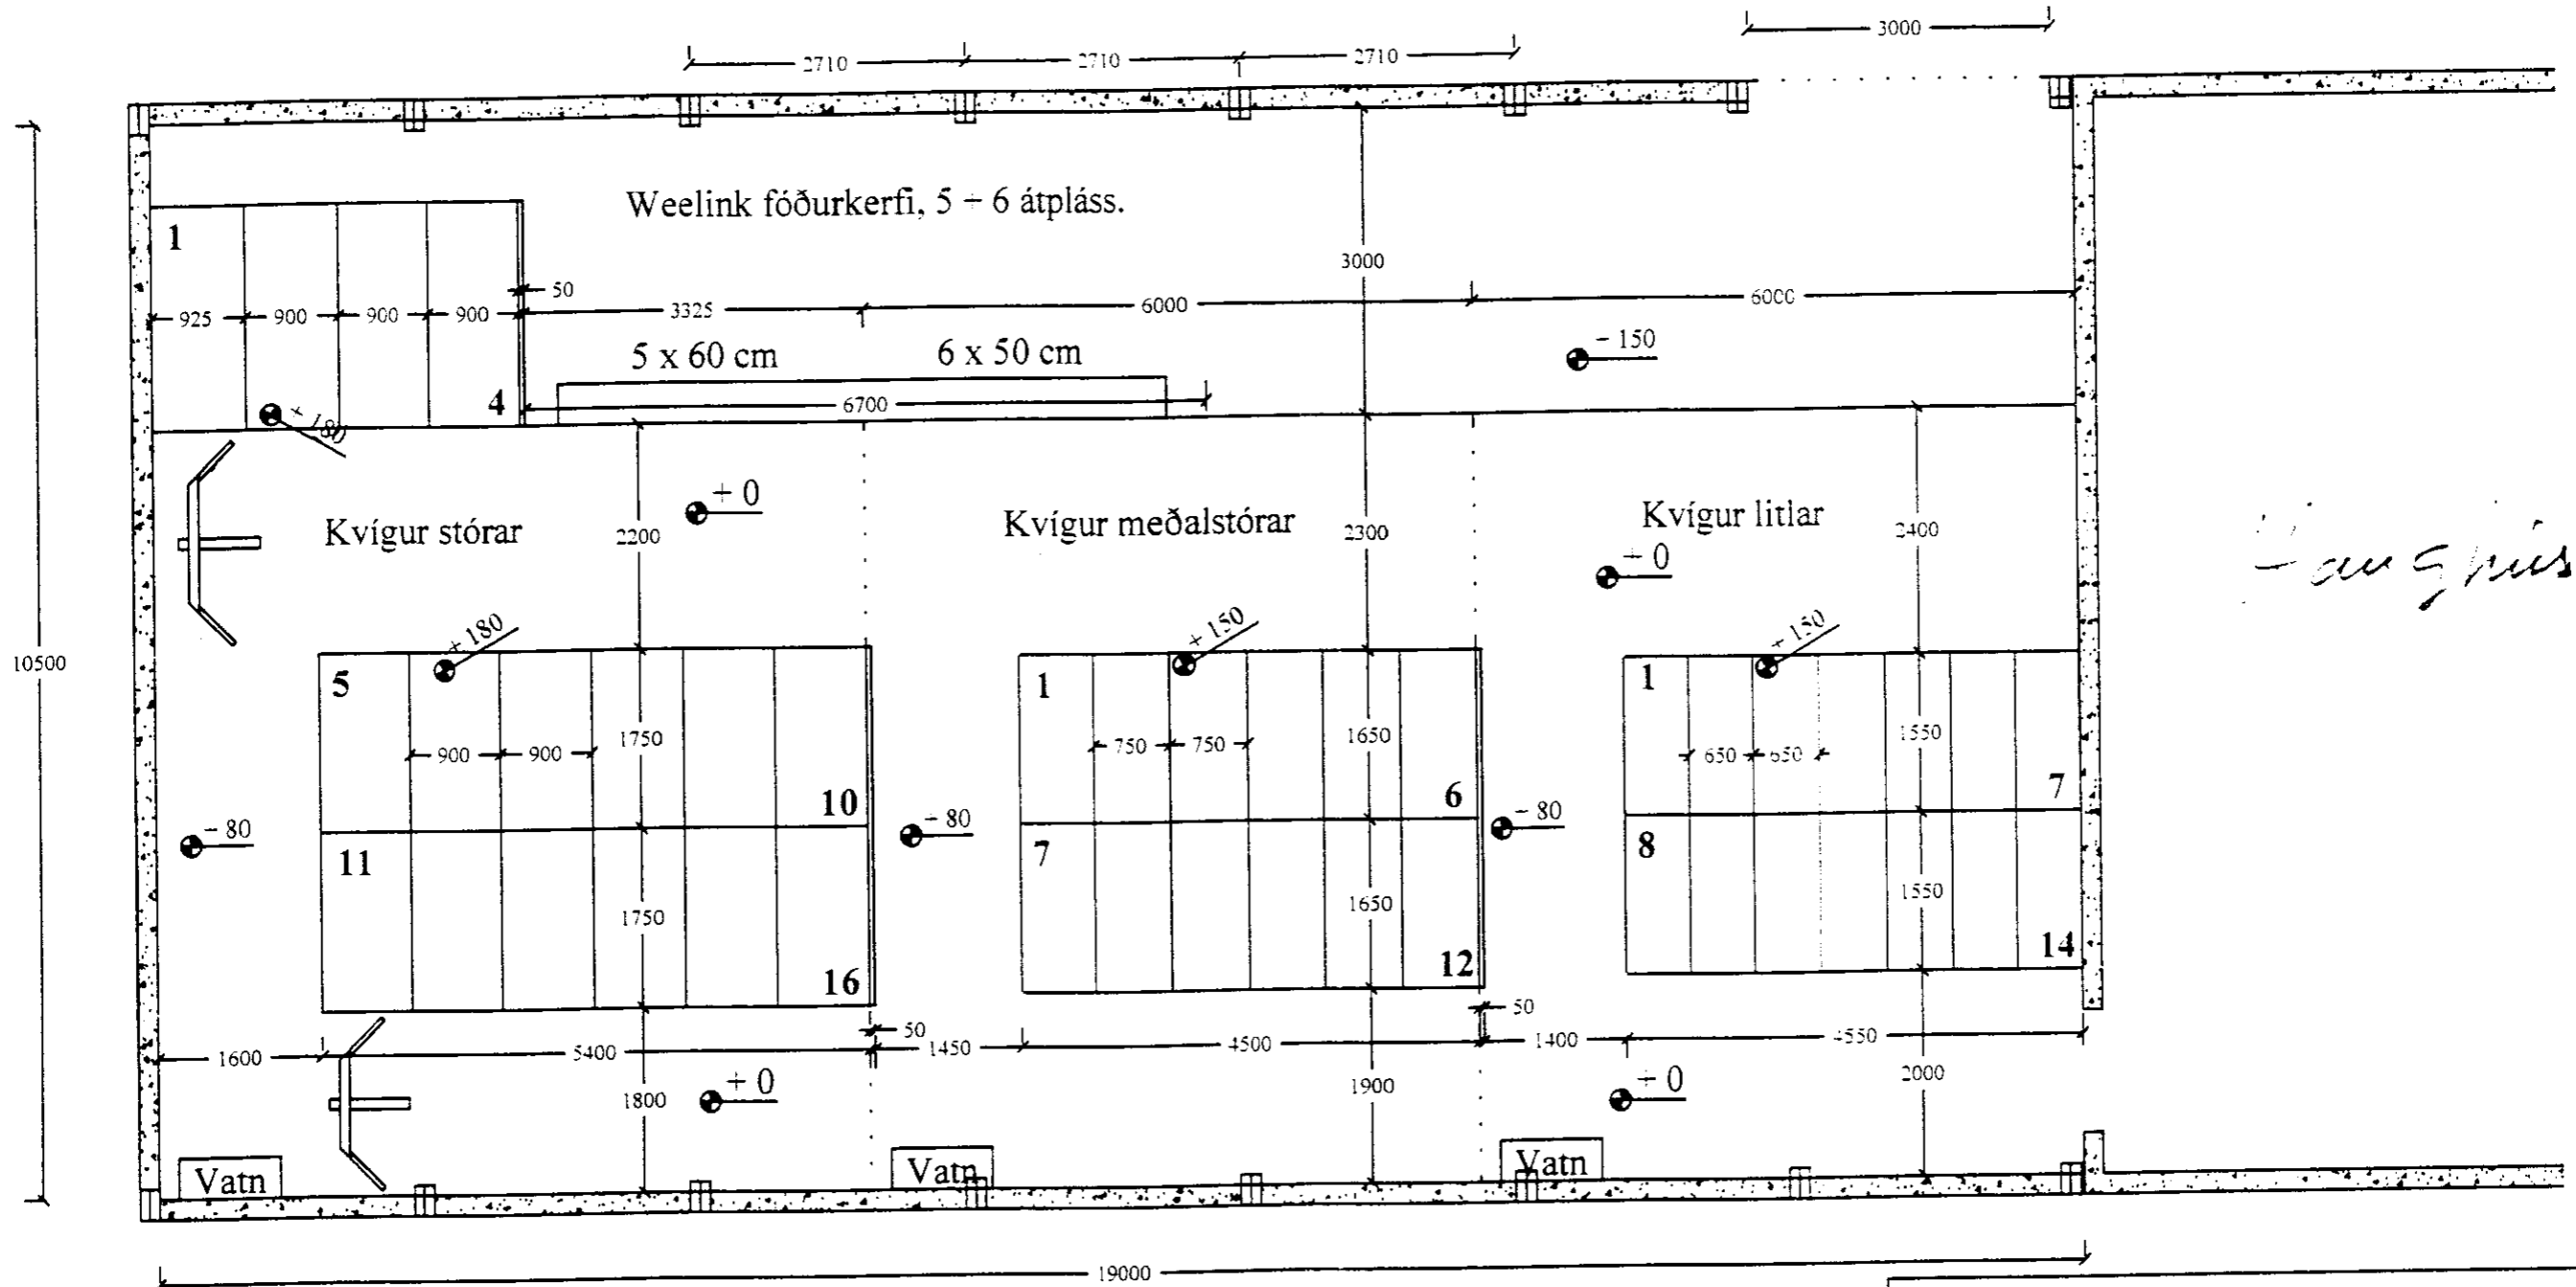

Skýring.

Vélas kemmu verður breytt í geldneytahús. Settir verða legubasar og húsinn skipt í þrjá stærðarflokka. Allir legubasar halla 6%. Fóðurgangur verður meðfram öðrum útvegnum, og stærri hóparnir verða fódraðir með Weelink fóðurkerfi. Skófur skafa göngusvæði yfir í hinn hluta hússins og í haughús sem er þar undir. Settur verður opnanlegur mænir á husið til útloftunar, lofntök verða með vindneti. Engar breytingar verða gerðar á burðarvirki hússins, og flatarmál og rúmmál verður óbreytt.

*Járnagjöld 6x15x15 metrar
K. 10 Vinklar og líkjar*

Samþ. 26.10.2004
BYGGINGA- OG ELLEKTRÓ,
SKEIÐA OG ÖRN-VEGUR 11, 101
Hannes Þómasson

Hagi, Gnúpverjahreppi
Vélas kemmu breytt í geldneytahús.
Nr. 1 - Grunnmynd
Teiknað: Lárus Pétursson, 190165 - 3889
Mælikv: 1 : 100
Dags: 26.06.04
Landstólpi ehf *Lárus Pétursson*