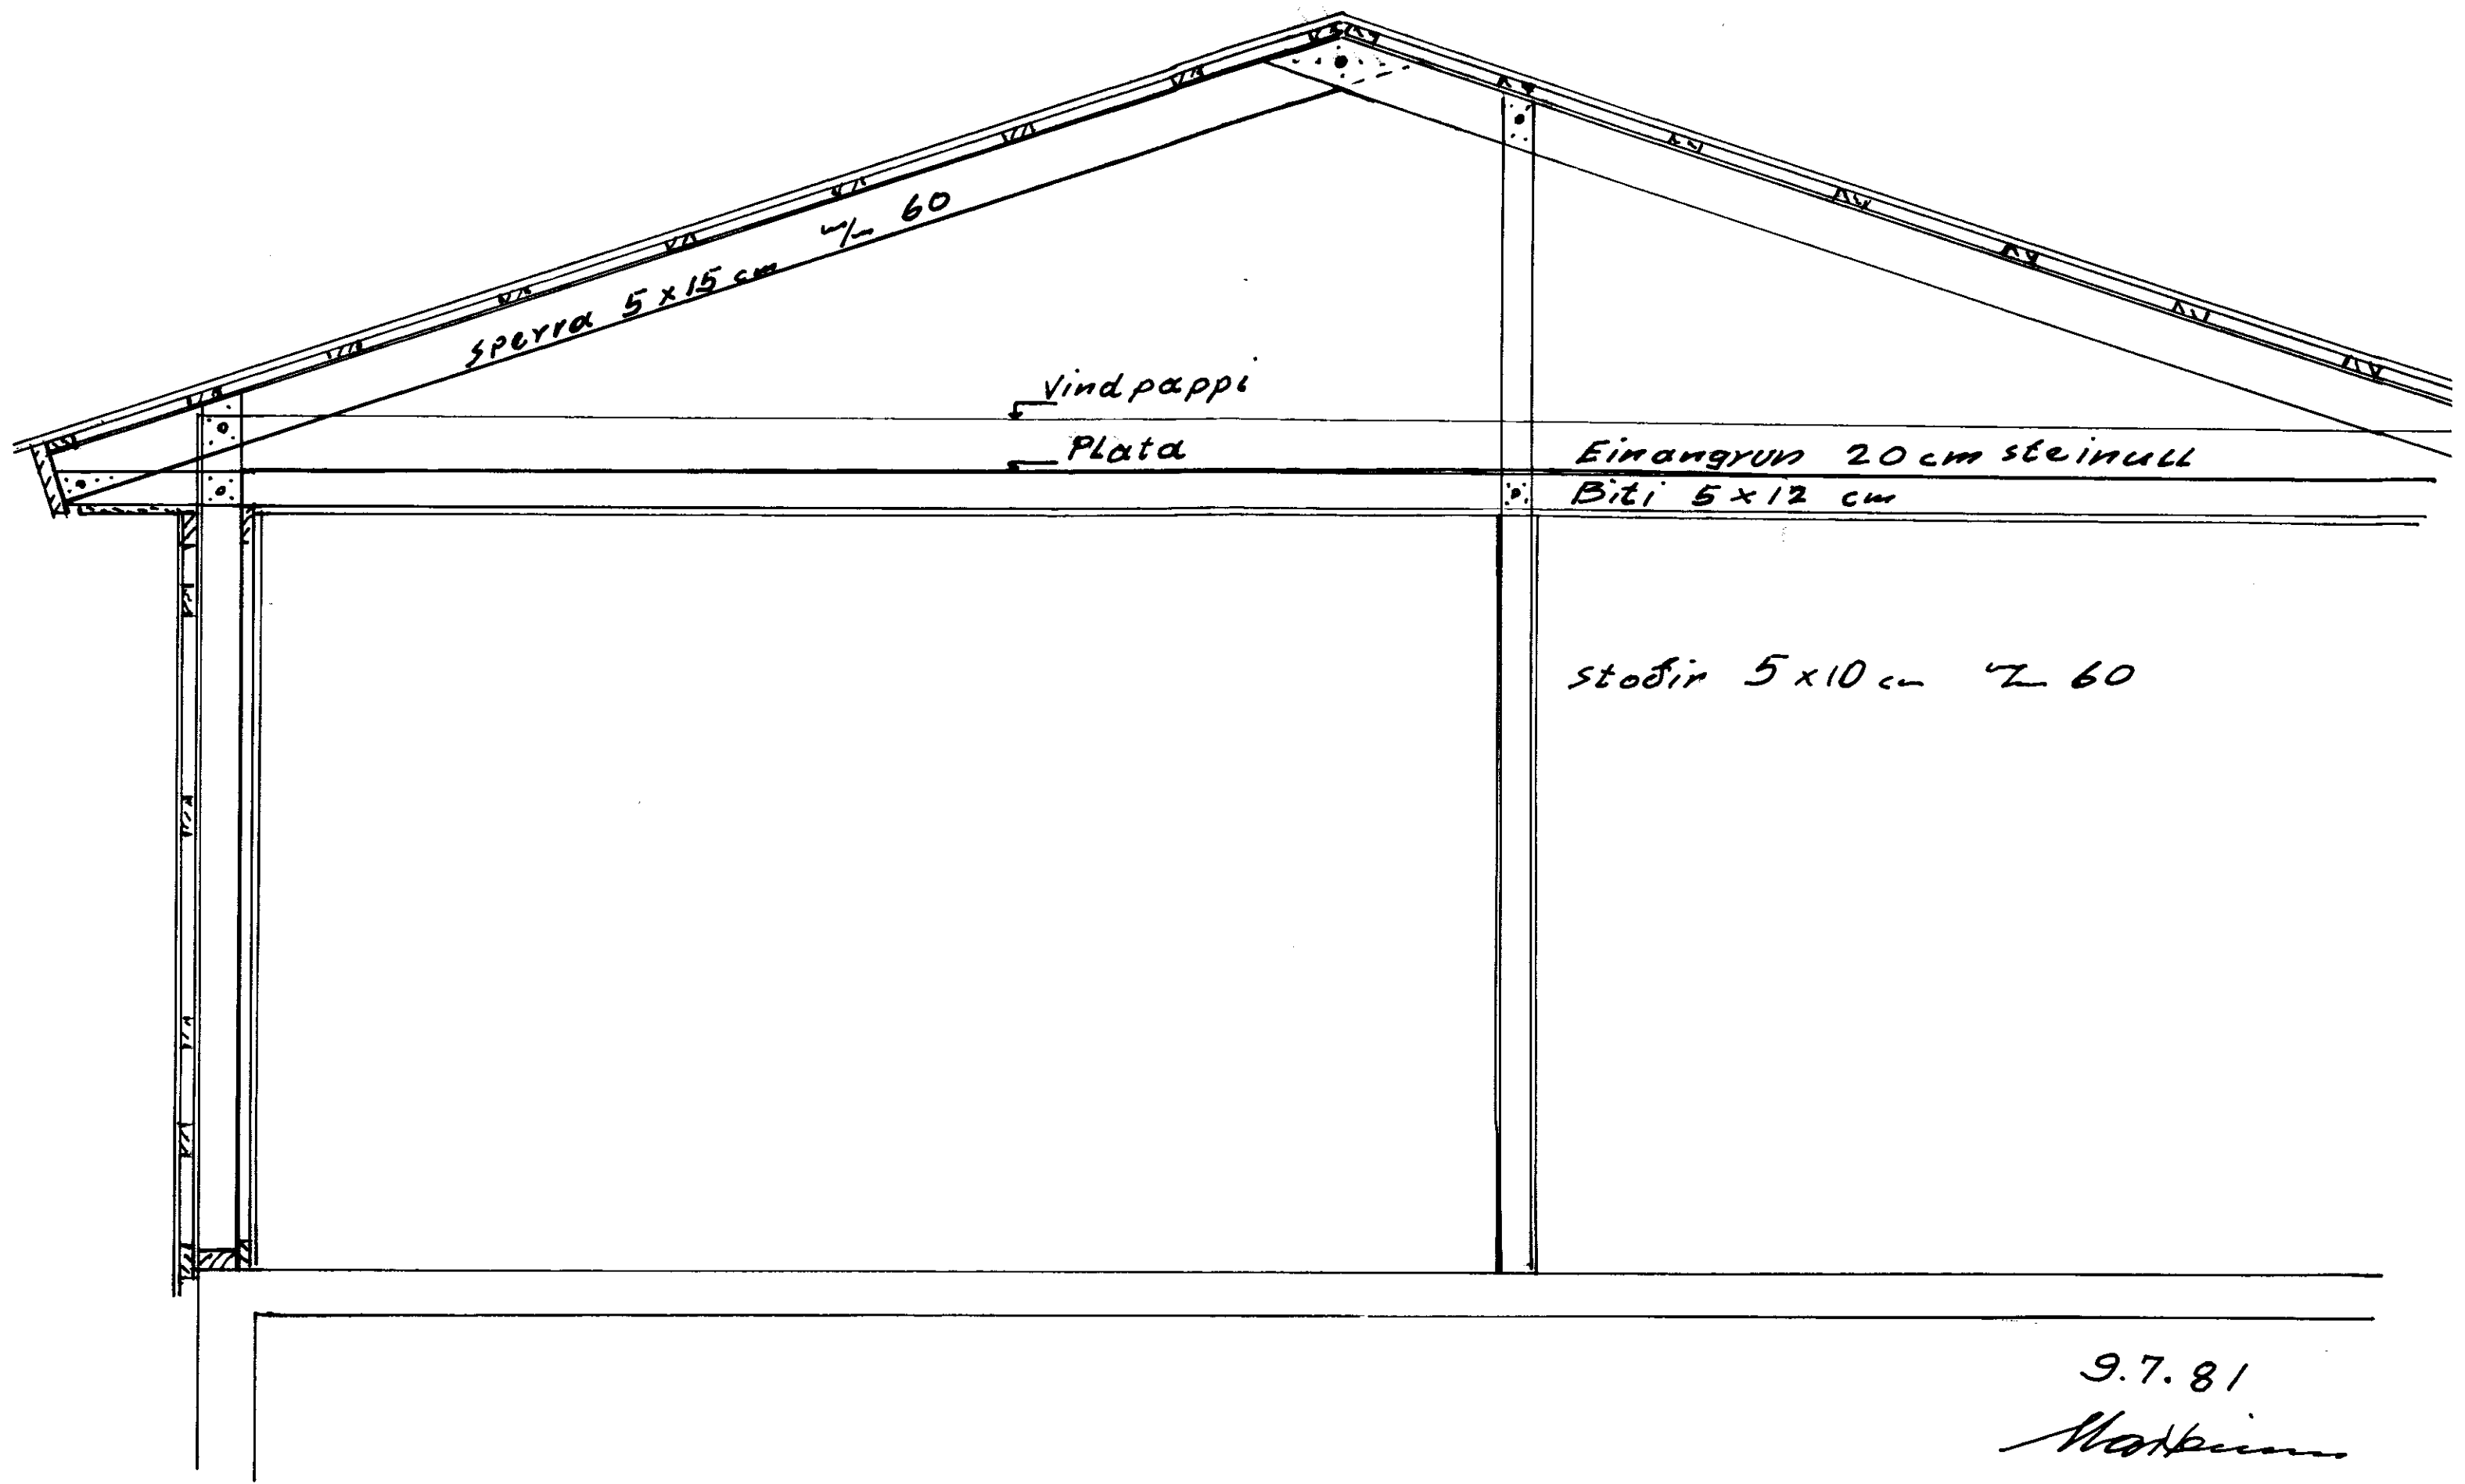

Hagi Gnúpuhreppur
Sperra 1:20

Sperra 5 x 15 cm
1/2 = 60

vindpappi
Plata

Eimangrun 20 cm steinull
Biti 5 x 12 cm

stoðir 5 x 10 cm

9.7.81

Martinson