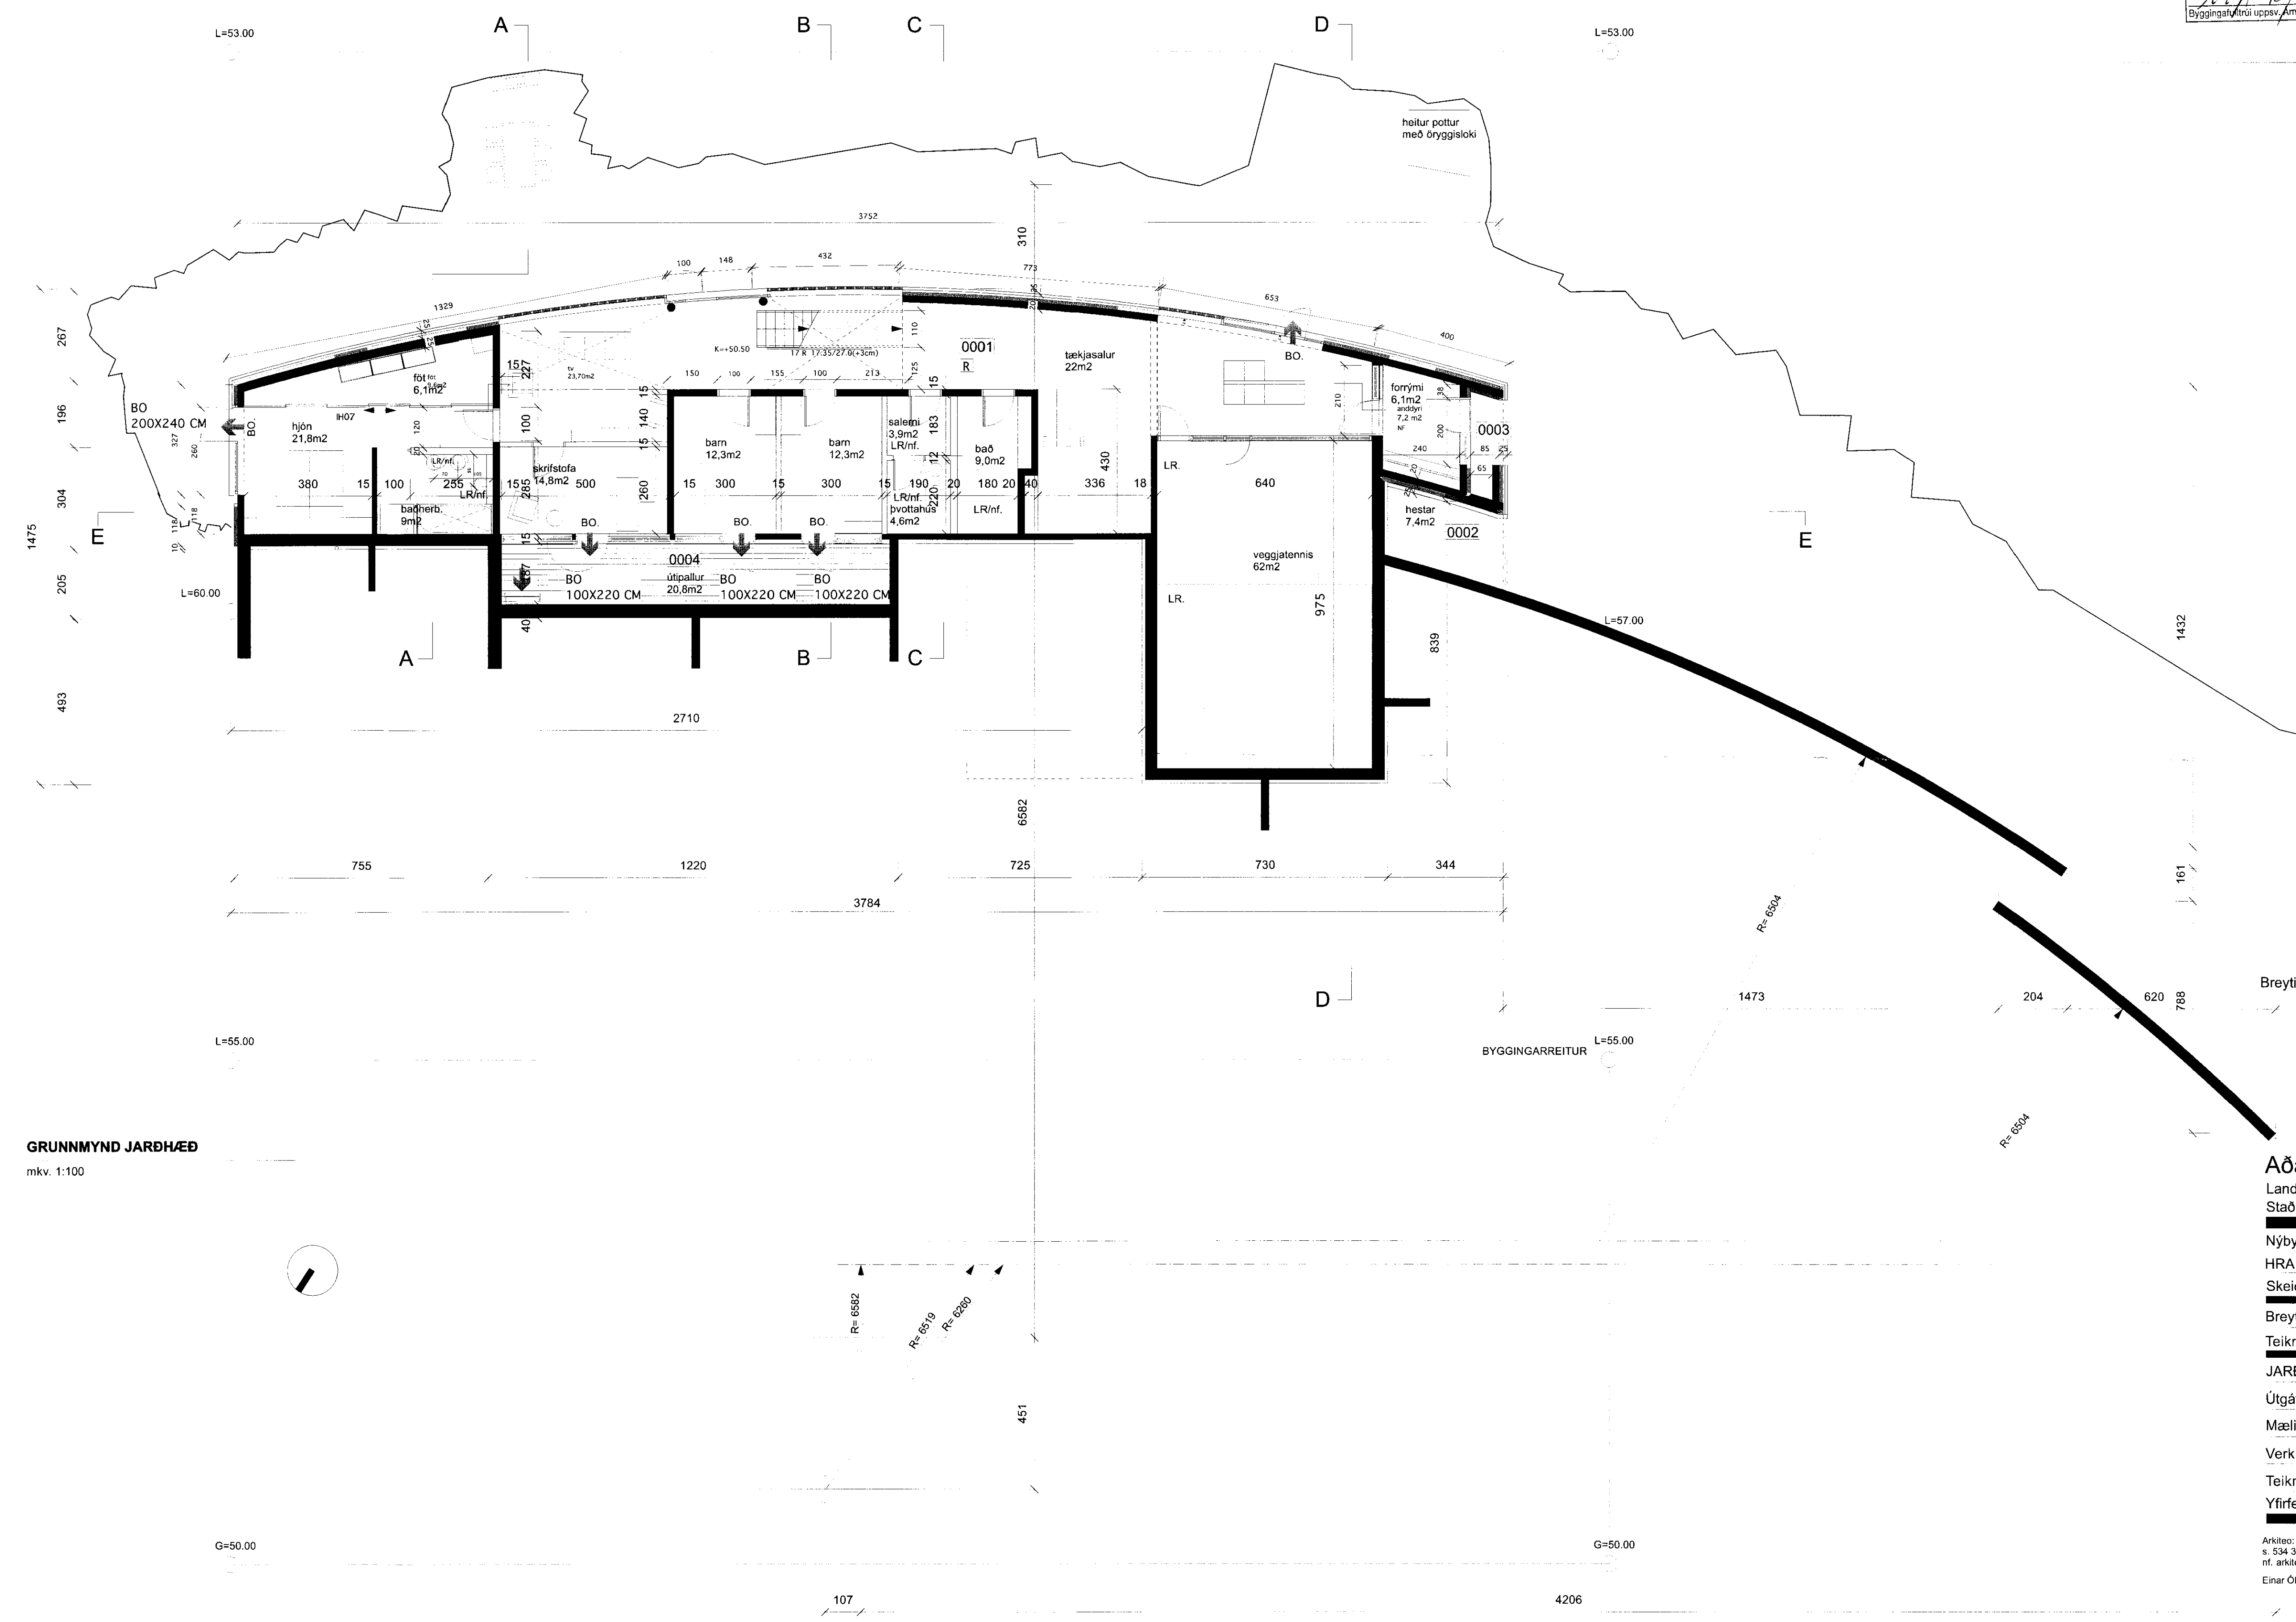

SAMPYKKT
07 DES. 2011
Rinn Guðlaugsson
Byggingafræðingur, Umsessingur og Félagsráðgjafi

GRUNNMYND JARÐHÆÐ
mkv. 1:100

Breyting: 03.05.2010

Aðaltekning
Landnúmer: 202-836
Staðgreinir: 3130-0230
Nýbygging
HRAUNBRÚN (áður Kilhraun)
Skeiða-og Gnúpverjahreppur
Breyting:
Teikninganúmer: A.01.02
JARÐHÆÐ
Útgáfudagur: 10.01.2007
Mælikvarði: 1:100
Verknúmer: 610
Teiknað: eó,sh
Yfirferð: eó