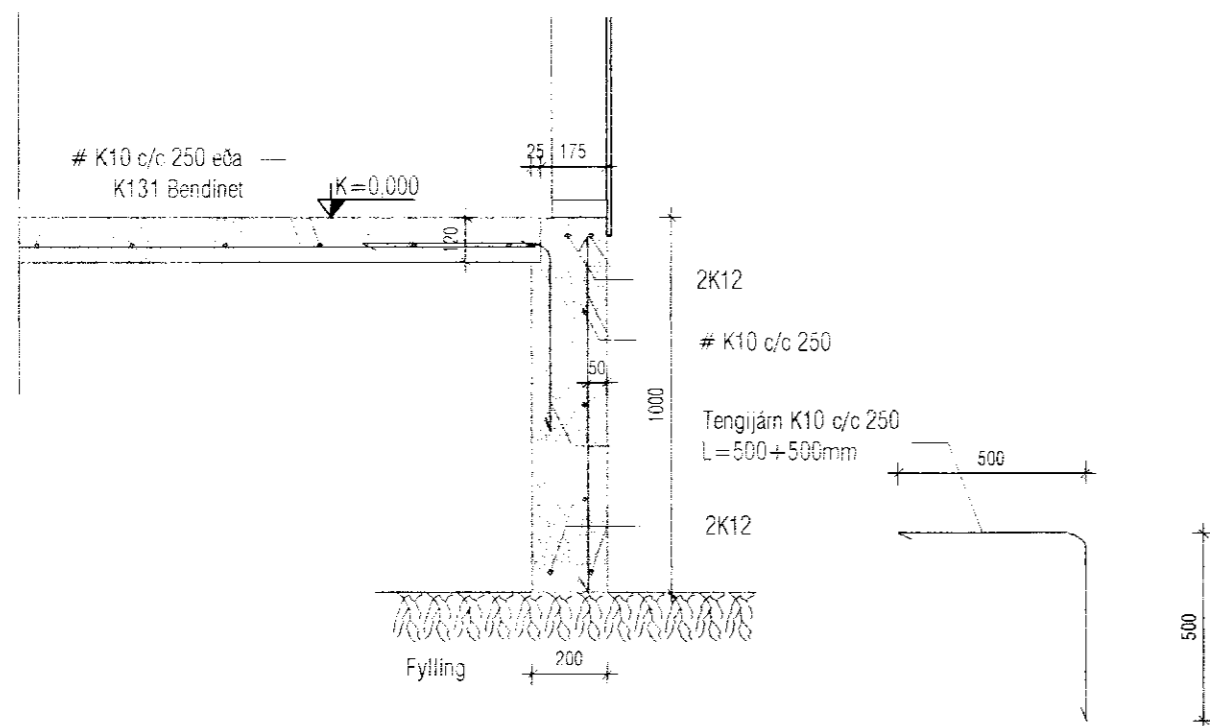

Mkv 1:20
A-A
B01

Mkv 1:20
B-B
B01

Mkv 1:20
C-C
B01

Helgi Kjartansson				Verkefni:
Byggingatæknifræðingur MTFÍ				Hólabraut 1
kt. 030270-5419 s: 897-7623				Skeiða- og Gnúpverjahreppi
fax: 566-8423 netf: helgikj@mmedia.is				Hesthús - Sökklar
Dags:	Teikn. Nr.:	Mkv:	Skrá:	
01.11.2007	B-01	1:50 / 1:20		
Breyting:	dags:	eðli breytingar:		