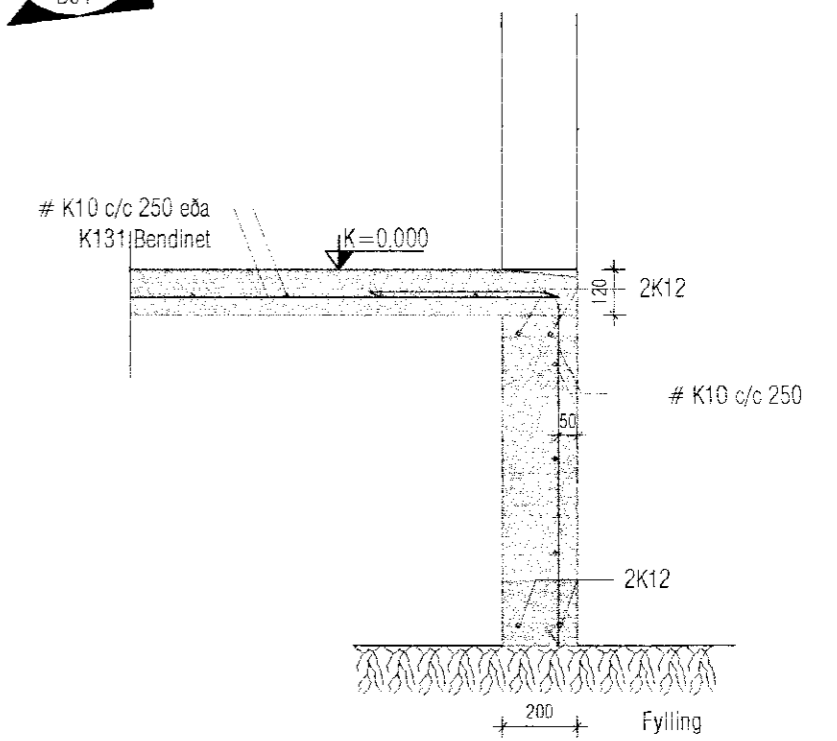

Mkv 1:20
A-A
B01

Mkv 1:20
B-B
B01

Mkv 1:20
C-C
B01

Helgi Kjartansson				Verkefni:
Byggingatæknifræðingur MTFÍ				Hólabraut 1
kt. 030270-5419 s: 897-7623				Skeiða- og Gnúpverjahreppi
fax: 566-8423 netf: helgikj@mmedia.is				Hesthús - Sökklar
Dags:	Teikn. Nr.:	Mkv:	Skrá:	
01.11.2007	B-01	1:50 / 1:20		
Breyting:	dags:	eðli breytingar:		