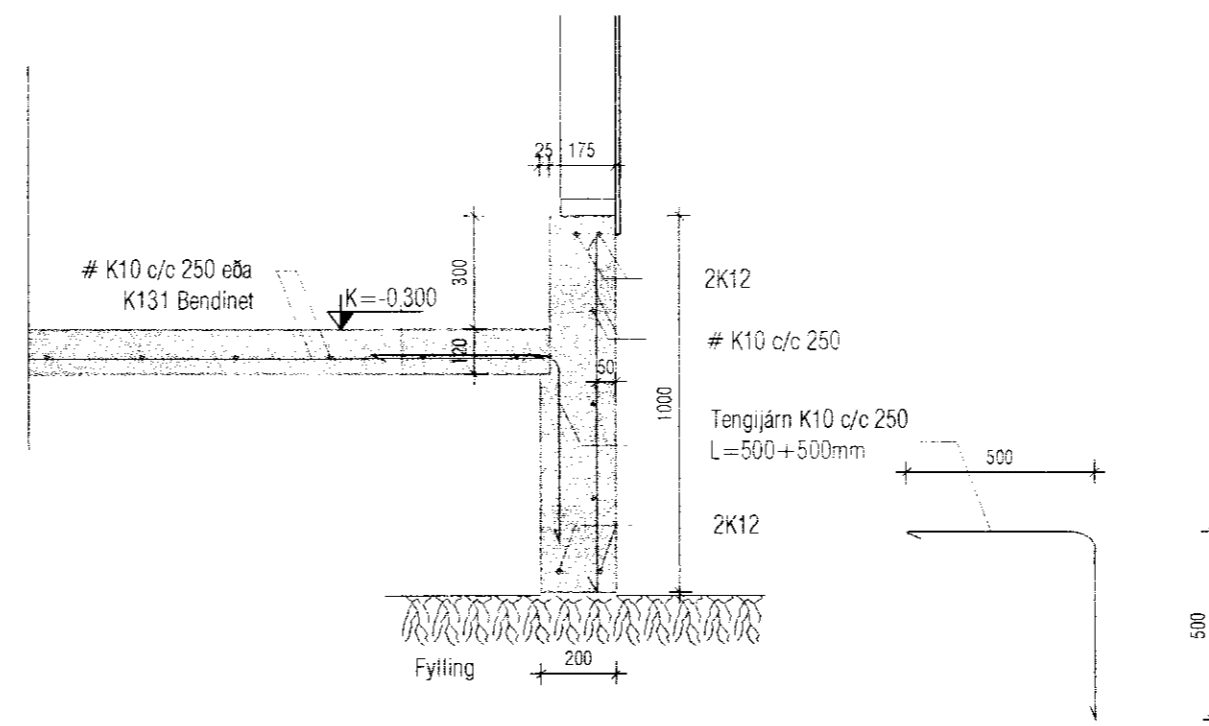

Mkv 1:20
A-A
B01

Mkv 1:20
B-B
B01

Mkv 1:20
C-C
B01

Helgi Kjartansson				Verkefni:
Byggingatæknifræðingur MTFÍ				Hólabraut 1
kt. 030270-5419 s: 897-7623				Skeiða- og Gnúpverjahreppi
fax: 566-8423 netf: helgikj@mmedia.is				Hesthús - Sökklar
Dags:	Teikn. Nr.:	Mkv:	Skrá:	
01.11.2007	B-01	1:50 / 1:20		
Breyting:	dags:	eðli breytingar:		