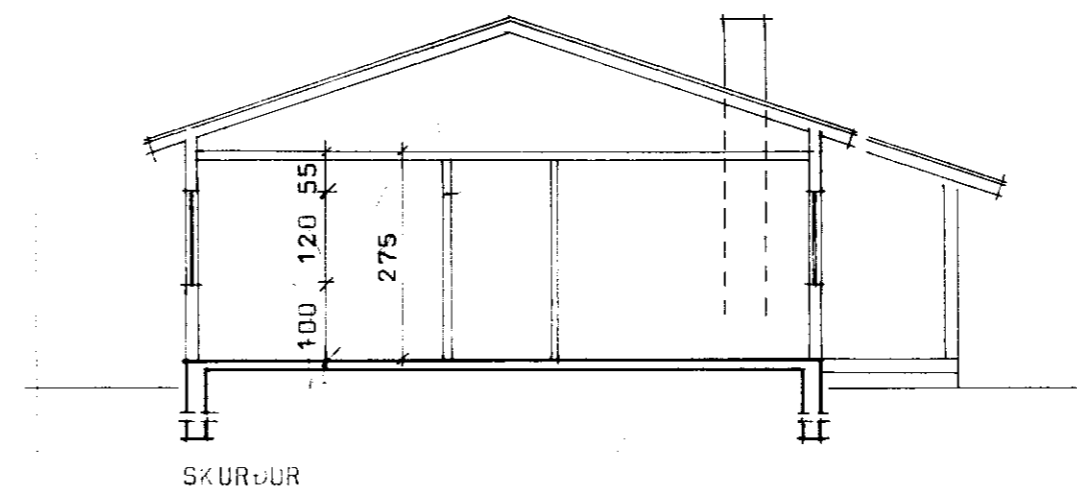

VE STURHLIÐ

NORÐURHLIÐ

AUSTURHLIÐ

SUÐURHLIÐ

SKURÐUR

12.8.50 *Magnus*
 áður 01.-3456
 og sýngil

BL BYGGINGASTOFNUN LANDBÚNAÐARINS
 LAUGAVEGI 120, REYKJAVÍK, SÍMI 25444
 Skaftholt, Góðverjehr., Árn.
 Forðarráðs úr timbri,
 Grunnmynd, skurður og útlit.
 Flatarmál 157,93 rúm, 585,5P

TEIKN. NR. 01-3487
 BREYTT FRÁ 01-3456
 MÆLIKVARDI 1,100
 DAGSETNING 28.7.1980
 TEIKNAD