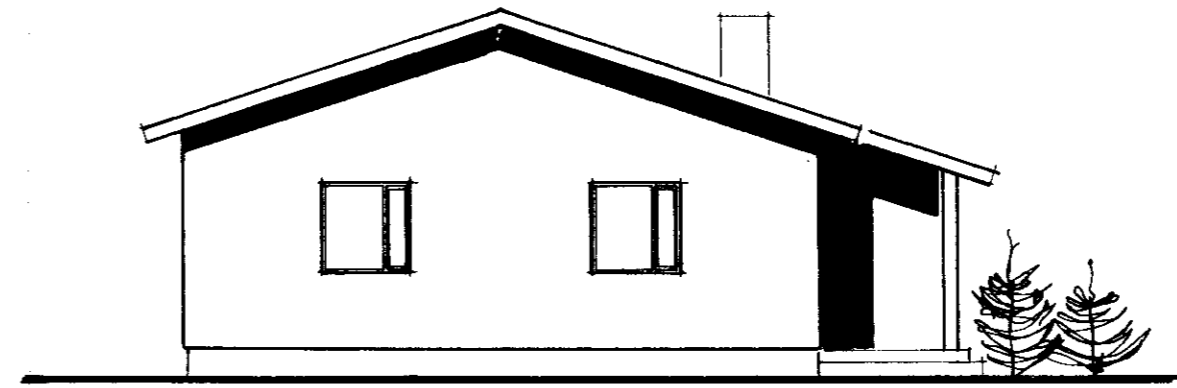

VE STURHLIÐ

NORÐURHLIÐ

AUSTURHLIÐ

SUÐURHLIÐ

SKURÐUR

12.8.50 *Magnus*
 áður 01.-3456
 og sýngil

BL BYGGINGASTOFNUN LANDBÚNAÐARINS
 LAUGAVEGI 120, REYKJAVÍK, SÍMI 25444
 Skaftholt, Góðverjehr., Árn.
 Forðarráðs úr timbri,
 Grunnmynd, skurður og útlit.
 Flatarmál 157,93 rúm, 585,5P

TEIKN. NR. 01-3487
 BREYTT FRÁ 01-3456
 MÆLIKVARDI 1,100
 DAGSETNING 28.7.1980
 TEIKNAD