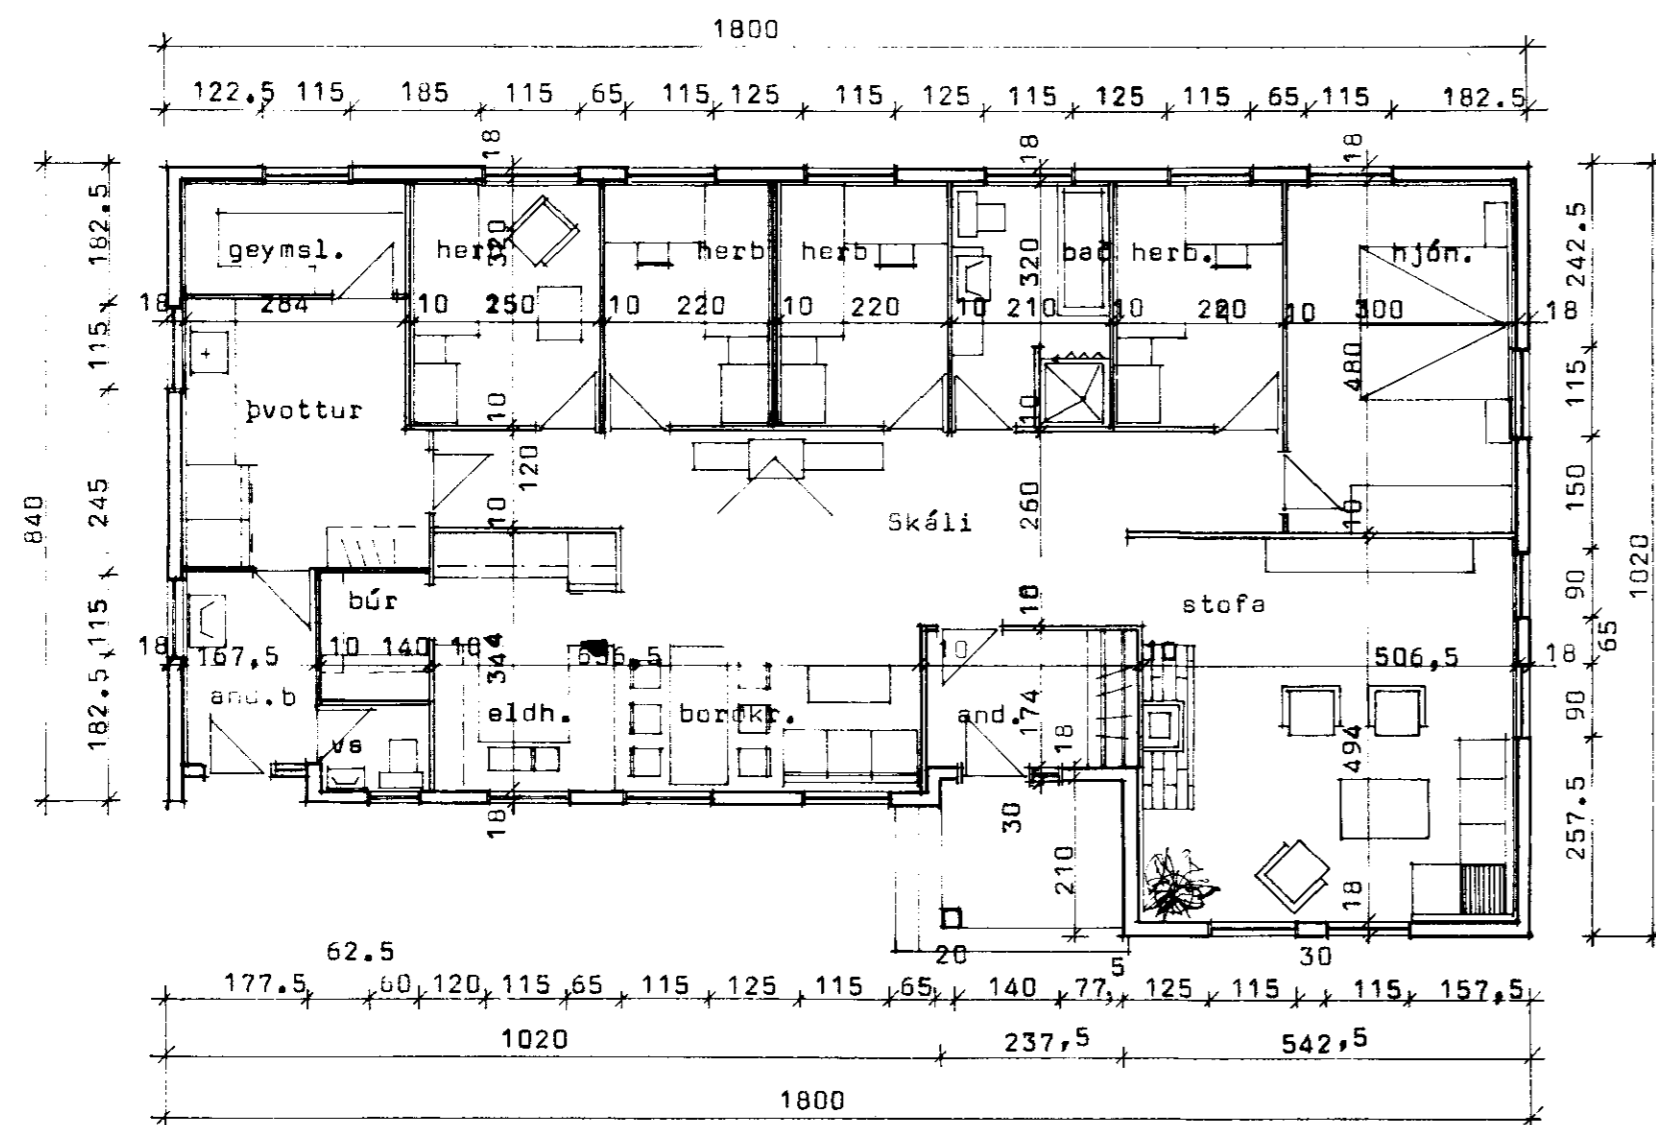

VE STURHLIÐ

NORÐURHLIÐ

AUSTURHLIÐ

SUÐURHLIÐ

SKURÐUR

12.8.50 *Magnus*
 áður 01.-3456
 og sýngil

BL BYGGINGASTOFNUN LANDBÚNAÐARINS
 LAUGAVEGI 120, REYKJAVÍK, SÍMI 25444
 Skaftholt, Góðverjehr., Árn.
 Forðarráðs úr timbri,
 Grunnmynd, skurður og útlit.
 Flatarmál 157,93 rúm, 585,5P

TEIKN. NR. 01-3487
 BREYTT FRÁ 01-3456
 MÆLIKVARDI 1,100
 DAGSETNING 28.7.1980
 TEIKNAD