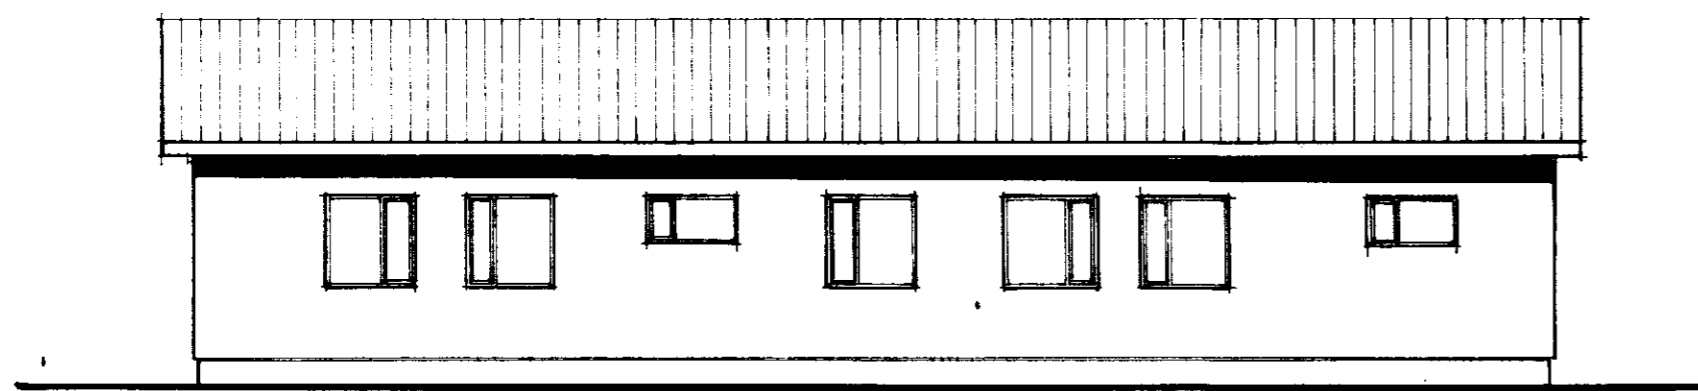

VE STURHLIÐ

NORÐURHLIÐ

AUSTURHLIÐ

SUÐURHLIÐ

SKURÐUR

12.8.50 *Magnus*
 áður 01.-3456
 og sýngil

BL BYGGINGASTOFNUN LANDBÚNAÐARINS
 LAUGAVEGI 120, REYKJAVÍK, SÍMI 25444
 Skaftholt, Góðverjehr., Árn.
 Forðarráðs úr timbri,
 Grunnmynd, skurður og útlit.
 Flatarmál 157,93 rúm, 585,5P

TEIKN. NR. 01-3487
 BREYTT FRÁ 01-3456
 MÆLIKVARDI 1,100
 DAGSETNING 28.7.1980
 TEIKNAD