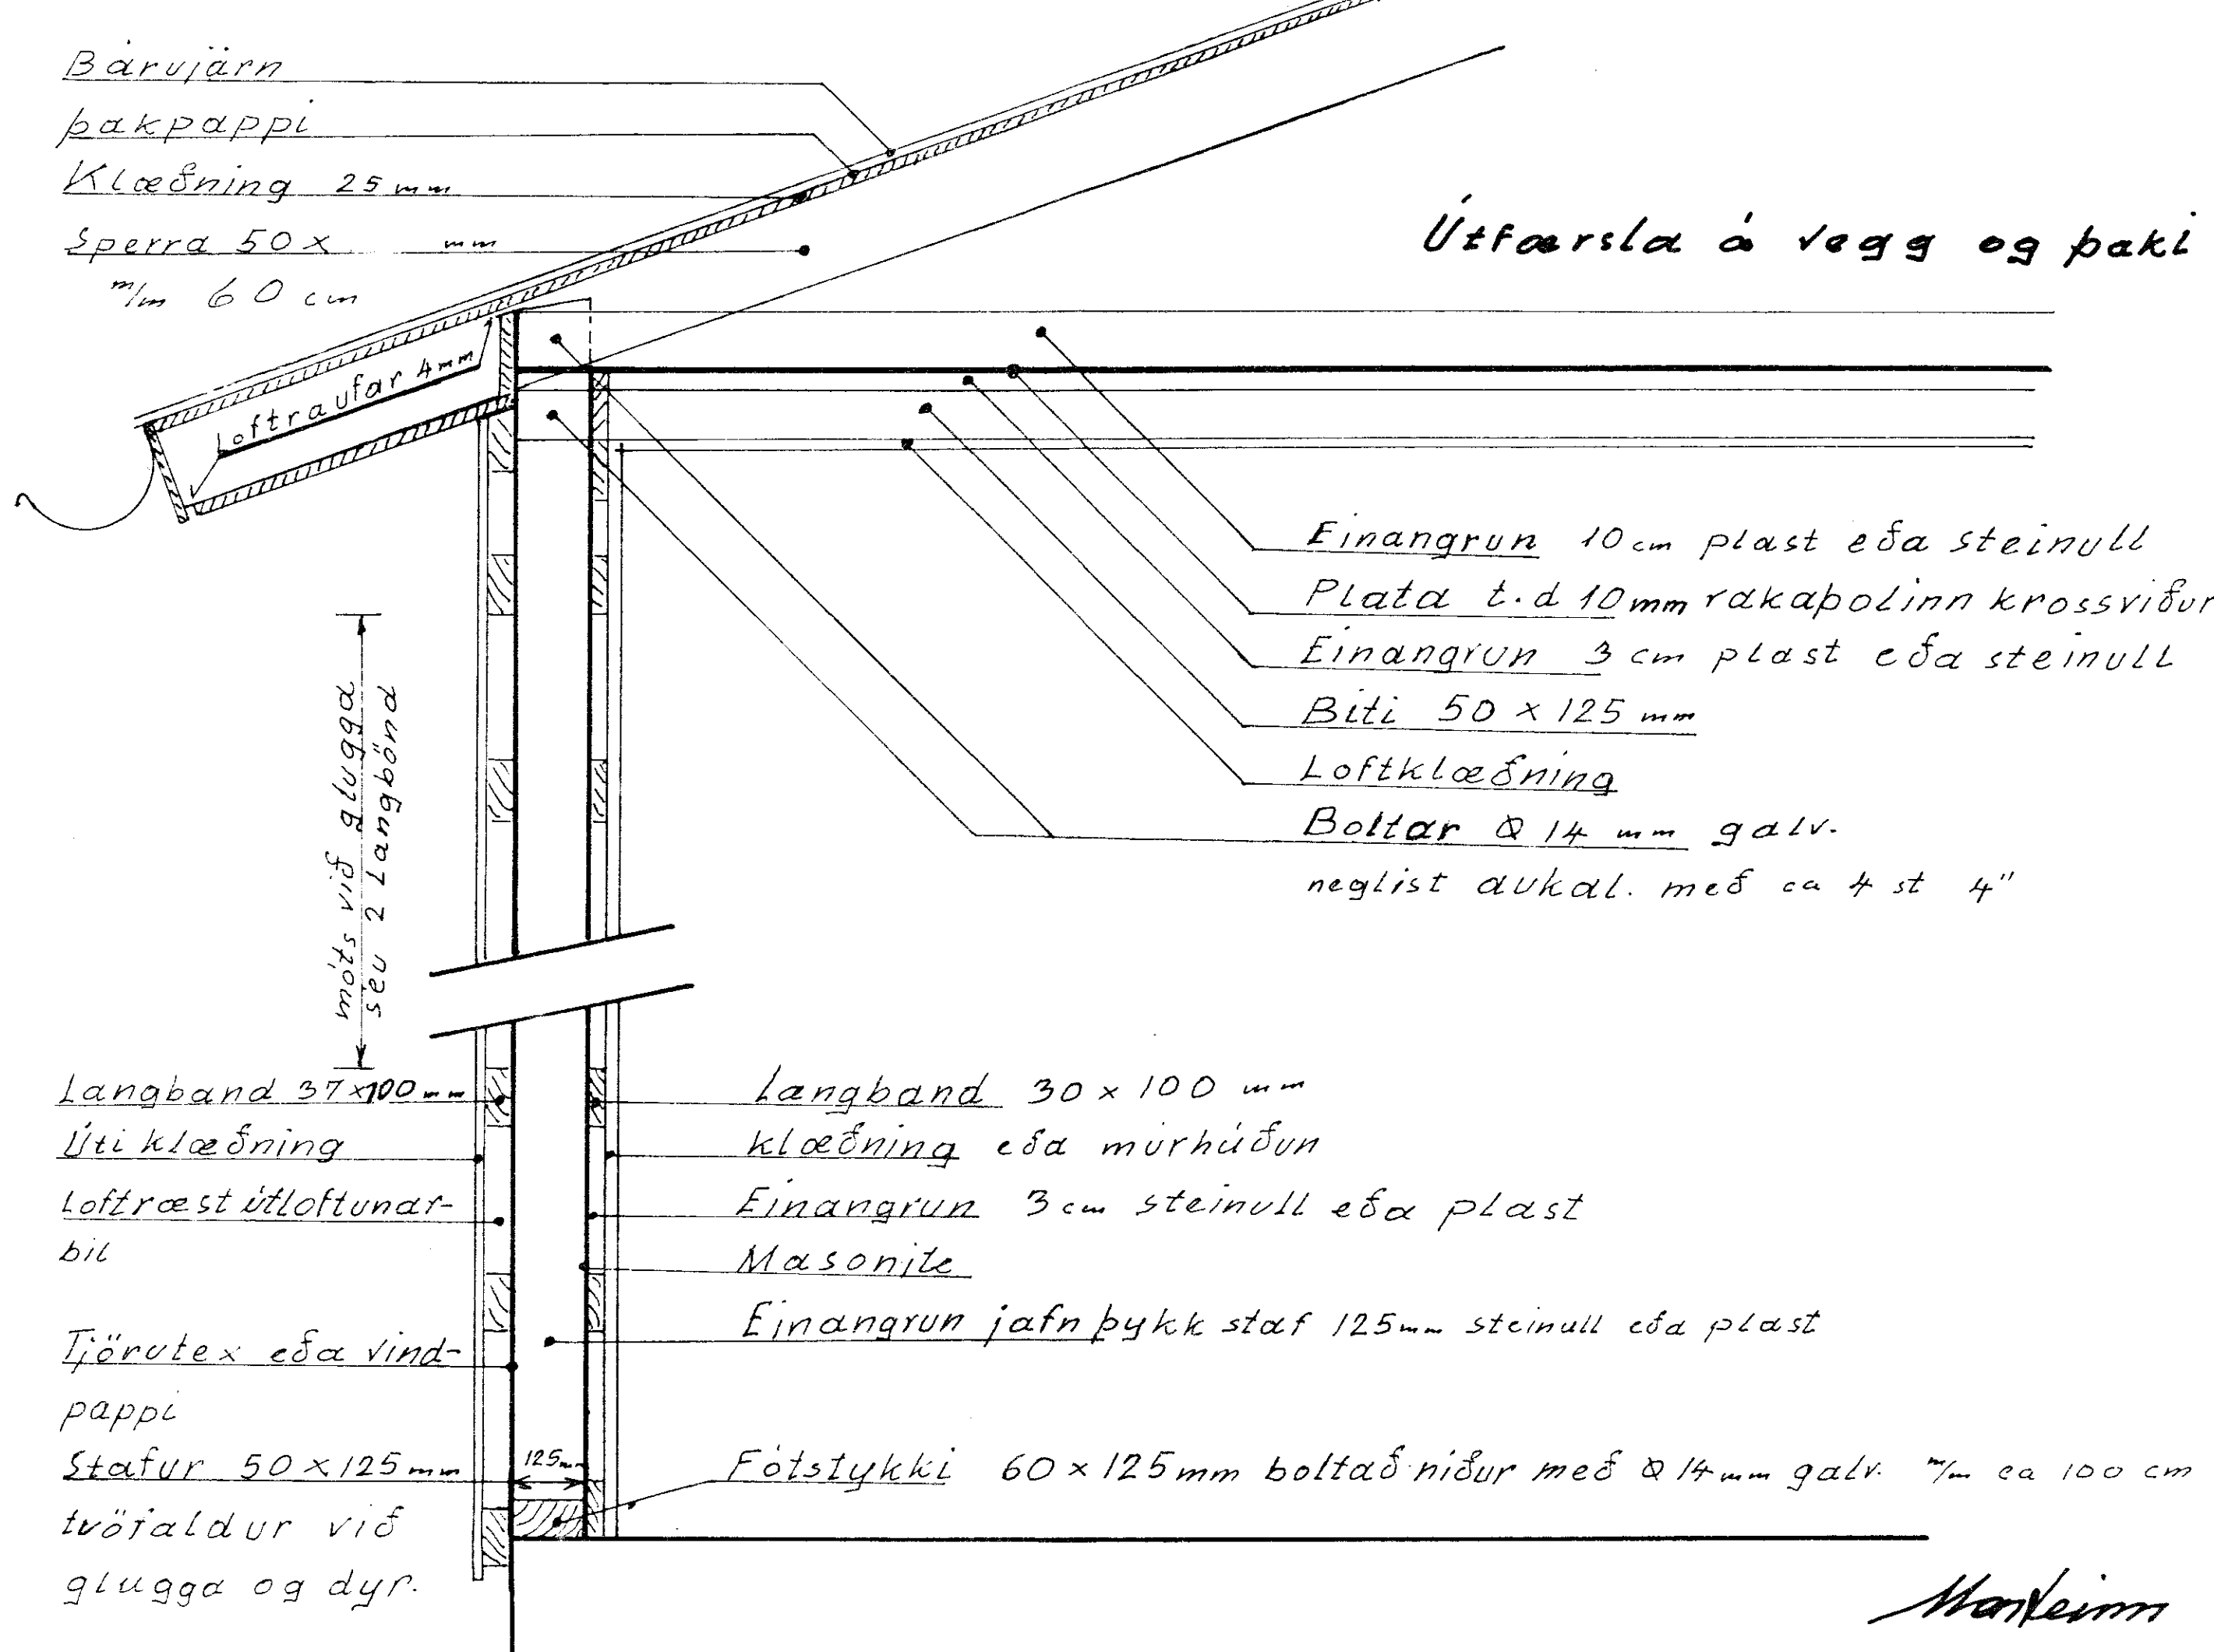

Bárujárn
 Þakpappi
 Klæðning 25 mm
 Sperra 50 x
 m/m 60 cm

Útfærsla á vegg og þaki 1:10

Einanrun 10 cm plast eða steinull
 Plata t.d. 10 mm rakapólinn krossviður
 Einanrun 3 cm plast eða steinull
 Biti 50 x 125 mm
 Loftklæðning
 Boltar Ø 14 mm galv.
 neglist dukal. með ca 4 st 4"

Langband 37 x 100 mm
 Úti klæðning
 Loftraust útloftunarbíl
 Tjörutex eða vindpappi
 Stafur 50 x 125 mm
 tvöfaldur við glugga og dyr.

Langband 30 x 100 mm
 klæðning eða múrhúðun
 Einanrun 3 cm steinull eða plast
 Masonite
 Einanrun jafn þykk staf 125 mm steinull eða plast
 Fötstykkli 60 x 125 mm boltað niður með Ø 14 mm galv. m ca 100 cm