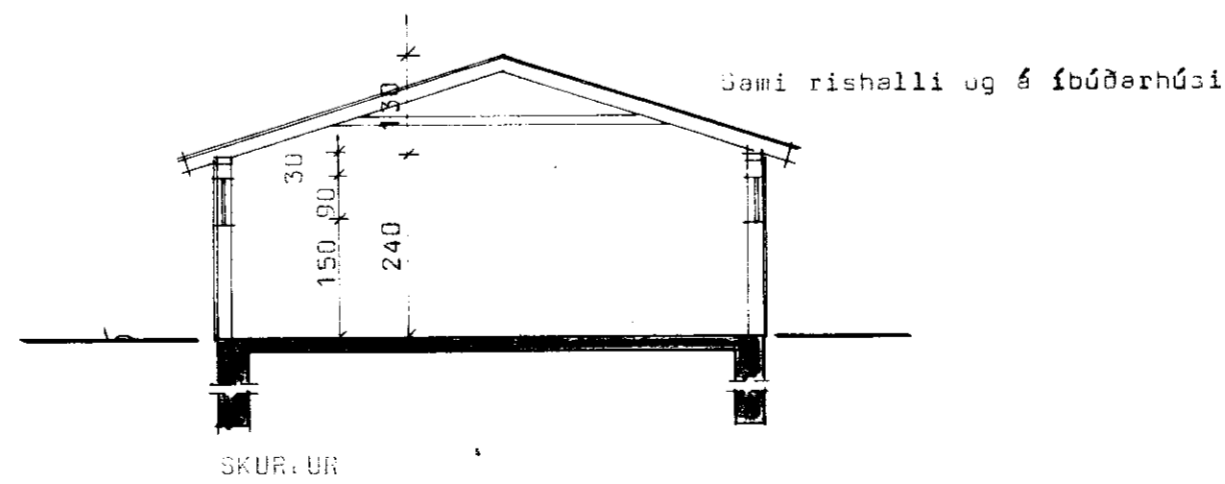

AFSTÖÐUMYND 1:500

80
 6.6.80

BL BYGGINGASTOFNUN LANDBÚNADARINS
 LAUGAVEGI 120, REYKJAVÍK, SÍMI 25444
 Skaftholt, Gröfverjshólmur, Ánn.
 Váðaveyvaðla og Trágerind.
 Grunnmynd, Lítil og Stórir.
 64. 80, 10. 80.

TEIKN. NR. 60-3889
 BREYTT FRÁ 60-3826
 MÆLIKVARDI 1:100
 DAGSETNING 14.3.80
 TEIKNAD Þórunn

Anna M. Svansson