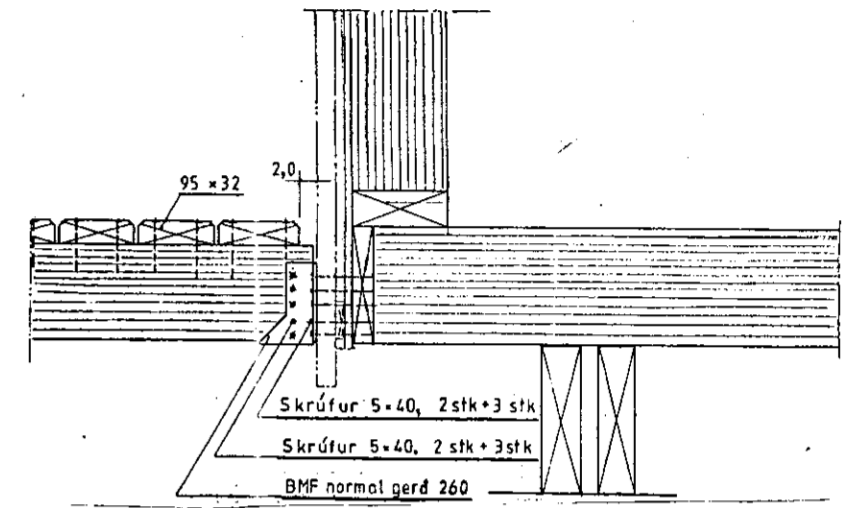

Snid D-D

Snid E-E

Snid C C

Endurútgáfa af teikn. dags. okt.'02.  
Breytingar: steyptur sökkull og plata. og stækkun á eldhúsi

Mkv: 1:50, 1:10  
Dags: mars'06  
Nr. 102 B 4  
BH

Sumarhús í landi. Stórahofs Gnúpverjahreppi  
Árnessýslu. Lóð, Hofskot nr. 11  
Eigandi: Baldur Héðinsson kt. 050263-7549  
Sökkjar plan