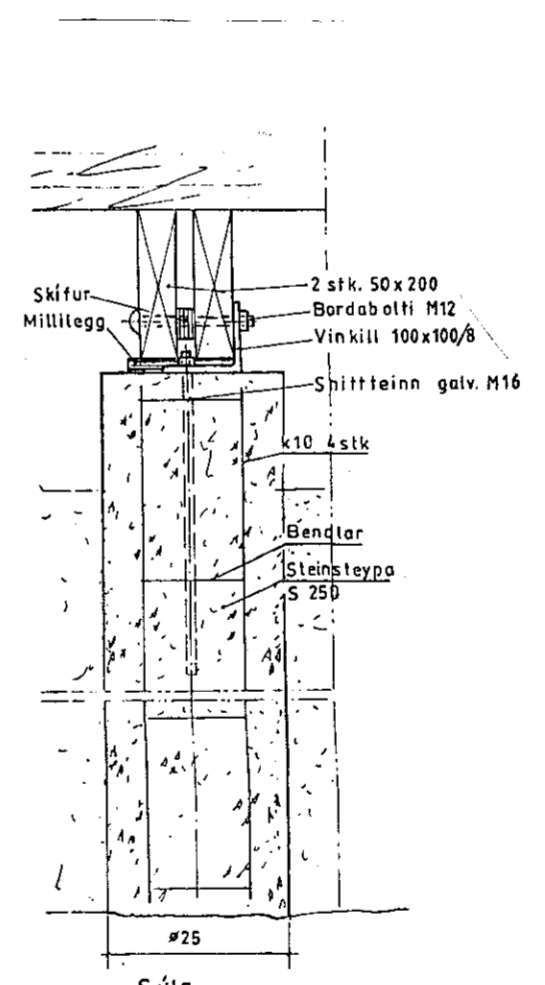

Snid D-D

Snid E-E

Snid C C

Endurútgáfa af teikn. dags. okt.'02.  
Breytingar: steyptur sökkull og plata. og stækkun á eldhúsi

Mkv: 1:50, 1:10  
Dags: mars'06  
Nr. 102 B 4  
BH

Sumarhús í landi. Stórahofs Gnúpverjahreppi  
Árnessýslu. Lóð, Hofskot nr. 11  
Eigandi: Baldur Héðinsson kt. 050263-7549  
Sökkjar plan