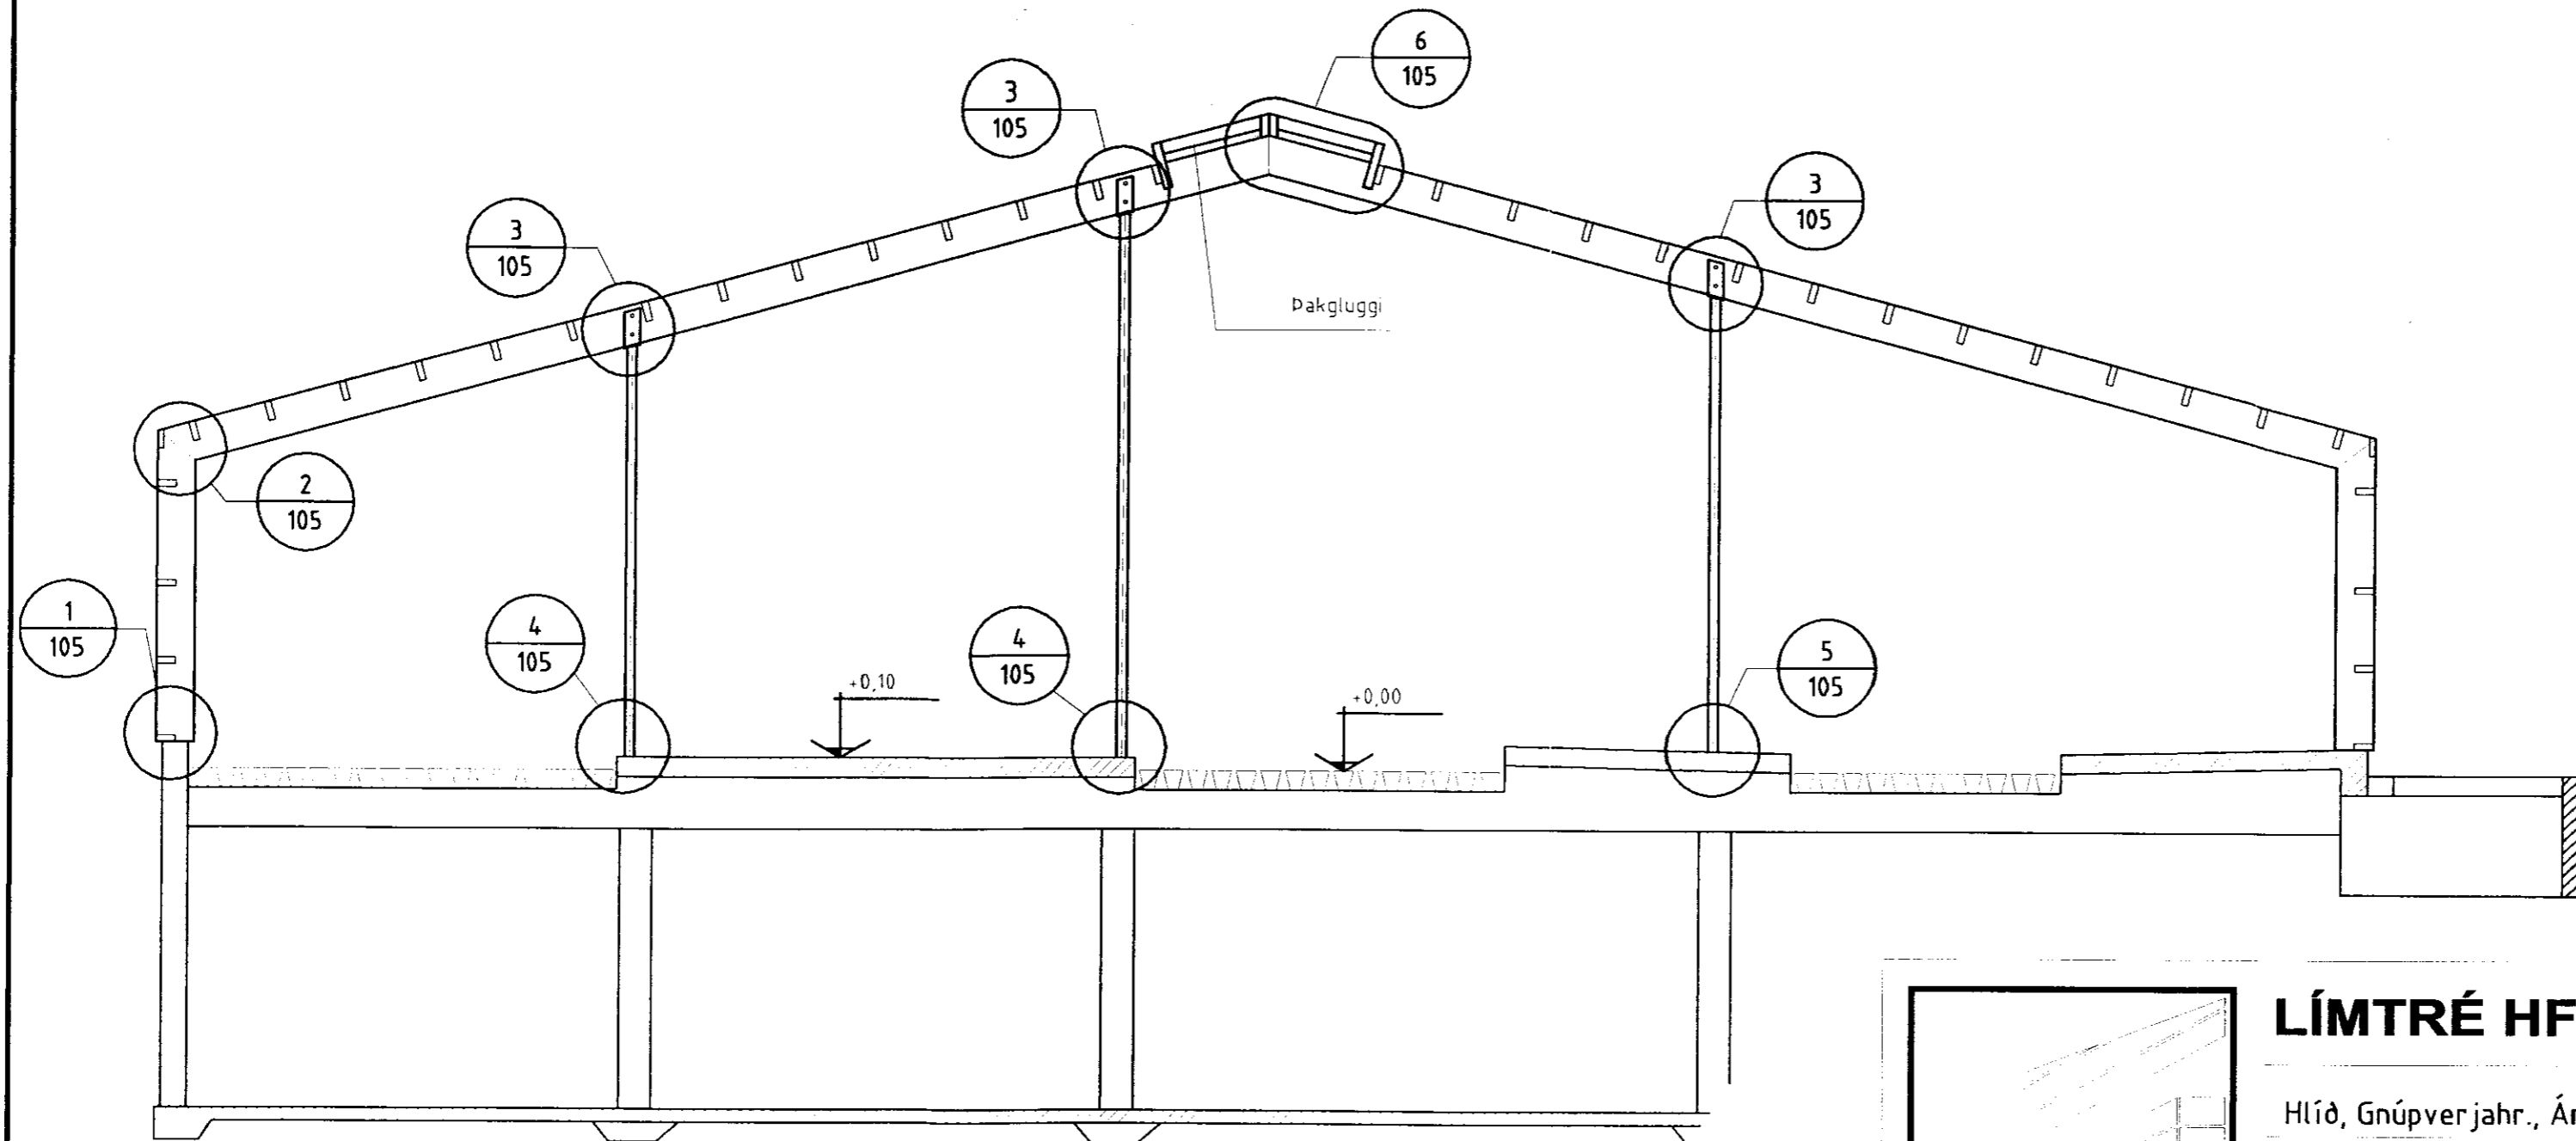

Dversnið A1-A1, 1:50

Dversnið A2-A2, 1:50

LÍMTRÉ HF.

Hlíð, Gnúpverjör, Árn.

Fjós - Yfirbygging

Dversnið

Stærðskild
Sími: 530 6000 Fax: 540 6004

LEIÐI	GG	14. 12. 1998
REIÐI	GG	98060015
HLIÐ		
HLIÐ	150	