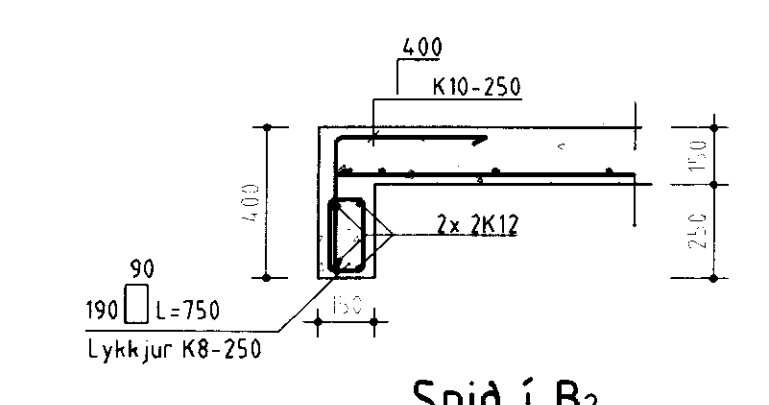

**Snið A-A**  
Mkv. 1:20

**Snið í B2**  
Mkv. 1:20

**Þiti B2**  
Mkv. 1:20

**Fjósgólf**  
Mkv. 1:50

BYGGINGAÐJÓNUSTA BÆNDASAMTAKA ÍSLANDS	Verk nr.: 0582-10
BÆNDAHÖLLINNI, HAGATORGI, REYKJAVÍK sími: 5630300	Blað nr.: 5 af 8
Hlíð, Gnúhverjahreppi, Árn.	Mkv.: 1:50
Fjós	Dags: 17/08/1998
Fjósgólf	Breytt:
	Hannað: S.S. Teiknað: L.A.