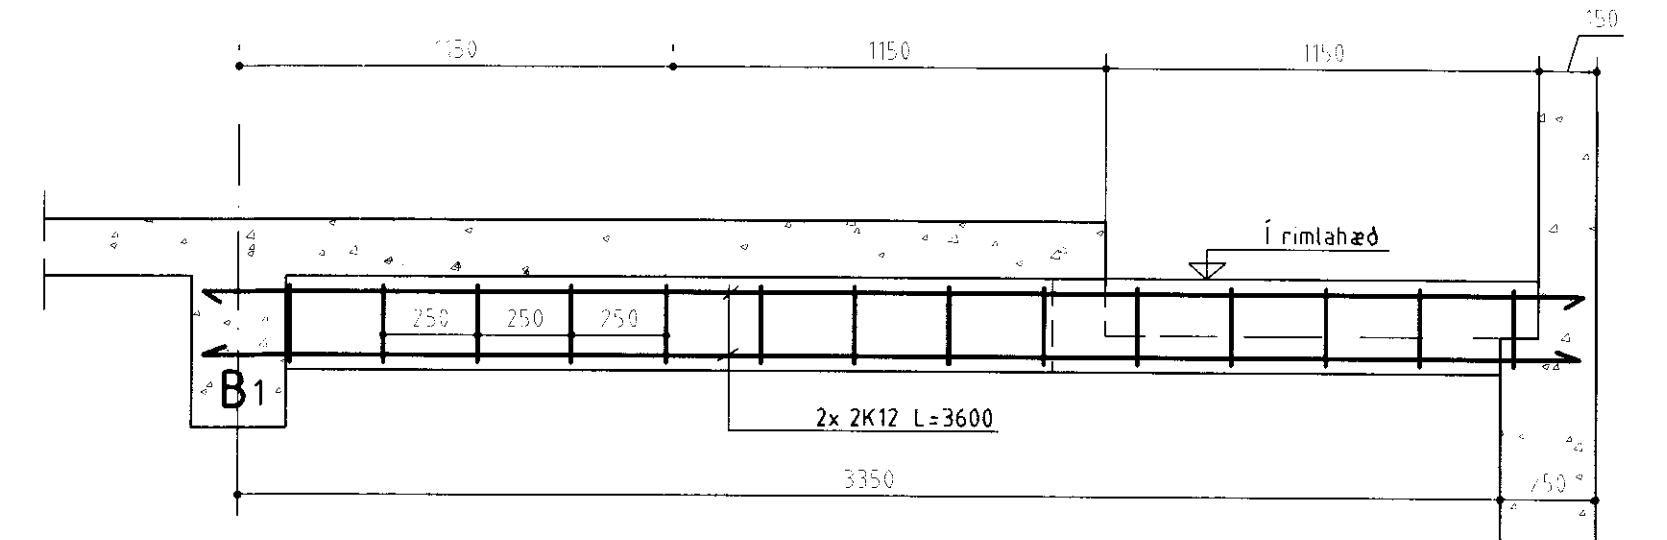

**Snið A-A**  
Mkv. 1:20

**Snið í B2**  
Mkv. 1:20

**Þiti B2**  
Mkv. 1:20

**Fjósgólf**  
Mkv. 1:50

BYGGINGAÐJÓNUSTA BÆNDASAMTAKA ÍSLANDS	Verk nr.: 0582-10
BÆNDAHÖLLINNI, HAGATORGI, REYKJAVÍK sími: 5630300	Blað nr.: 5 af 8
Hlíð, Gnúhverjahreppi, Árn.	Mkv.: 1:50
Fjós	Dags: 17/08/1998
Fjósgólf	Breytt:
	Hannað: S.S. Teiknað: L.A.