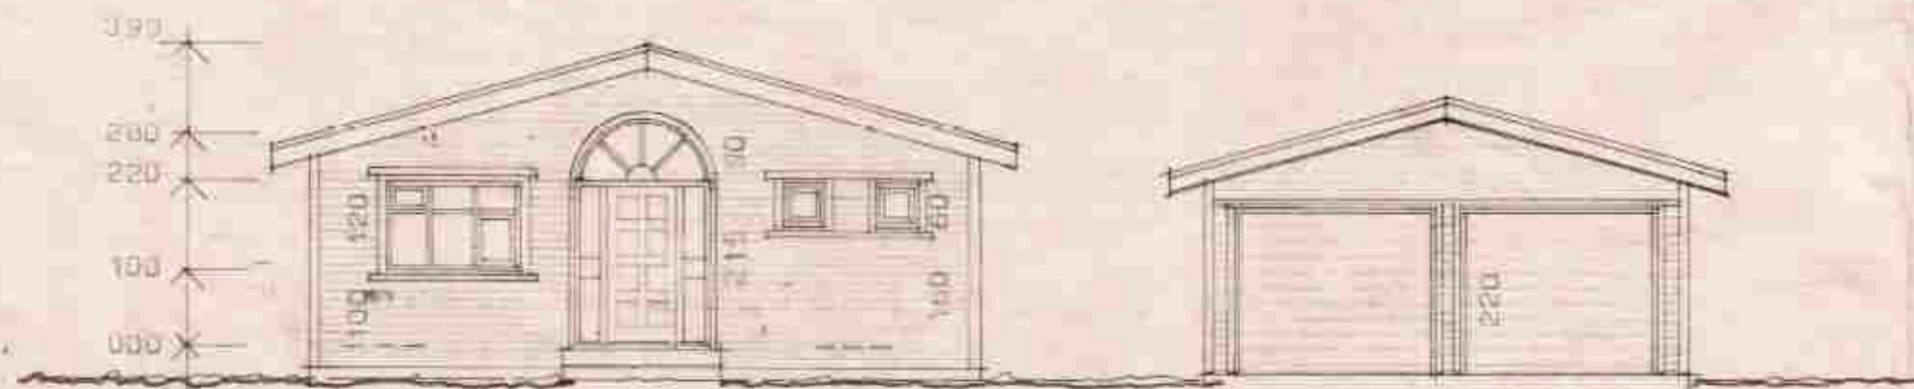

Norð austur gafi.