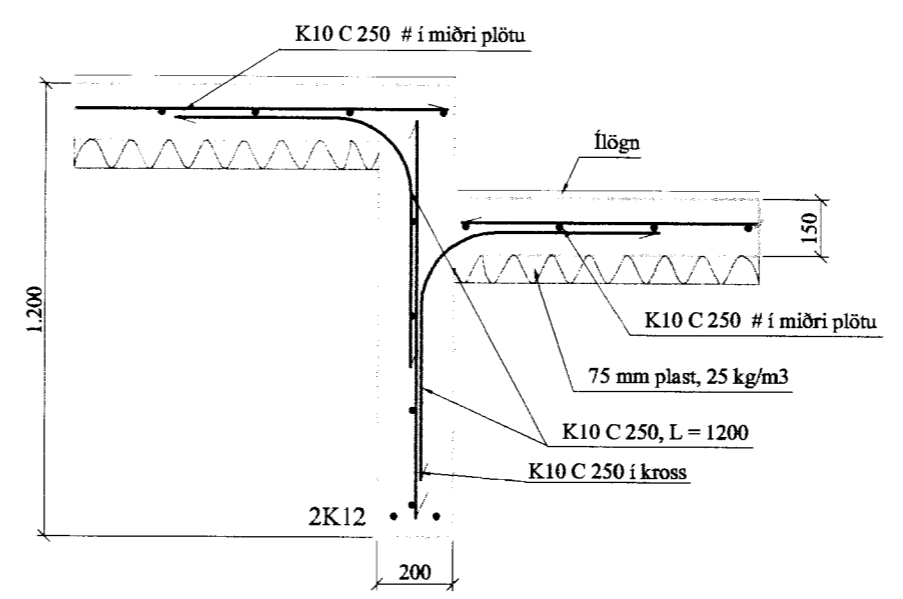

A Snið  
161 1:20

B Snið  
161 1:20

C Snið  
161 1:20

A			
Br:	Hverju breytt:	Dags:	Kvittun:
Verk:	<b>Hlemmiskeið II</b> 801 Selfossi		Blað nr: <b>161</b>
Hluti:	<b>Burðarvirki:</b> Grunnmynd sökkla og snið		Mkv: 1:50/20 Hann: KA Teikn: KA
Dags:	15. apríl 2002	Samb:	Nr: 02 013
<b>Verkfræðistofa Guðjóns þ. Sigfússonar ehf.</b> Austurvegi 44, 800 Selfossi, S: 482 2805, F: 482 3818, Netfang: vgs@vgs.is			