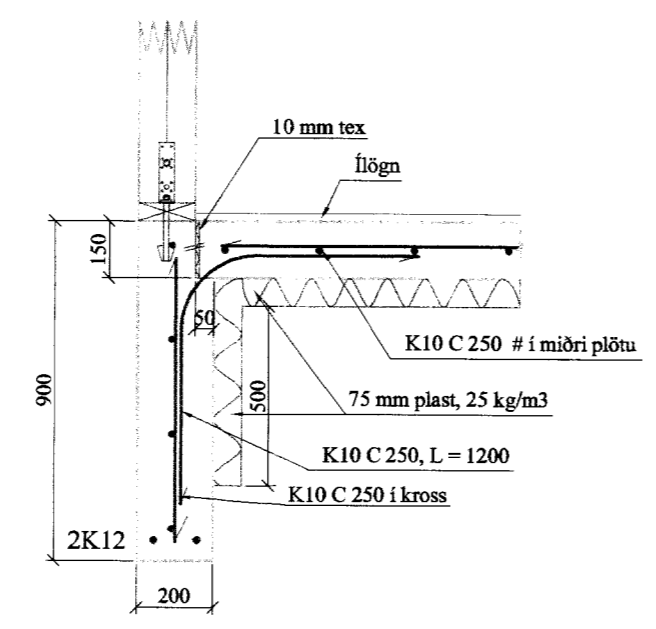

A Snið  
161 1:20

B Snið  
161 1:20

C Snið  
161 1:20

A			
Br:	Hverju breytt:	Dags:	Kvittun:
Verk:	<b>Hlemmiskeið II</b> 801 Selfossi		Blað nr: <b>161</b>
Hluti:	<b>Burðarvirki:</b> Grunnmynd sökkla og snið		Mkv: 1:50/20 Hann: KA Teikn: KA
Dags:	15. apríl 2002	Samb:	Nr: 02 013
<b>Verkfræðistofa Guðjóns þ. Sigfússonar ehf.</b> Austurvegi 44, 800 Selfossi, S: 482 2805, F: 482 3818, Netfang: vgs@vgs.is			