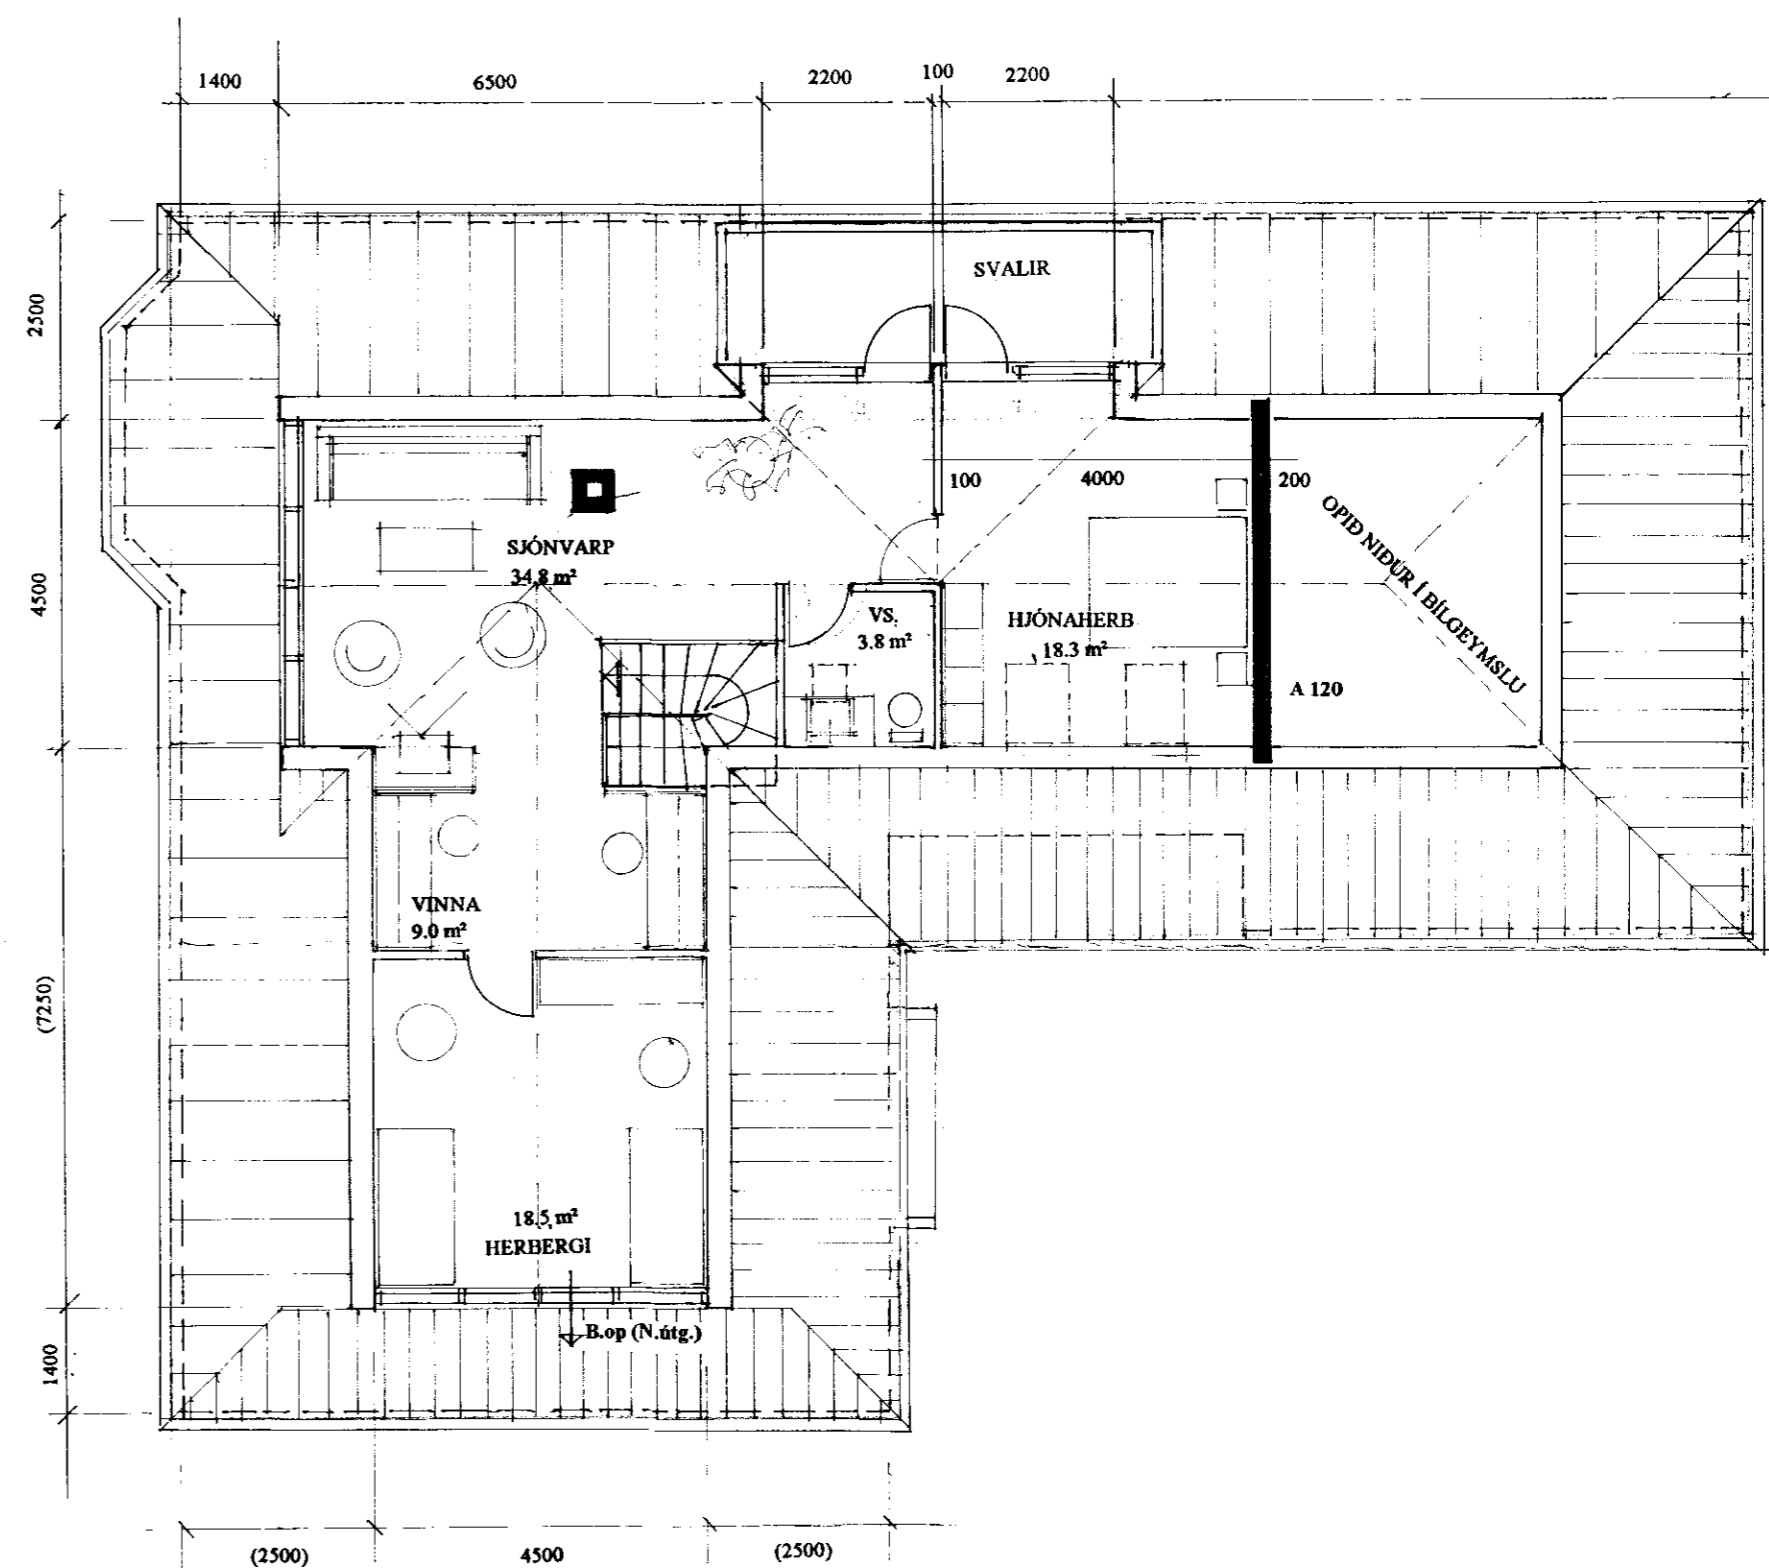

Alma Þórunnsson

GRUNNMYND JARÐHÆÐ

GRUNNMYND ÞAKHÆÐ

Hlemmiskeið III, Skeiðahreppi

Stækkun og breytingar á íbúðarhúsi,
Grunnmyndir Mkv. 1:100 Júní 1996

Teiknistofan Skólavörðustíg 28 sf. 101 Reykjavík
S. 552 1760 Fax 562 1687