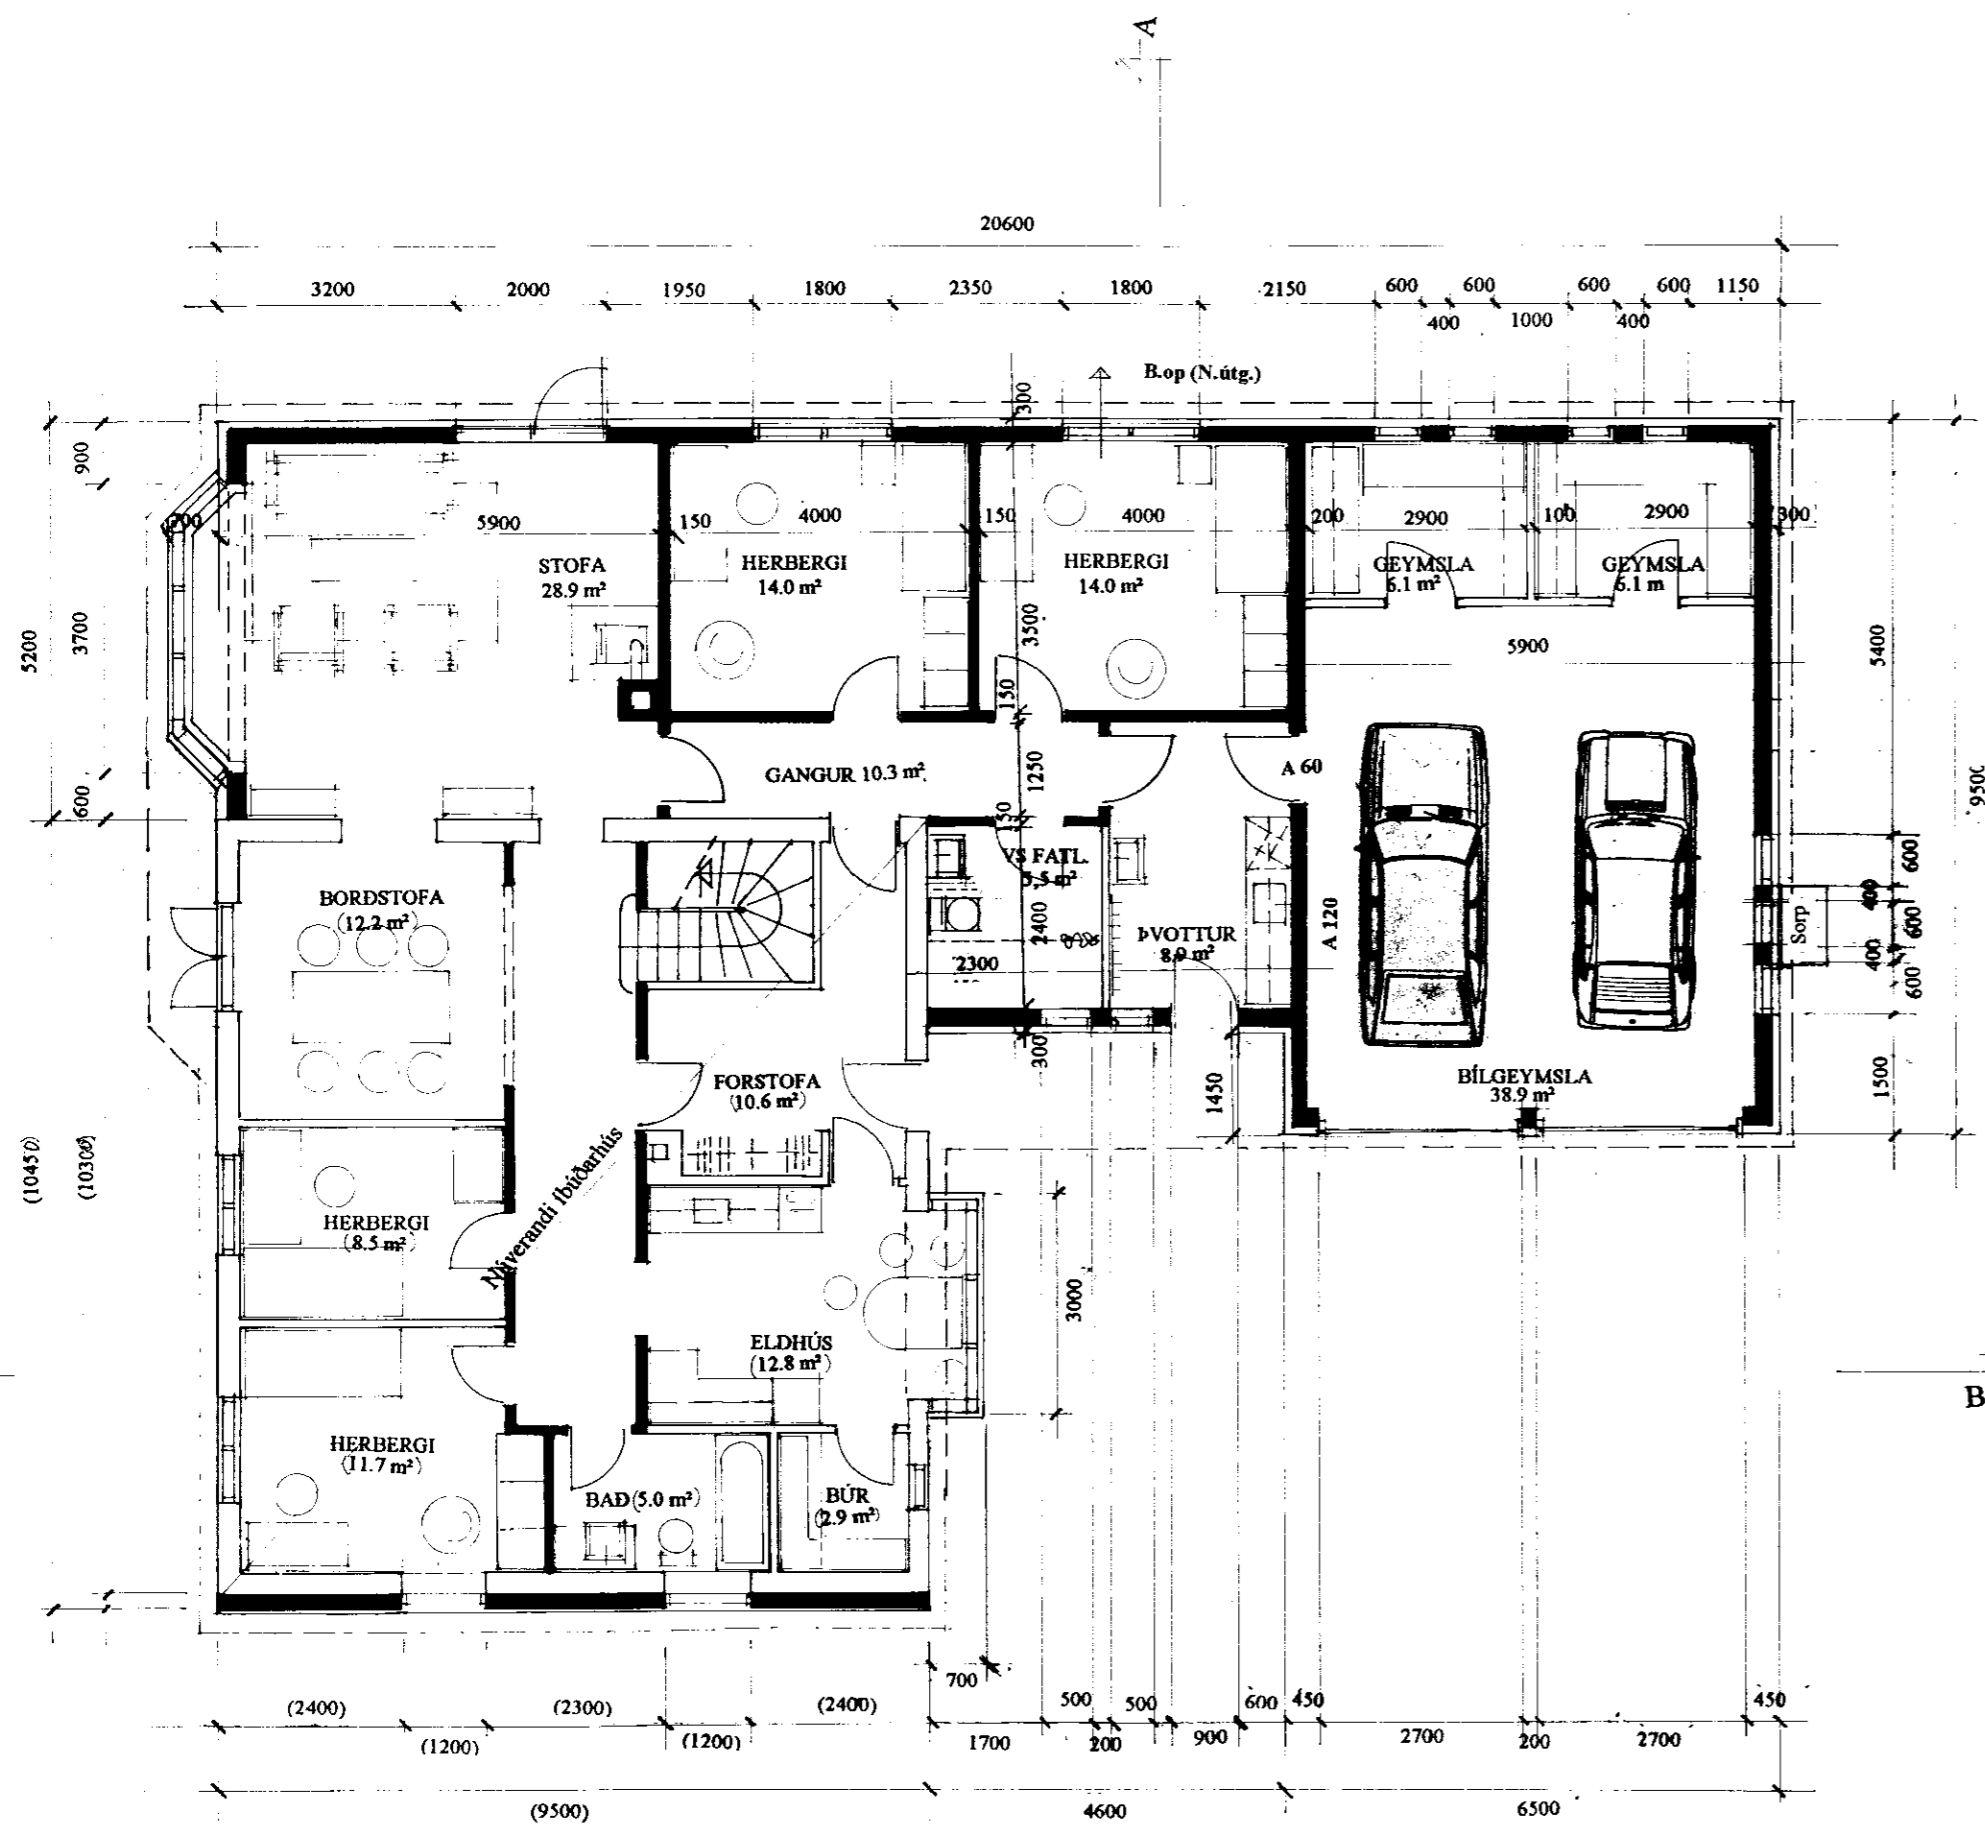

Alma Þórunnsson

GRUNNMYND JARÐHÆÐ

GRUNNMYND ÞAKHÆÐ

Hlemmiskeið III, Skeiðahreppi

Stækkun og breytingar á íbúðarhúsi,
Grunnmyndir Mkv. 1:100 Júní 1996

Teiknistofan Skólavörðustíg 28 sf. 101 Reykjavík
S. 552 1760 Fax 562 1687