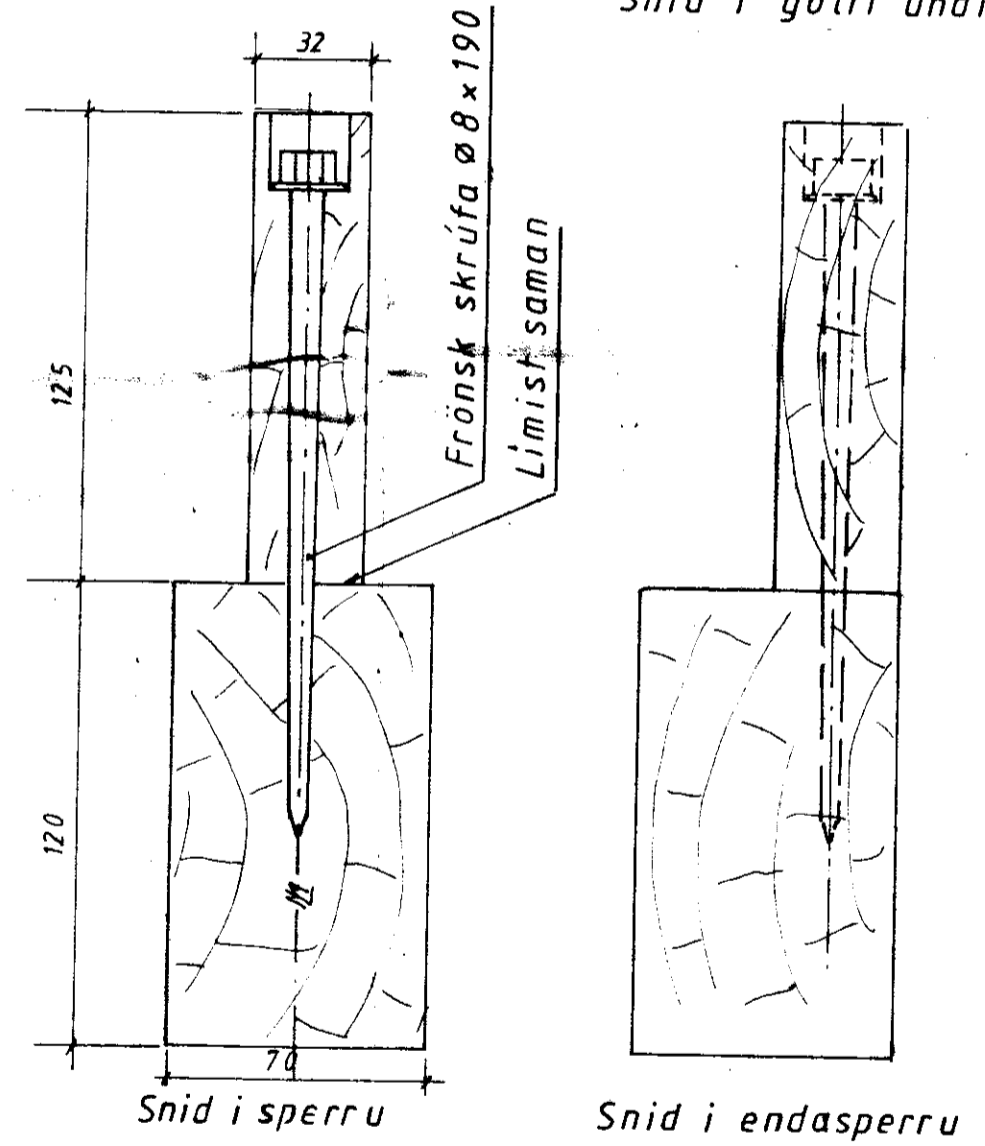

GRUNNMYND ÞAKVIDA
 Mkv = 1:50

Snid í gólfi undir svefnlofti M=1:5

TEIKNIVANGUR

ÞAKVIÐIR OG GÓLF Í LOFTI

Mkv 1:5 1:50 1:2	HÚS NR. 57	D. Mars '97 T. R.M R.
---------------------------	------------	-----------------------------