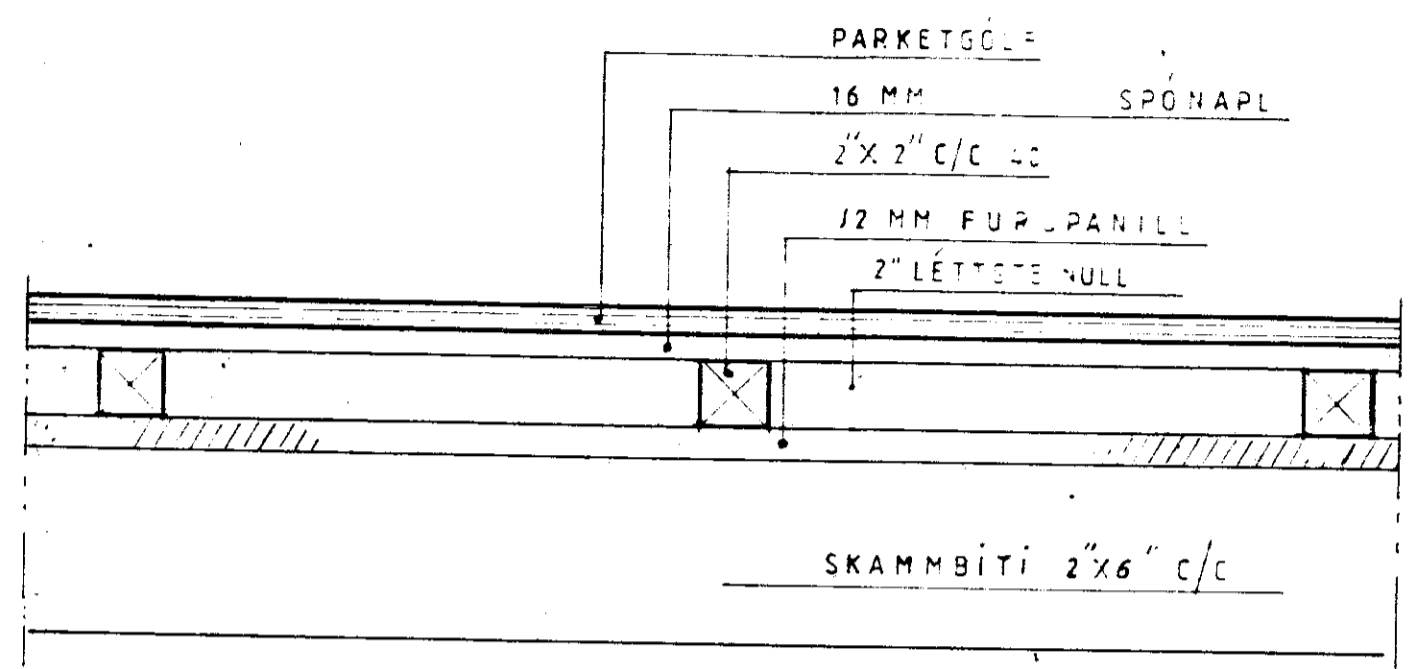

GRUNNMYND ÞAKVIDA
 Mkv = 1:50

Snid í gólfi undir svefnlofti M=1:5

TEIKNIVANGUR

ÞAKVIÐIR OG GÓLF Í LOFTI

Mkv 1:5 1:50 1:2	HÚS NR. 57	D. Mars '97 T. R.M R.
---------------------------	------------	-----------------------------