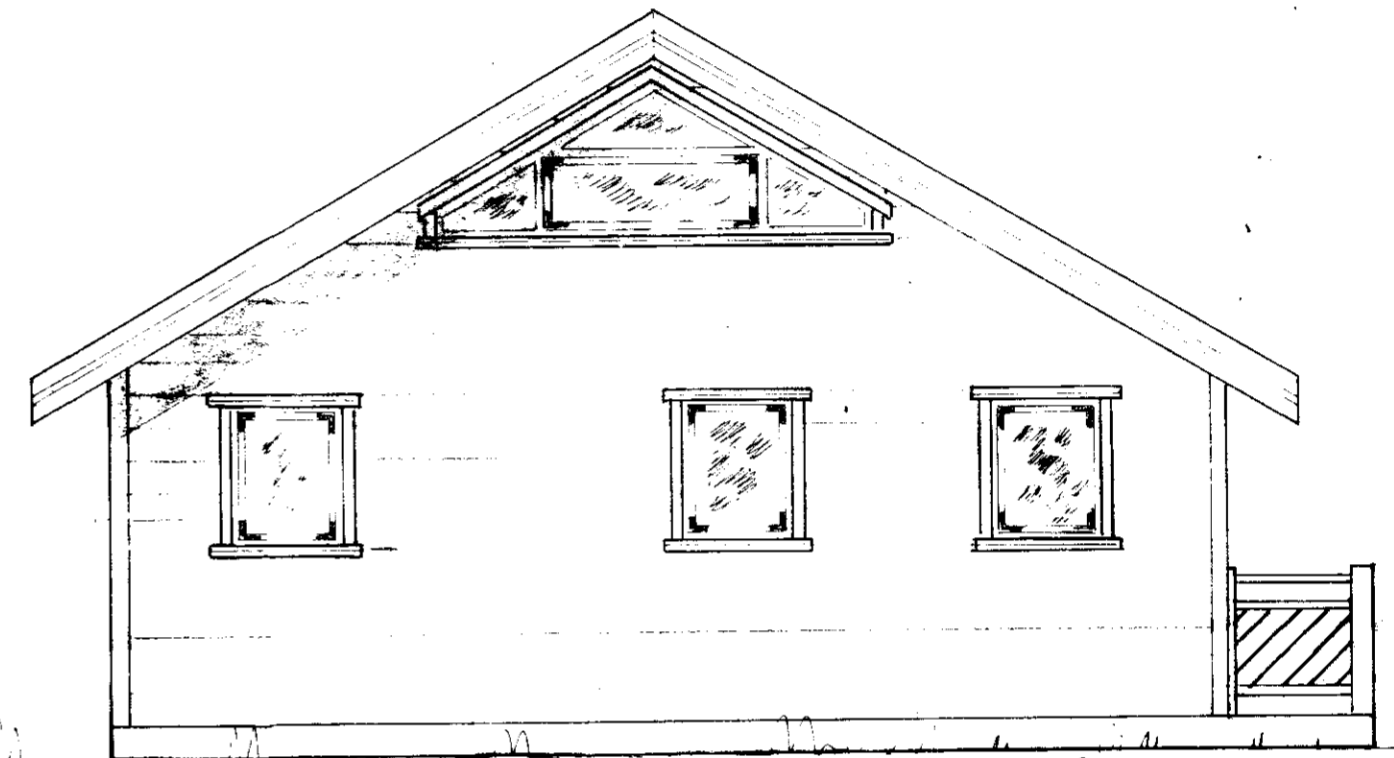

BYGGINGARFULLTRUI
Samp. 10/93
GNÚPVERJAHREPPS

Arneinn Magnússon

Hús nr 19-1A
Grunnfl. 50 m² Rúmmál 179 m³
Verönd 37 m²

TEIKNIVANGUR		
Hús í landi Stóra-Hofs, Gnúpverjahreppi, Arnessýslu, Hrutalagar nr.8, Lóðarstærð 5665 m ²		
Mkv 1:50	Eigandi: Ísleifur Sveinsson Austurbergi 16. III Reykjavík Kt. 220158-7649 Sími 91-75038	D: 20.04.93 T: K.M. R.:
<i>Arneinn Magnússon</i>		Nr 21