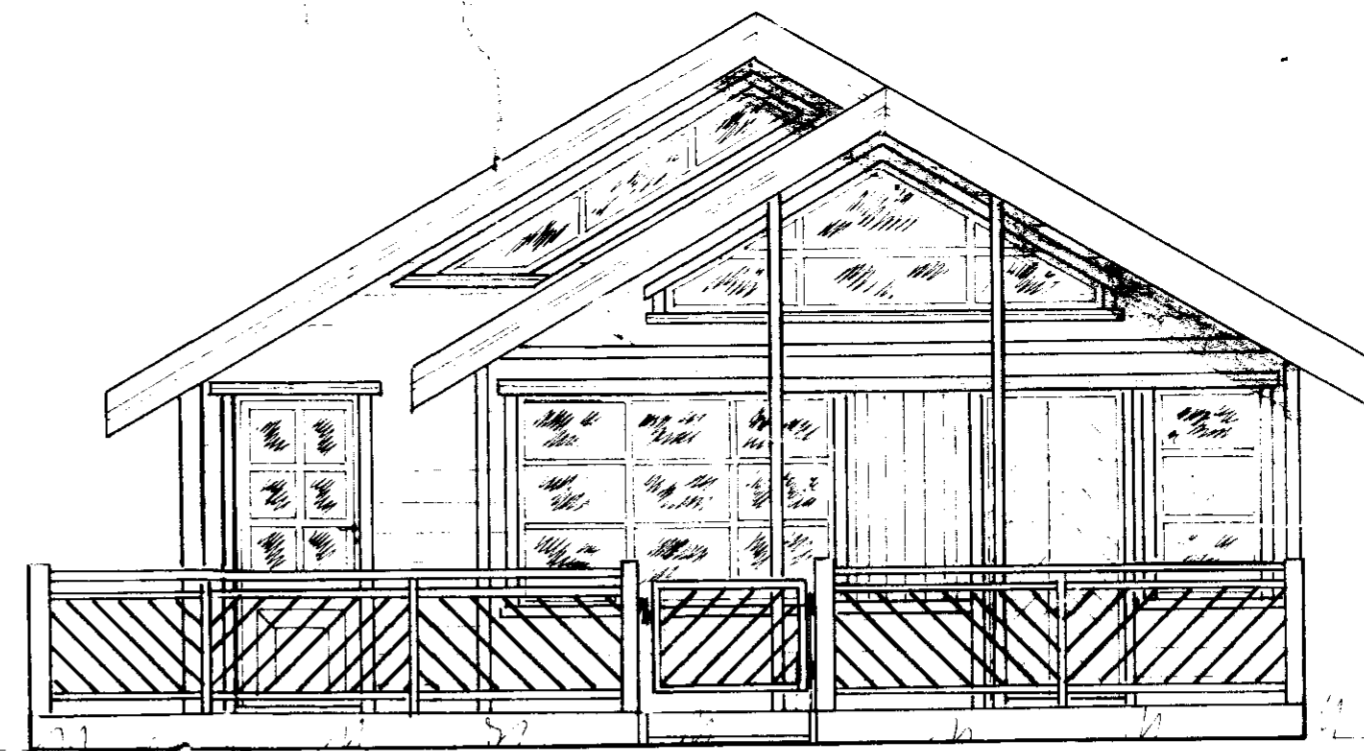

BYGGINGARFULLTRUI
Samp. 10/93
GNÚPVERJAHREPPS

Arneinn Magnússon

Hús nr 19-1A
Grunnfl. 50 m² Rúmmál 179 m³
Verönd 37 m²

TEIKNIVANGUR		
Hús í landi Stóra-Hofs, Gnúpverjahreppi, Arnessýslu, Hrutalagar nr.8, Lóðarstærð 5665 m ²		
Mkv 1:50	Eigandi: Ísleifur Sveinsson Austurbergi 16. III Reykjavík Kt. 220158-7649 Sími 91-75038	D: 20.04.93 T: K.M. R.:
<i>Arneinn Magnússon</i>		Nr 21