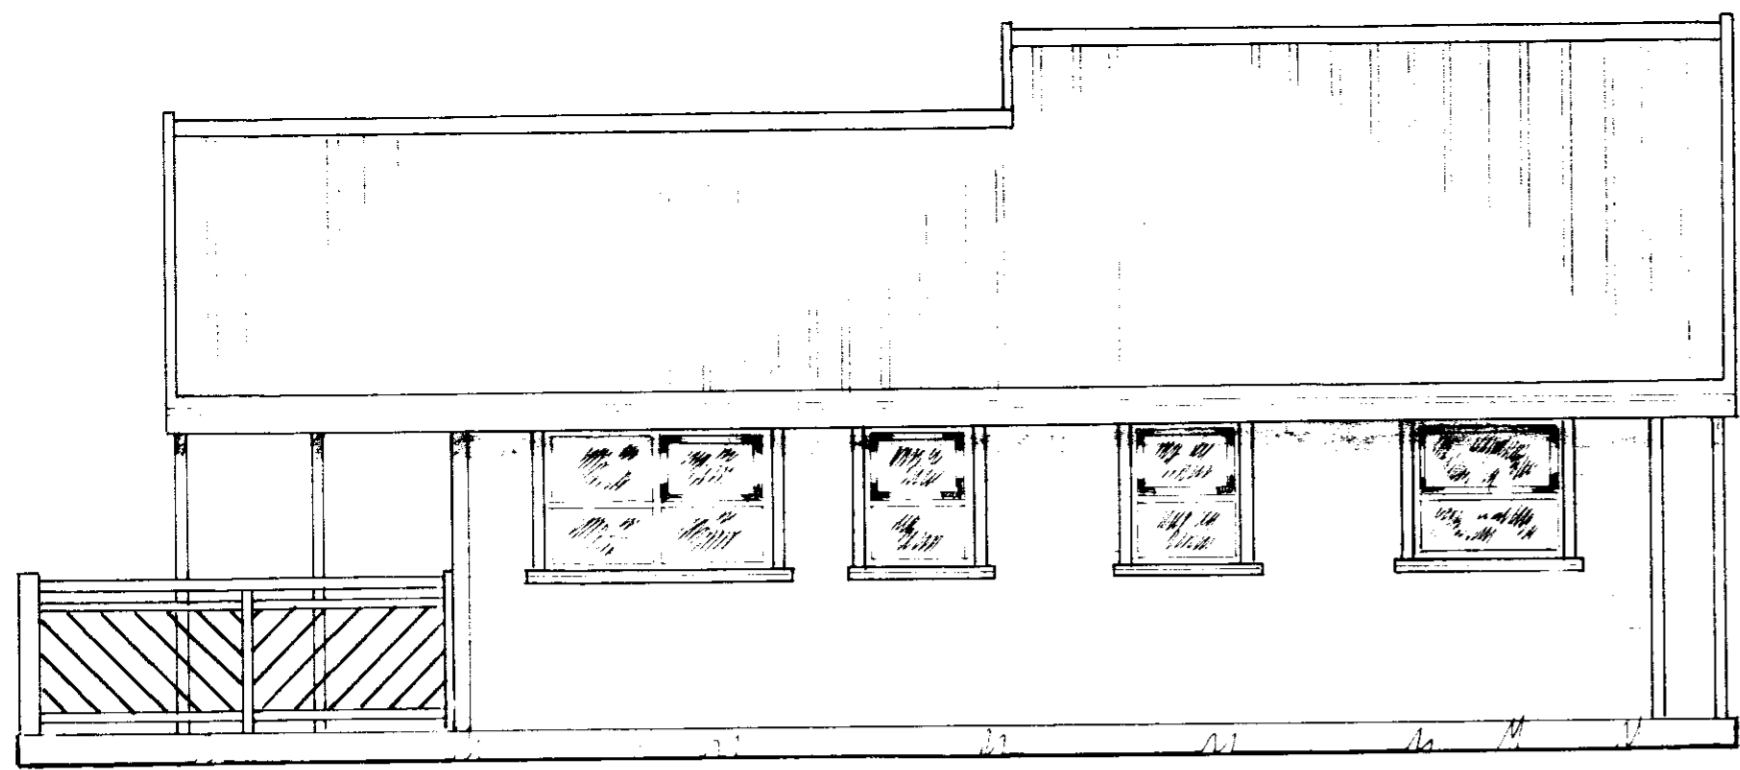

BYGGINGARFULLTRUI
Samp. 10/93
GNÚPVERJAHREPPS

Arneinn Magnússon

Hús nr 19-1A
Grunnfl. 50 m² Rúmmál 179 m³
Verönd 37 m²

TEIKNIVANGUR		
Hús í landi Stóra-Hofs, Gnúpverjahreppi, Arnessýslu, Hrutalagar nr.8, Lóðarstærð 5665 m ²		
Mkv 1:50	Eigandi: Ísleifur Sveinsson Austurbergi 16. III Reykjavík Kt. 220158-7649 Sími 91-75038	D: 20.04.93 T: K.M. R.:
<i>Arneinn Magnússon</i>		Nr 21