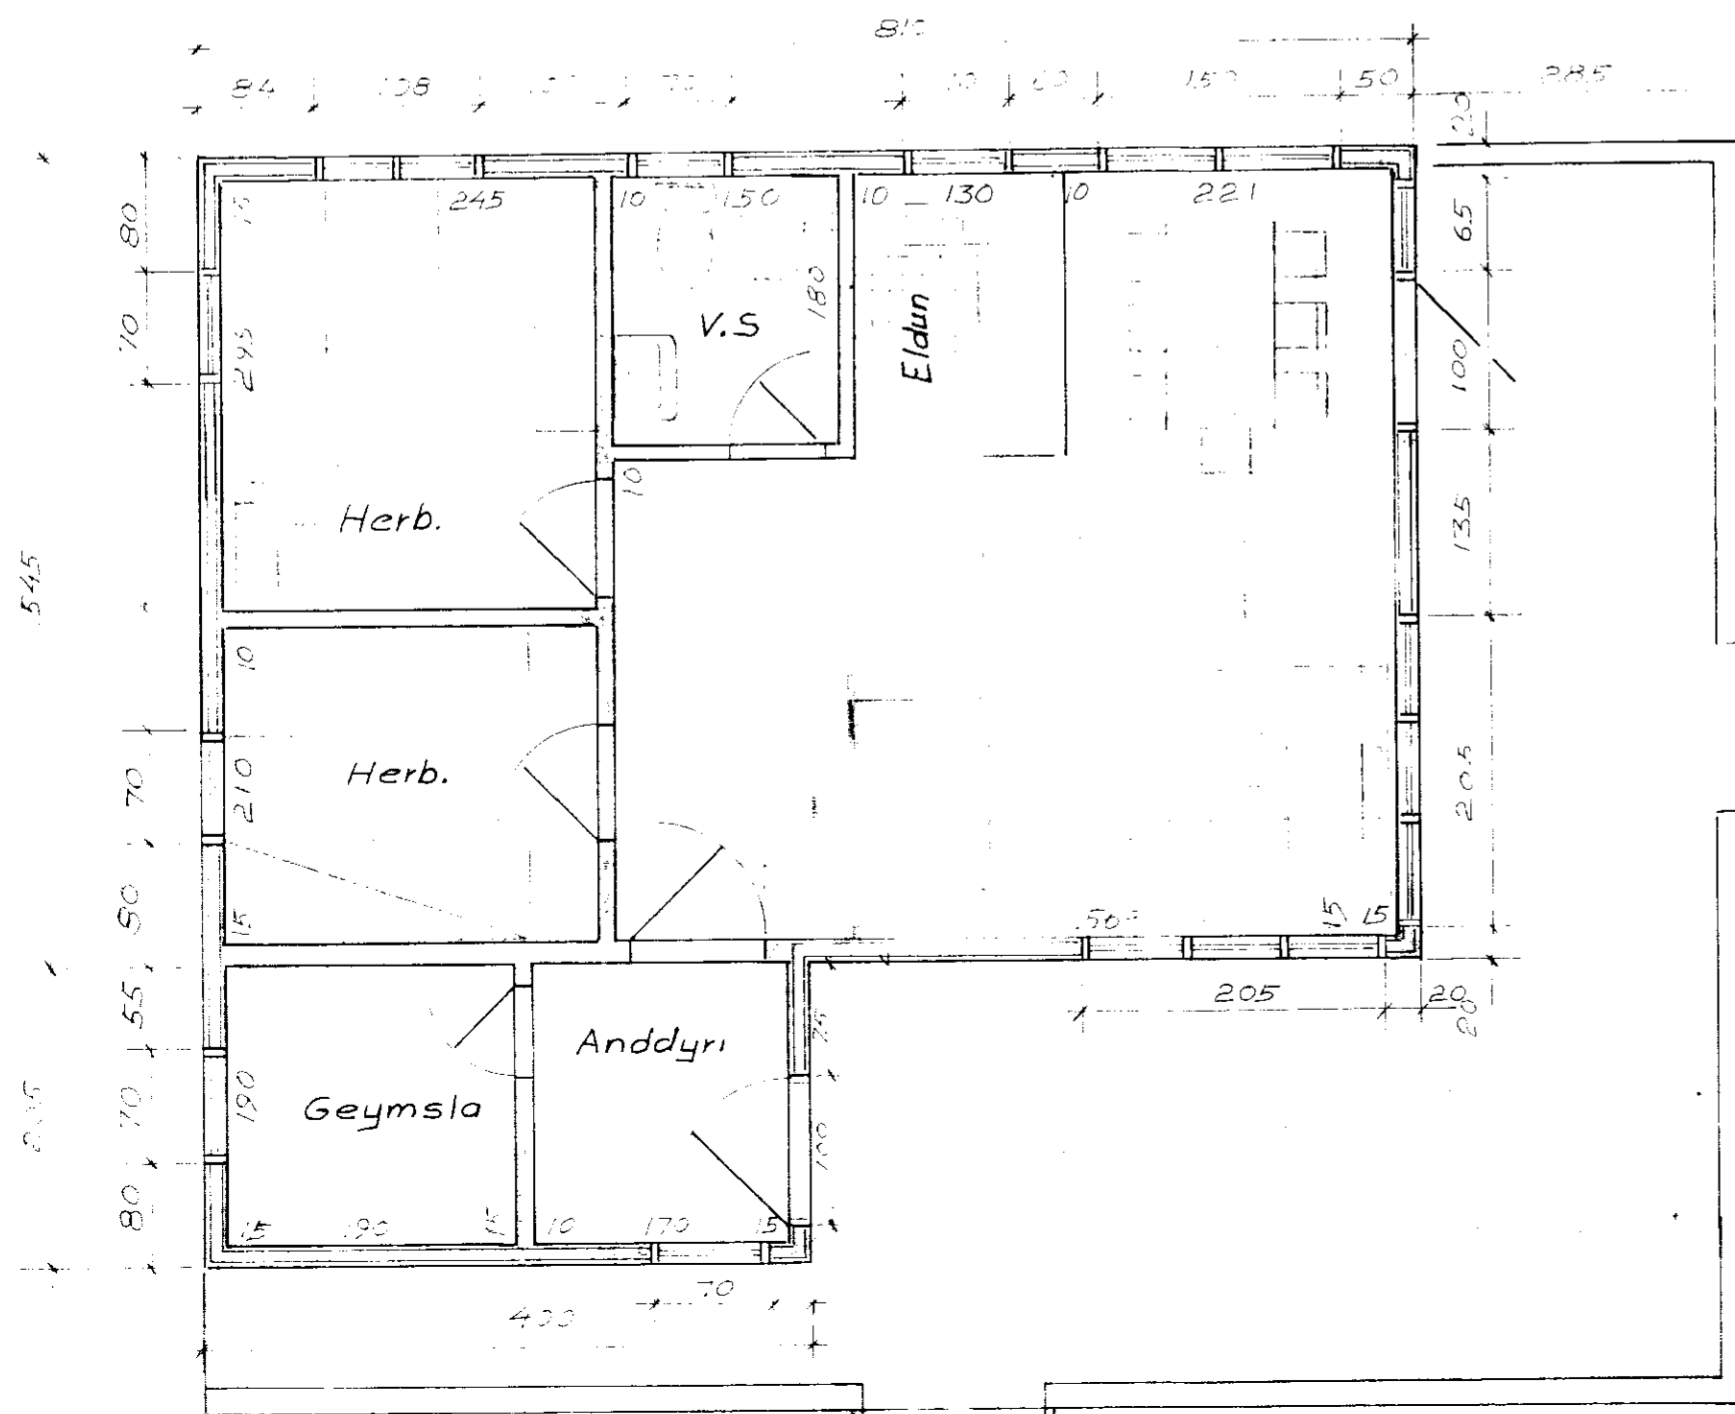

BYGGINGARFULLTRUI
Samp. 10/93
GNÚPVERJAHREPPS

Arneinn Magnússon

Hús nr 19-1A
Grunnfl. 50 m² Rúmmál 179 m³
Verönd 37 m²

TEIKNIVANGUR		
Hús í landi Stóra-Hofs, Gnúpverjahreppi, Arnessýslu, Hrutalagar nr.8, Lóðarstærð 5665 m ²		
Mkv 1:50	Eigandi: Ísleifur Sveinsson Austurbergi 16. III Reykjavík Kt. 220158-7649 Sími 91-75038	D: 20.04.93 T: K.M. R.:
<i>Arneinn Magnússon</i>		Nr 21