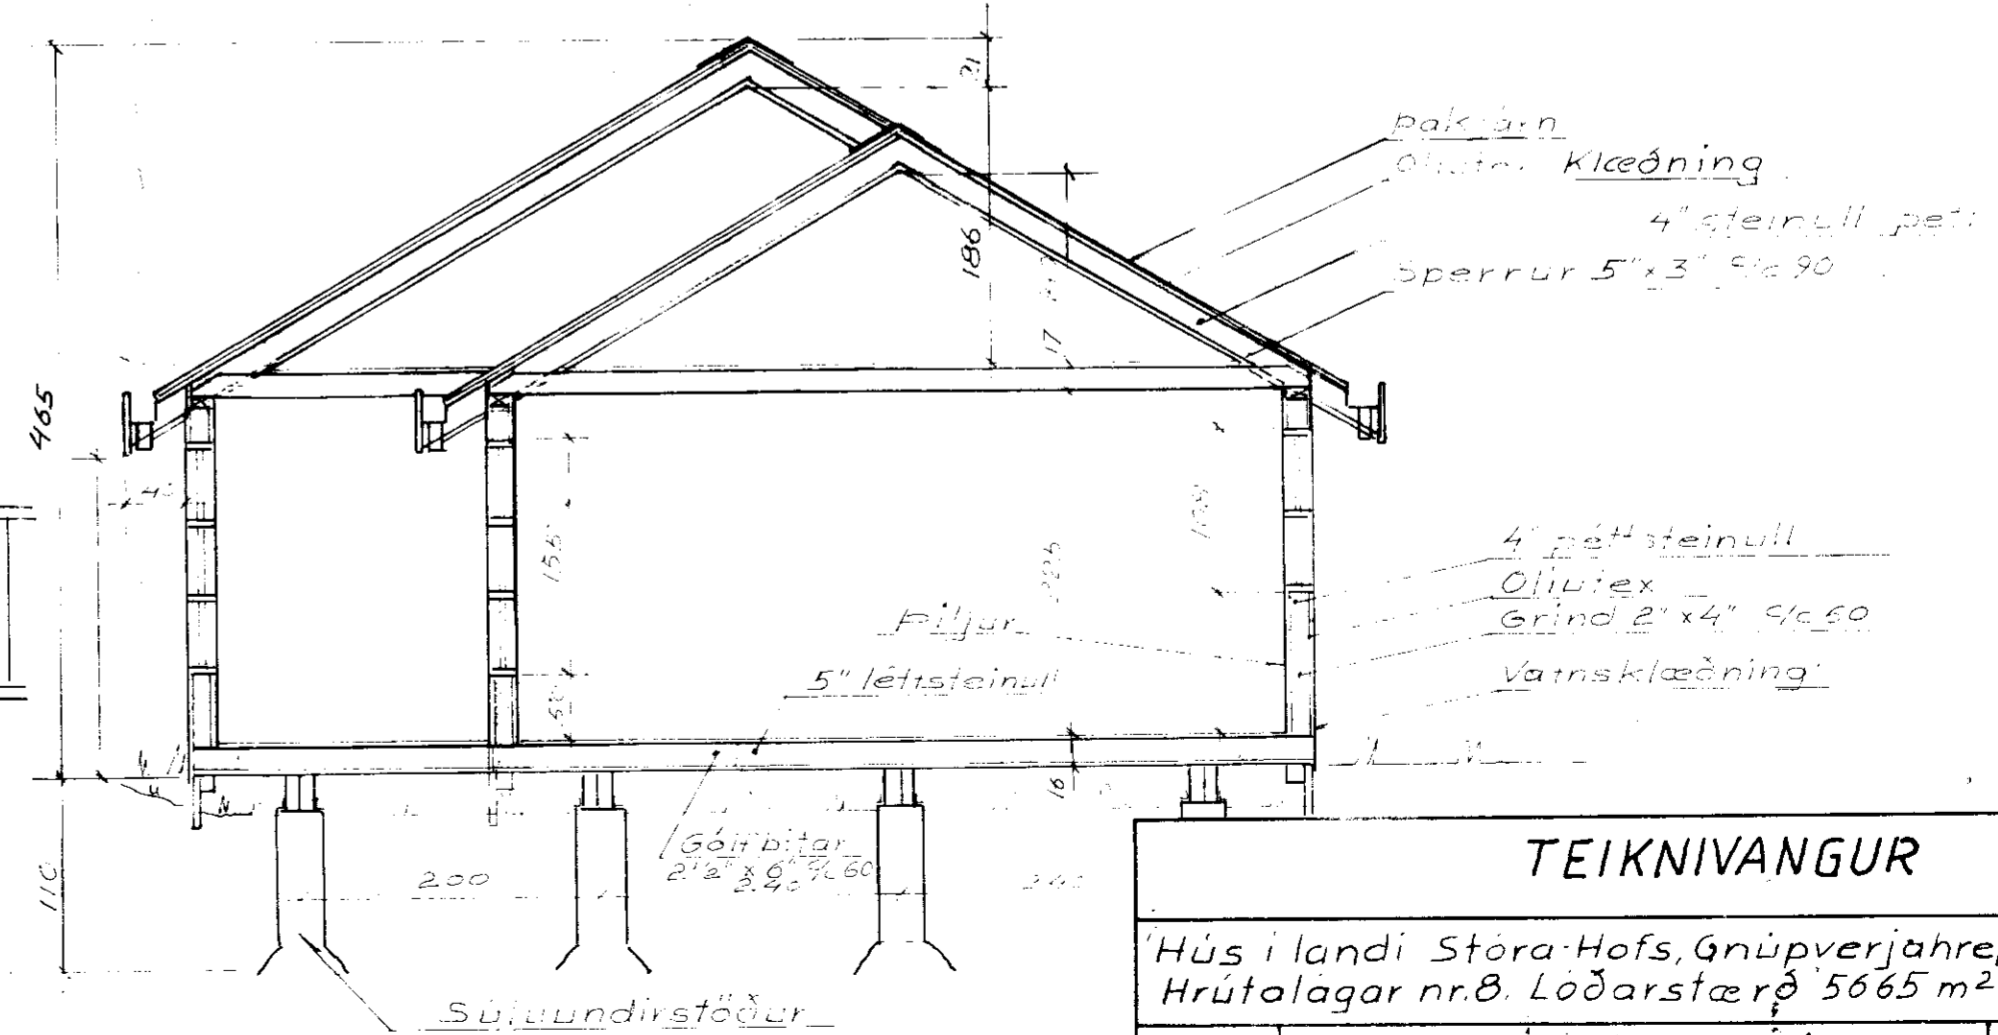

BYGGINGARFULLTRUI
Samp. 10/93
GNÚPVERJAHREPPS

Arneinn Magnússon

Hús nr 19-1A
Grunnfl. 50 m² Rúmmál 179 m³
Verönd 37 m²

TEIKNIVANGUR		
Hús í landi Stóra-Hofs, Gnúpverjahreppi, Arnessýslu, Hrutalagar nr.8, Lóðarstærð 5665 m ²		
Mkv 1:50	Eigandi: Ísleifur Sveinsson Austurbergi 16. III Reykjavík Kt. 220158-7649 Sími 91-75038	D: 20.04.93 T: K.M. R.:
<i>Arneinn Magnússon</i>		Nr 21