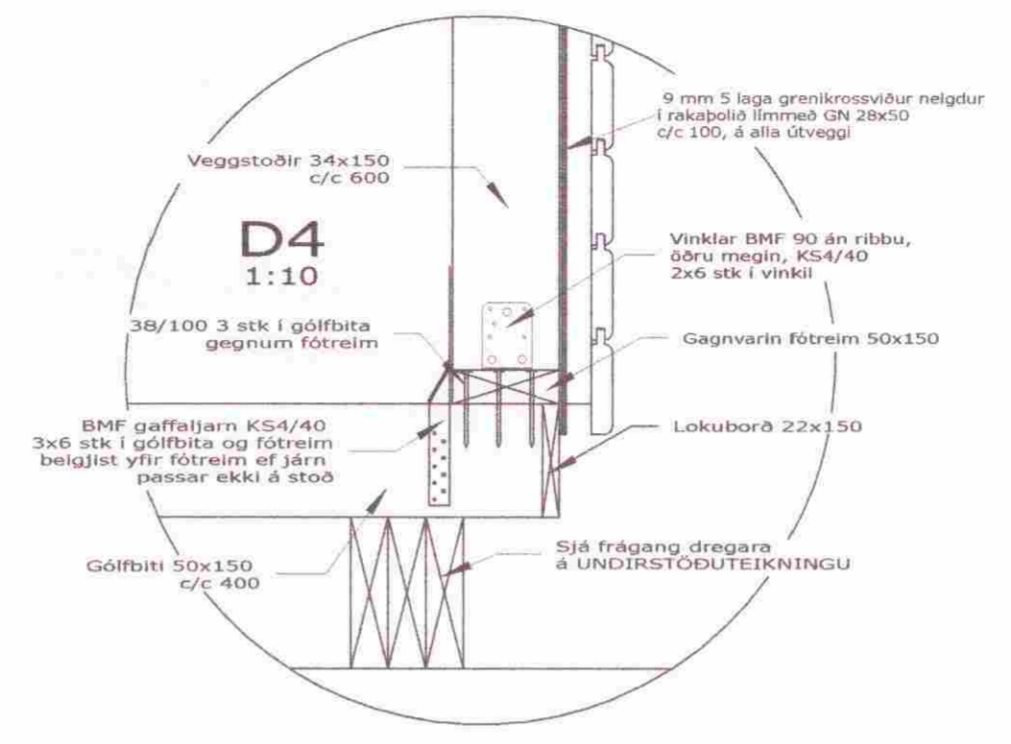

**MÓTTEKIÐ**  
 24 SEPT. 2008  
 Byggingafulfrú uppsv. Ámessýslu og Flóahv.

Teikn. nr.		Dags.	Ágúst 2008	samb.	<i>John H. Casanova</i> 020455-4999	Búðarvirki, snið	Íbúðarhús Hlemmiskeið 2a Skeiða og Gnúpverjahreppi
3		Mælikv.	1 : 10	b			
		Teiknað	JHG	a	Breyting		