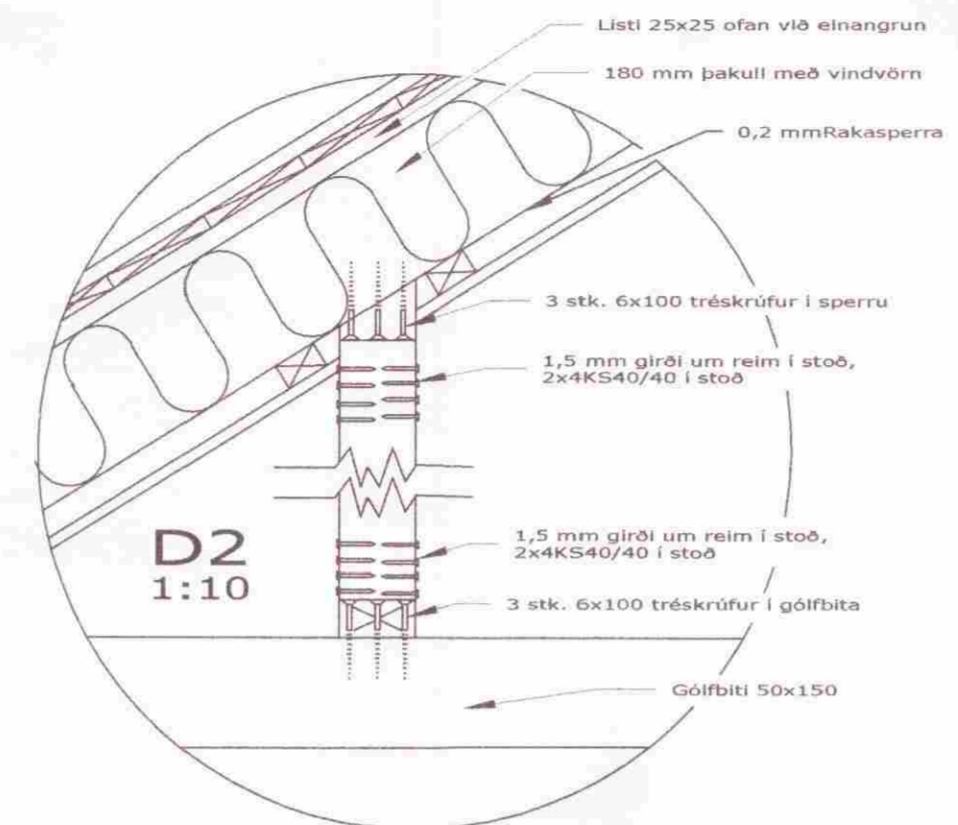

**MÓTTEKIÐ**  
 24 SEPT. 2008  
 Byggingafulfrú uppsv. Ámessýslu og Flóahv.

Teikn. nr.		Dags.	Ágúst 2008	samb.	<i>John H. Casanova</i> 020455-4999	Búðarvirki, snið	Íbúðarhús Hlemmiskeið 2a Skeiða og Gnúpverjahreppi
3		Mælikv.	1 : 10	b			
		Teiknað	JHG	a	Breyting		