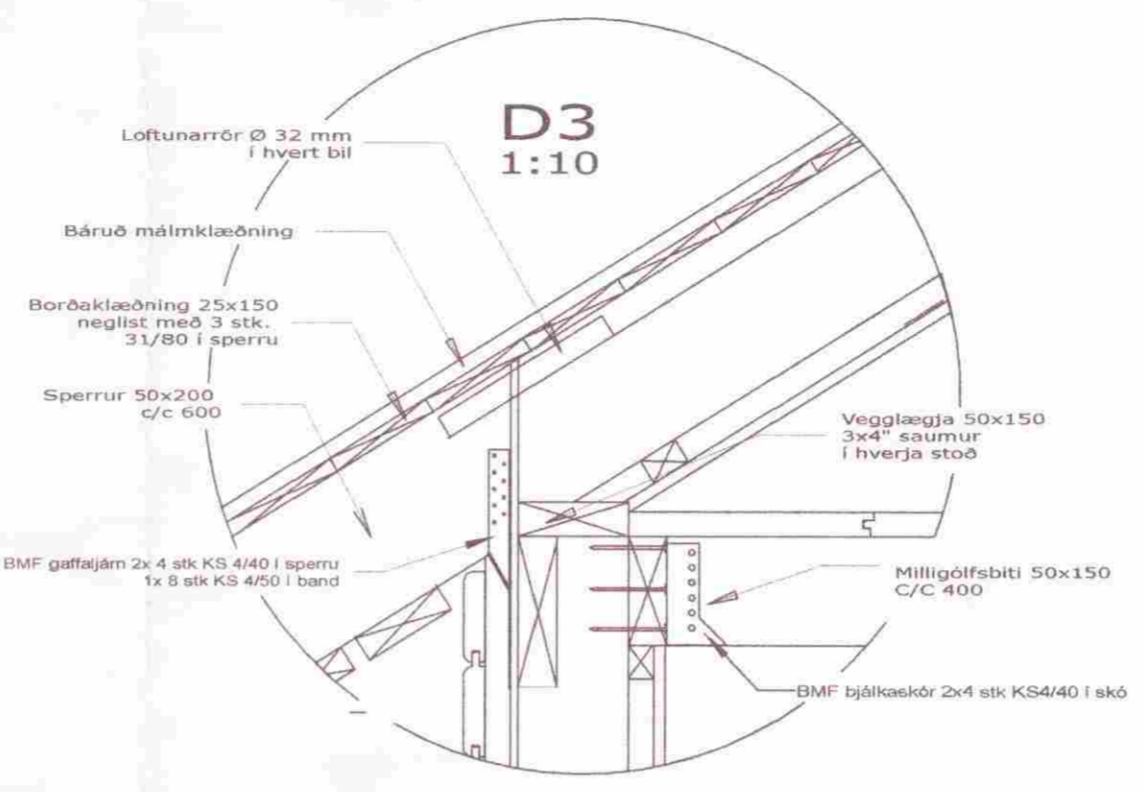

**MÓTTEKIÐ**  
 24 SEPT. 2008  
 Byggingafulfrú uppsv. Ámessýslu og Flóahv.

Teikn. nr.		Dags.	Ágúst 2008	samb.	<i>John H. Casanova</i> 020455-4999	Búðarvirki, snið	Íbúðarhús Hlemmiskeið 2a Skeiða og Gnúpverjahreppi
3		Mælikv.	1 : 10	b			
		Teiknað	JHG	a	Breyting		