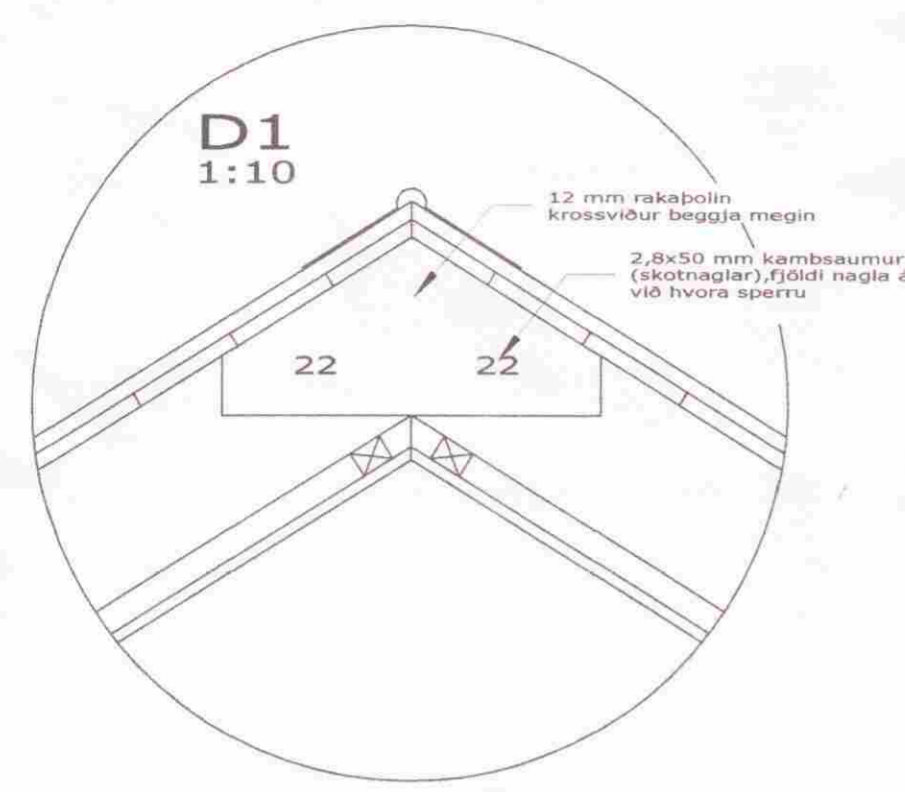

**MÓTTEKIÐ**  
 24 SEPT. 2008  
 Byggingafulfrú uppsv. Ámessýslu og Flóahv.

Teikn. nr.		Dags.	Ágúst 2008	samb.	<i>John H. Casanova</i> 020455-4999	Búðarvirki, snið	Íbúðarhús Hlemmiskeið 2a Skeiða og Gnúpverjahreppi
3		Mælikv.	1 : 10	b			
		Teiknað	JHG	a	Breyting		