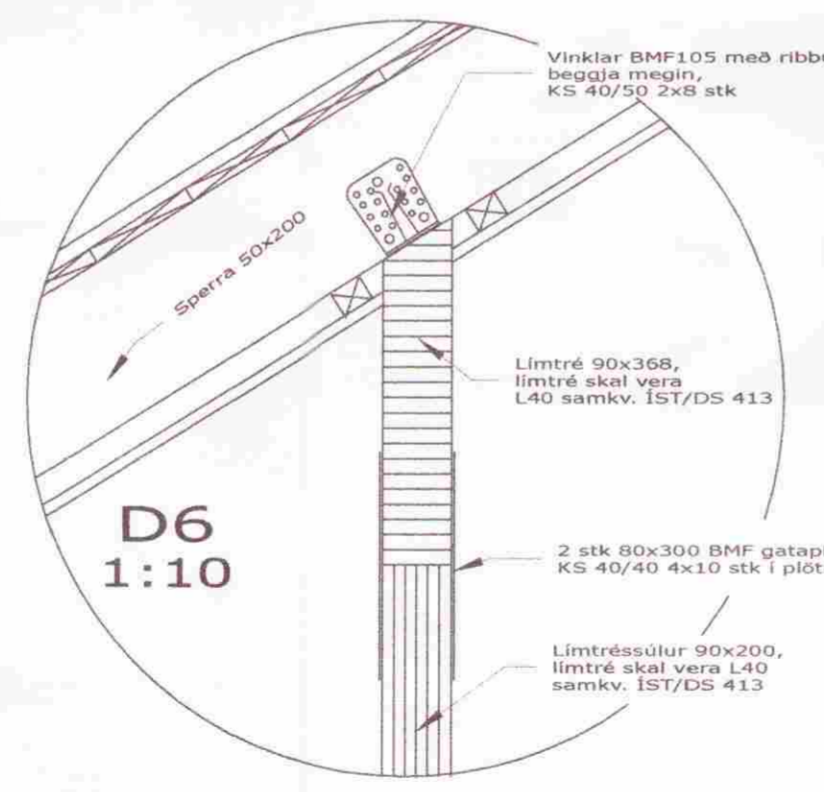

**MÓTTEKIÐ**  
 24 SEPT. 2008  
 Byggingafulfrú uppsv. Ámessýslu og Flóahv.

Teikn. nr.		Dags.	Ágúst 2008	samb.	<i>John H. Casanova</i> 020455-4999	Búðarvirki, snið	Íbúðarhús Hlemmiskeið 2a Skeiða og Gnúpverjahreppi
3		Mælikv.	1 : 10	b			
		Teiknað	JHG	a	Breyting		