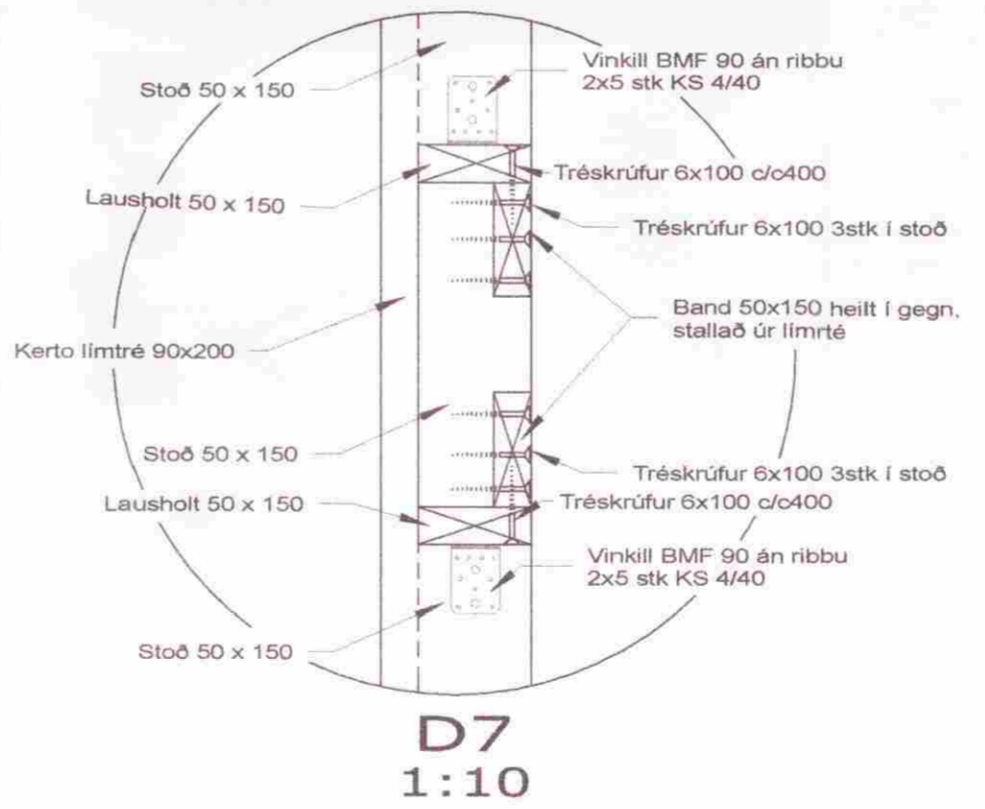

**MÓTTEKIÐ**  
 24 SEPT. 2008  
 Byggingafulfrú uppsv. Ámessýslu og Flóahv.

Teikn. nr.		Dags.	Ágúst 2008	samb.	<i>John H. Casanova</i> 020455-4999	Búðarvirki, snið	Íbúðarhús Hlemmiskeið 2a Skeiða og Gnúpverjahreppi
3		Mælikv.	1 : 10	b			
		Teiknað	JHG	a	Breyting		