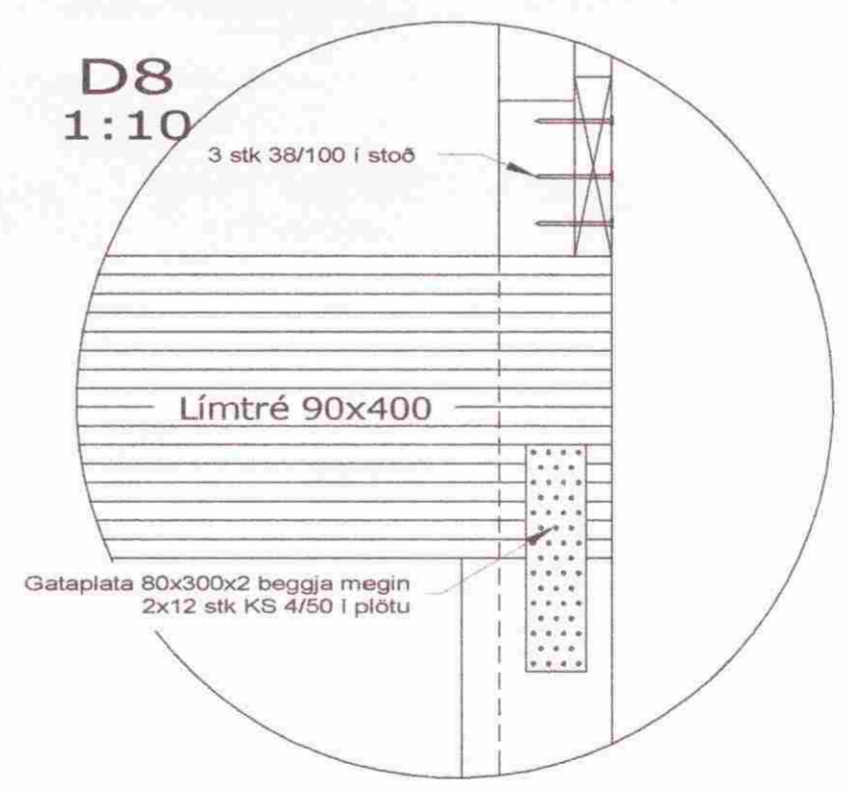

**MÓTTEKIÐ**  
 24 SEPT. 2008  
 Byggingafulfrú uppsv. Ámessýslu og Flóahv.

Teikn. nr.		Dags.	Ágúst 2008	samb.	<i>John H. Casanova</i> 020455-4999	Búðarvirki, snið	Íbúðarhús Hlemmiskeið 2a Skeiða og Gnúpverjahreppi
3		Mælikv.	1 : 10	b			
		Teiknað	JHG	a	Breyting		