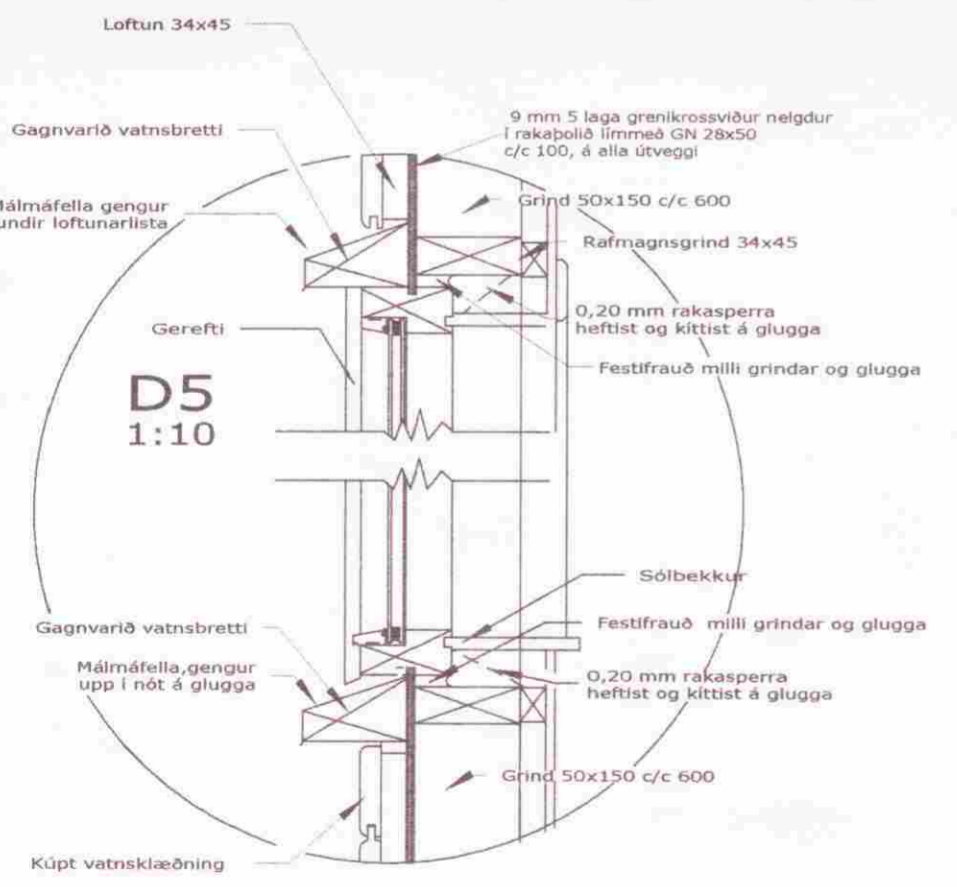

**MÓTTEKIÐ**  
 24 SEPT. 2008  
 Byggingafulfrú uppsv. Ámessýslu og Flóahv.

Teikn. nr.		Dags.	Ágúst 2008	samb.	<i>John H. Casanova</i> 020455-4999	Búðarvirki, snið	Íbúðarhús Hlemmiskeið 2a Skeiða og Gnúpverjahreppi
3		Mælikv.	1 : 10	b			
		Teiknað	JHG	a	Breyting		