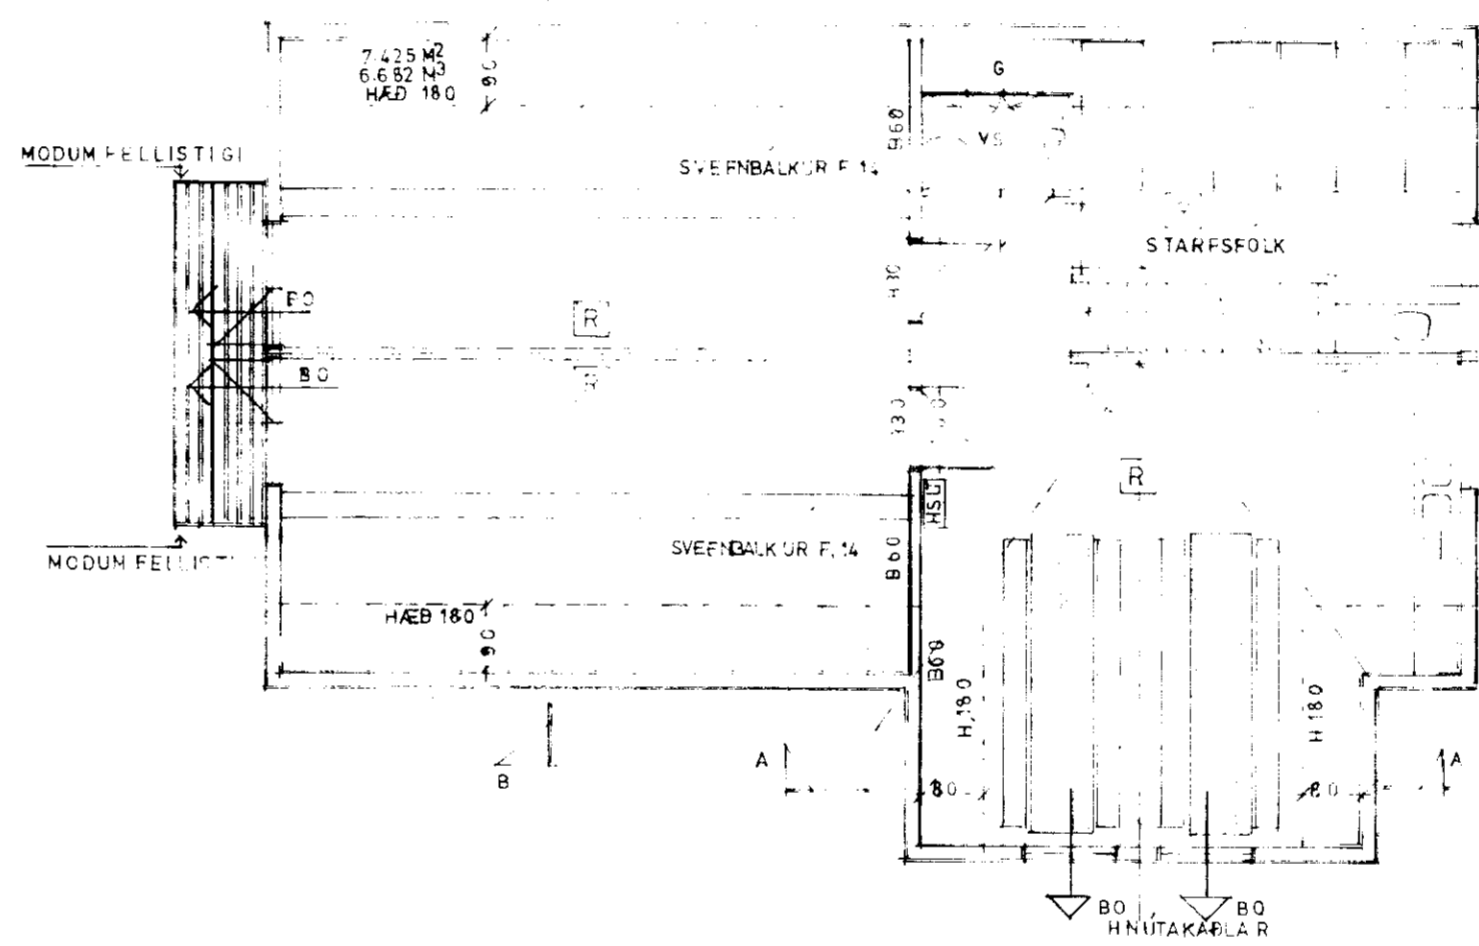

RIS M. 1:100