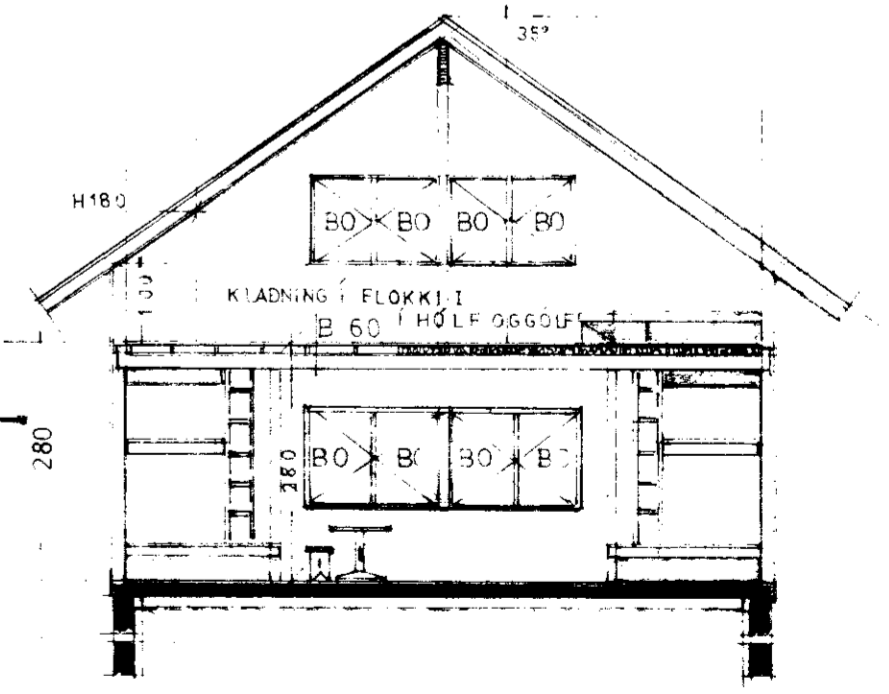

VESTUR  
M. 1:100

NORÐUR  
M. 1:100

*Gunnar H. Kristjánsson*

GISTISKÁLI Í HÓLASKÖGI V. LEITARMANNA  
GNÚPVERJAHREPPI, ÁRNESSEYSLU.

BRUTTO STÆRÐ  
GRENNFLÖTUR 152.90M<sup>2</sup>  
948.40M<sup>3</sup>

SAMTENG T VÍÐVÖRUNARKERFI  
LEKARÓFAR

SNIB B-B 1:100

BRYTT Í APRIL/MAI 98  
MÁLSETNING  
STÆRDIR  
SVALIR A VESTURHLÍÐ

LITLA  
TEIKNISTOFAN  
595 3770220 Hafnarhlíð

18/5 98

*Ólafur G. Þorsteinsson*  
Ólafur G. Þorsteinsson