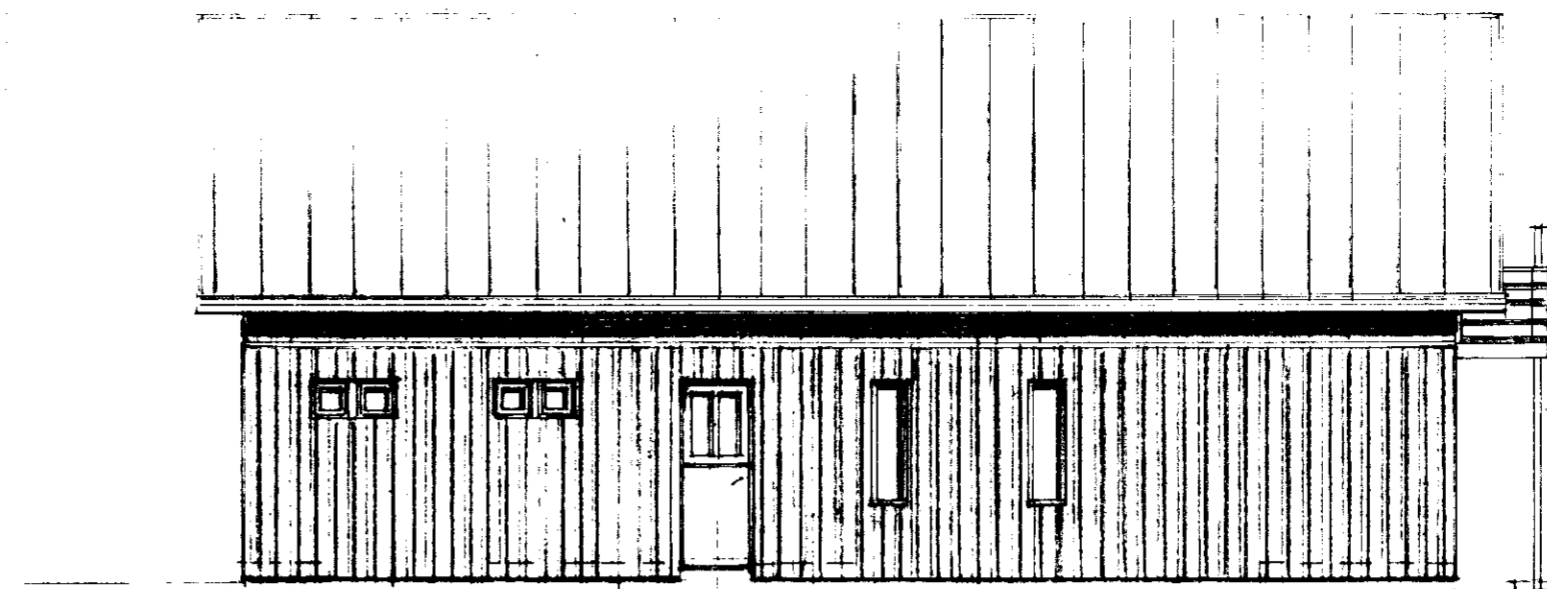

VESTUR  
M. 1:100

NORÐUR  
M. 1:100

*Gunnar H. Kristjánsson*

GISTISKÁLI Í HÓLASKÖGI V. LEITARMANNA  
GNÚPVERJAHREPPI, ÁRNESSEYSLU.

BRUTTO STÆRÐ  
GRENNFLÖTUR 152.90M<sup>2</sup>  
948.40M<sup>3</sup>

SAMTENG T VÍÐVÖRUNARKERFI  
LEKARÓFAR