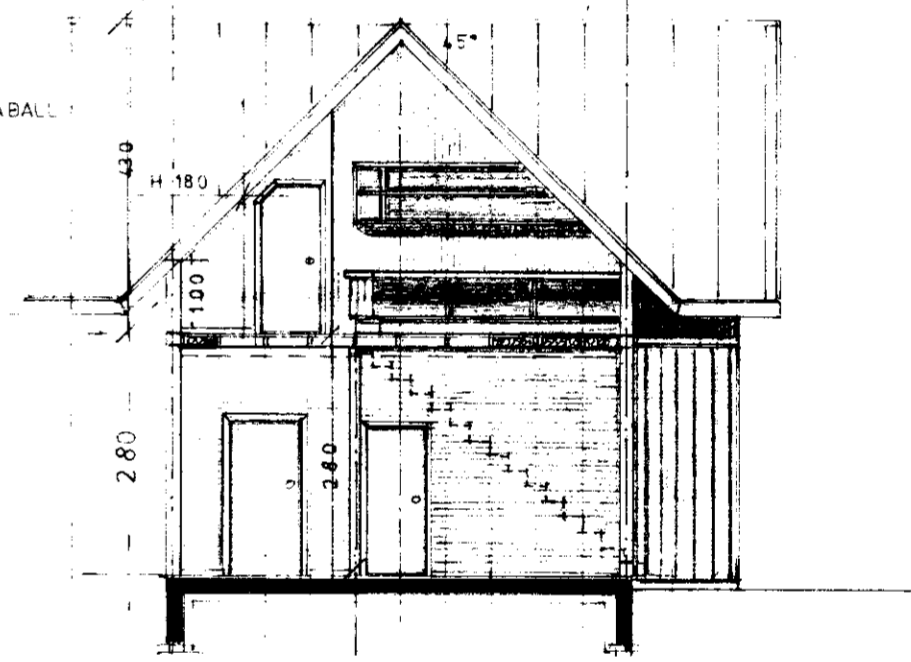

SNIB A-A 1:100