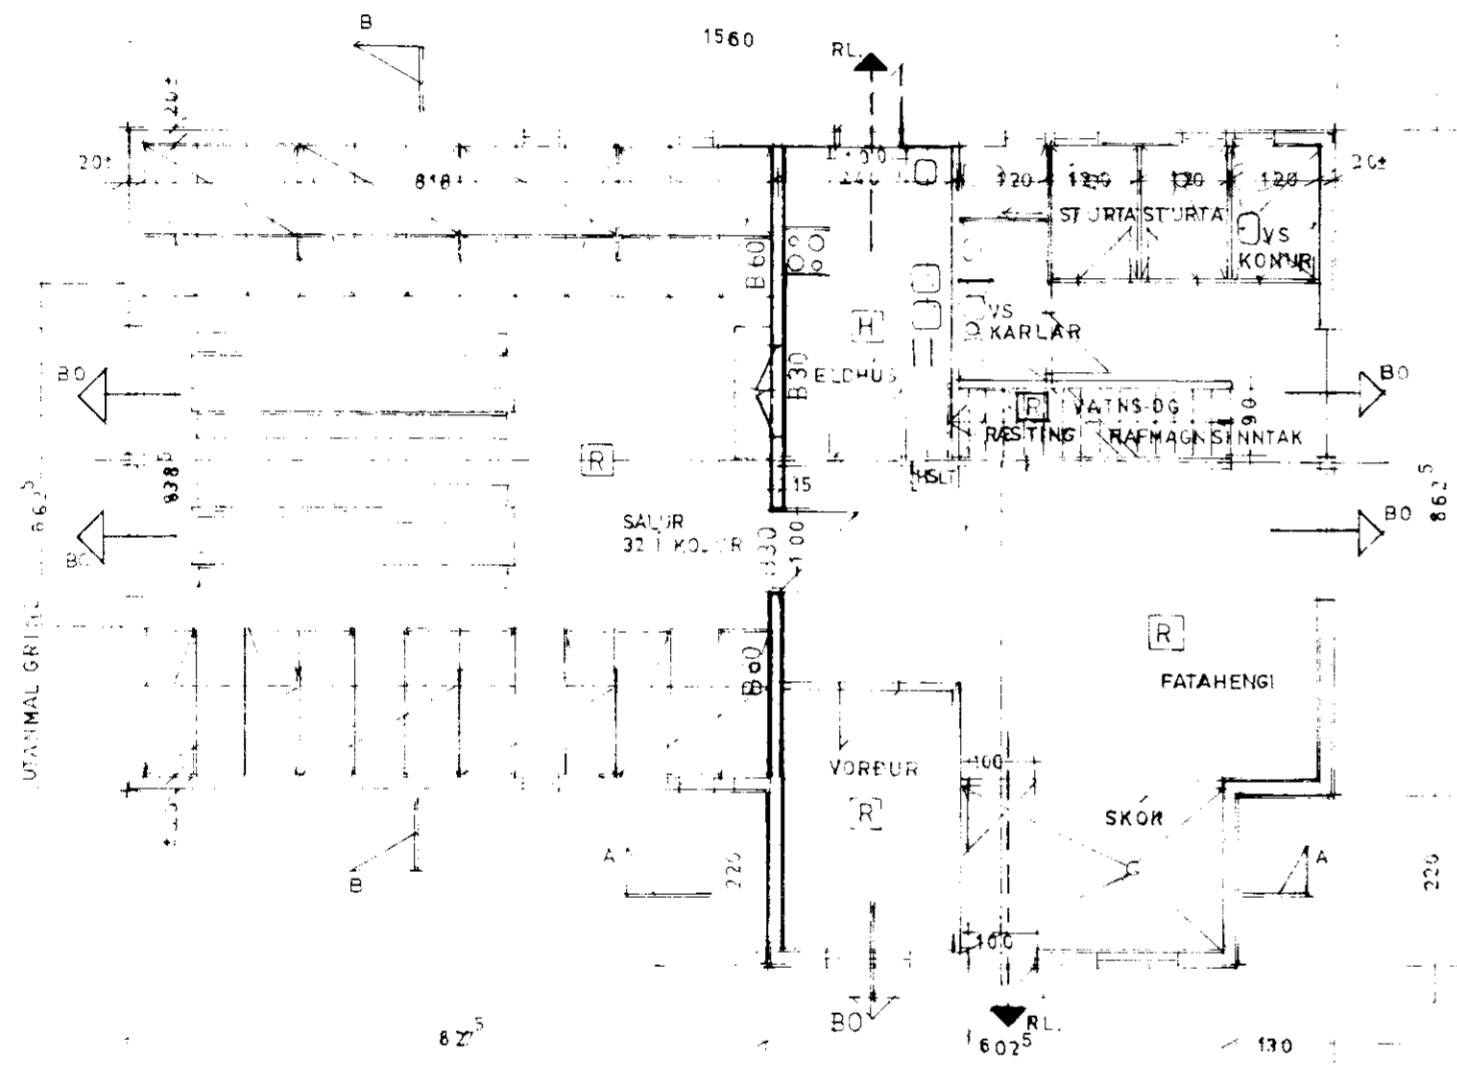

VESTUR  
M. 1:100

NORÐUR  
M. 1:100

*Gunnar H. Kristjánsson*

GISTISKÁLI Í HÓLASKÖGI V. LEITARMANNA  
GNÚPVERJAHREPPI, ÁRNESSEYSLU.

BRUTTO STÆRÐ  
GRENNFLÖTUR 152.90M<sup>2</sup>  
948.40M<sup>3</sup>

SAMTENG T VÍÐVÖRUNARKERFI  
LEKARÓFAR

SNIB B-B 1:100

BRYTT Í APRIL/MAI 98  
MÁLSETNING  
STÆRDIR  
SVALIR A VESTURHLÍÐ

LITLA  
TEIKNISTOFAN  
595 3770220 Hafnarhlíð

18/5 98

*Ólafur G. Þorsteinsson*  
Ólafur G. Þorsteinsson