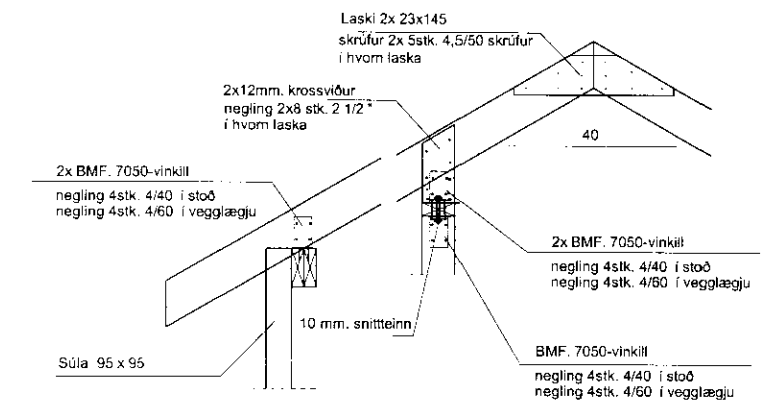

SNID B-B 1:20

SNID C-C 1:20

SNID D-D 1:20

Teiknistofan Röðull

Knarrarvogi 4 Reykjavík
S: 5683577 Fax 5683522

Verkefni: **Lóð nr. 3 Kálfá- Grúpverjahreppi**

Varknið: **Snið í þakviði**
Helgi Gunnarsson kt. 050350-4879 h.s. 5544708 gsm 6921020 nmt. 8533489
Jón Rafns Antonsson kt. 240347-2539 h.s. 5670775 gsm. 8928377 nmt. 8528377