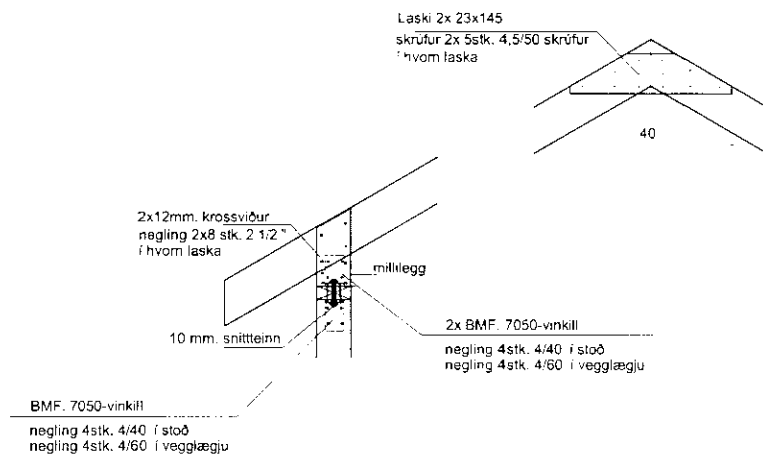

SNID B-B 1:20

SNID C-C 1:20

SNID D-D 1:20

Teiknistofan Röðull

Knarrarvogi 4 Reykjavík
S: 5683577 Fax 5683522

Verkefni: **Lóð nr. 3 Kálfá- Grúpverjahreppi**

Varknið: **Snið í þakviði**
Helgi Gunnarsson kt. 050350-4879 h.s. 5544708 gsm 6921020 nmt. 8533489
Jón Rafns Antonsson kt. 240347-2539 h.s. 5670775 gsm. 8928377 nmt. 8528377