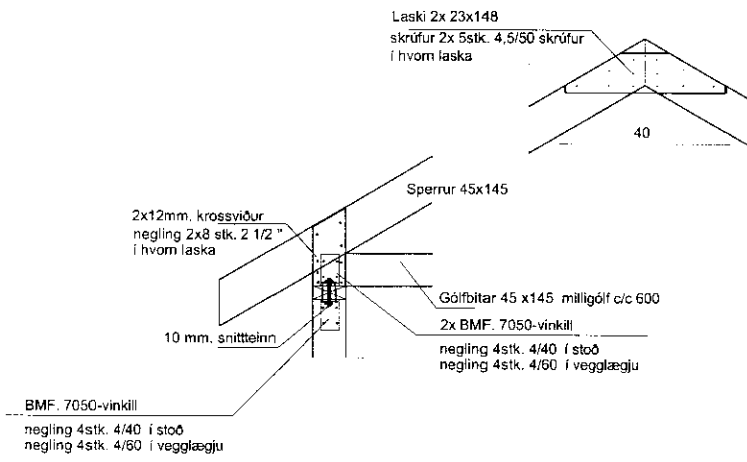

SNID B-B 1:20

SNID C-C 1:20

SNID D-D 1:20

Teiknistofan Röðull

Knarrarvogi 4 Reykjavík
S: 5683577 Fax 5683522

Verkefni: **Lóð nr. 3 Kálfá- Grúpverjahreppi**

Varknið: **Snið í þakviði**
Helgi Gunnarsson kt. 050350-4879 h.s. 5544708 gsm 6921020 nmt. 8533489
Jón Rafns Antonsson kt. 240347-2539 h.s. 5670775 gsm. 8928377 nmt. 8528377

Mkv. 1:20 Hannað: hg
Dags. 20/2 2004 Teiknað: hg
Breytt: Yfirland: hg
Breytt: Fjöldi bláða 5
Breytt: Blað nr. 5

Handwritten signature
5