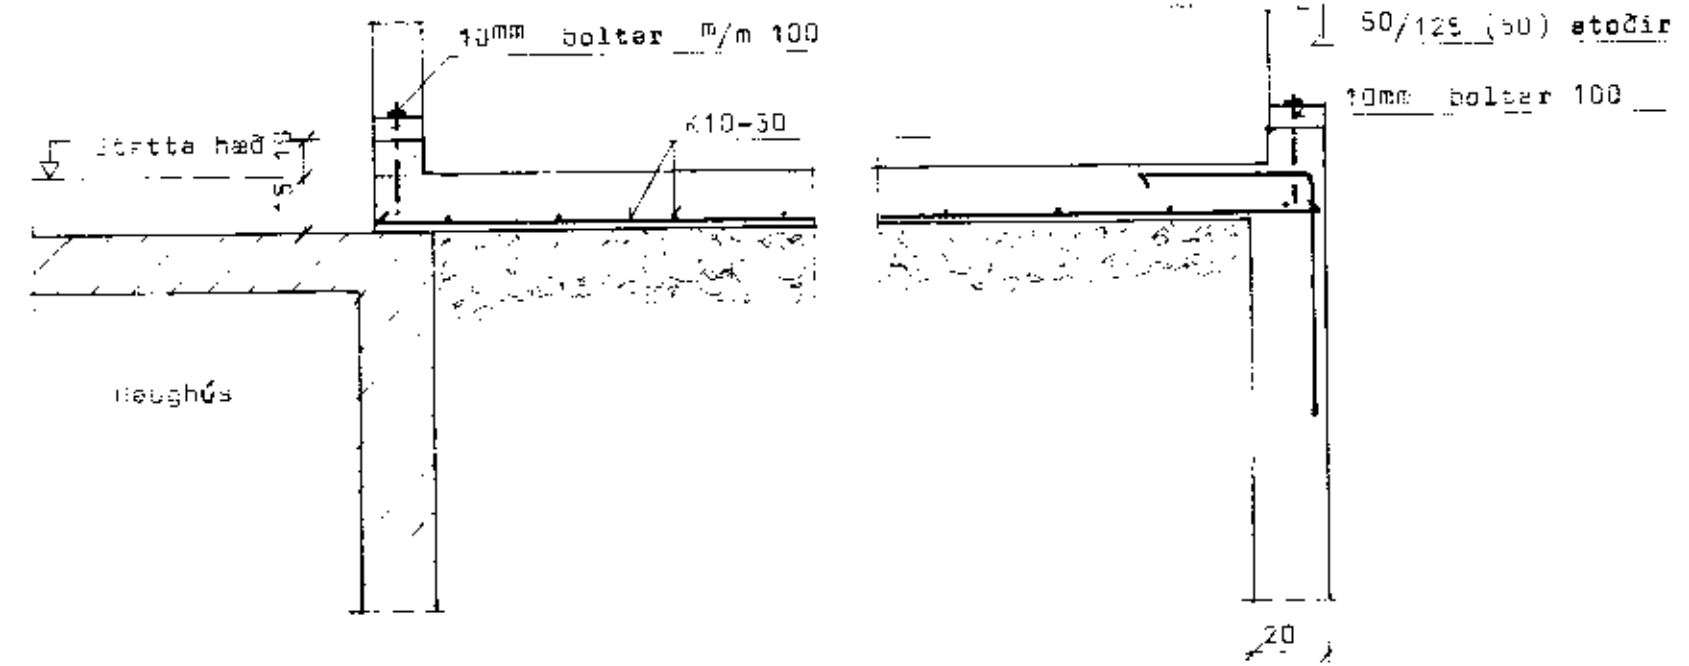

SNID A-A
M = 1:20

SNID B-B
M = 1:20

ÞVERSNID
M = 1:50

BL BYGGINGASTOFNUN LANDBÚNADARINS
LAUGAVEGI 120, REYKJAVÍK, SÍMI 25444
KILHRAUN, SKEIÐAHREPPI, ÁRN.
SVINAHÚS: UNDIRSTAÐ A.

TEIKN. NR. 40-5061/2
BREYTT FRÁ
MÆLIKVARDI 1:100 1:50 1:20
DAGSETNING MAÍ 1985
TEIKNAD G N