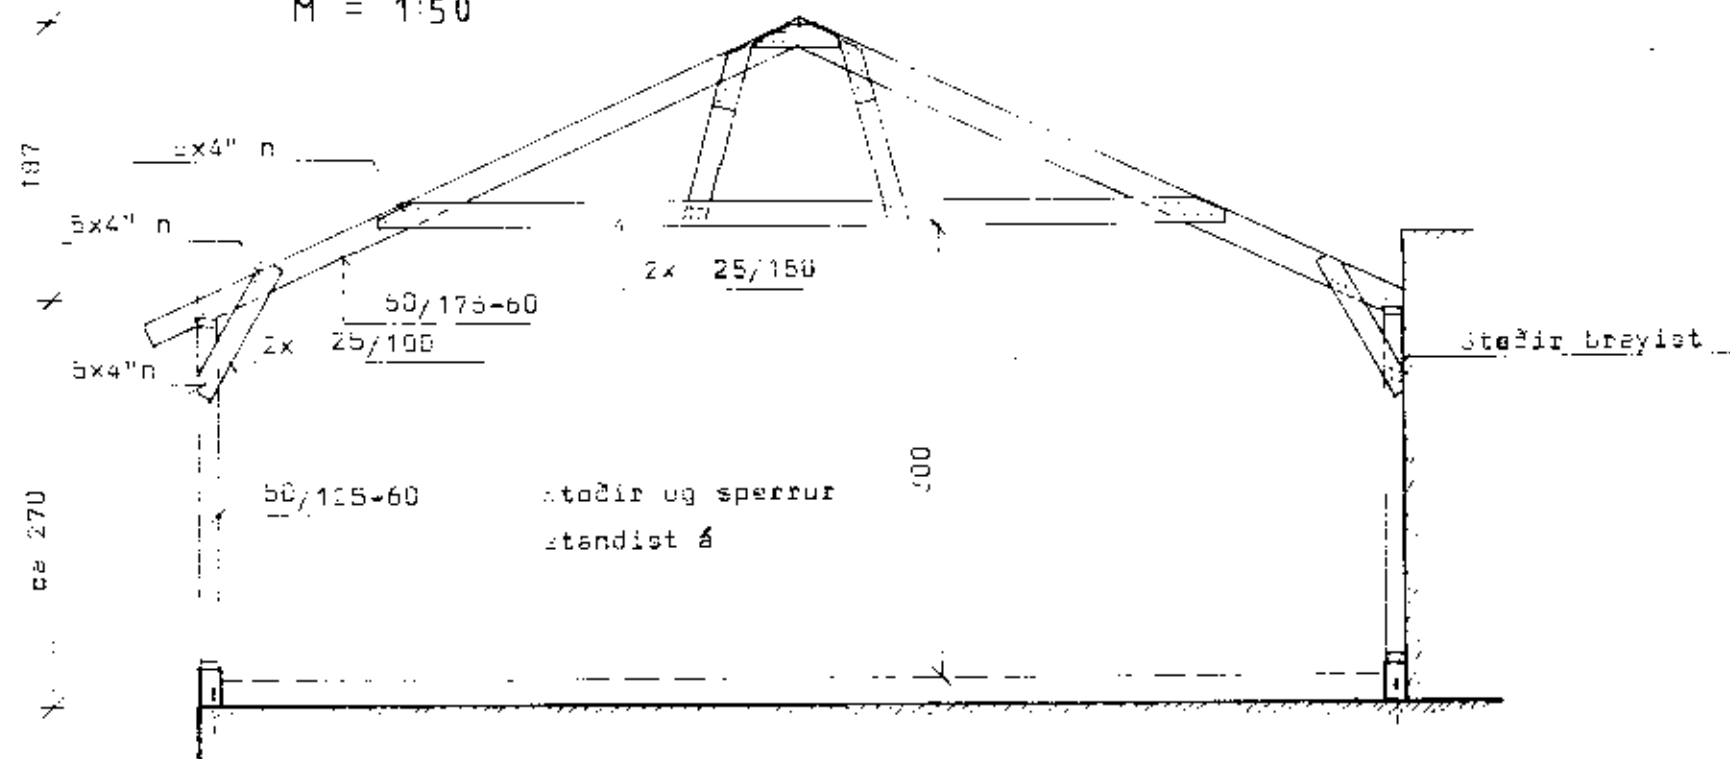

SNID A-A
M = 1:20

SNID B-B
M = 1:20

ÞVERSNID
M = 1:50

BL BYGGINGASTOFNUN LANDBÚNADARINS
LAUGAVEGI 120, REYKJAVÍK, SÍMI 25444
KILHRAUN, SKEIÐAHREPPI, ÁRN.
SVINAHÚS: UNDIRSTAÐ A.

TEIKN. NR. 40-5061/2
BREYTT FRÁ
MÆLIKVARDI 1:100 1:50 1:20
DAGSETNING MAÍ 1985
TEIKNAD G N