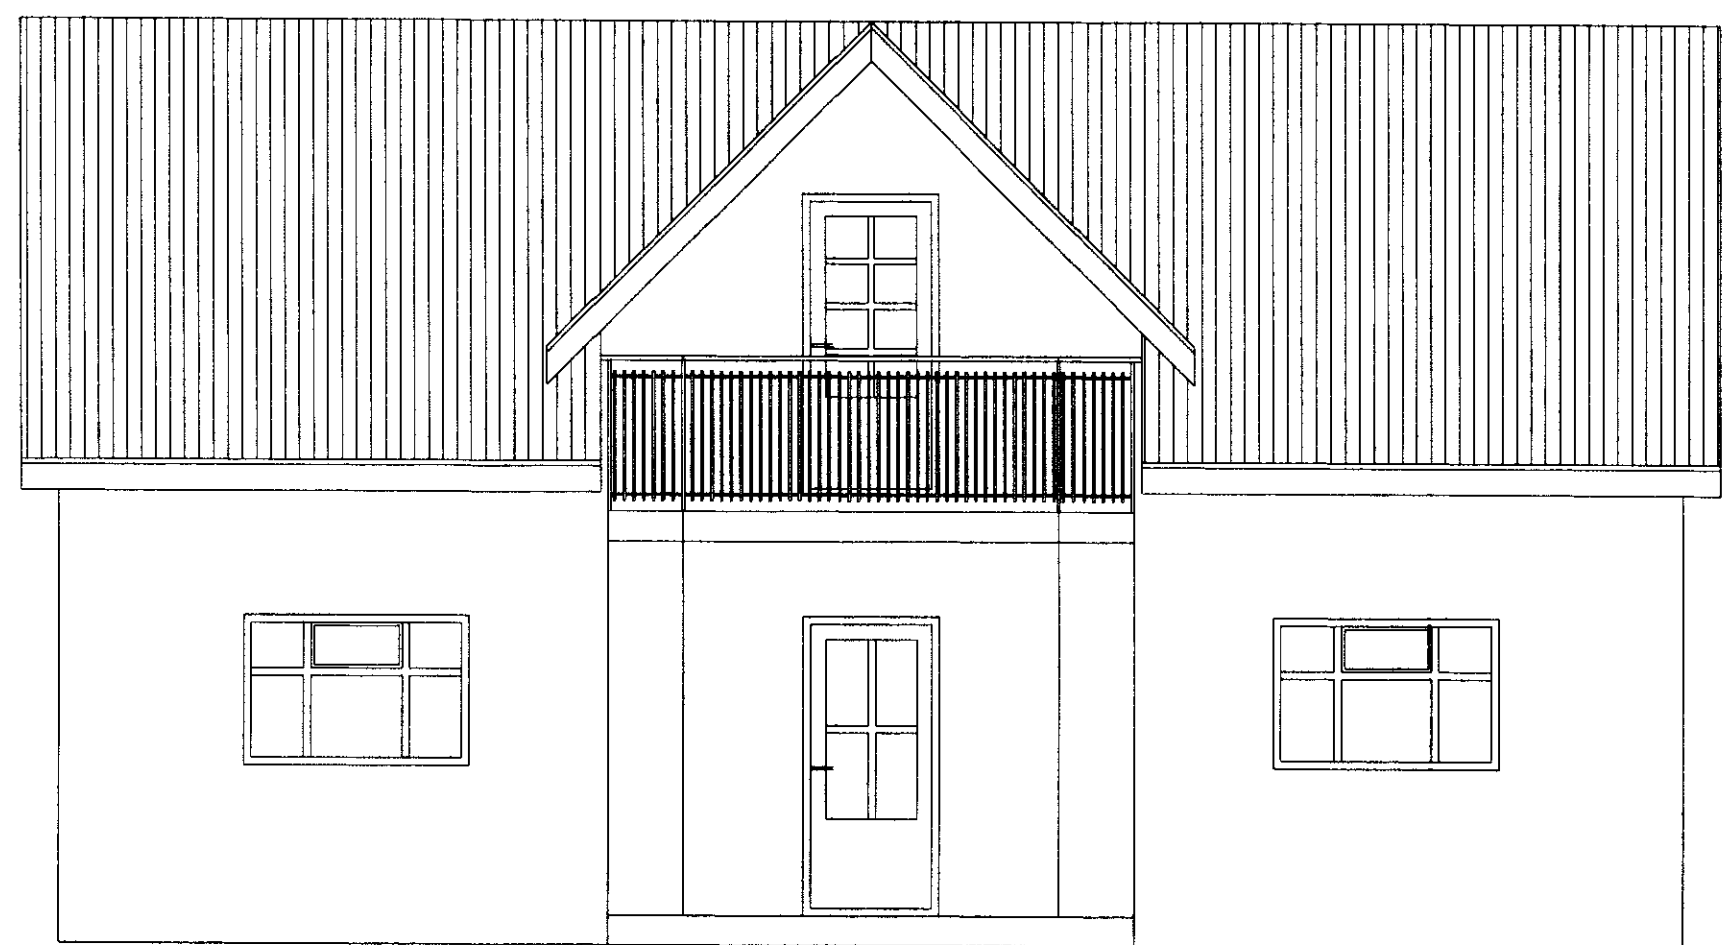

Grunp. 3/6 98
 GRUNPVERJAHREPP
 Atli Egger tsson

Framhlið

Austurgafi

Bakhlið

Vesturgafi

Breyting	Dags.	Skýring	Gr.
----------	-------	---------	-----

TEIKN.	EB	DAGS.	Júní 98
REIKN.		VERK	
YFIRF.		BLAD	
MKV.	1:50		
Nýbygging			
Grunpverjahrepp:			
eig. Atli Egger tsson			