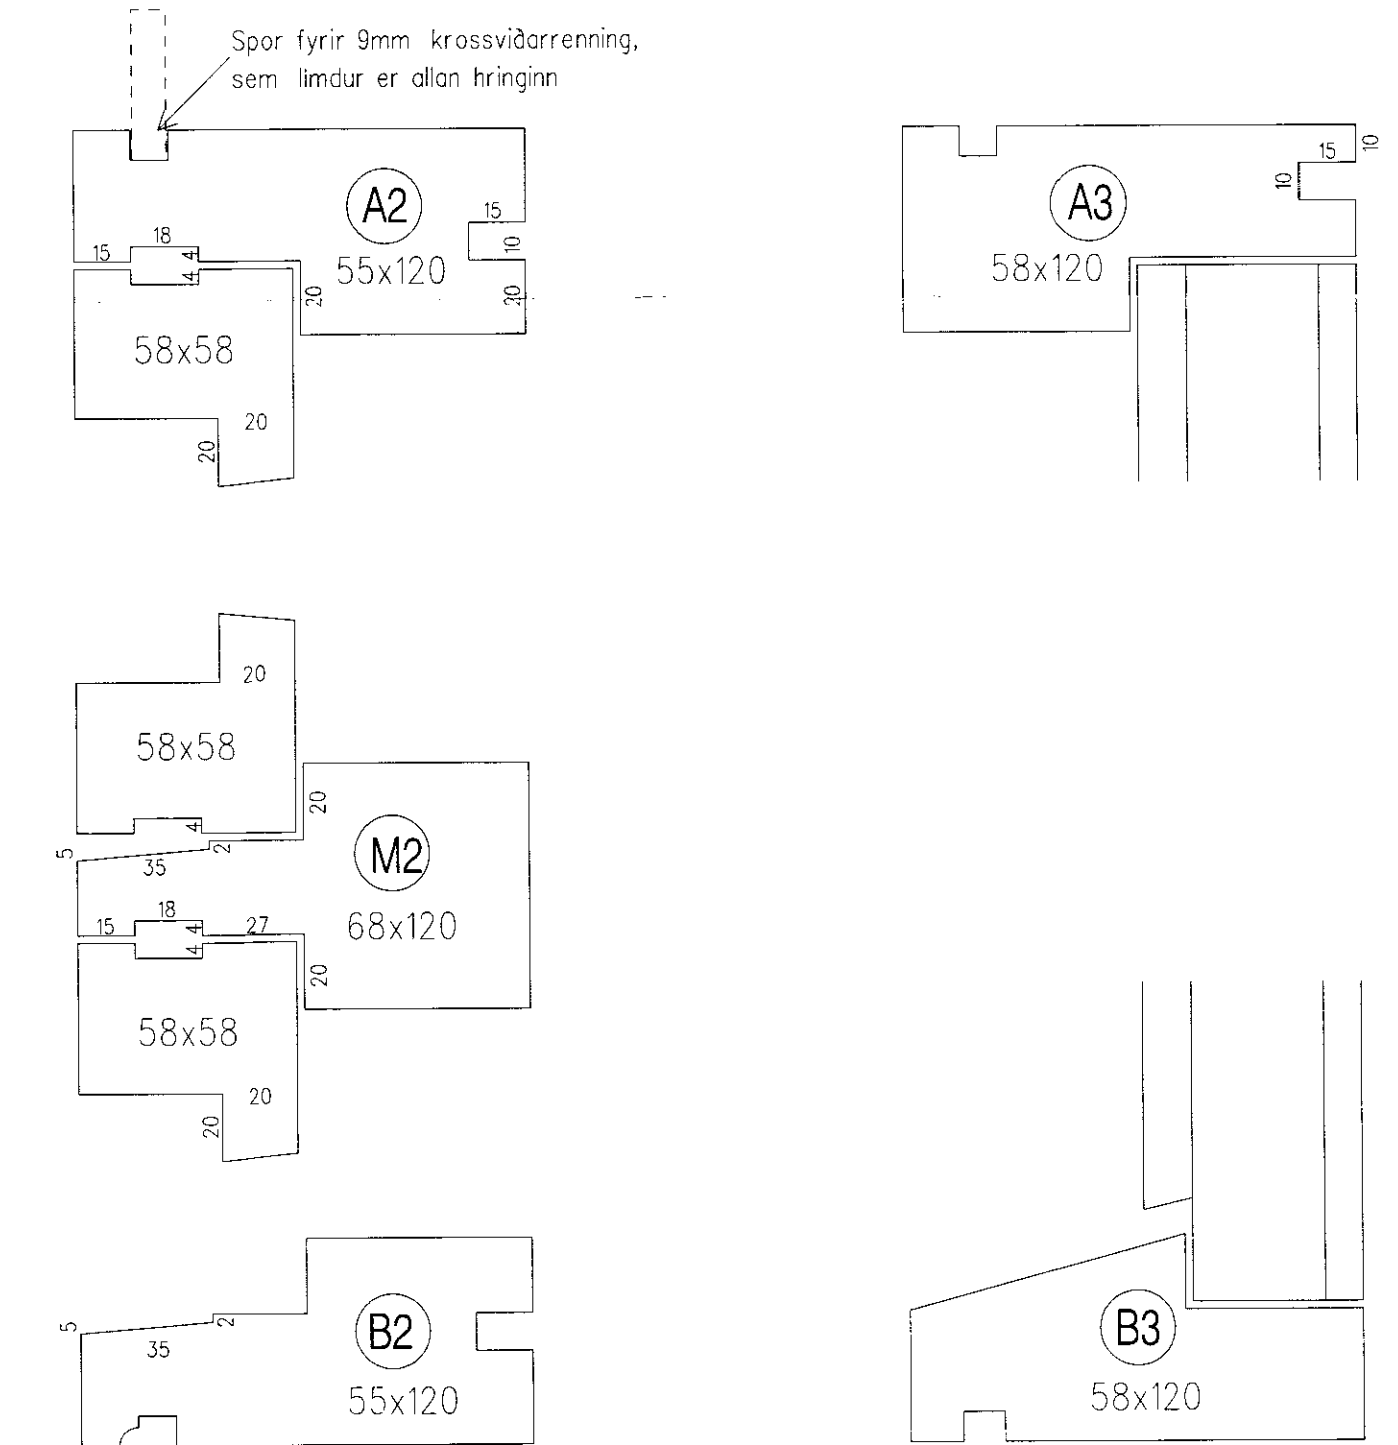

Gluggasnið - 1:2

Grunnmynd, 1:20