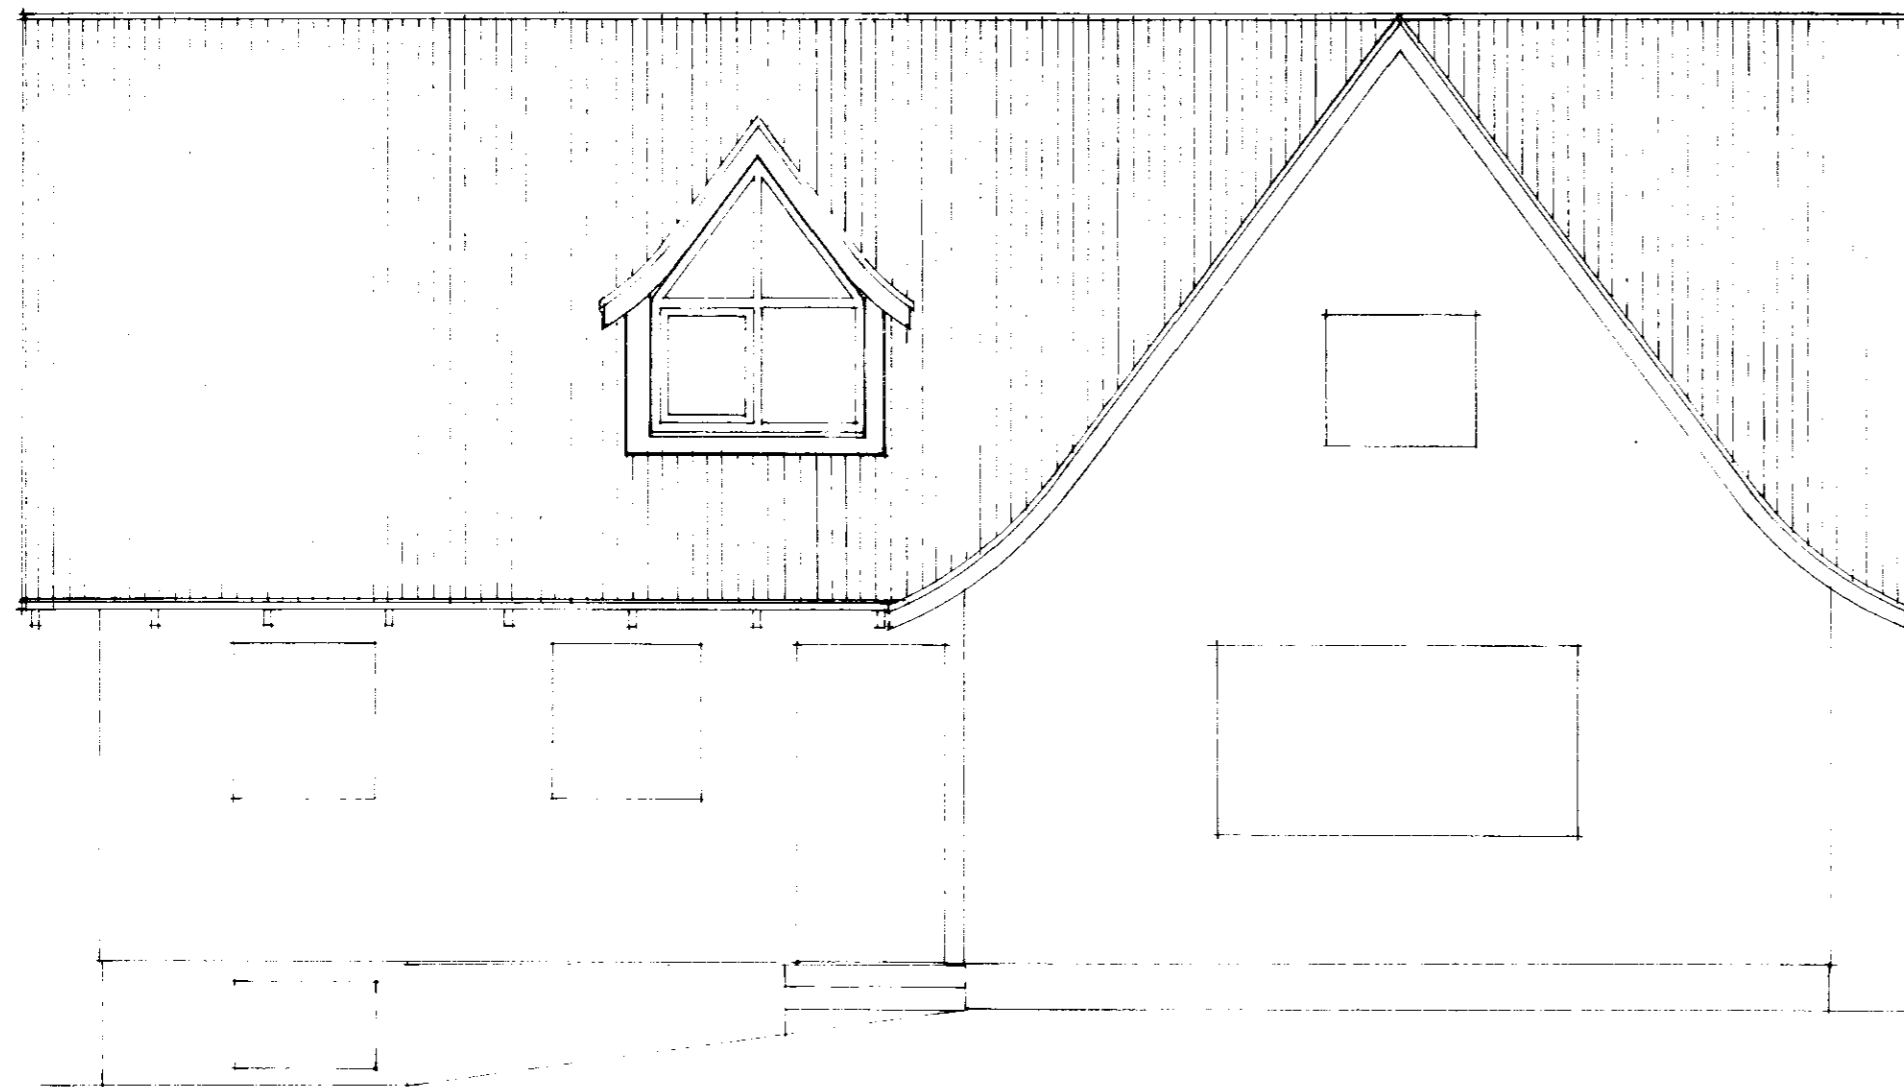

Jan. 23/87

 Hilmar Lárusson

ÚTLIT SUÐVESTUR

ÚTLIT NORÐAUSTUR

ÚTLIT NORÐVÆTUR

ÖLL MÁL TAKIST OG ENDURSKOÐIÐ Á STAÐNUM

BL BYGGINGASTOFNUN LANDBÚNADARINS
 LAUGAVEGI 120, REYKJAVÍK, SÍMI 25444
 LAXÁRDALUR II, Gnúsvörjahreppi, Árn.
 Innrétting ríshæðar, 49,4 m²
 Útlitsmyndir

TEIKN. NR. 06-3722, 2
 BREYTT FRÁ 1760 TL
 MÆLIKVARÐI 1:50
 DAGSETNING 01.06.87.
 TEIKNAD