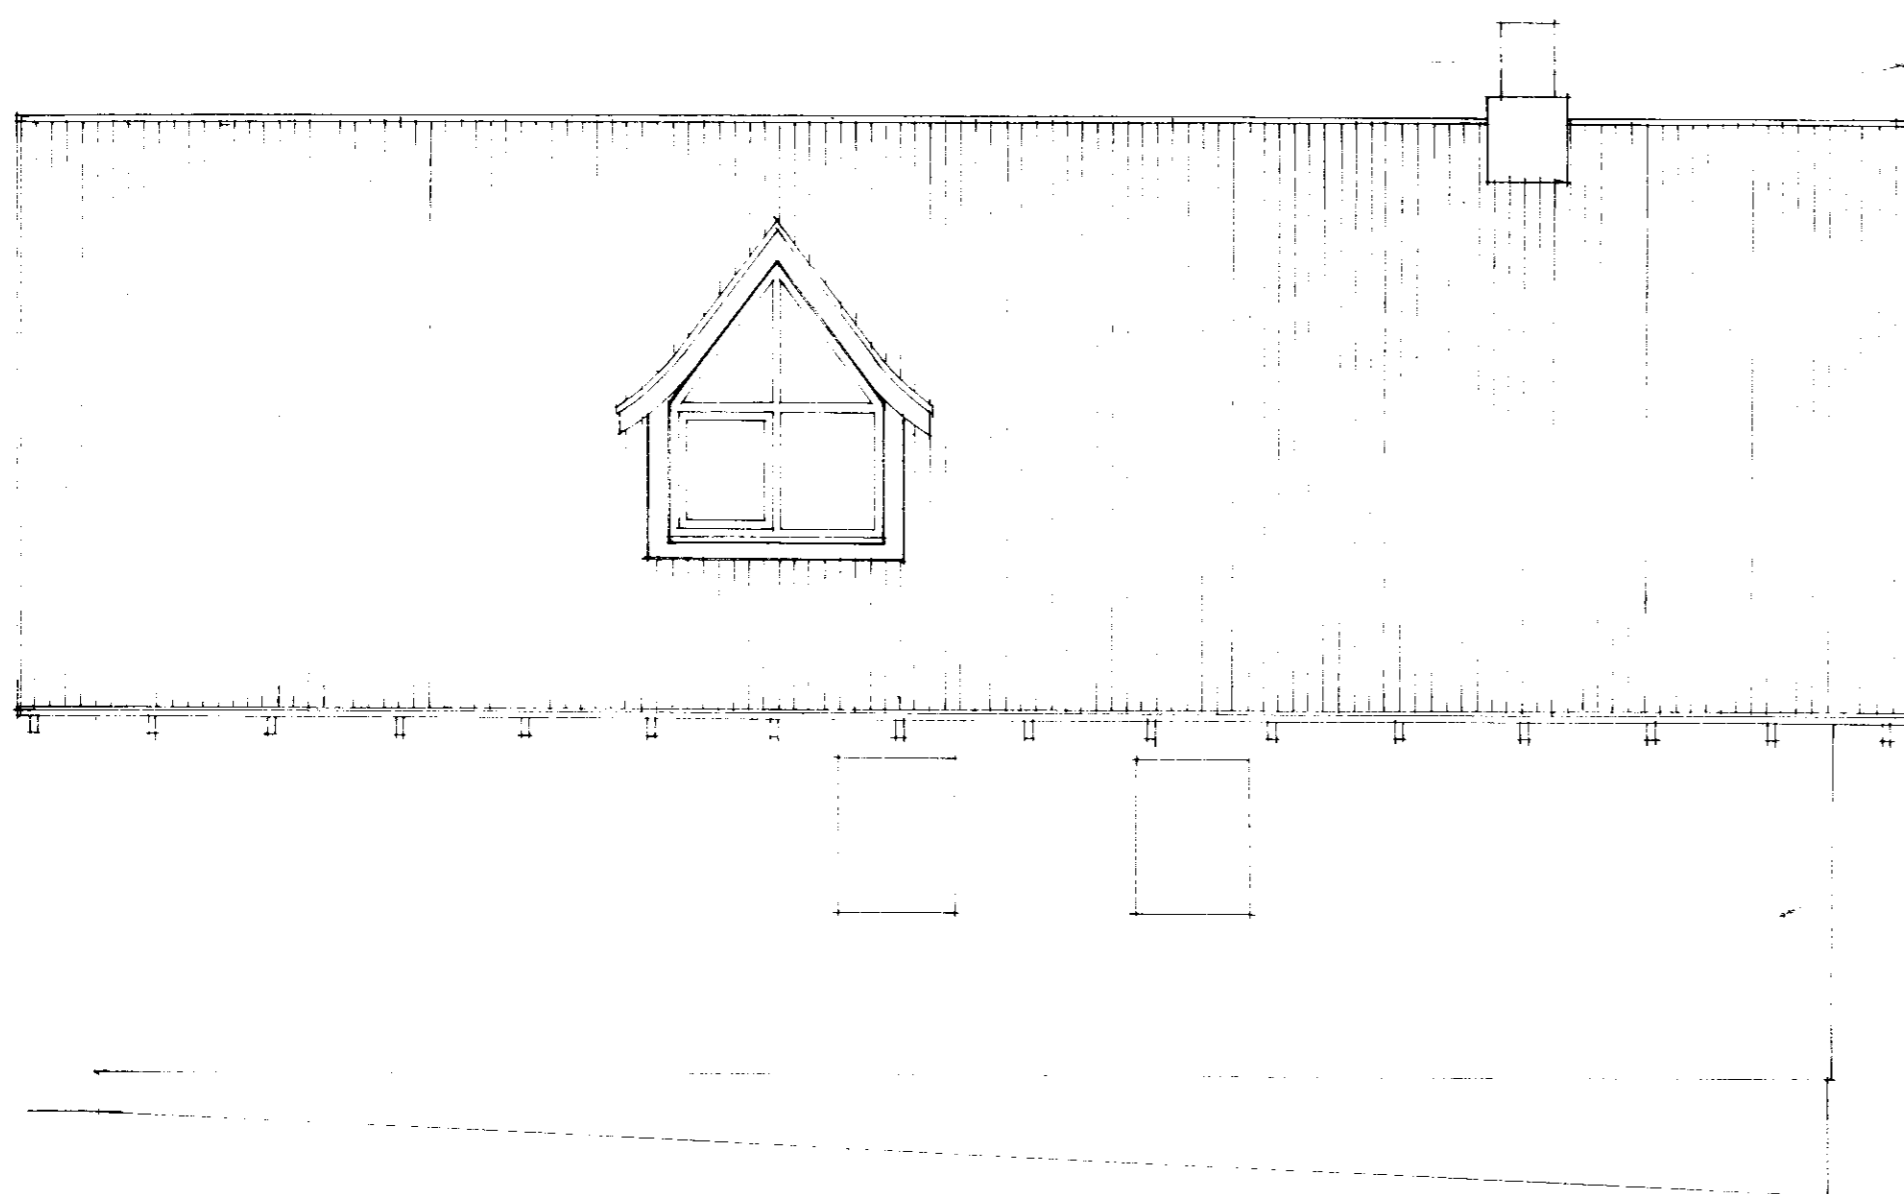

Jan. 23/87

 Hilmar Lárusson

ÚTLIT SUÐVESTUR

ÚTLIT NORÐAUSTUR

ÚTLIT NORÐVÆTUR

ÖLL MÁL TAKIST OG ENDURSKOÐIÐ Á STAÐNUM

BL BYGGINGASTOFNUN LANDBÚNADARINS
 LAUGAVEGI 120, REYKJAVÍK, SÍMI 25444
 LAXÁRDALUR II, Gnúsvörjahreppi, Árn.
 Innrétting ríshæðar, 49,4 m²
 Útlitsmyndir

TEIKN. NR. 06-3722, 2
 BREYTT FRÁ 1760 TL
 MÆLIKVARÐI 1:50
 DAGSETNING 01.06.87.
 TEIKNAD